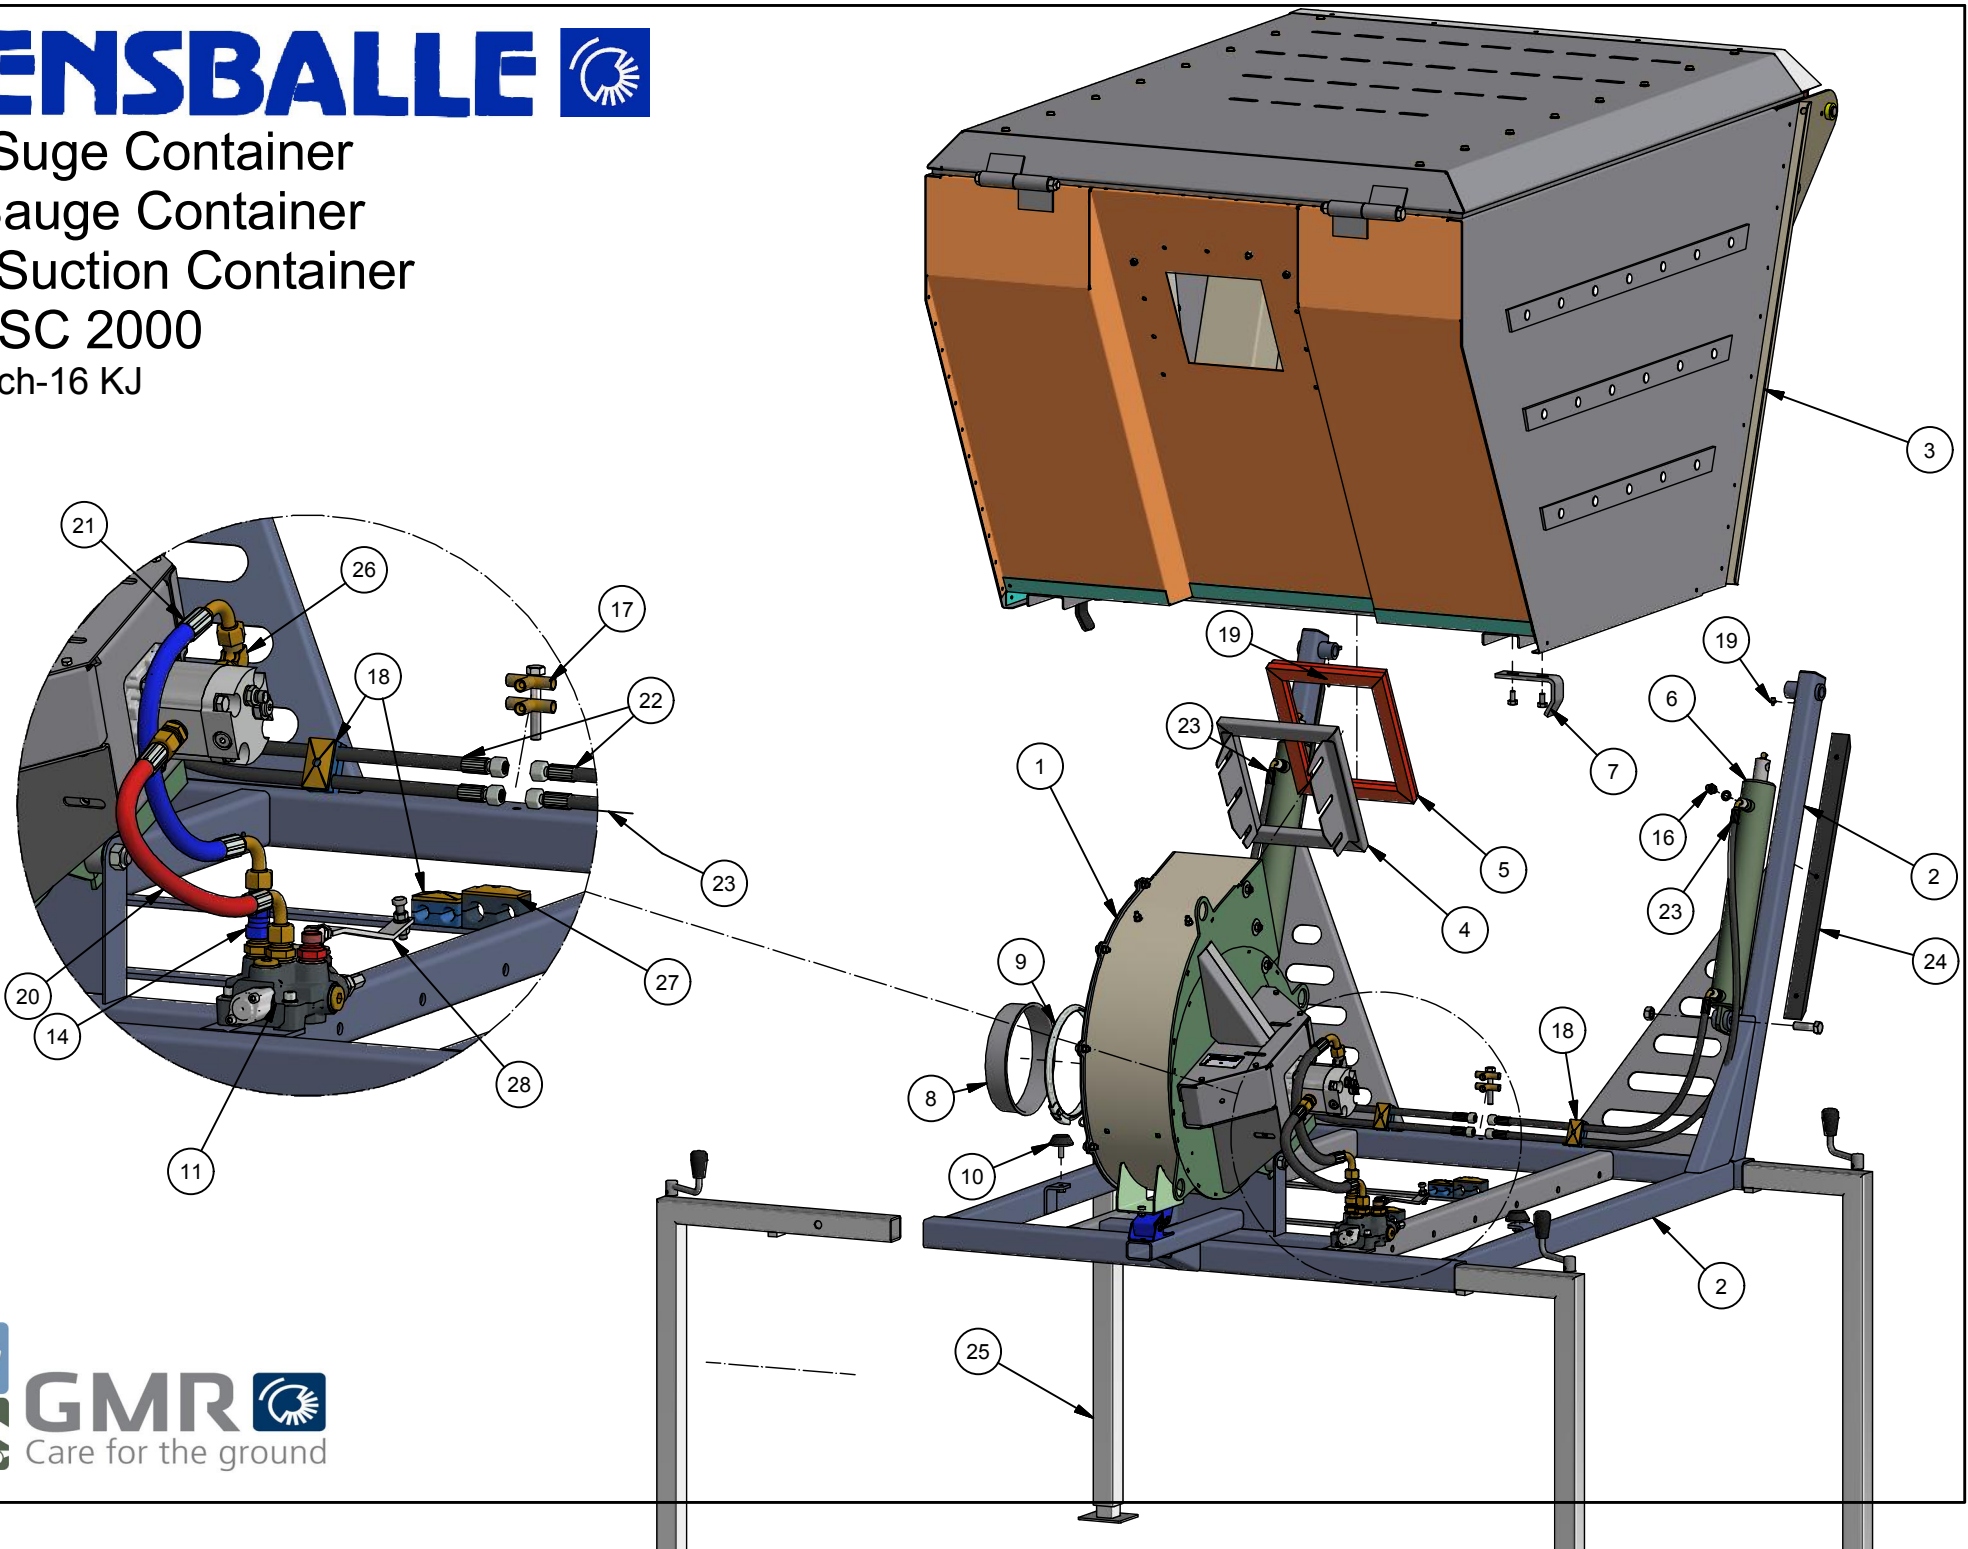

Græs Suge Container
Gras Sauge Container
Grass Suction Container
Model SC 2000
2016-March-16 KJ