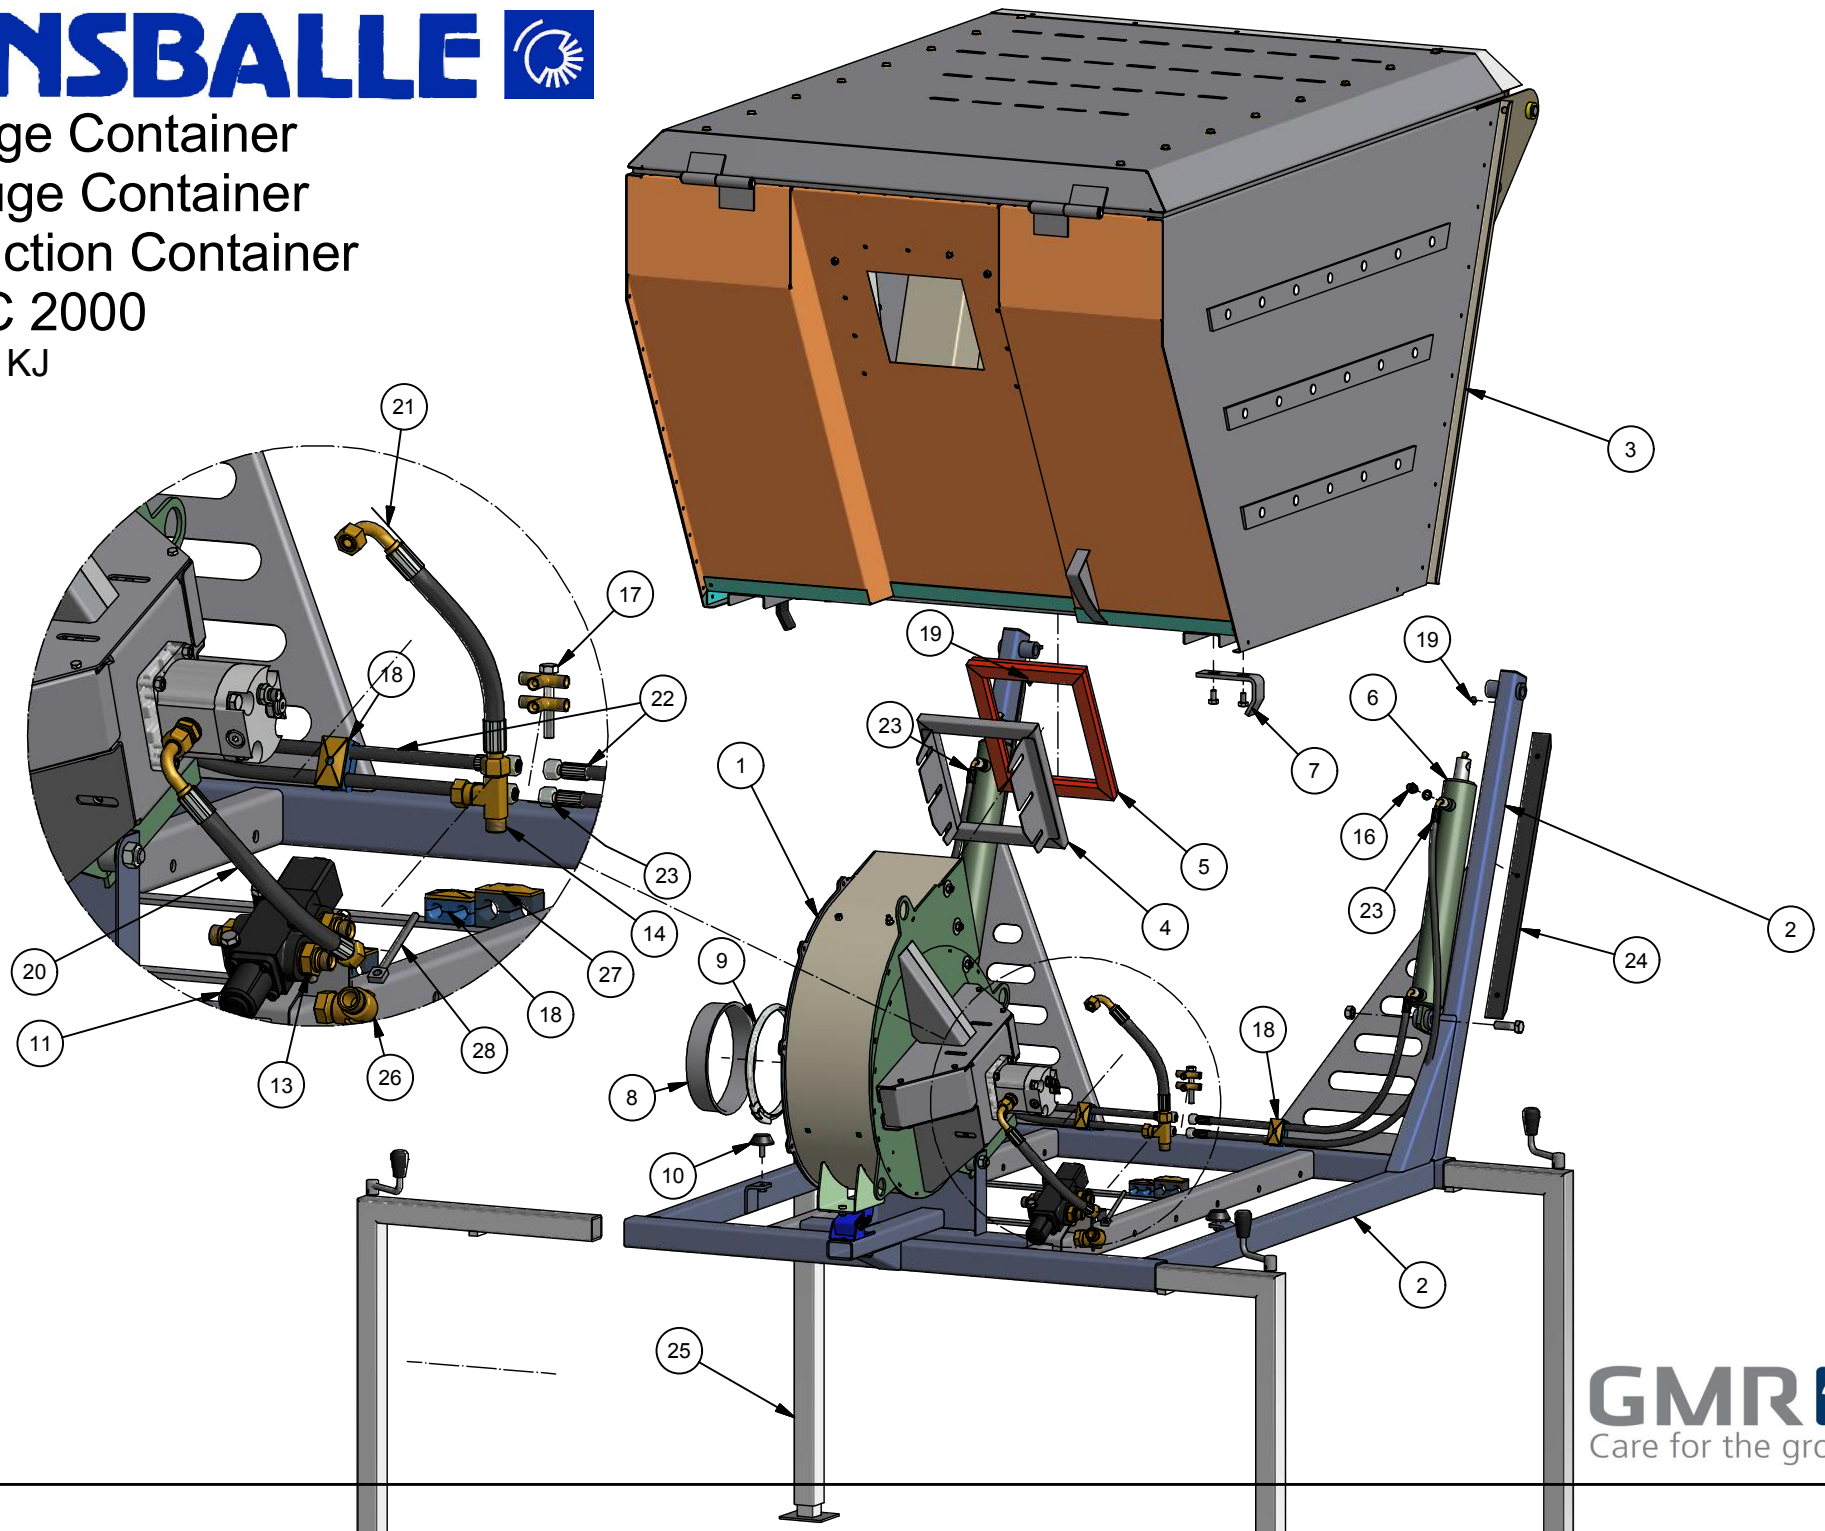

STENSBALLE

Græs Suge Container
Gras Sauge Container
Grass Suction Container
Model SC 2000

2014-Nov-07 KJ

STENSBALLE

Græs Suge Container

Gras Saug Container

SC 2000 - 40L Model 2014 - 16/3-2016

Pos.	Gegenstand	Stück	Ersatzteil Nr.	Bemerkten
1	Lüfter Kpl.	1	SC-L-002	40 L/min
2	Rahmen	1	SC-C-008	
3	Container	1	SC-C-002	
4	Dichtrahmen	1	SC-C-109	
5	Dichtung	1	SC-C-112	
6	Zylinder	2	9796039	DV Ø60/ø30 x 370
7	Anschlagbügel	2	ST-C-055	
8	Rohrstutzen	1	SC-A-020	
9	Klemmring	1	SB224	Lindab SB 224
10	Dämpferelement	2	51413219006110	
11	Ventil	1	DF20/3AC17 (3/4")	Untill 2016
		1	2016-0014 (1/2")	From 2015
12	Dichtung	1-3	42-000-034	3/4"
13	Adaptor	1-3	02BP1208	3/4" x 1/2"
14	Stellbar T 1/2"	1	14BP08	Untill 2016
		1	34BP08	From 2015
15	Dichtung	4	42-000-014	1/4"
16	Adaptor	4	01BP04	1/4"
17	T-Einschraubung	1	77-505-002	1/4" T-stykker
18	Rohrhalter	2	2.15-15	15 mm
19	Schmiernippel	2	57-000-010	10mm lige
20	Druck Antriebsschlauch (P)	1	033-0300-FB080-FB089	Untill 2016
			033-0420-FB080-FB089	From 2015
21	Rücklaufschlauch (R)	1	033-0250-FB080-FB089	Untill 2016
			033-0520-FB089-FB089	From 2015
22	Hebeschlauch	2	031-0750-FB080-FB089	1/4"
23	Senkschlauch	2	031-1150-FB080-FB080	1/4"
24	Stoßschiene	2	SC-C350-125	
25	Stützbeine	4	SC-B-001	
26	Stellbar Winkel	1	16BP08	1/2"
27	Rohrhalter	2	3.22/22	22 mm
28	Anziehemutter	1	SC-C-128	Untill 2016
	Hebel für Ventil	1	SC-C-130	From 2015

GMR
Care for the ground

Saturnvej 17. DK 8700 Horsens
Tlf.: +4575643611 Fax: +45645320
E-mail: stensballe@gmr.dk Web: www.gmr.dk