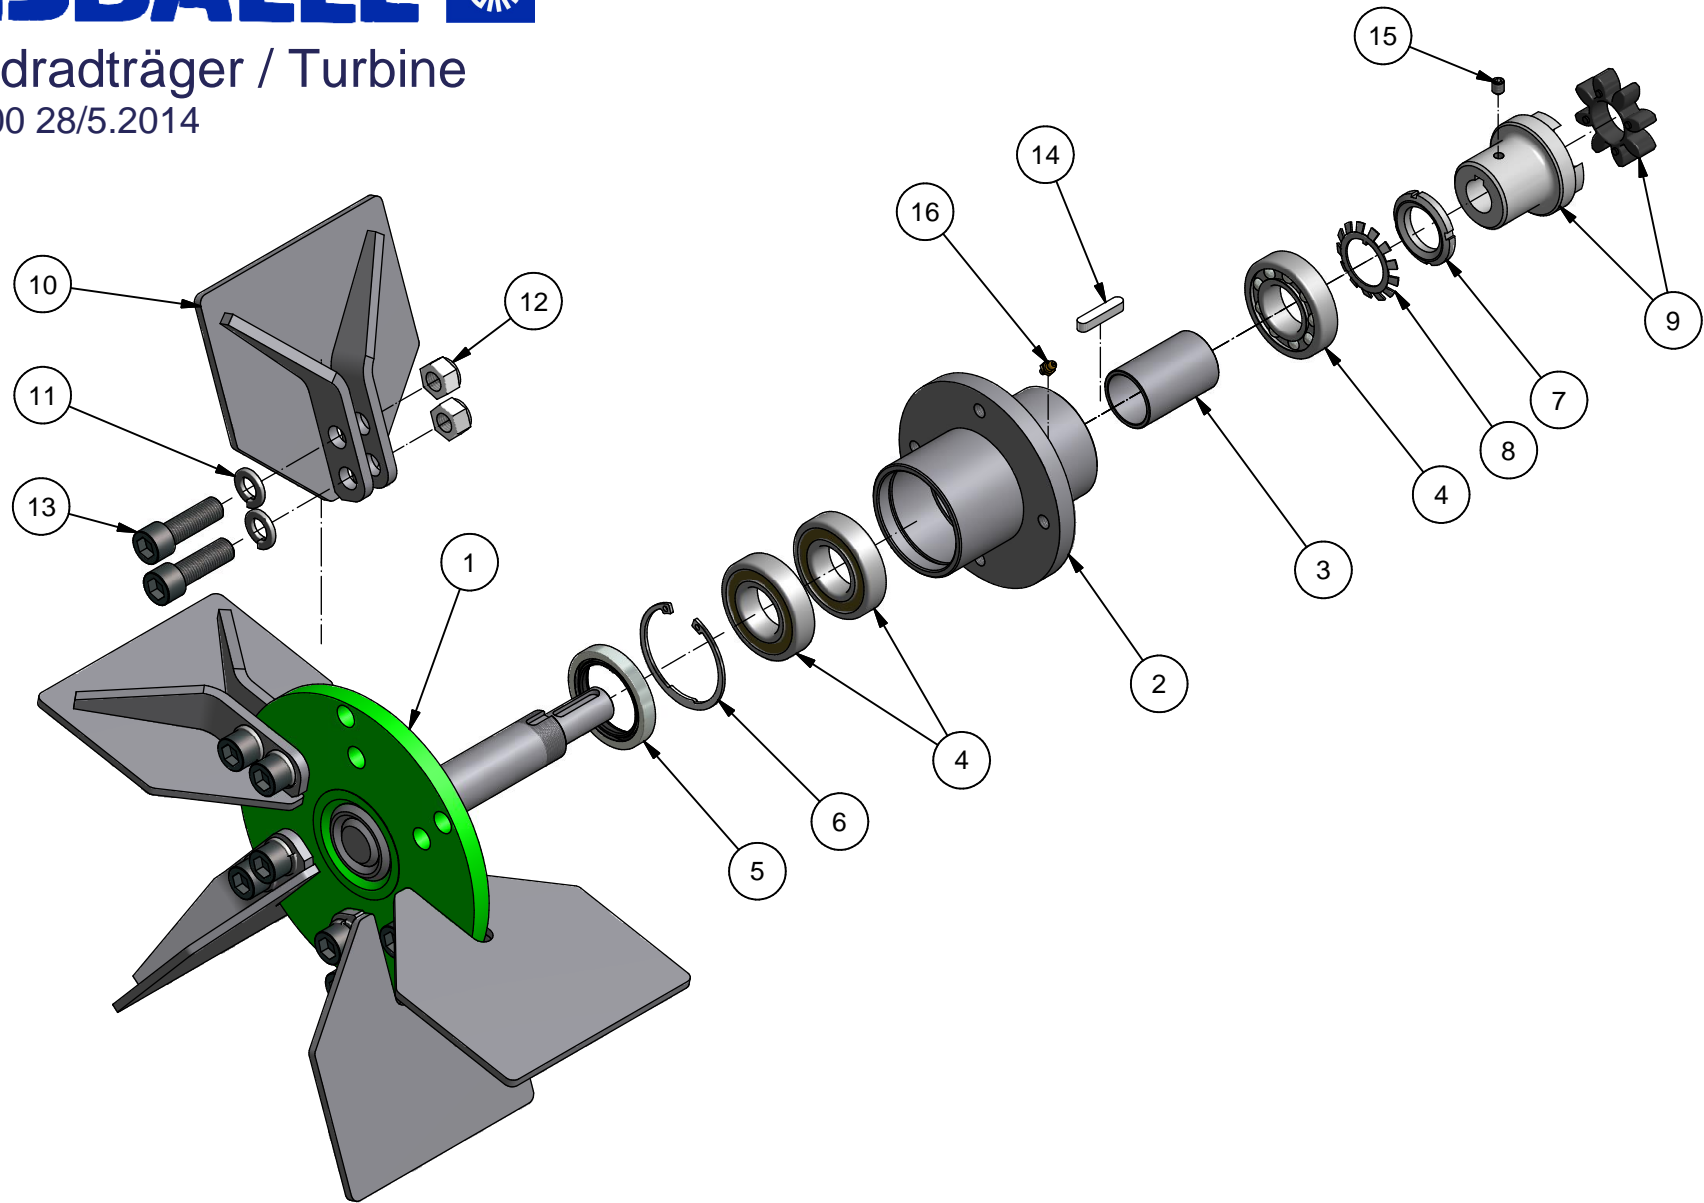

STENSBALLE

Løbehus / Lüfter

Part no. SC-L-002 28/5-2014

<i>Pos.</i>	<i>Gegenstand</i>	<i>Stück</i>	<i>Ersatzteil Nr.</i>	<i>Bemerk</i>
1	Lüftergehäuse	1	SC-L-022	
2	Rotor kmplt.	1	ST-L-100	
3	Motorkonsole	1	SC-L-052	
4	Deckel	1	SC-L-045	
5	Motor mit Ausrolleventil	1	2SMA14RK-002	
6	Kupplung	1	SC-A-100	
7	Deckblech	2	SC-L-073	
8	Scherblech	1	ST-L-021	
9	Prallblech	1	ST-L-051	
10	Dämpferwelle	1	ST-L-038	
11	Gummi Büchse	2	ST1632-5054	
12	Vibrationsdämpfer	1	ESL18-05021002	
13	Dichtung	2	42-000-012	1/2"
14	Dichtung	1	42-000-014	1/4"
15	Adaptor	2	01BP08	1/2"
16	Adaptor	1	01BP04	1/4"
17	Unbracobolzen	2	32-010-020	
18	Schwellenschraube	6	30-108-025	
19	Sechskantschraube	7	29-108-025	
20	Sechskantschraube	2	29-108-016	
21	Sechskantschraube	4	29-108-030	
22	Sechskantschraube	8	29-106-016	