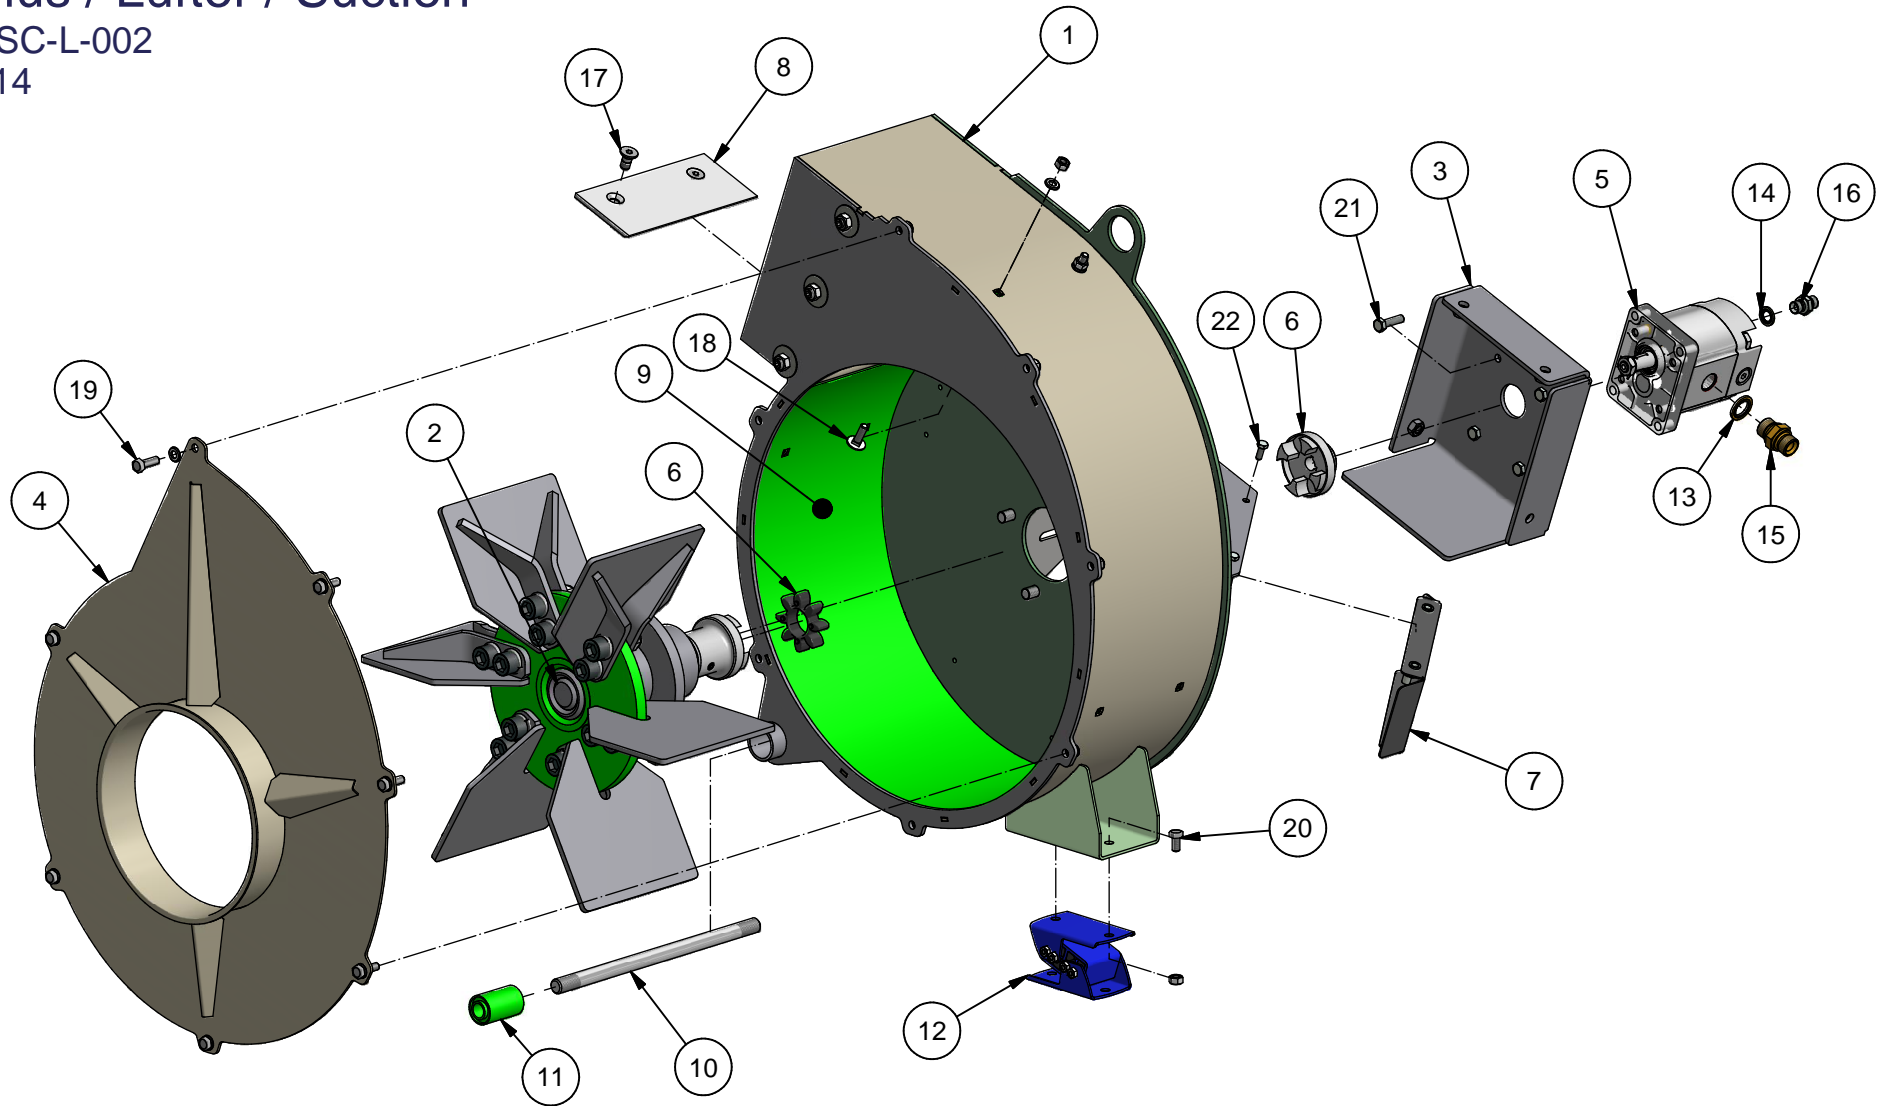

Løbehus / Lüfter / Suction

Part no SC-L-002

28/5-2014

STAMA-HTF

STENSBALLE

NESBO

STENSBALLE

Løbehus / Lüfter

Part no. SC-L-002 28/5-2014

<i>Pos.</i>	<i>Gegenstand</i>	<i>Stück</i>	<i>Ersatzteil Nr.</i>	<i>Bemerk</i>
1	Lüftergehäuse	1	SC-L-022	
2	Rotor kmplt.	1	ST-L-100	
3	Motorkonsole	1	SC-L-052	
4	Deckel	1	SC-L-045	
5	Motor mit Ausrolleventil	1	2SMA14RK-002	
6	Kupplung	1	SC-A-100	
7	Deckblech	2	SC-L-073	
8	Scherblech	1	ST-L-021	
9	Prallblech	1	ST-L-051	
10	Dämpferwelle	1	ST-L-038	
11	Gummi Büchse	2	ST1632-5054	
12	Vibrationsdämpfer	1	ESL18-05021002	
13	Dichtung	2	42-000-012	1/2"
14	Dichtung	1	42-000-014	1/4"
15	Adaptor	2	01BP08	1/2"
16	Adaptor	1	01BP04	1/4"
17	Unbracobolzen	2	32-010-020	
18	Schwellenschraube	6	30-108-025	
19	Sechskantschraube	7	29-108-025	
20	Sechskantschraube	2	29-108-016	
21	Sechskantschraube	4	29-108-030	
22	Sechskantschraube	8	29-106-016