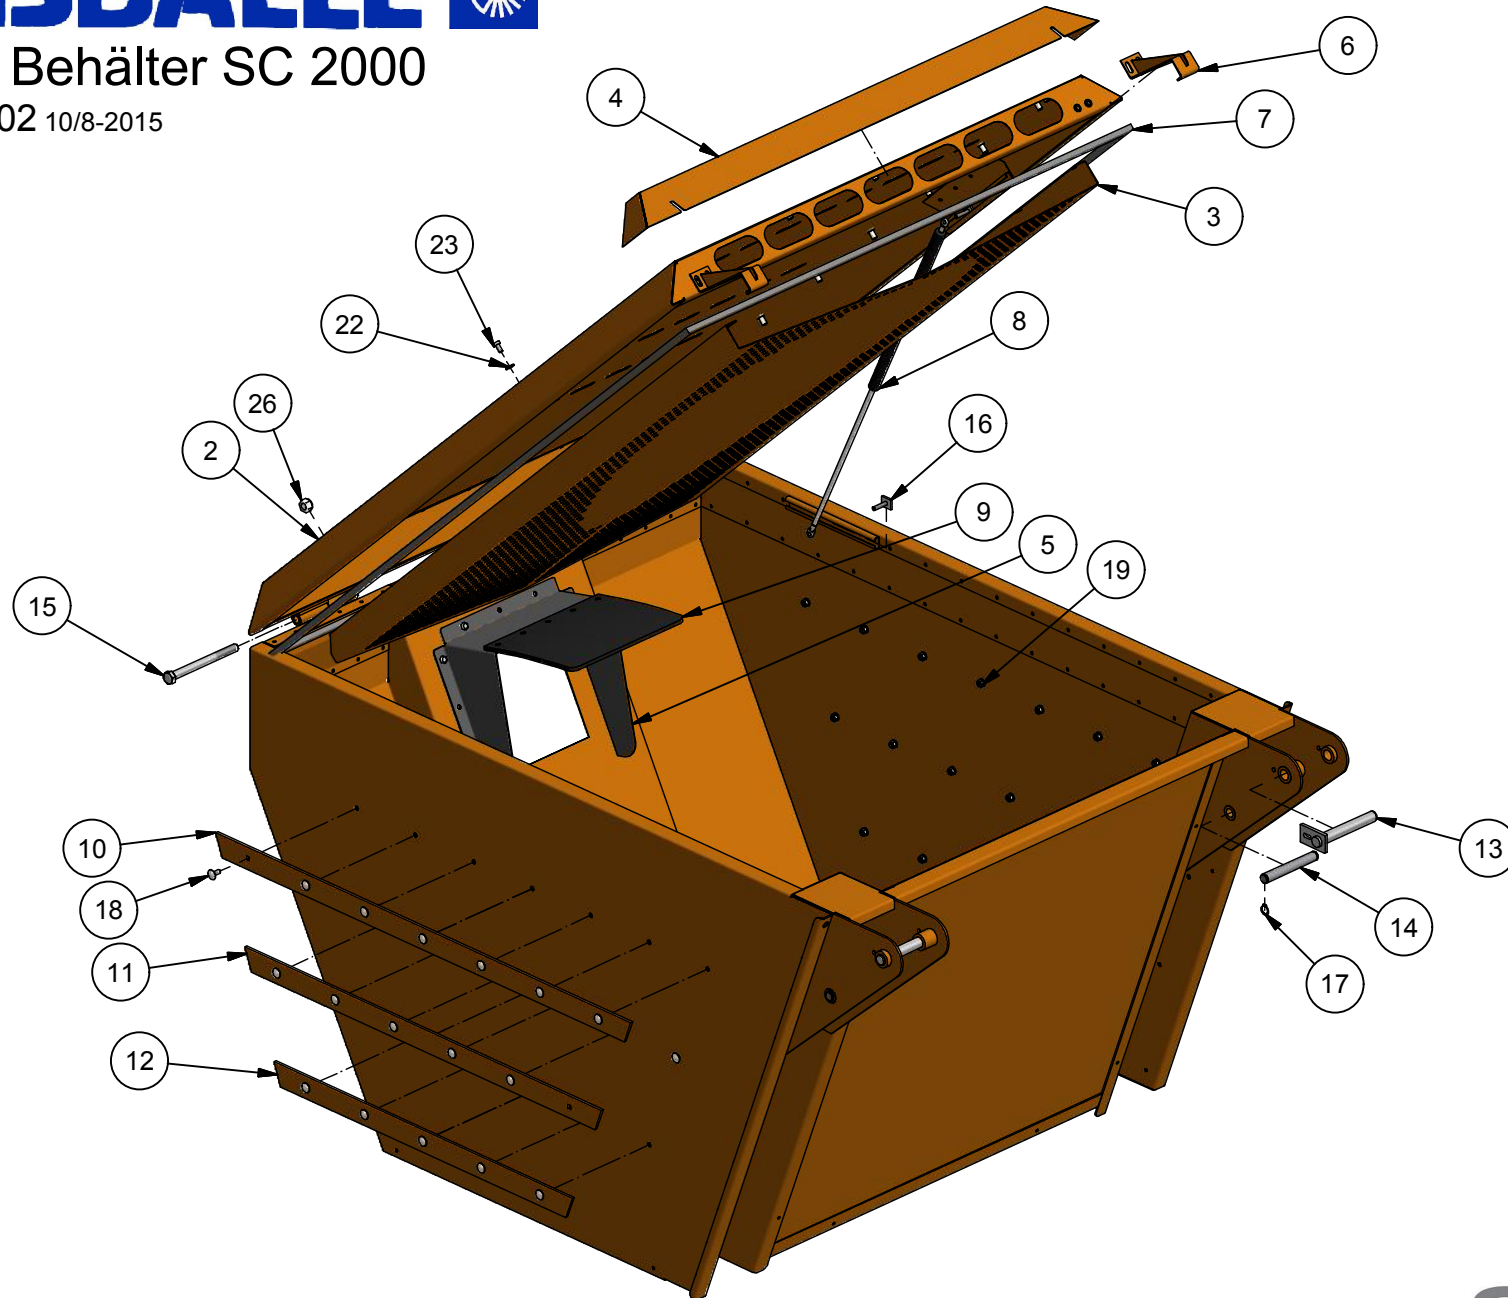

STENSBALLE

Container / Behälter SC 2000

Part no. SC-C-002 10/8-2015

Pos.	Gegenstand	Stück	Ersatzteil Nr.	Bemerkn
1	Behälter	1	SC-C-003	
2	Dach	1	SC-C15-110	
3	Dachabluftblech	1	SC-C15-120	
4	Leitblech	1	ST-C-088	
5	Abweishaube	1	ST-C-054	
6	Verriegelung	2	ST-C-060	
7	Moosgummidichtung	5,7 m	2014-0011	20x12 mm
8	Gaszylinder	1	GF10-22-400	ø8
9	Gummi	1	ST-C350-203	
10	Verstärkung	2	SC-C-068-1	
11	Verstärkung	2	SC-C-068-2	
12	Verstärkung	2	SC-C-068-3	
13	Nagel	2	N22x150-30	
14	Nagel f. Zylinder	2	SC-C-098	
15	Sechskantschraube	2	28-116-180	M16x180
16	Bolzen f. Gaszylinder	2	SC-C-126	
17	Sicherungsring	4	20-001-018	
18	Schraube mit Vierkantansatz	36	30-108-020	M8x20 DIN 603
19	Mutter	36	31-001-008	M8
20	Flache Scheibe	48	36-300-008	
21	Sechskantschraube	8	29-108-020	M8x20
22	Scheibe	16	35-200-008	
23	Sechskantschraube	16	29-108-016	M8x16
24	Sechskantschraube	2	29-108-025	M8x25
25	Sicherungsmutter	2	31-101-008	
26	Sicherungsmutter	2	31-101-016	M16