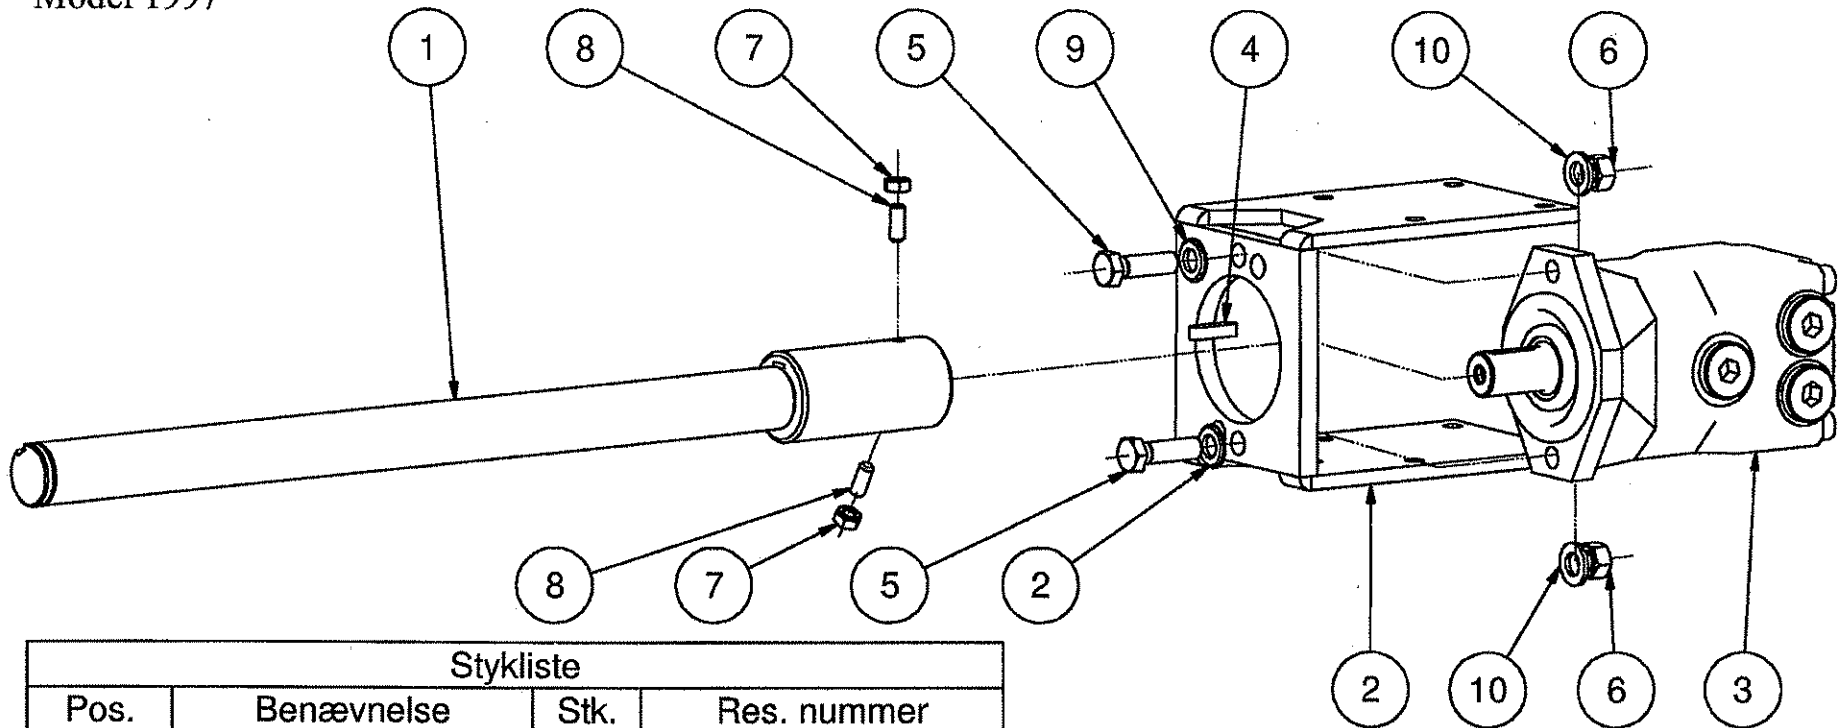

STENSBALLE

Tillæg for HF

Model 1997

Stykliste			
Pos.	Benævnelse	Stk.	Res. nummer
1	Drivaksel	1	Oplys maskinnummer
2	Motorbeslag	1	89-308-110
3	Hydraulikmotor	1	Oplys maskinnummer
4	Passfeder	1	34-108-730
5	Sætskrue	2	29-112-040
6	Møtrik	2	31-001-012
7	Møtrik	2	31-001-008
8	Pinolskrue	2	32-210-020
9	Facetskive	2	36-300-012
10	Contact-skive	2	35-200-012