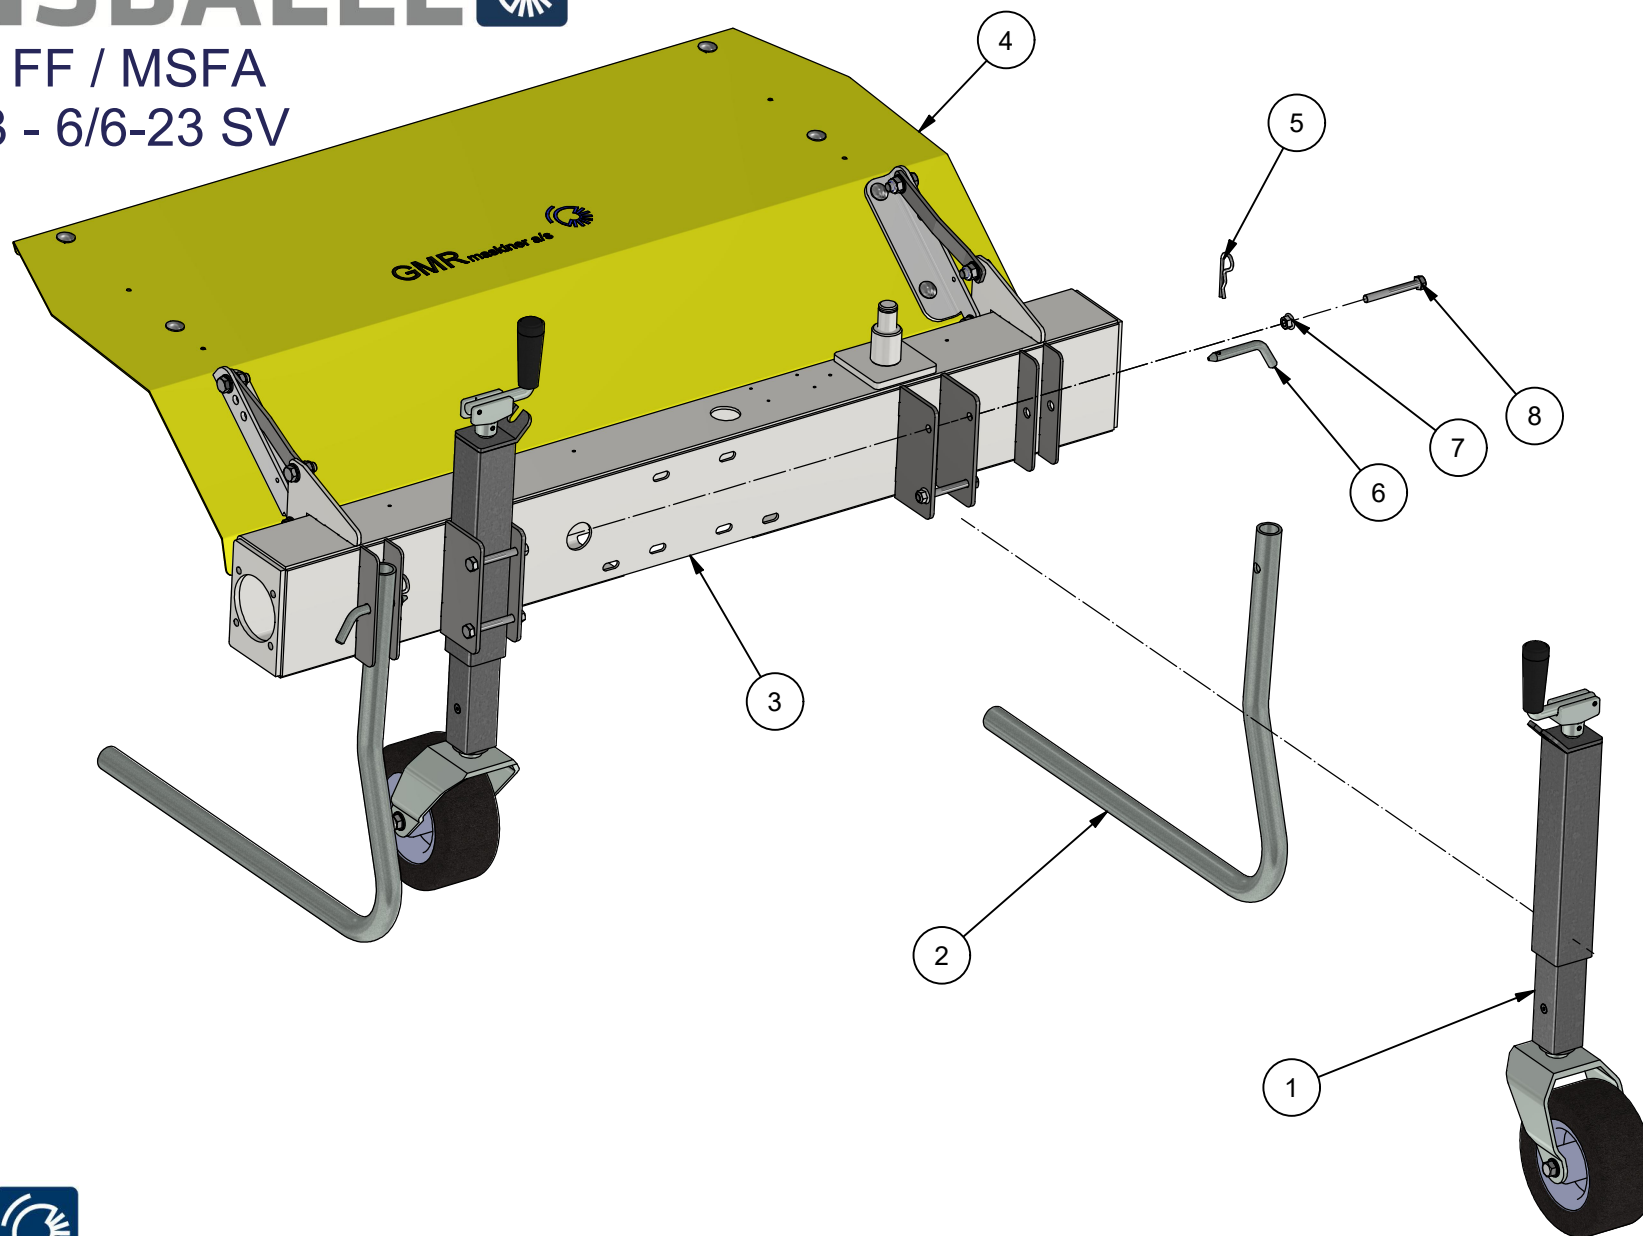

STENSVALLE

Hjul f. type: FF / MSFA
Model 2023 - 6/6-23 SV

GMR
Care for the ground

STAMA

STENSVALLE

NESBO

ELKÆR

FF 1500 MSFA fejmaskine **STENSBALLE**

Hjul Wheel

09/09-2024 SV

Pos.	Benævnelse	Gegenstand	Designation	#	Partnr.	Note
1	Støttehjul komplet	Radständer	Wheel complete	2	803-200-132	
2	Støtteben	Stützbein	Supporter	2	23-06-133	
3	Bæreramme	Hauptrahmen	Supportframe	1	24-09-310	
4	Børsteskræm	Deckschirm	Top plate	1	83-013-803	
5	Hårnålesplit	Splint	Split	2	38-204-075	
6	Splitnagle	Steck Nagel	Split	2	13-000-004	
7	Flangemøtrik	Mutter	Nut	4	31-601-010	
8	Stålbolt	Maschinenschraube	Bolt	4	28-110-085