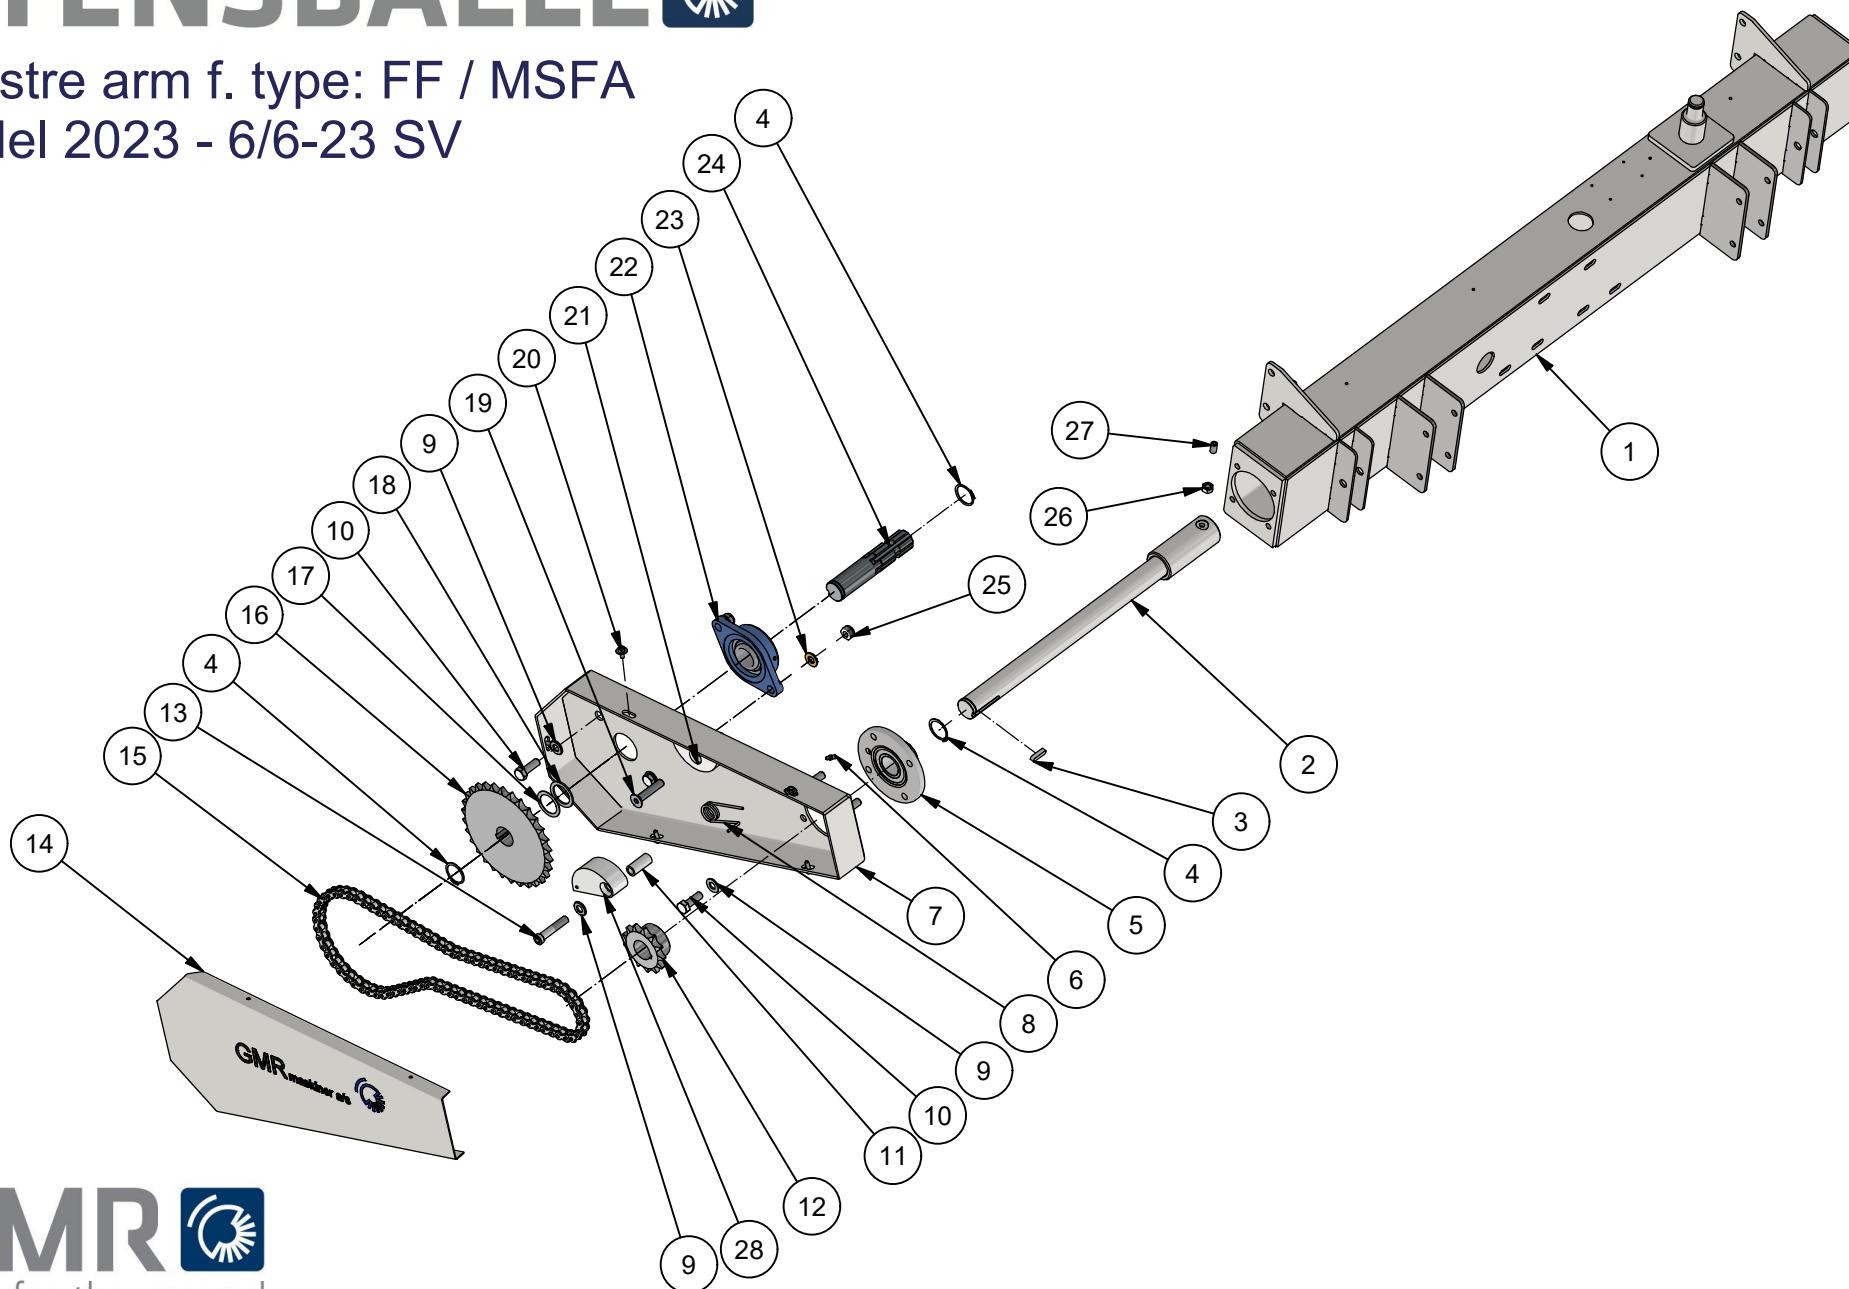

STENSBALLE

Venstre arm f. type: FF / MSFA
Model 2023 - 6/6-23 SV

GMR
Care for the ground

STAMA

STENSBALLE

NESBO

ELKÆR

FF 1500 MSFA fejmaskine **STENSBALLE**

Venstre side

Left side

09/09-2024 SV

Pos.	Benævnelse	Gegenstand	Designation	#	Partnr.	Note
1	Bæreramme	Haupttrahmen	Supportframe	1	24-09-310	
2	Drivaksel - komplet	Antriebswelle	Drive shaft	1	53-115-007	
3	Pasfeder	Passfeder	Parallel Key	3	34-108-730	
4	Låsering	Schliessring	Circlip	3	20-001-035	
5	Rundt flangeleje	Flanschlager	Flanged housing unit	1	23-06-113	
6	Smørenippel	Schmiernippel	Grease Nipple	1	57-000-006	
7	Kædekasse	Kettenkasten	Chain box	1	23-06-130	
8	Fjeder F/Strammeklods	Feder für Spanner	Spring	1	62-182-373	
9	Facetskive	Scheibe	Facet washer	7	36-300-012	
10	Sætskrue	Stahlsetzschraube	Set screw	6	29-112-035	
11	Gliderør	Gleitrohr	Slide Tube	1	53-213-013	
12	Navkædehjul 3/4in 13 T	Kettenrad 13 z	Chain Wheel 13 z	1	24-121-113	
13	Unbracobolt	Unbracobolzen	Allen screw	1	32-312-060	
14	Kædeskærm	Kettenschutz	Chain screen	1	23-06-146	
15	Kæde	Ketten	Chain	1	22-121-067	
	3/4 samleled forkr.	Gekröpte Zwischengleid	Cranked intermediate joint	1	23-121-111	
16	Navkædehjul 3/4in 30 T	Kettenrad	Chain Wheel Z 30	1	24-121-130	
17	Passkive	Passscheibe	Shimm	1	36-935-010	
18	Passkive	Passscheibe	Shimm	1	36-935-025	
19	Undersænket bolt	Unbracoschraube - Untergese	Unbraco Screw - Counters	1	32-012-060	
20	Pladeskrue	Bohrschrauben	Pan screw	5	29-914-016