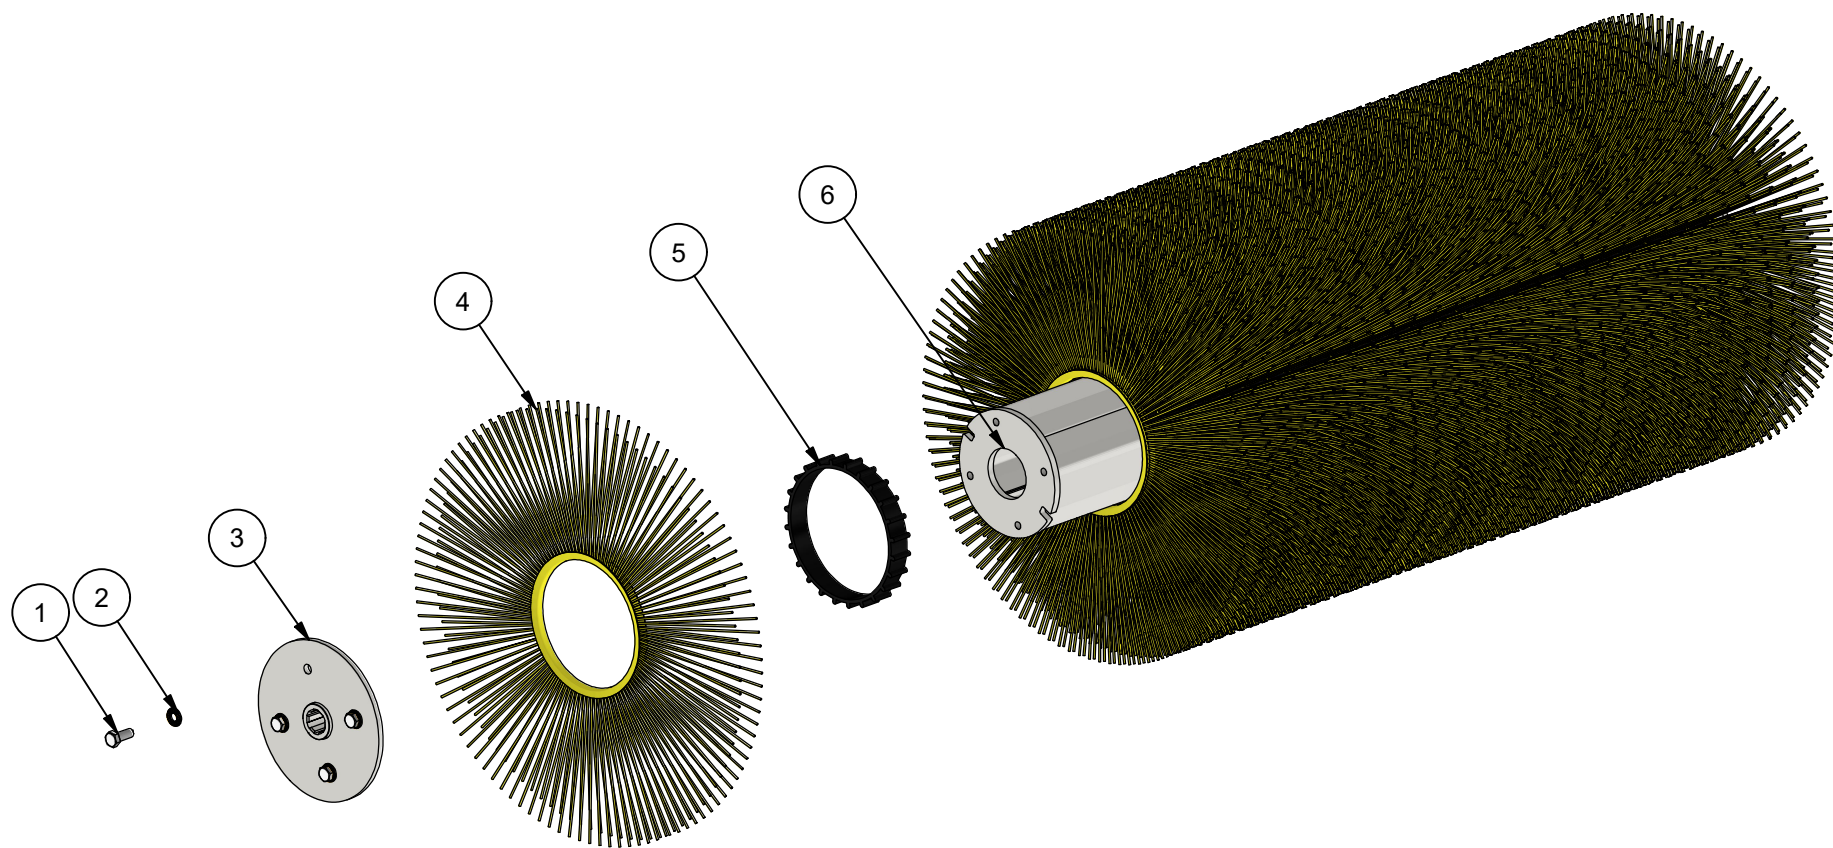

STENSBALLE

Børstevalse f. type: FF / MSFA
Model 2023 - 6/6-23 SV

GMR
Care for the ground

STAMA

STENSBALLE

NESBO

ELKÆR

FF 1500 MSFA fejmaskine **STENSBALLE**

Børstevalse

Brush

09/09-2024 SV

Pos.	Benævnelse	Gegenstand	Designation	#	Partnr.	Note
1	Sætskrue	Stahlsetzschraube	Set screw	4	29-112-030	
2	Kontakt skive	Rillenscheibe	Contact washer	4	35-200-012	
3	Flangebøsning	Flanschbuchse	Flanged Bush	1	53-113-602	
4	Polybørste 600x7in Gul	Poly Bürste 600X7in	Brush Poly 600x7in	37	53-007-600	
5	Plast afstandring 7in	Distanzring 7" x 30 mm	Spacer ring 7" x 30 mm	34	53-007-030	
6	Børstevalse	Bürstenwalze	Brush roller	1	53-115-601