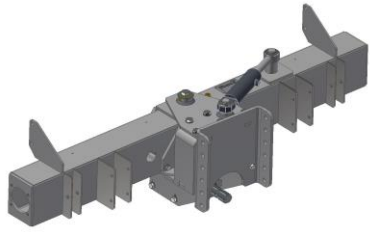

FF 1500 MSFA fejemaskine **STENSBALLE**

Hovedbom

Support frame

09/09-2024 SV

Pos.	Benævnelse	Gegenstand	Designation	#	Partnr.	Note
1	Sætskrue	Stahlsetzschraube	Set screw	2	29-110-035	
2	Facetskive	Scheibe	Facet washer	2	31-201-010	
3	Hulrækkeramme underdel	Rahmen	Frame	1	83-400-030	
4	Afstandsrør	Buchse	Bushing	8	83-200-001	
5	Kontakt skive	Rillenscheibe	Contact washer	16	35-200-010	
6	Stålbolt	Maschinenschraube	Bolt	4	28-110-170	
7	Sætskrue	Stahlsetzschraube	Set screw	2	29-110-040	
8	Facetskive	Scheibe	Facet washer	4	36-300-010	
9	Aflastningsblok	Entlastungsblock	Relief block	2	83-013-005	
10	Swing-speed gear	Swing-Speed Getriebe 2,91:1	Gearbox	1	281213	1500 / 2000 omdr. H/V
	Swing-speed gear	Swing-Speed Getriebe 1:1	Gearbox	1	281210	540 omdr. H/V
	Swing-speed gear	Swing-Speed Getriebe 2,16:1	Gearbox	1	281206	1000 H/V
11	Vinkelnippel 3/8"	Winkel-nippel m/kontra mutter	Angle nipple	2	06BB0606	
12	Muffe 3/8"	Mutter BSP 3/8in	Muff 3/8"	3	20BP06	
13	Udluftningsprop	Luftschrabe	Air screw	2	50-111-038	
14	Brystnippel 3/8"	Nippel 3/8"	Nipple 3/8"	1	01BP06	
15	Bonded seal 3/8"	3/8in Bonded Seal Dichtung	3/8in Bonded Seal	2	42-000-038	
16	Låsemøtrik	Sicherungsmutter	Locking nut	2	31-101-010	
17	Undersænket bolt	Unbracoschraube - Untergese	Unbraco Screw - Counters	2	32-008-020	
18	Trykplade	Platte	Plate	2	83-013-006	
19	Bæreramme	Hauptrahmen	Supportframe	1	24-09-310	