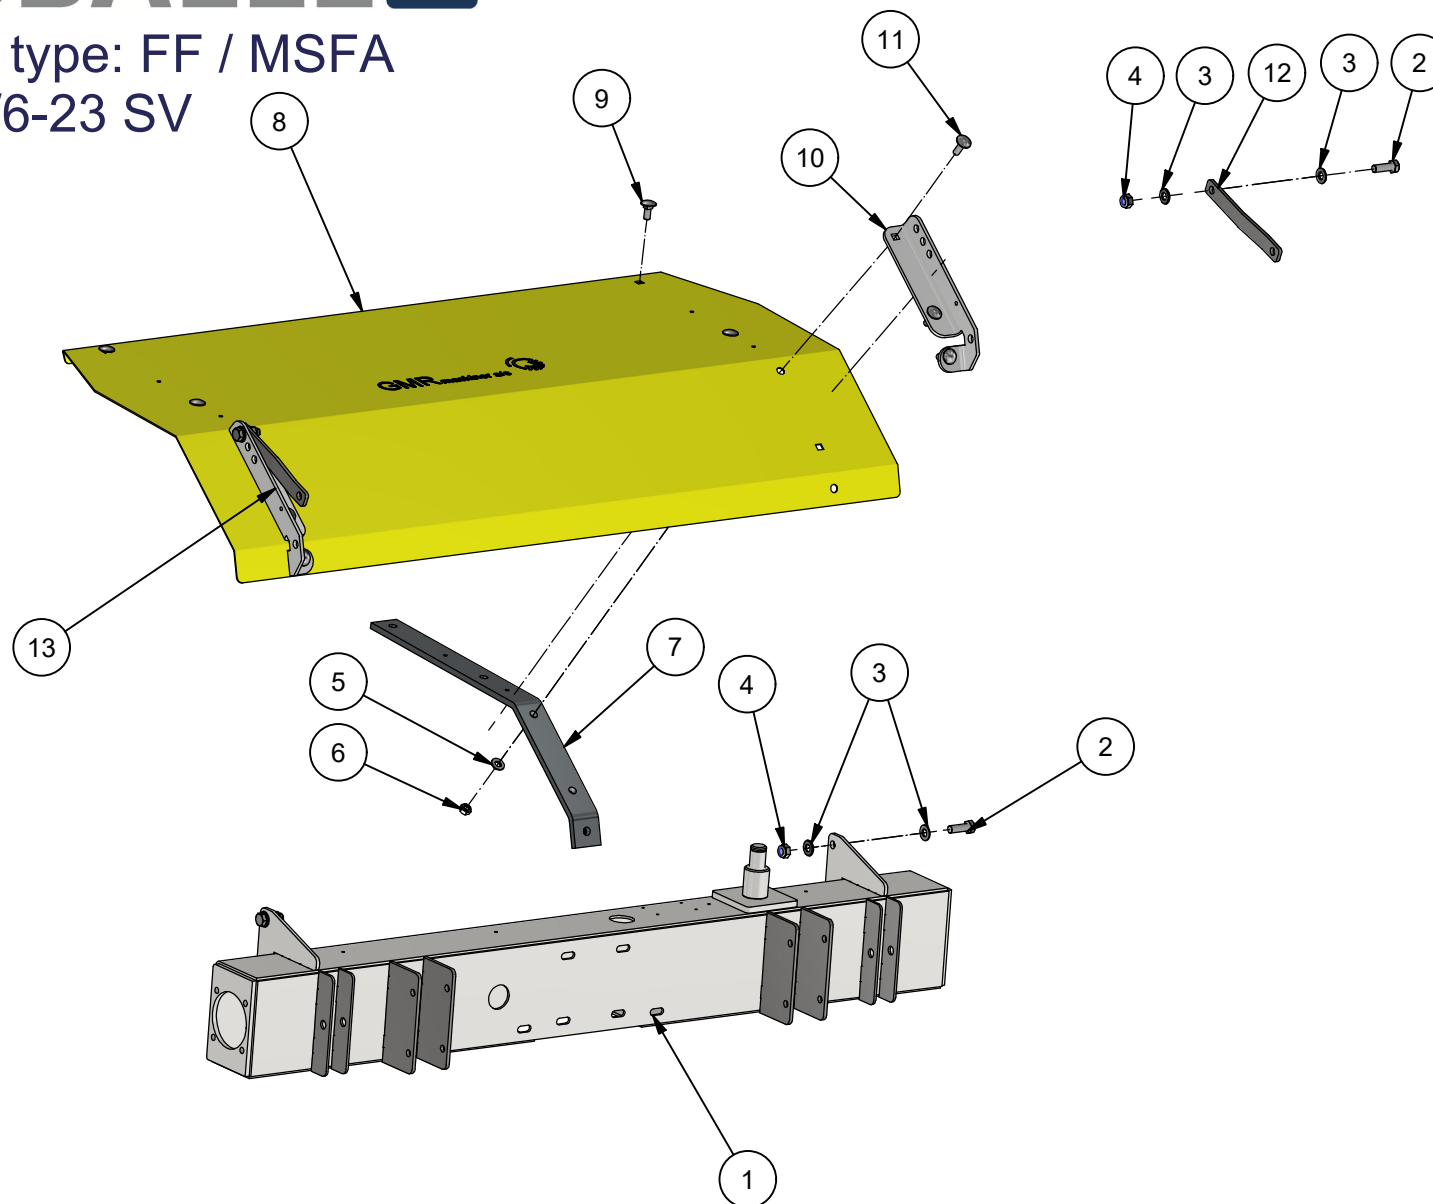

STENSBALLE

Børsteskræm f. type: FF / MSFA
Model 2023 - 6/6-23 SV

GMR
Care for the ground

STAMA

STENSBALLE

NESBO

ELKÆR

FF 1500 MSFA fejmaskine **STENSBALLE**

Børstesværms Top plate

09/09-2024 SV

Pos.	Benævnelse	Gegenstand	Designation	#	Partnr.	Note
1	Bæreramme	Haupttrahmen	Supportframe	1	24-09-310	
2	Sætskrue	Stahlsetzschraube	Set screw	6	29-112-035	
3	Facetskive	Scheibe	Facet washer	12	36-300-012	
4	Låsemøtrik	Sicherungsmutter	Locking nut	6	31-101-012	
5	Kontakt skive	Rillenscheibe	Contact washer	10	35-200-010	
6	Møtrik	Mutter	Nut	10	31-001-010	
7	Afstiver for overplade	Schirmträger	Support for top plate	2	83-000-001	
8	Børstesværms	Deckschirm	Top plate	1	83-013-803	
9	Bræddebolt	Bolzen	Bolt	4	30-110-025	
10	Beslag for overplade højre	Winkelbeschlag für Topplatte	Bracket right for topplate	1	23-06-145	
11	Bræddebolt	Bolzen	Bolt	6	30-110-030	
12	Beslag for overplade	Deckschirm HF-PN 2000	Ajstment for top plate	2	23-06-142	
13	Beslag for overplade venstre	Winkelbeschlag für Topplatte	Bracket left for topplate	1	23-06-141