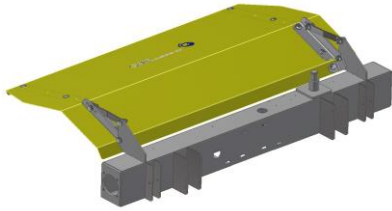

STENSBALLE

Børsteskræm f. type: FF / MSFA
Model 2023 - 6/6-23 SV

GMR 
Care for the ground

STAMA

STENSBALLE

NESBO

ELKÆR

FF 1500 MSFA fejmaskine **STENSBALLE**

Børstesværms Top plate

09/09-2024 SV

Pos.	Benævnelse	Gegenstand	Designation	#	Partnr.	Note
1	Bæreramme	Haupttrahmen	Supportframe	1	24-09-310	
2	Sætskrue	Stahlsetzschraube	Set screw	6	29-112-035	
3	Facetskive	Scheibe	Facet washer	12	36-300-012	
4	Låsemøtrik	Sicherungsmutter	Locking nut	6	31-101-012	
5	Kontakt skive	Rillenscheibe	Contact washer	10	35-200-010	
6	Møtrik	Mutter	Nut	10	31-001-010	
7	Afstiver for overplade	Schirmträger	Support for top plate	2	83-000-001	
8	Børstesværms	Deckschirm	Top plate	1	83-013-803	
9	Bræddebolt	Bolzen	Bolt	4	30-110-025	
10	Beslag for overplade højre	Winkelbeschlag für Topplatte	Bracket right for topplate	1	23-06-145	
11	Bræddebolt	Bolzen	Bolt	6	30-110-030	
12	Beslag for overplade	Deckschirm HF-PN 2000	Ajstment for top plate	2	23-06-142	
13	Beslag for overplade venstre	Winkelbeschlag für Topplatte	Bracket left for topplate	1	23-06-141	