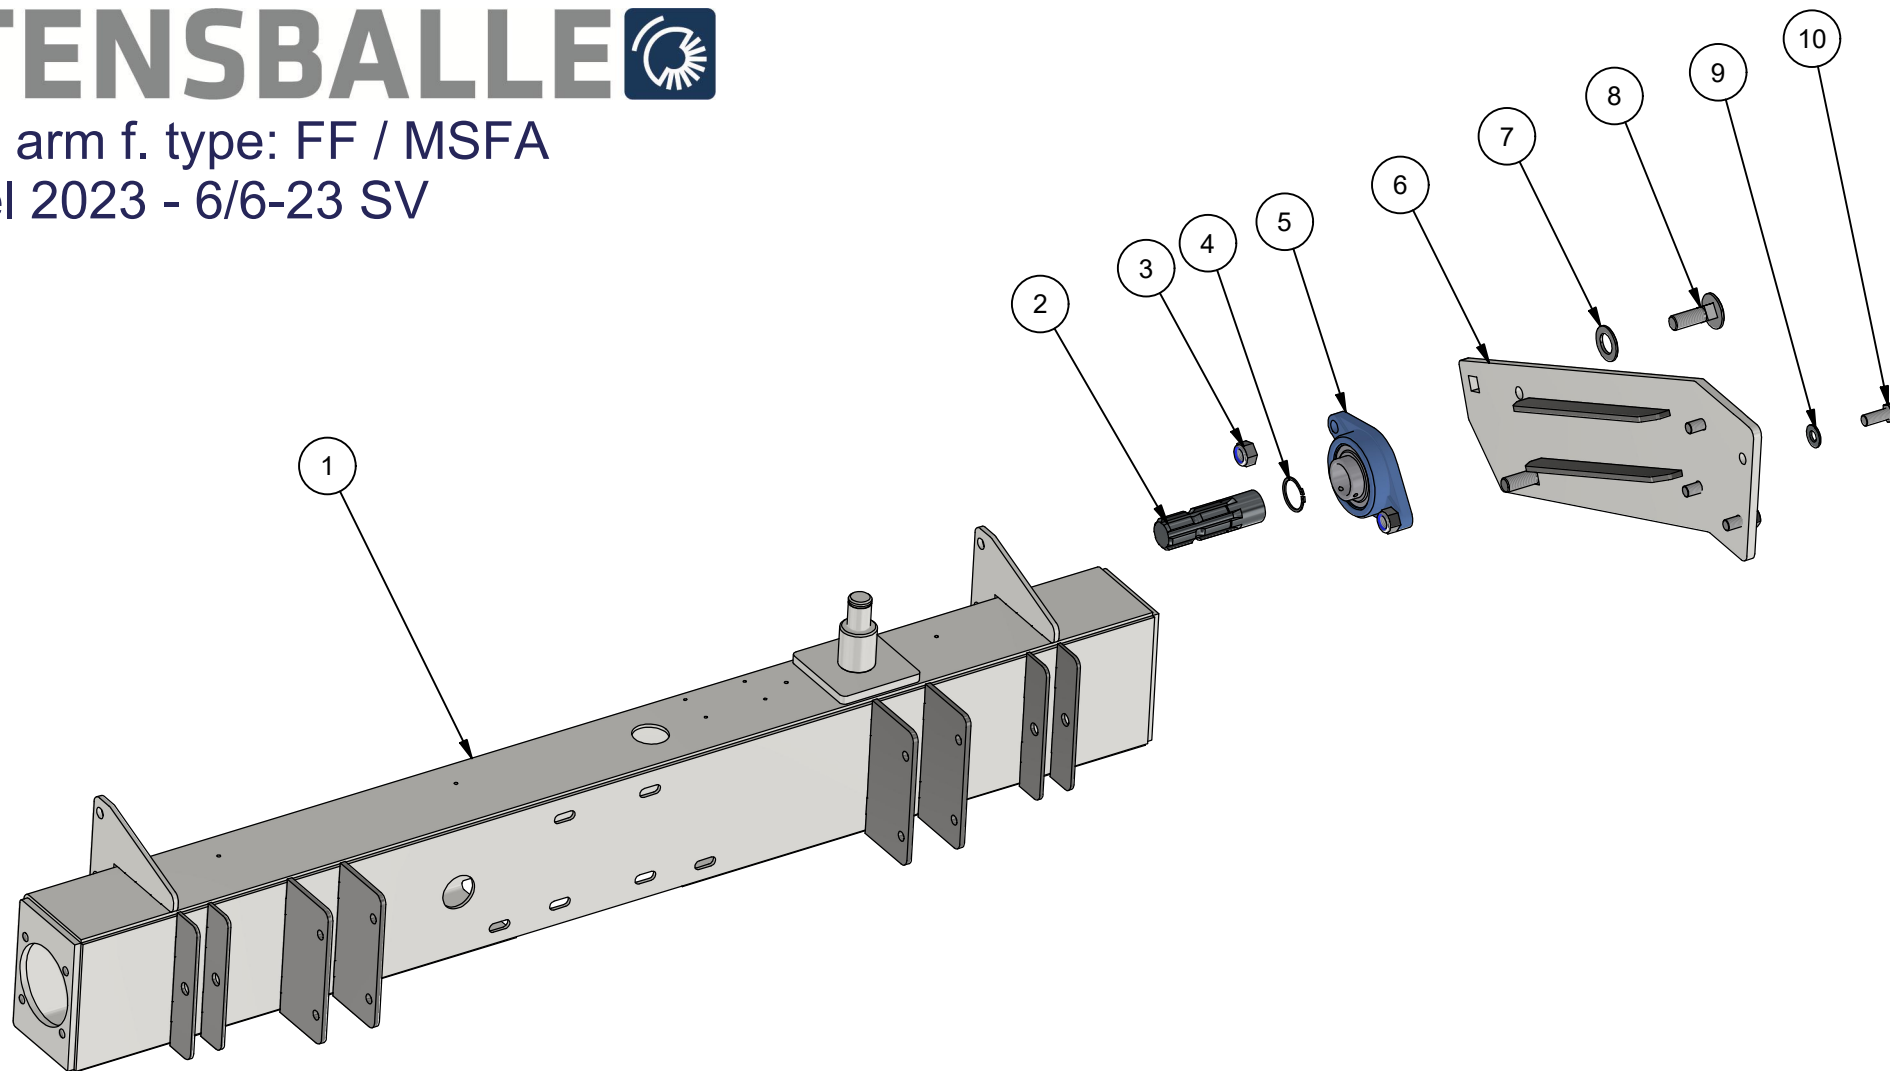

STENSBALLE

Højre arm f. type: FF / MSFA
Model 2023 - 6/6-23 SV

GMR
Care for the ground

STAMA

STENSBALLE

NESBO

ELKÆR

FF 1500 MSFA fejmaskine **STENSBALLE**

Højre side

Right side

09/09-2024 SV

Pos.	Benævnelse	Gegenstand	Designation	#	Partnr.	Note
1	Bæreramme	Hauptrahmen	Supportframe	1	24-09-310	
2	Akseltap højre	Achszapfen Rechts	Splined shaft Right	1	53-113-008	
3	Låsemøtrik	Sicherungsmutter	Locking nut	2	31-101-016	
4	Låsering	Schliessring	Circlip	1	20-001-035	
5	Flangeleje	2-Lock-Flansch-Lager	Flanged bearing	1	54-300-207	
6	Sideplade højre	Tragearm	Side plate right	1	23-06-140	
7	Facetskive	Facettenscheibe	Facet washer	2	36-300-022	
8	Bræddebolt	Bolzen	Bolt	2	30-116-050	
9	Facetskive	Facettenscheibe	Facet washer	4	36-300-012	
10	Sætskrue	Stahlsetzschraube	Set screw	4	29-112-030