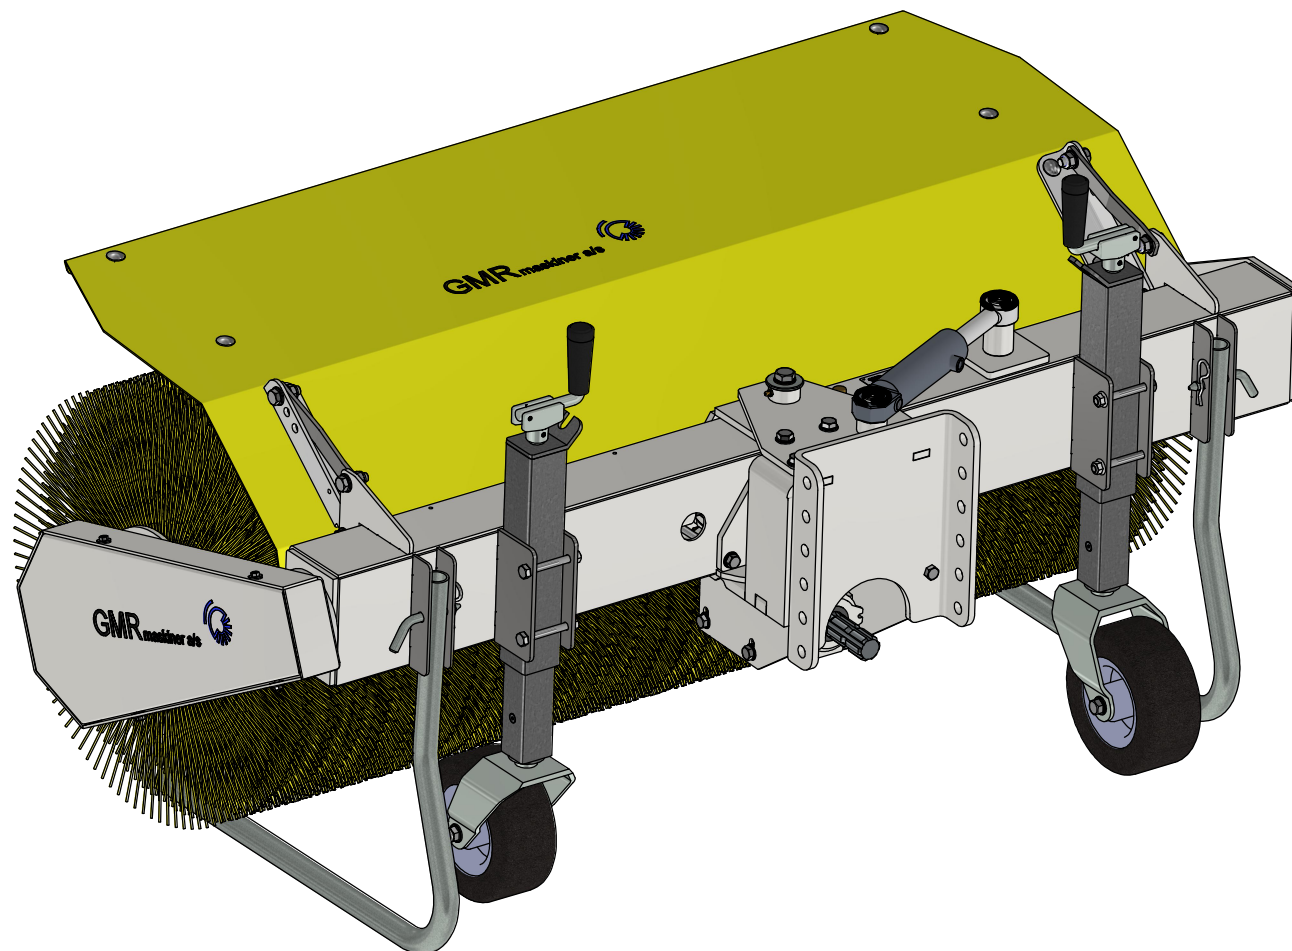

STENSVALLE

Fejemaskine type: FF 1500 MSFA
09/09-43 SV

GMR 
Care for the ground

STAMA

STENSVALLE

NESBO

ELKÆR

STENSVALLE

Hjul f. type: FF / MSFA
Model 2023 - 6/6-23 SV

GMR 
Care for the ground

STAMA

STENSVALLE

NESBO

ELKÆR

FF 1500 MSFA fejmaskine **STENSBALLE**

Hjul Wheel

09/09-2024 SV

Pos.	Benævnelse	Gegenstand	Designation	#	Partnr.	Note
1	Støttehjul komplet	Radständer	Wheel complete	2	803-200-132	
2	Støtteben	Stützbein	Supporter	2	23-06-133	
3	Bæreramme	Hauptrahmen	Supportframe	1	24-09-310	
4	Børsteskræm	Deckschirm	Top plate	1	83-013-803	
5	Hårnålesplit	Splint	Split	2	38-204-075	
6	Splitnagle	Steck Nagel	Split	2	13-000-004	
7	Flangemøtrik	Mutter	Nut	4	31-601-010	
8	Stålbolt	Maschinenschraube	Bolt	4	28-110-085	

STENSBALLE

Højre arm f. type: FF / MSFA
Model 2023 - 6/6-23 SV

GMR 
Care for the ground

STAMA

STENSBALLE

NESBO

ELKÆR

FF 1500 MSFA fejmaskine **STENSBALLE**