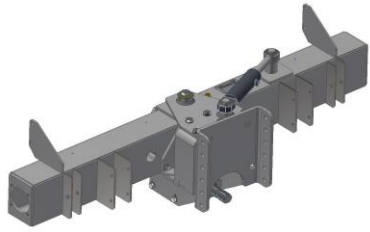

09/09-2024 SV

Pos.	Benævnelse	Gegenstand	Designation	#	Partnr.	Note
1	Støttehjul komplet	Radständer	Wheel complete	2	803-200-132	
2	Støtteben	Stützbein	Supporter	2	23-06-133	
3	Bæreramme	Hauptrahmen	Supportframe	1	24-09-310	
4	Børsteskræm	Deckschirm	Top plate	1	83-013-803	
5	Hårnålesplit	Splint	Split	2	38-204-075	
6	Splitnagle	Steck Nagel	Split	2	13-000-004	
7	Flangemøtrik	Mutter	Nut	4	31-601-010	
8	Stålbolt	Maschinenschraube	Bolt	4	28-110-085	

Børstesværms Top plate

09/09-2024 SV

Pos.	Benævnelse	Gegenstand	Designation	#	Partnr.	Note
1	Bæreramme	Haupttrahmen	Supportframe	1	24-09-310	
2	Sætskrue	Stahlsetzschraube	Set screw	6	29-112-035	
3	Facetskive	Scheibe	Facet washer	12	36-300-012	
4	Låsemøtrik	Sicherungsmutter	Locking nut	6	31-101-012	
5	Kontakt skive	Rillenscheibe	Contact washer	10	35-200-010	
6	Møtrik	Mutter	Nut	10	31-001-010	
7	Afstiver for overplade	Schirmträger	Support for top plate	2	83-000-001	
8	Børstesværms	Deckschirm	Top plate	1	83-013-803	
9	Bræddebolt	Bolzen	Bolt	4	30-110-025	
10	Beslag for overplade højre	Winkelbeschlag für Topplatte	Bracket right for topplate	1	23-06-145	
11	Bræddebolt	Bolzen	Bolt	6	30-110-030	
12	Beslag for overplade	Deckschirm HF-PN 2000	Ajstment for top plate	2	23-06-142	
13	Beslag for overplade venstre	Winkelbeschlag für Topplatte	Bracket left for topplate	1	23-06-141	

STENSBALLE

Børstevalse f. type: FF / MSFA
Model 2023 - 6/6-23 SV

GMR 
Care for the ground

STAMA

STENSBALLE

NESBO

ELKÆR

FF 1500 MSFA fejmaskine **STENSBALLE**

Børstevalse

Brush

09/09-2024 SV

Pos.	Benævnelse	Gegenstand	Designation	#	Partnr.	Note
1	Sætskrue	Stahlsetzschraube	Set screw	4	29-112-030	
2	Kontakt skive	Rillenscheibe	Contact washer	4	35-200-012	
3	Flangebøsning	Flanschbuchse	Flanged Bush	1	53-113-602	
4	Polybørste 600x7in Gul	Poly Bürste 600X7in	Brush Poly 600x7in	37	53-007-600	
5	Plast afstandring 7in	Distanzring 7" x 30 mm	Spacer ring 7" x 30 mm	34	53-007-030	
6	Børstevalse	Bürstenwalze	Brush roller	1	53-115-601	