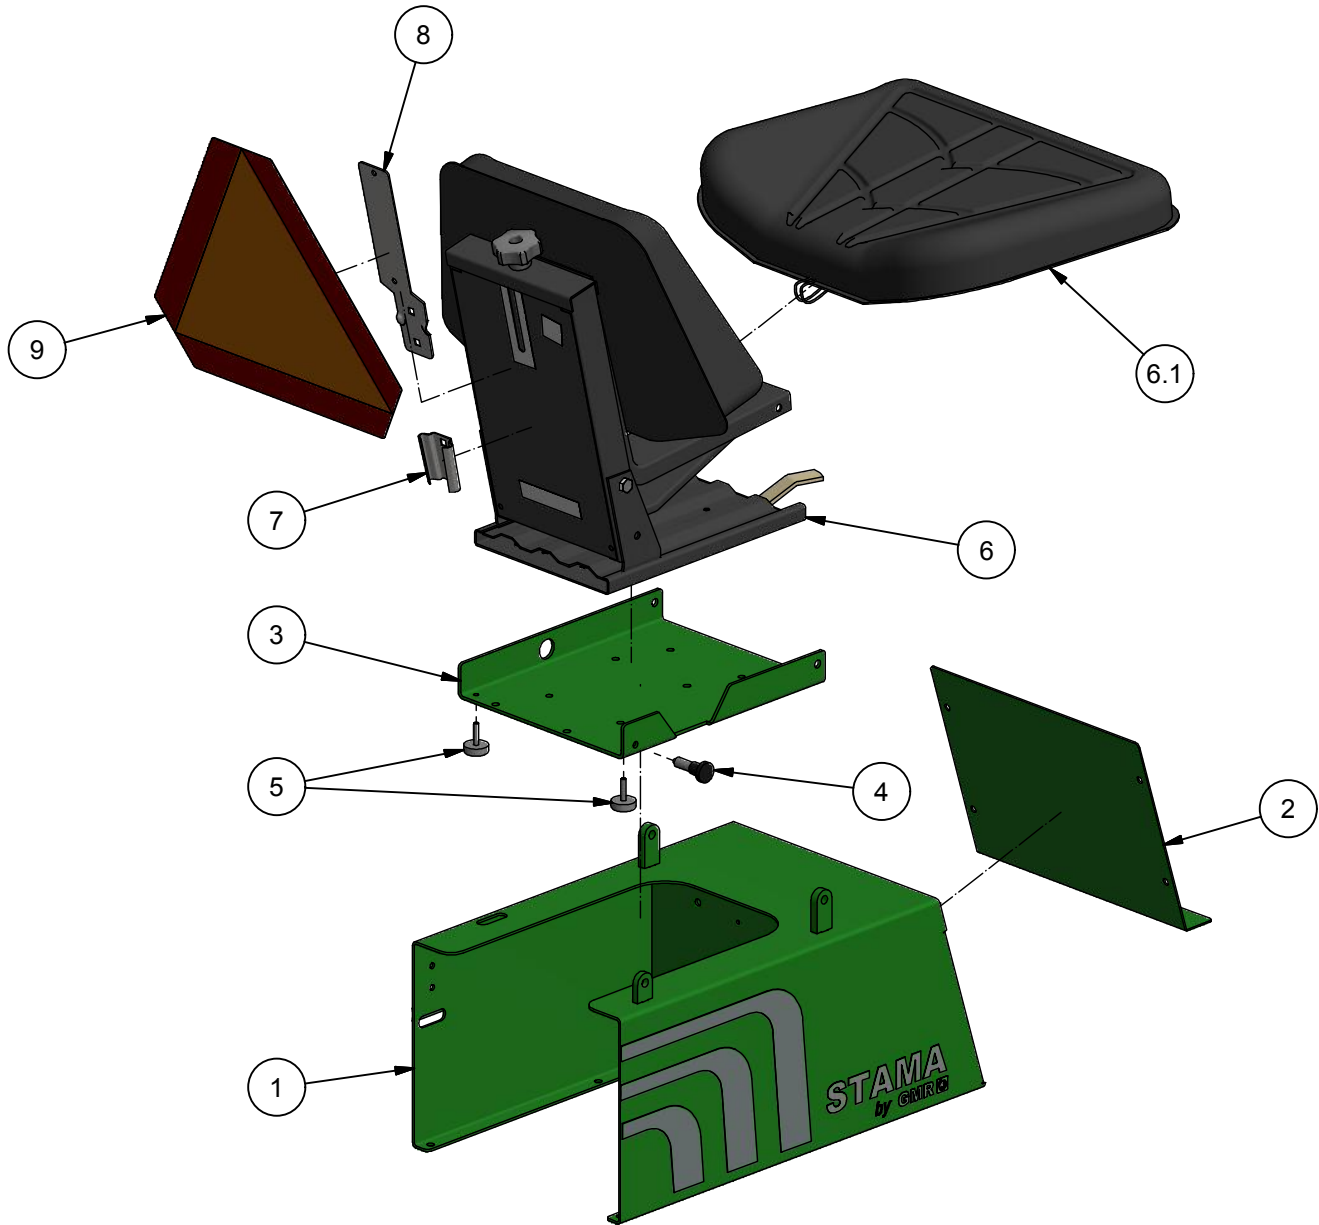

STAMA

Sæde, Sitz, Seat Parker 2017

2/10-17 KJ

GMR
Care for the ground

STAMA

STENSBALLE

NESBO

ELKÆR

<i>Pos.</i>	<i>Artikel</i>	<i>Stück</i>	<i>Ersatzteil Nr.</i>	<i>Bemerken</i>
1	Sitz Konsole	1	032-000-023	
2	Deckplatt	1	032-000-062	
3	Sitz Konsole, obere teil	1	031-000-005	
4	Blozen sperre	1	003-500-009	
5	Maschinenschuhe	2	004-100-050	Ø30 M6
6	Sitz, komplett	1	S-300002M	
6.1	Sitzkissen mit kontakt	1	SFLA001M	
7	Beschlag innerem	1	010-300-110	
8	Beschlag äußerem	1	010-300-109	
9	Warndreieck	1	010-300-006