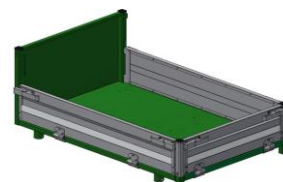

Parker EL 2017

Platform / Kippkasten

<i>Pos.</i>	<i>Artikel</i>	<i>Stück</i>	<i>Ersatzteil Nr.</i>	<i>Bemerkn</i>
1	Ladefläche	1	78-705-210	
2	Eckrunge	2	77-409-940	
3	Scharnierunterteil links	4	223-002-30	
4	Scharnierunterteil rechts	2	223-002-35	
5	Pritschenseitenteil links	1	77-801-340	
6	Pritschenseitenteil rechts	1	77-801-350	
7	Frontklappe	1	77-502-240	
8	Sphärische Lager	1	78-511-380	
9	Buchse für Tippkugel	4	555-031-177	Nylon
10	Plastikverschlussstopfen	4	DPD 40x40	
11	U-Scheibe	4	36-300-010	
12	Sicherungsmutter	4	31-101-010	
13	Nagel	1	031-000-311	14 mm
14	Nagel	1	031-000-312	16 & 12 mm