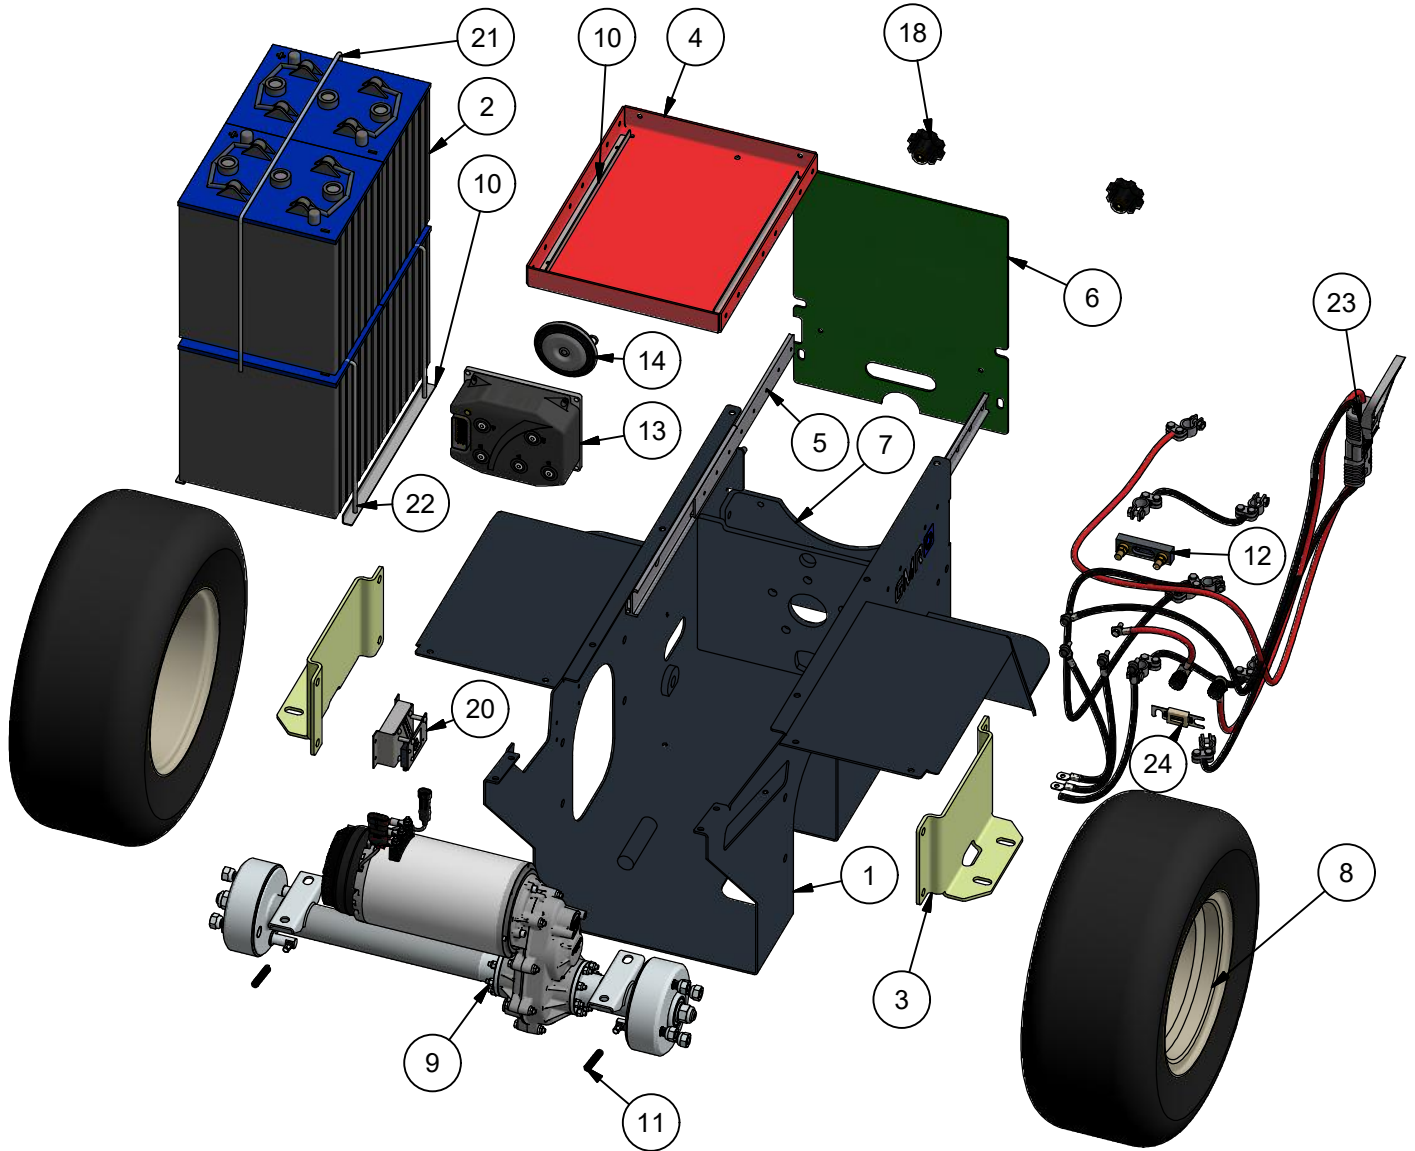

STAMA

Parker EL 2017

Chassis bag
2/10-2017 TBL

GMR
Care for the ground

STAMA

STENSALLE

NESBO

ELKÆR

Parker EL 2017

Chassis

<i>Pos.</i>	<i>Artikel</i>	<i>Stück</i>	<i>Ersatzteil Nr.</i>	<i>Bemerkn</i>
1	Rahmen hinten	1	032-000-022	
2	Batterie	4	GF 06 180V	Gel
3	Beschlag für Radachse	2	555-032-121	
4	Plattform für Batterie	1	555-032-122	
5	Aluschiene auszug 3 geteilt	2	Telescopic-210-400-Rollco	
6	Deckplatt für Batterie	1	555-032-124	
7	Rückseite	1	555-032-080	
8	Rad	2	080-100-049	
9	Transaxle TX1 1700W 24V AC	1	91148405	TX1 1700W 24V
10	Beschlag für Batterie	4	555-032-131	
11	Druckfeder	2	506 15 55	
12	Blattsicherungs halter	1	010-300-121	
13	Curtis Curtis steuerung Steuerung	1	389212321	
14	Horn	1	1319-100231	
18	Handgriff	2	43-608-050	
20	Potentiometer Box	1	008-551-010	
21	Batteriehalterung obere gel	1	032-100-059	
22	Batteriehalterung untere gel	2	032-100-060	
23	Batterie kabel	1	032-200-017	
24	Sicherung 200A	1	60200AK