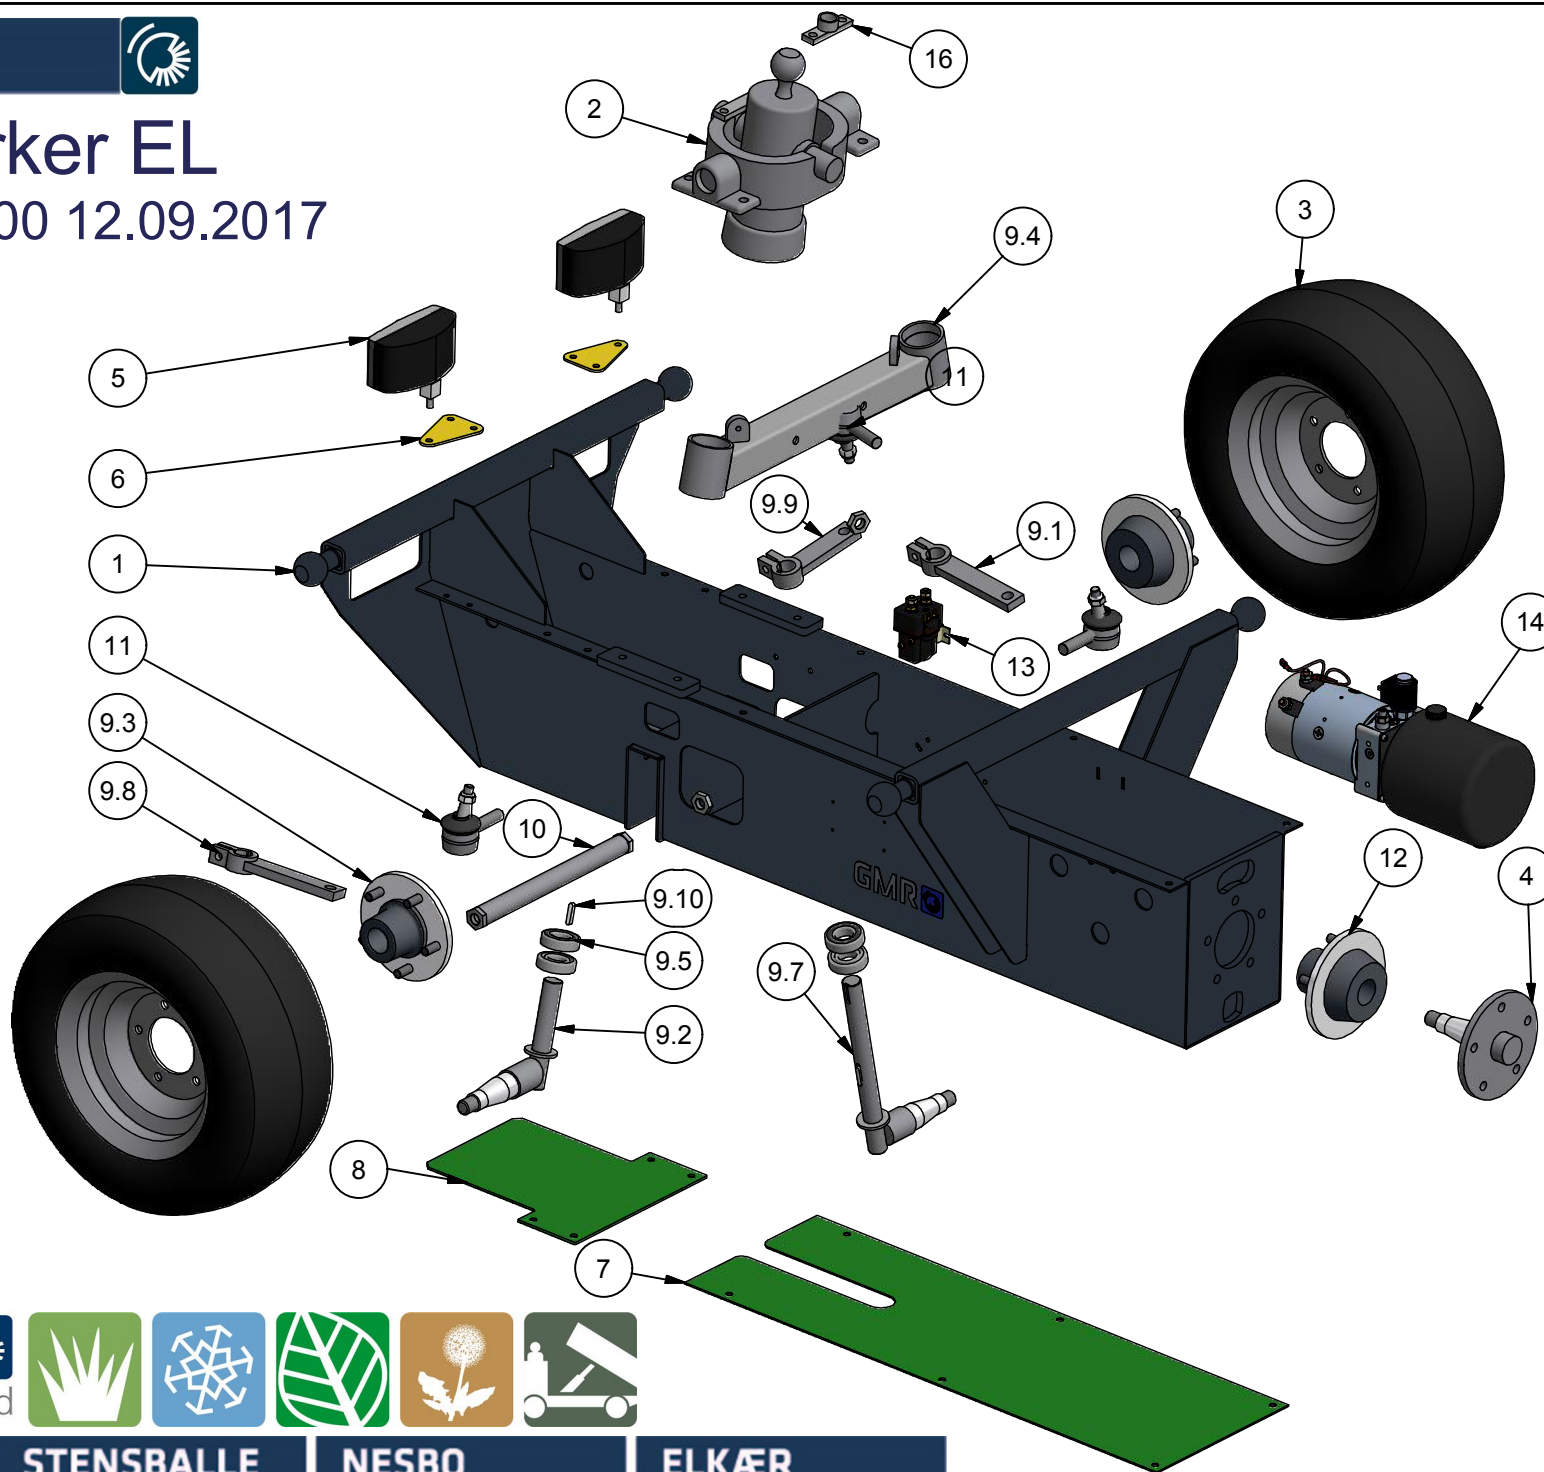

STAMA-HTF

Spare Parts
Ersatzteile
Reservedele
Parker EL 2017

GMR Maskiner a/s
Saturnvej 17
8700 Horsens
Danmark

+45 7564 3611

GMR 
Care for the ground

WWW.GMR.DK

STAMA-HTF

STENSALLE

NESBO

STAMA

Front Parker EL

Model 320-700 12.09.2017

GMR 
Care for the ground

STAMA

STENSALLE

NESBO

ELKÆR

<i>Pos.</i>	<i>Artikel</i>	<i>Stück</i>	<i>Ersatzteil Nr.</i>	<i>Bemerkn</i>
1	Chassis	1	032-000-002	
2	Hubzylinder	1	Tipcylindersæt	
3	Rad	2	080-100-024	
4	Drehgelenk	1	032-000-009	
5	Scheinwerfer	2	010-300-025	
6	Scheinwerfer beslag front	2	555-032-077	
7	Deckplatt	1	555-032-091	
8	Deckplatt für Batterie	1	555-032-106	
9.1	Klemarm buchse	1	030-000-252	
9.2	Radspindel links	1	032-000-007	
9.3	Nabe front Minilast/Parker	2	002-750-051	
9.4	Vorderachse	1	032-000-006	
9.5	Kugellager	4	54-026-205	
9.7	Radspindel rechts	1	032-000-008	
9.8	Klemarm buchse	1	030-000-165	
9.9	Klembuchse f. steuenspindel	1	032-100-056	
9.10	Passfeder A	3	34-106-630	
10	Spurstange	1	032-000-020	
11	Kugelgelenk	3	2000 F1156	
12	Nabe front Minilast/Parker	1	002-750-051	
13	Pumpenrelais	1	008-551-028	-2017
		1	2017-0047	2018-
14	Pumpenstation	1	2017-0044	24 V

Parker EL 2017

Platform / Kippkasten

<i>Pos.</i>	<i>Artikel</i>	<i>Stück</i>	<i>Ersatzteil Nr.</i>	<i>Bemerkn</i>
1	Ladefläche	1	78-705-210	
2	Eckrunge	2	77-409-940	
3	Scharnierunterteil links	4	223-002-30	
4	Scharnierunterteil rechts	2	223-002-35	
5	Pritschenseitenteil links	1	77-801-340	
6	Pritschenseitenteil rechts	1	77-801-350	
7	Frontklappe	1	77-502-240	
8	Sphärische Lager	1	78-511-380	
9	Buchse für Tippkugel	4	555-031-177	Nylon
10	Plastikverschlussstopfen	4	DPD 40x40	
11	U-Scheibe	4	36-300-010	
12	Sicherungsmutter	4	31-101-010	
13	Nagel	1	031-000-311	14 mm
14	Nagel	1	031-000-312	16 & 12 mm