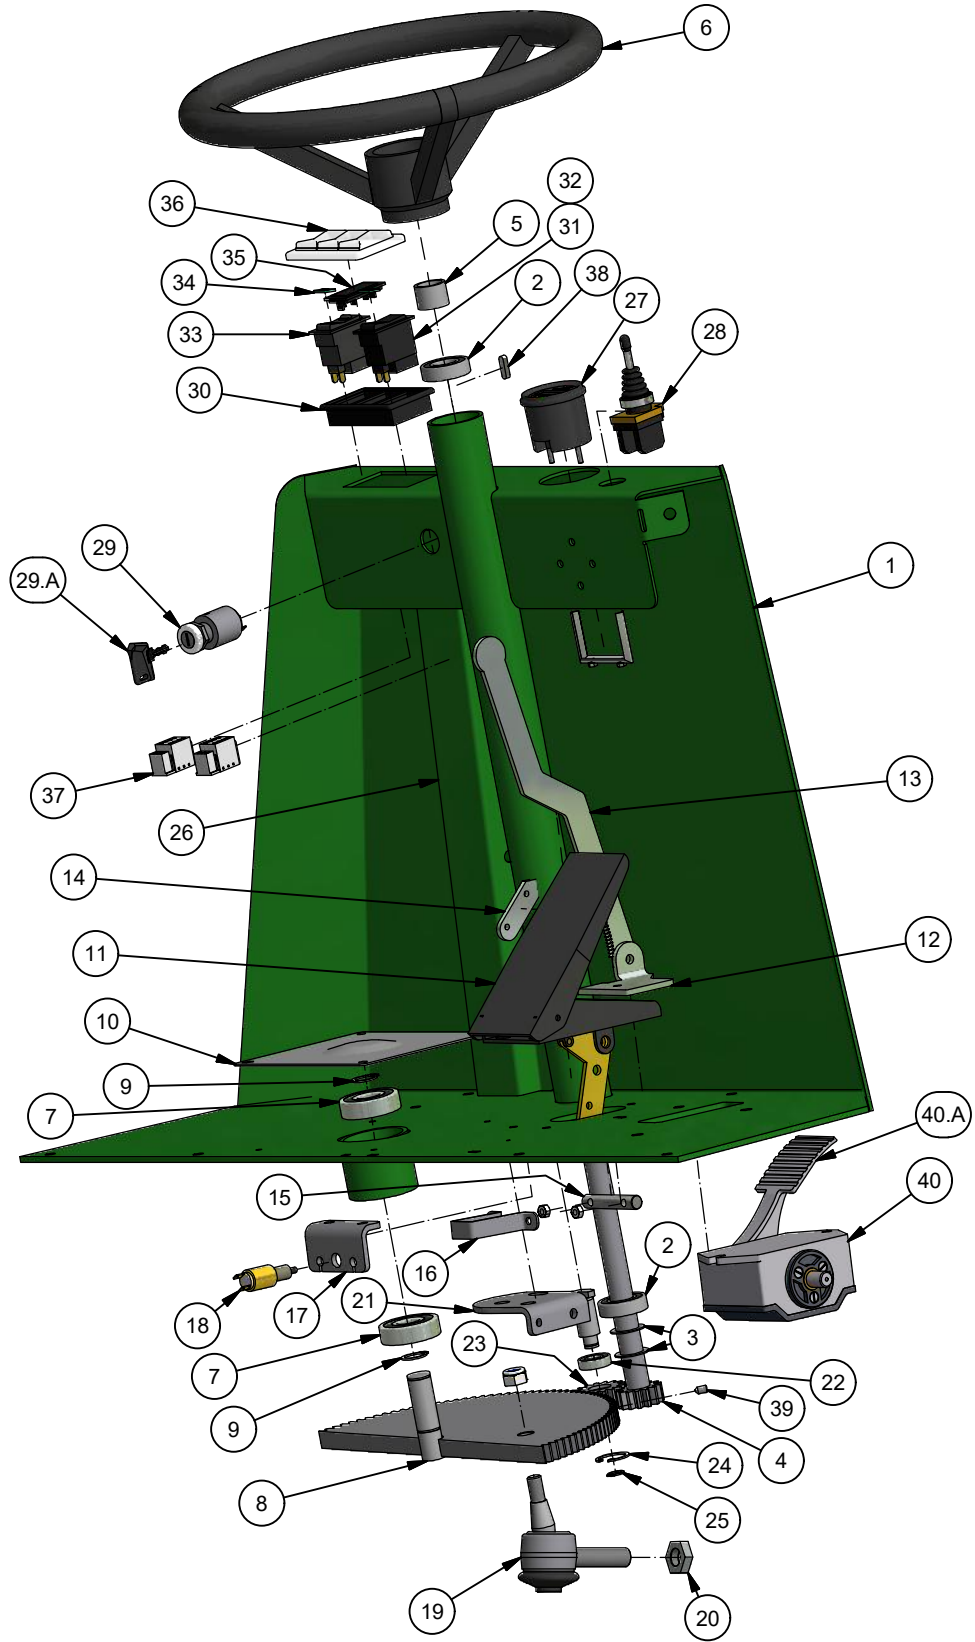

Parker EL 2017

Styresektion / Steering section 032-000-100

GMR
Care for the ground

Pos.	Artikel	Stück	Ersatzteil Nr.	Bemerkten
1	Bodenplatte für Achsschenkel	1	032-000-004.iam	
2	Wälzlager	2	54-026-004.ipt	
3	Unterlagscheibe	2	36-920-010.ipt	
4	Lenkrad aksel mit Zahnrad	1	030-000-052.iam	
5	Distanzbuchse	1	030-000-077.ipt	
6	Lenkrad komplett	1	075-100-000.ipt	Ø365
7	Wälzlager	2	54-026-304.ipt	
8	Zahnrad lenkrad sektion	1	030-000-099.iam	
9	Sicherungsring	2	20-001-020.ipt	
10	Deckplatt f. Wälzlager	1	555-034-183.ipt	
11	Bremspedal	1	031-000-051.ipt	
12	Beschlag für bremse	1	555-032-081.ipt	
13	Bremshandgriff	1	555-032-082.ipt	
14	Bremsanschlag	1	555-032-083.ipt	
15	Nagel	1	555-039-006.ipt	
16	Beschlag für bremslicht	1	555-032-128.ipt	
17	Beschlag bremskabel	1	555-032-125.ipt	
18	Bremslicht kontakt, beschlag	1	010-300-104.ipt	
19	Kugelgelenk	1	2000 F1156.iam	
20	Gegenmutter	1	770310203.ipt	
21	Mittel zahnrad beschlag	1	030-000-056.iam	
22	Wälzlager	1	54-026-001.ipt	
23	Zahnrad	1	030-000-055.ipt	Z16 Modul 2,5
24	Innerem sicherungsring	1	20-002-028.ipt	
25	Äußerem sicherungsring	1	20-001-012.ipt	A12
26	Kabelschiene	1	555-032-087.ipt	
27	Informationsdisplay	1	17472703.iam	
28	Joystick	1	A12316.ipt	
29	Zündschloß	1	1420-300000.iam	
29.A	Kontaktschlüssel	2	1420-300005	
30	Rahmen für kontakt	1	595 502.ipt	140 mm
31	Kontakt für kraftheber	1	511 060.ipt	
32	Symbol kraftheber grün	1	596 469.ipt	
33	Kontakt mit sperre 2 speed	1	511 170 uden symbol.ipt	
34	Symbol Schildkröte	1	595 969.ipt	
35	Abdeckung für kontakt	1	596 273.ipt	
36	Kontaktkappe silikon	1	594 269.ipt	
37	Multistecker für kontakt	2	593 757.ipt	
38	Passfeder	1	34-105-525.ipt	
39	Socket screw	1	32-206-010.ipt	
40	Fusspedal mit multi stecker	1	78-301-135.iam	
40.A	Gaspedal	1	78-301-135