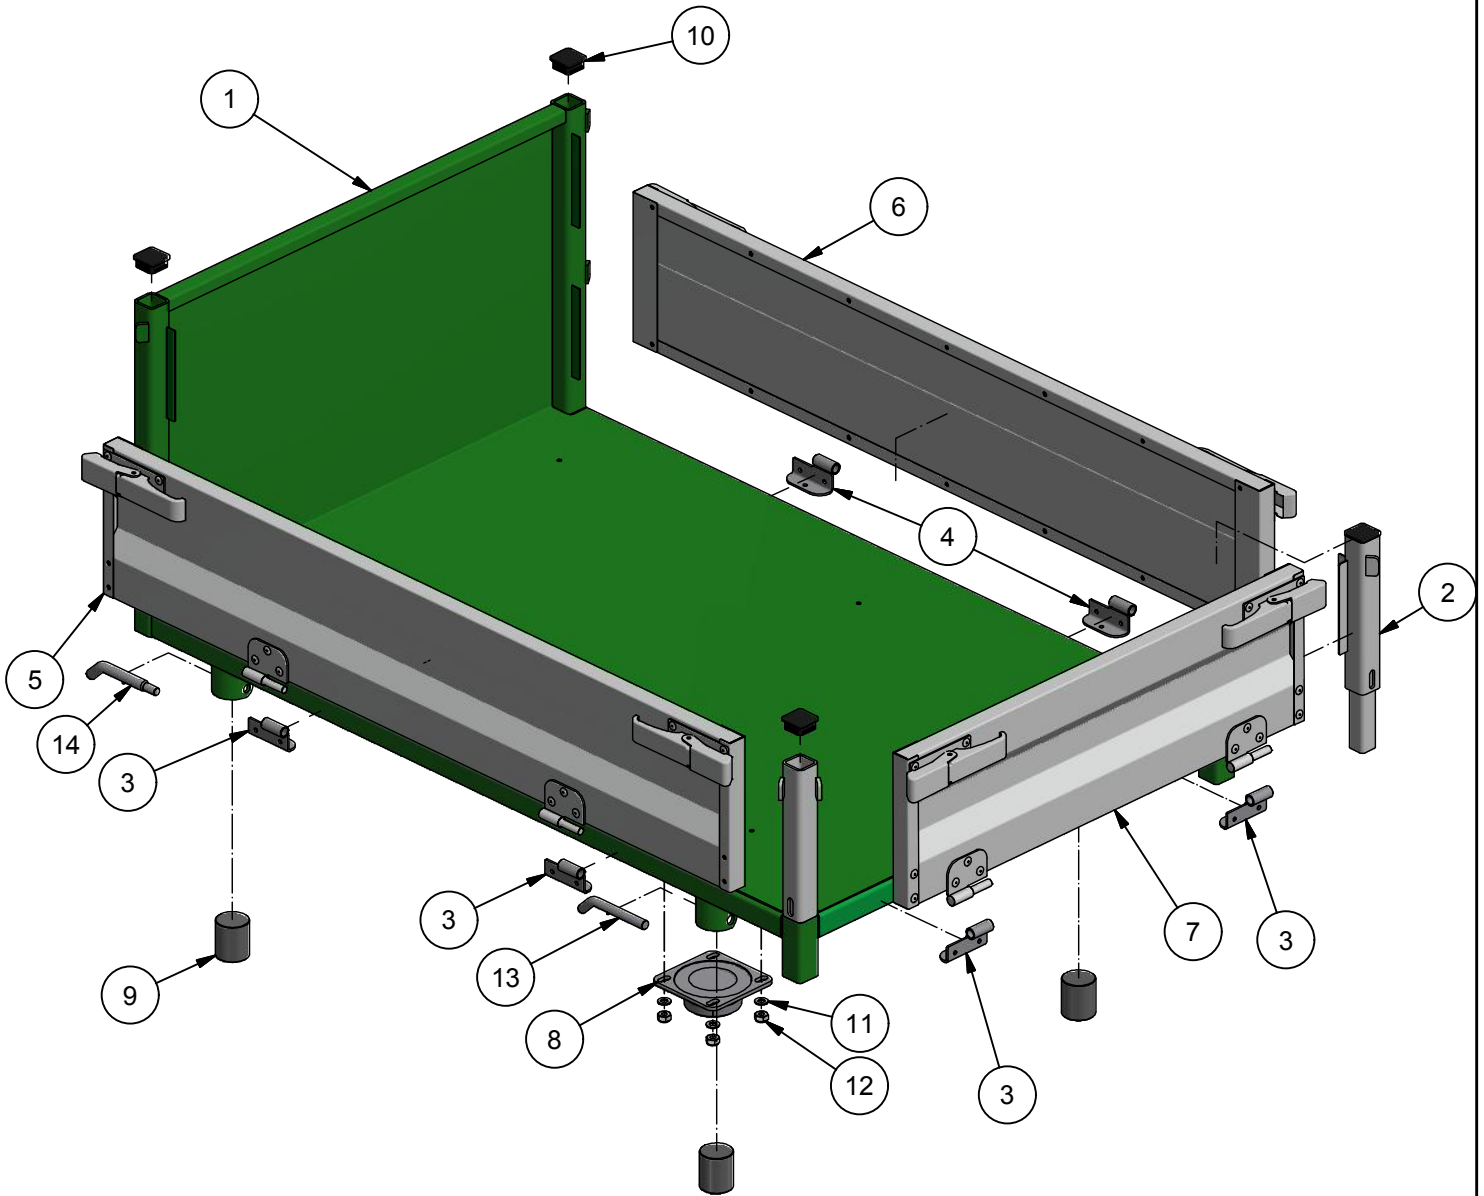

STAMA

Parker EL 2017

Cargo body / Kippkasten / Tiplad
28/9-2017 KJ

GMR
Care for the ground

STAMA

STENSALLE

NESBO

ELKÆR

Parker EL 2017

Platform / Kippkasten

<i>Pos.</i>	<i>Artikel</i>	<i>Stück</i>	<i>Ersatzteil Nr.</i>	<i>Bemerkn</i>
1	Ladefläche	1	78-705-210	
2	Eckrunge	2	77-409-940	
3	Scharnierunterteil links	4	223-002-30	
4	Scharnierunterteil rechts	2	223-002-35	
5	Pritschenseitenteil links	1	77-801-340	
6	Pritschenseitenteil rechts	1	77-801-350	
7	Frontklappe	1	77-502-240	
8	Sphärische Lager	1	78-511-380	
9	Buchse für Tippkugel	4	555-031-177	Nylon
10	Plastikverschlussstopfen	4	DPD 40x40	
11	U-Scheibe	4	36-300-010	
12	Sicherungsmutter	4	31-101-010	
13	Nagel	1	031-000-311	14 mm
14	Nagel	1	031-000-312	16 & 12 mm