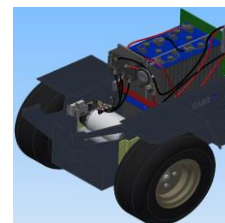

Parker EL 2017

Chassis

<i>Pos.</i>	<i>Artikel</i>	<i>Stück</i>	<i>Ersatzteil Nr.</i>	<i>Bemerkn</i>
1	Rahmen hinten	1	032-000-022	
2	Batterie	4	GF 06 180V	Gel
3	Beschlag für Radachse	2	555-032-121	
4	Plattform für Batterie	1	555-032-122	
5	Aluschiene auszug 3 geteilt	2	Telescopic-210-400-Rollco	
6	Deckplatt für Batterie	1	555-032-124	
7	Rückseite	1	555-032-080	
8	Rad	2	080-100-049	
9	Transaxle TX1 1700W 24V AC	1	91148405	TX1 1700W 24V
10	Beschlag für Batterie	4	555-032-131	
11	Druckfeder	2	506 15 55	
12	Blattsicherungs halter	1	010-300-121	
13	Curtis Curtis steuerung Steuerung	1	389212321	
14	Horn	1	1319-100231	
18	Handgriff	2	43-608-050	
20	Potentiometer Box	1	008-551-010	
21	Batteriehalterung obere gel	1	032-100-059	
22	Batteriehalterung untere gel	2	032-100-060	
23	Batterie kabel	1	032-200-017	
24	Sicherung 200A	1	60200AK	