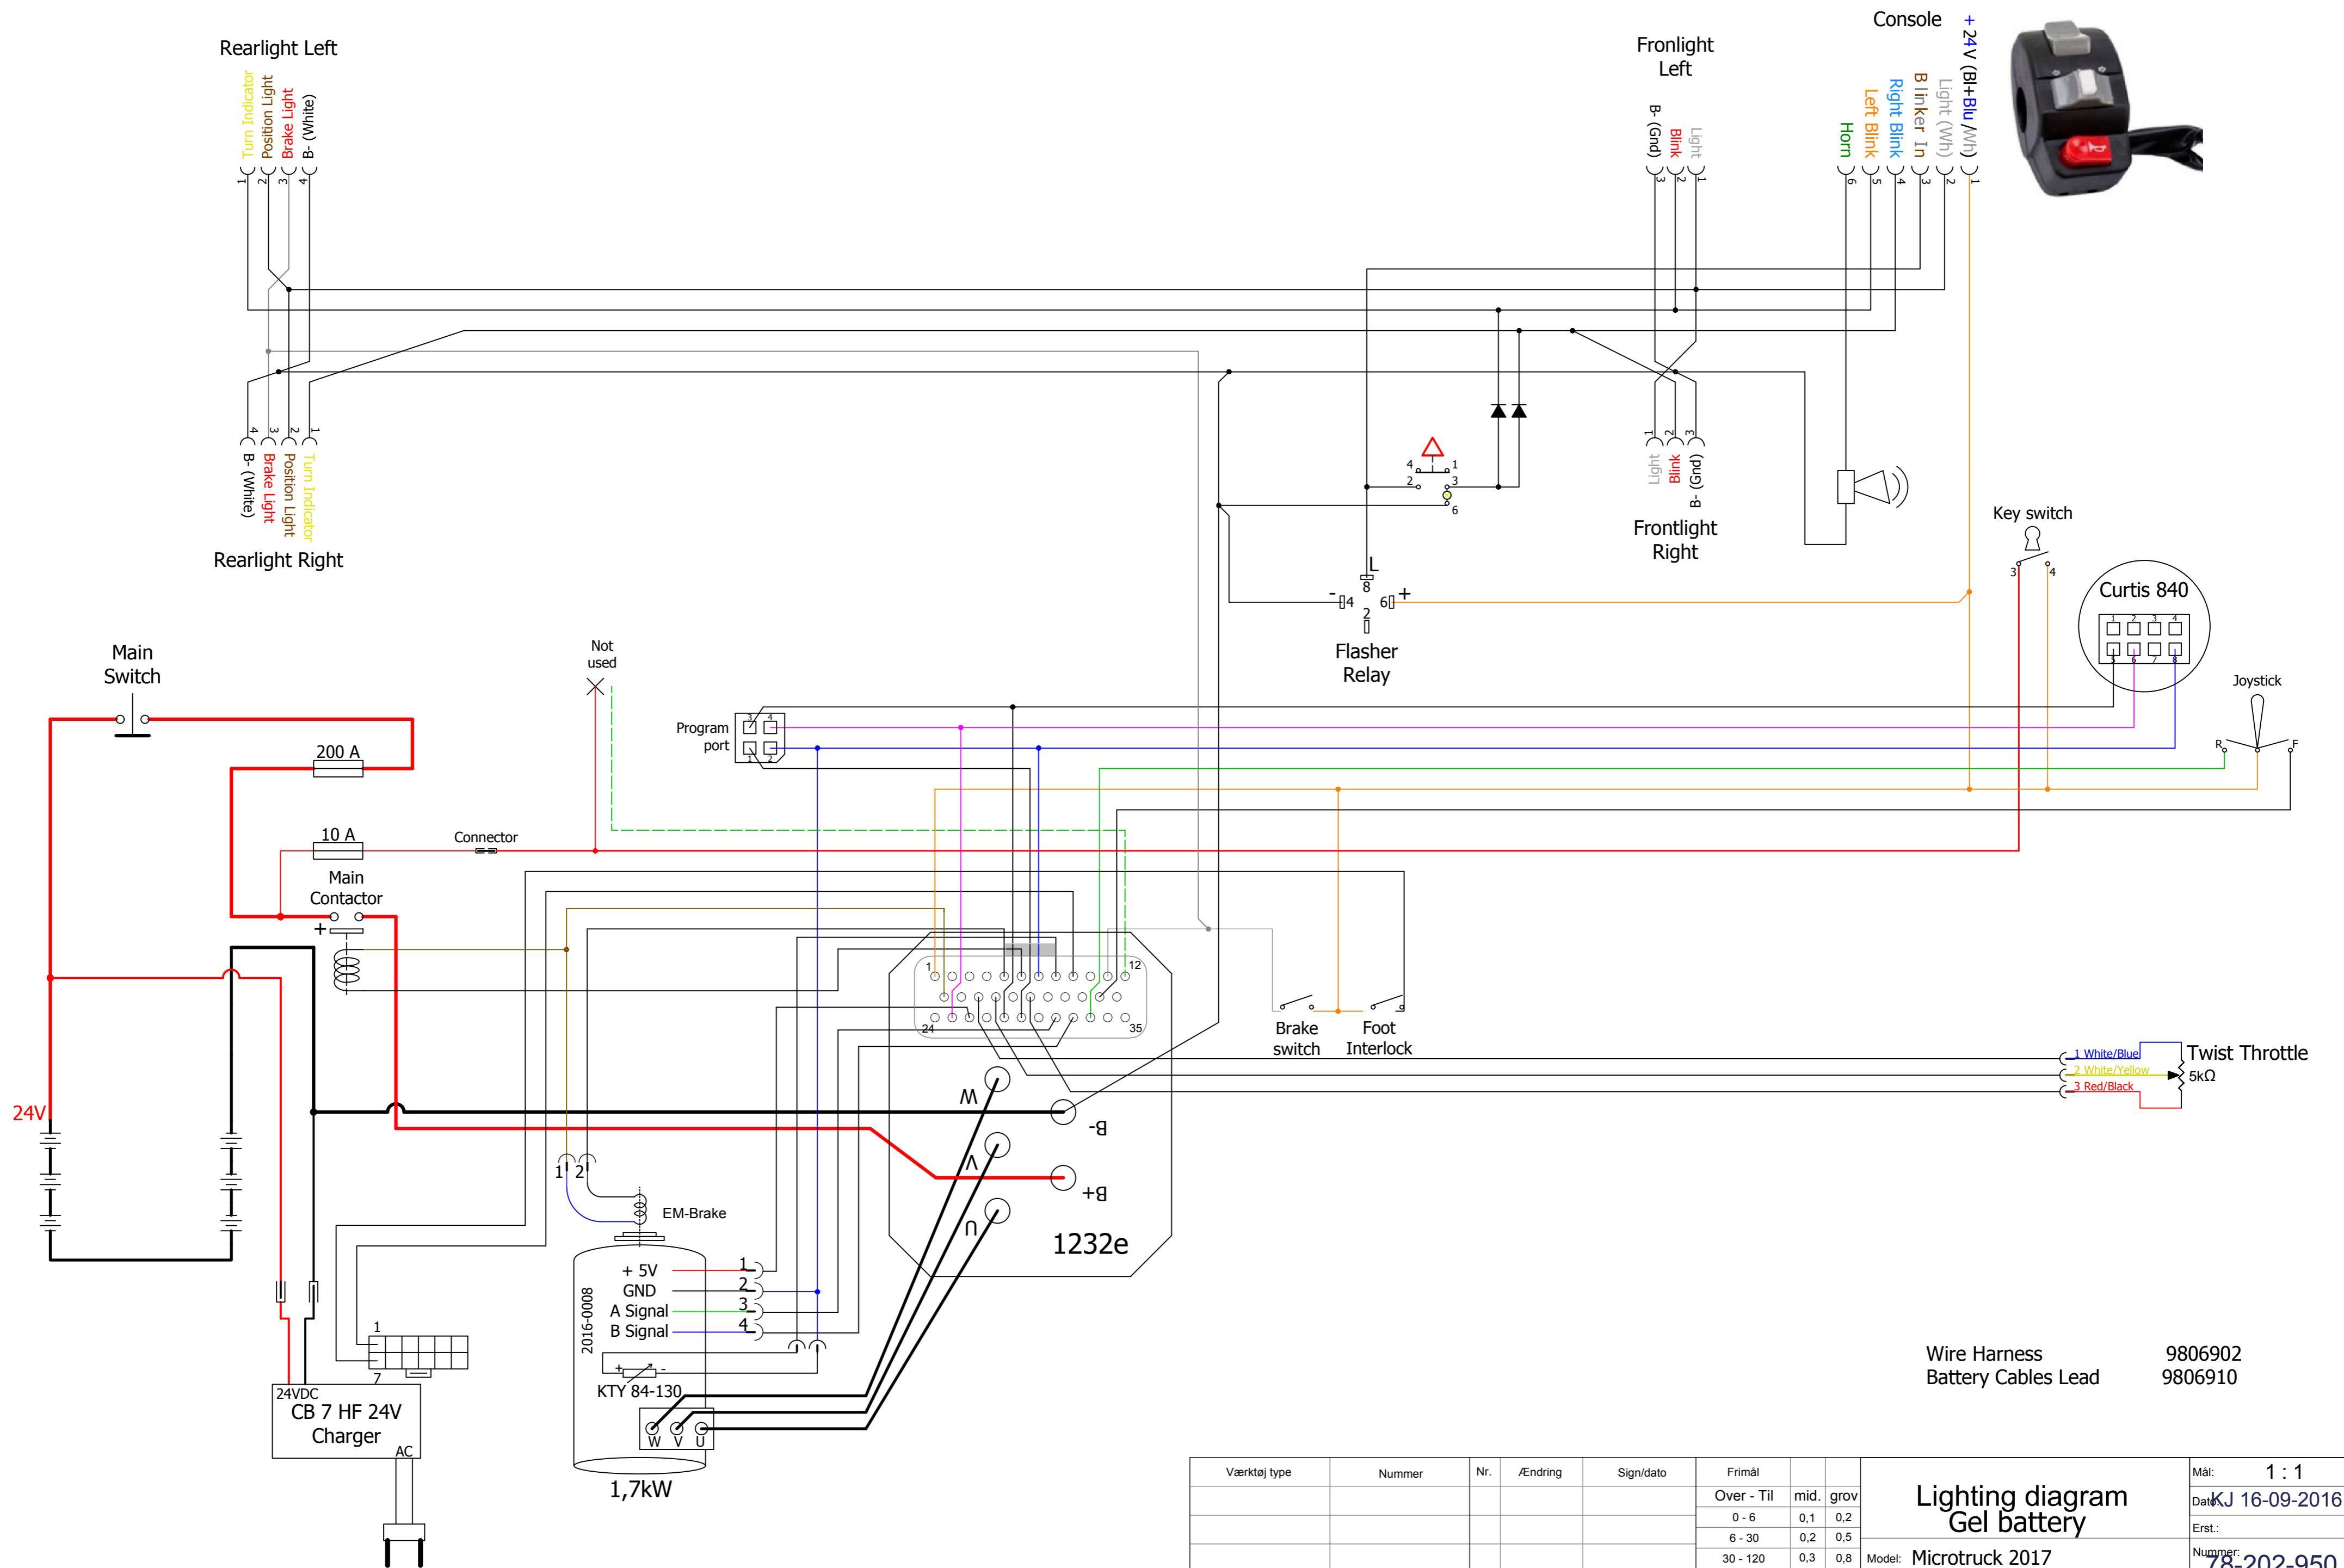

STAMA-HTF

Street Lighting / Beleuchtung / Belysning

Part No. 78-202-950 - KJ 27/6-2017

<i>Pos.</i>	<i>Artikel</i>	<i>Stück</i>	<i>Ersatzteil Nr.</i>	<i>Bemerkn</i>
1	Trittlech für Fußschalter	1	78-705-301	
2	Scheinwerfer	2	2017-0036	LED
3	Blinkgeber	1	2017-0037	
4	Fußschalter	1	2017-0038	
5	Konsole mit Schaltern	1	2017-0039	
6	Heckbeleuchtung	2	2017-0040	LED
7	Warnblinkschalter	1	136010	24V
8	Signalhorn	1	1319-100247	
9	Kennzeichenhalter	1	78-310-180	
10	Scheinwerferhalter	1	78-301-248	
11	Beleuchtunghalter	1	78-301-249	
12	Fußschalterhalter	1	78-705-302	
13	Gummigriff	1	0726215	
14	Relay für Bremssignal	1	1425-106010	24V

Wire Harness 9806902
 Battery Cables Lead 9806910

Værktøj type	Nummer	Nr.	Ændring	Sign/dato	Frimål		
					Over - Til	mid.	grov
					0 - 6	0,1	0,2
					6 - 30	0,2	0,5
					30 - 120	0,3	0,8
					120 - 315	0,5	1,2
					315 - 1000	1,0	2,0
					1000 -	2,0	3,0

Mål: 1 : 1
 Date: KJ 16-09-2016
 Erst.:
 Nummer: 78-202-950
 EI-diagram
 Erst.af:

Lighting diagram
 Gel battery

Model: Microtruck 2017

H:\STAMA\Stå Truck\Lygtesæt for indregistrering\78-202-950 EI-diagram.idw