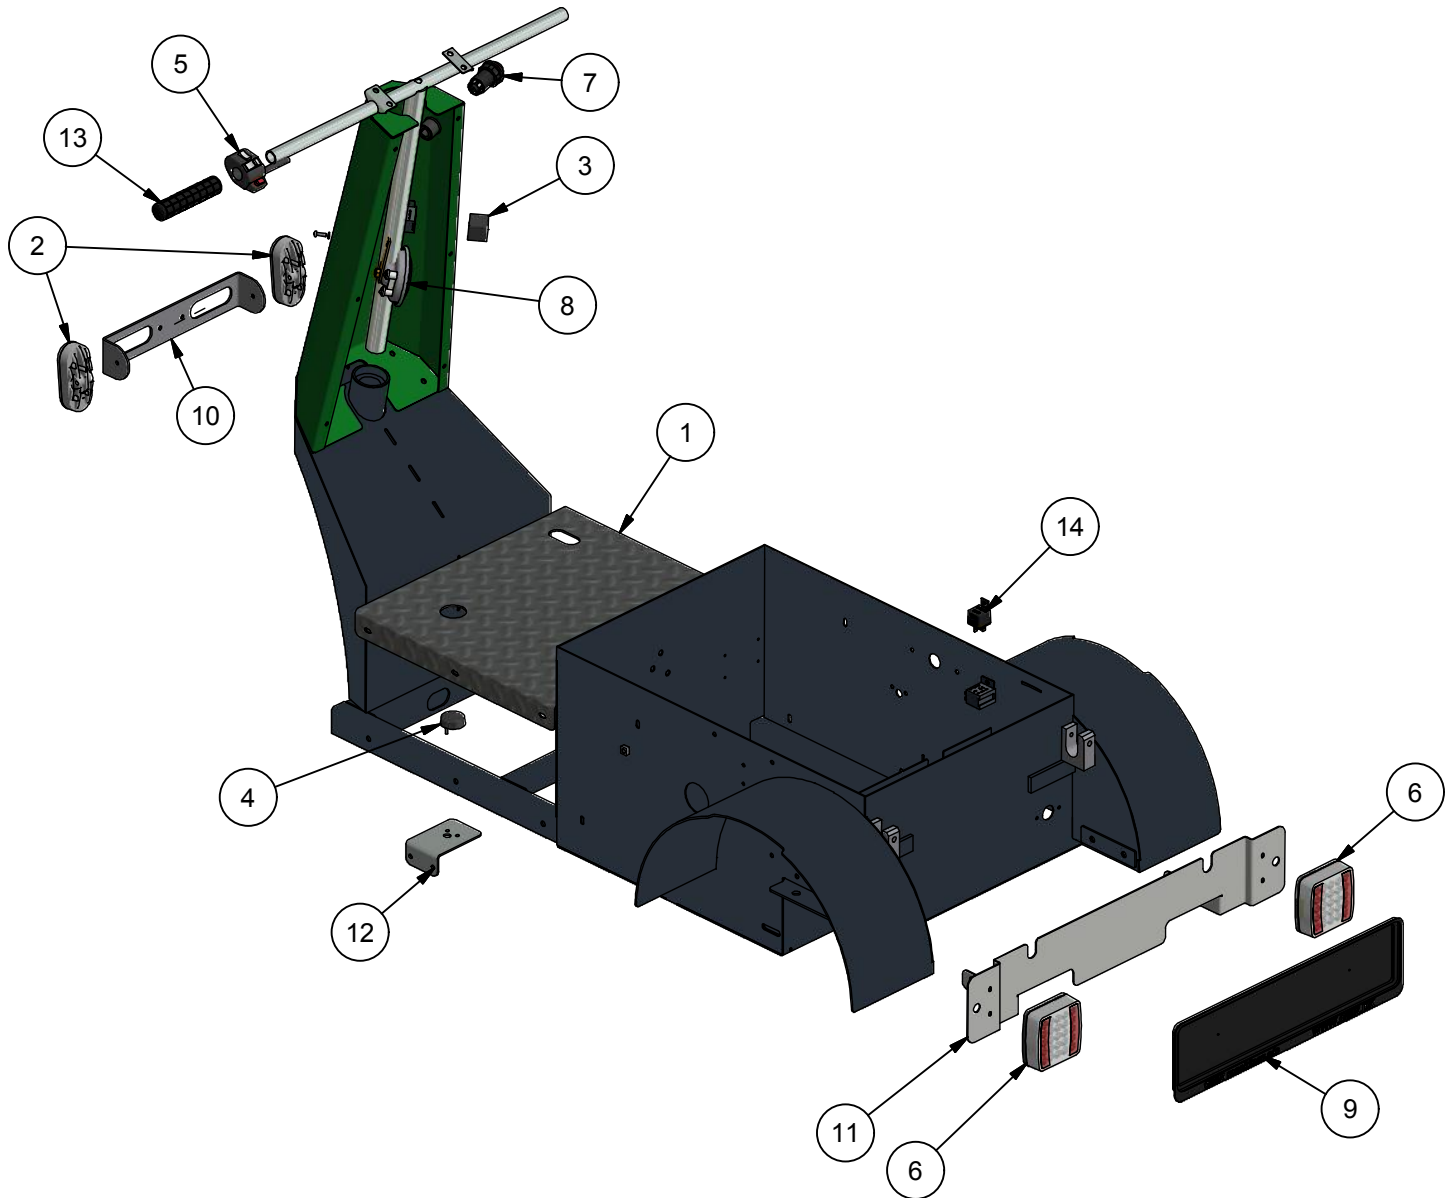

STAMA-HTF

Street Lighting / Beleuchtung / Belysning

Part No. 78-202-950 - KJ 27/6-2017

<i>Pos.</i>	<i>Artikel</i>	<i>Stück</i>	<i>Ersatzteil Nr.</i>	<i>Bemerkn</i>
1	Trittlech für Fußschalter	1	78-705-301	
2	Scheinwerfer	2	2017-0036	LED
3	Blinkgeber	1	2017-0037	
4	Fußschalter	1	2017-0038	
5	Konsole mit Schaltern	1	2017-0039	
6	Heckbeleuchtung	2	2017-0040	LED
7	Warnblinkschalter	1	136010	24V
8	Signalhorn	1	1319-100247	
9	Kennzeichenhalter	1	78-310-180	
10	Scheinwerferhalter	1	78-301-248	
11	Beleuchtunghalter	1	78-301-249	
12	Fußschalterhalter	1	78-705-302	
13	Gummigriff	1	0726215	
14	Relay für Bremssignal	1	1425-106010	24V

Wire Harness 9806902
 Battery Cables Lead 9806910

Værktøj type	Nummer	Nr.	Ændring	Sign/dato	Frimål		
					Over - Til	mid.	grov
					0 - 6	0,1	0,2
					6 - 30	0,2	0,5
					30 - 120	0,3	0,8
					120 - 315	0,5	1,2
					315 - 1000	1,0	2,0
					1000 -	2,0	3,0

Mål: 1 : 1
 Date: KJ 16-09-2016
 Erst.:
 Nummer: 78-202-950
 EI-diagram
 Erst.af:

Lighting diagram
 Gel battery

Model: Microtruck 2017

H:\STAMA\Stå Truck\Lygtesæt for indregistrering\78-202-950 EI-diagram.idw

Vægt: