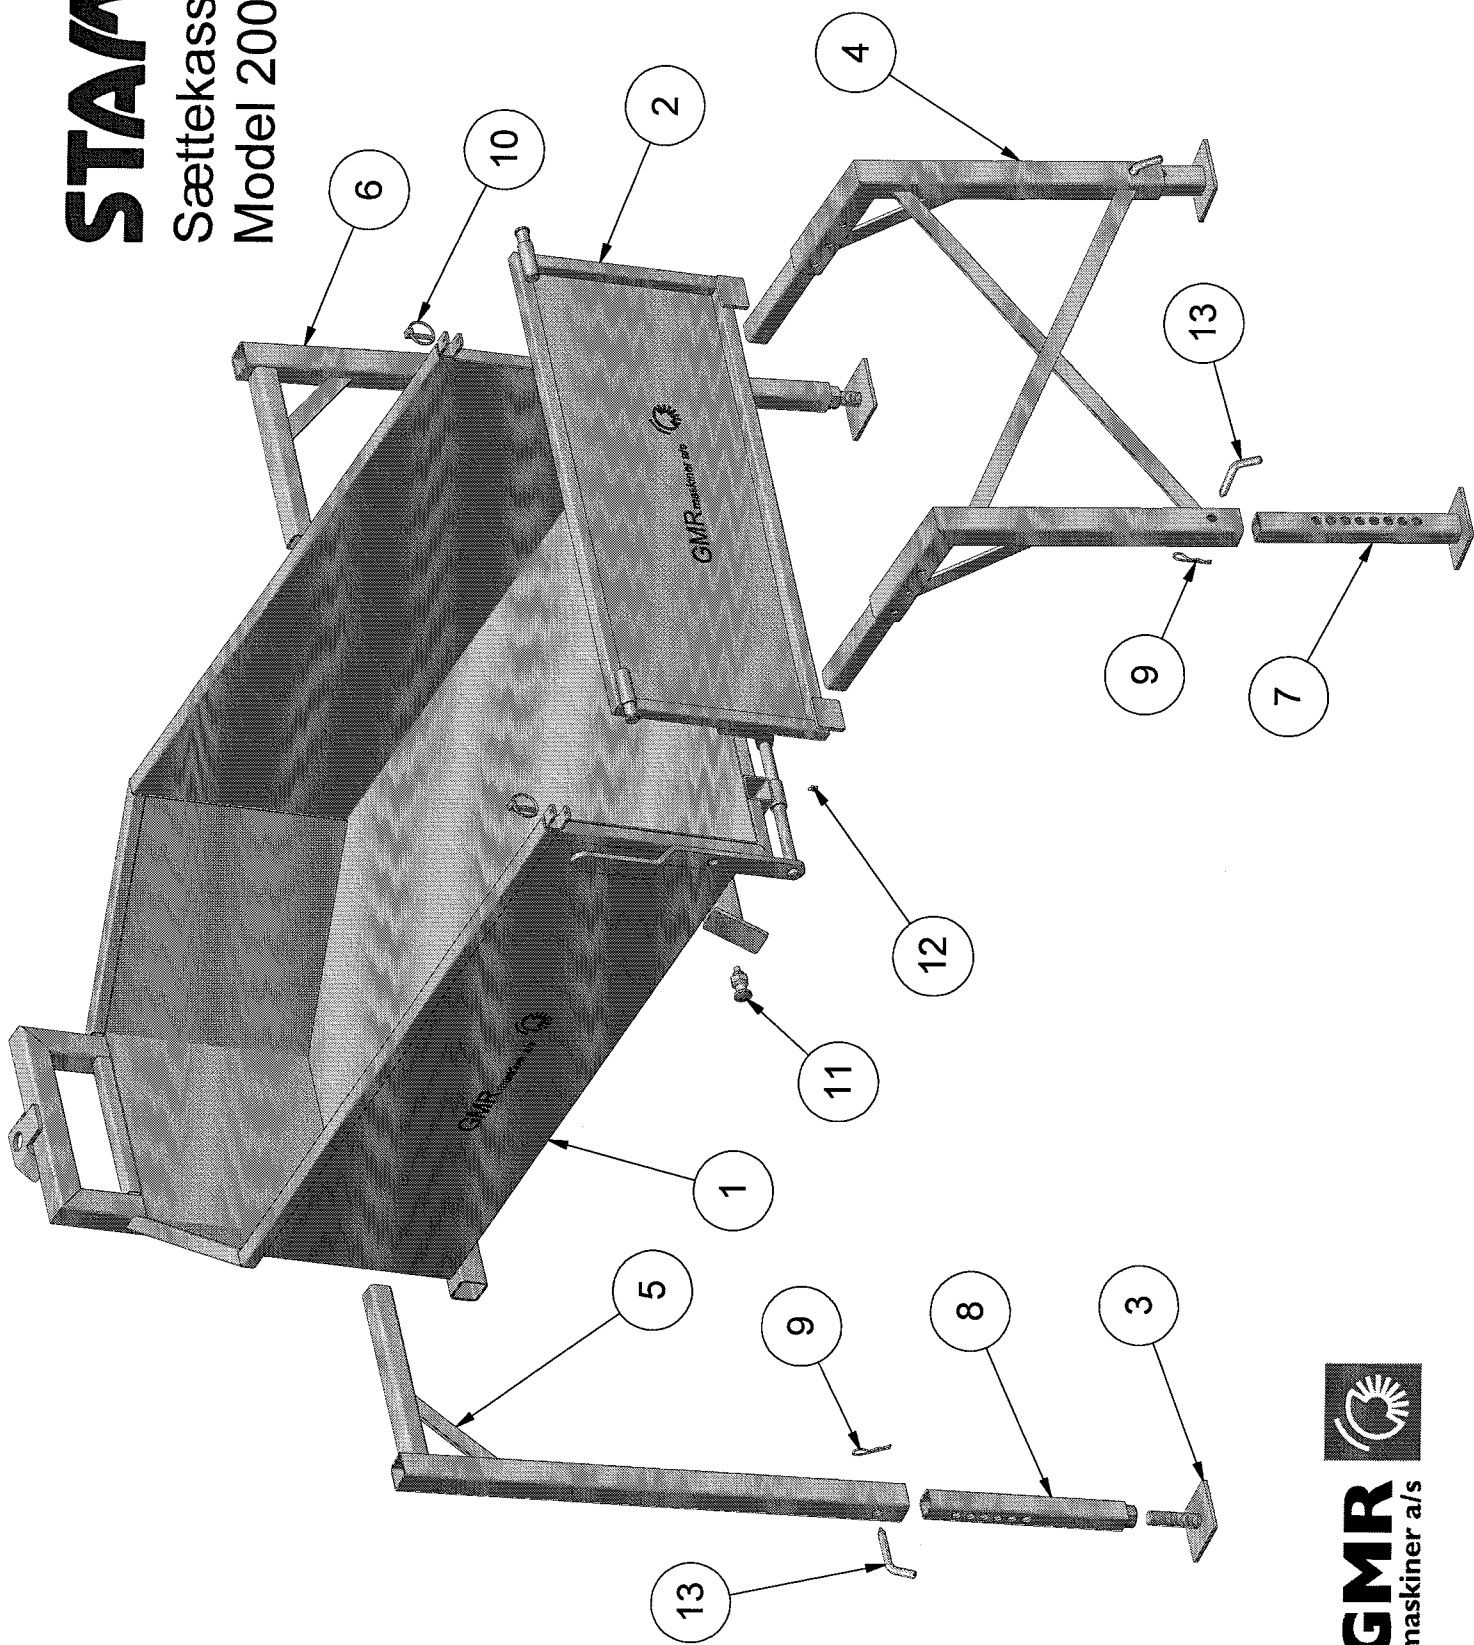

STAMA

Sættekasse type 100cm
Model 2004 - 15.06.2005

GMR
maskiner a/s

STENSBALLE

Sættekasse type 100 cm

Model 2004

15.06.2005

Pos.	Benævnelse	Antal	Res. nummer	Bemærkning
1	Kasse	1	226-055-20	
2	Bagsmæk	1	226-055-40	
3	Justerstykke	2	226-017-30	
4	Støtteben - bagerste	1	226-017-10	
5	Overdel for støtteben - venstre	1	226-016-10	
6	Overdel for støtteben - højre	1	226-016-30	
7	Inderdel for støtteben - foreste	2	226-016-20	
8	Inderdel for støtteben - bagerste	2	226-017-20	
9	Hårnålesplit	4	38-203-070	
10	Ringsplit	2	38-000-008	
11	Lås	1	5530-613116	
12	Smørenippel	2	57-000-006	
13	Splitnagle	4	13-000-004	
14				
15				
16				
17				
18				
19				
20				
21				
22				
23				
24				