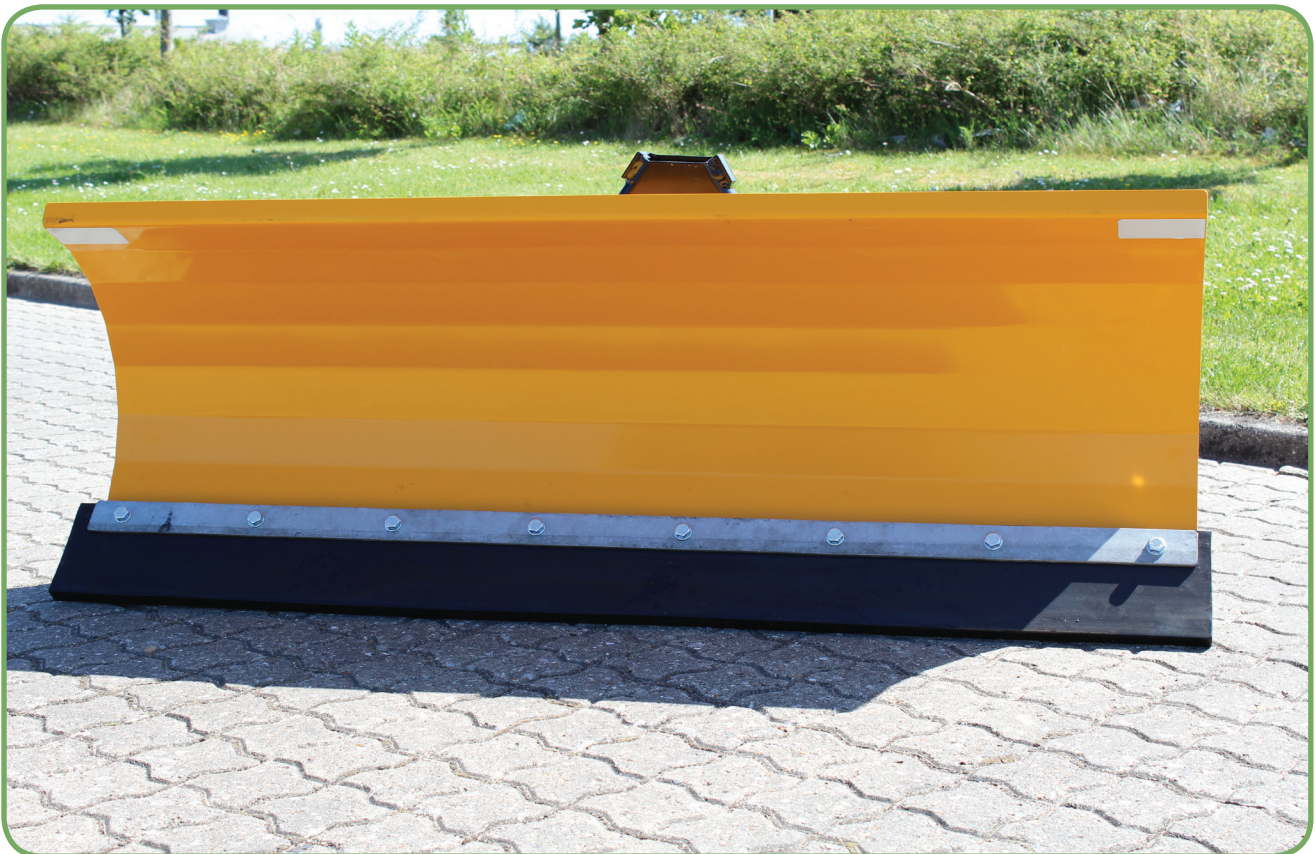

# Schneeräum- schild

Schneeräumschild leichtes Modell für Montierung auf  
Minischleppern

Typ FS 1300 - 1500 - 1700 L

- Mechanischer oder hydraulischer Schwenkung
- Einstellbaren Schleifschuhen
- Federsicherung beim Anfahren oder Überlastung
- Stützfüße zur Sicherung und für schnelle An- und Abmontierung
- Auswechselbar Gummi- oder Stahlschar

## Technische Daten

	FS 1300 L	FS 1500 L	FS 1700 L
Grösste Breite	1300 mm	1500 mm	1700 mm
Grösste Länge*	550 mm	550 mm	550 mm
Grösste Höhe	600 mm	600 mm	600 mm
Arbeitsbreite beim total Schwing	1180 mm	1360 mm	1540 mm
Schwing - hydraulisch	25° recht / links - 1 Schwingzylinder		
Schar Typ	Gummi als Standard - kann auch mit Stahlschar bekommen werden		
Gewicht*	85 kg	90 kg	110 kg