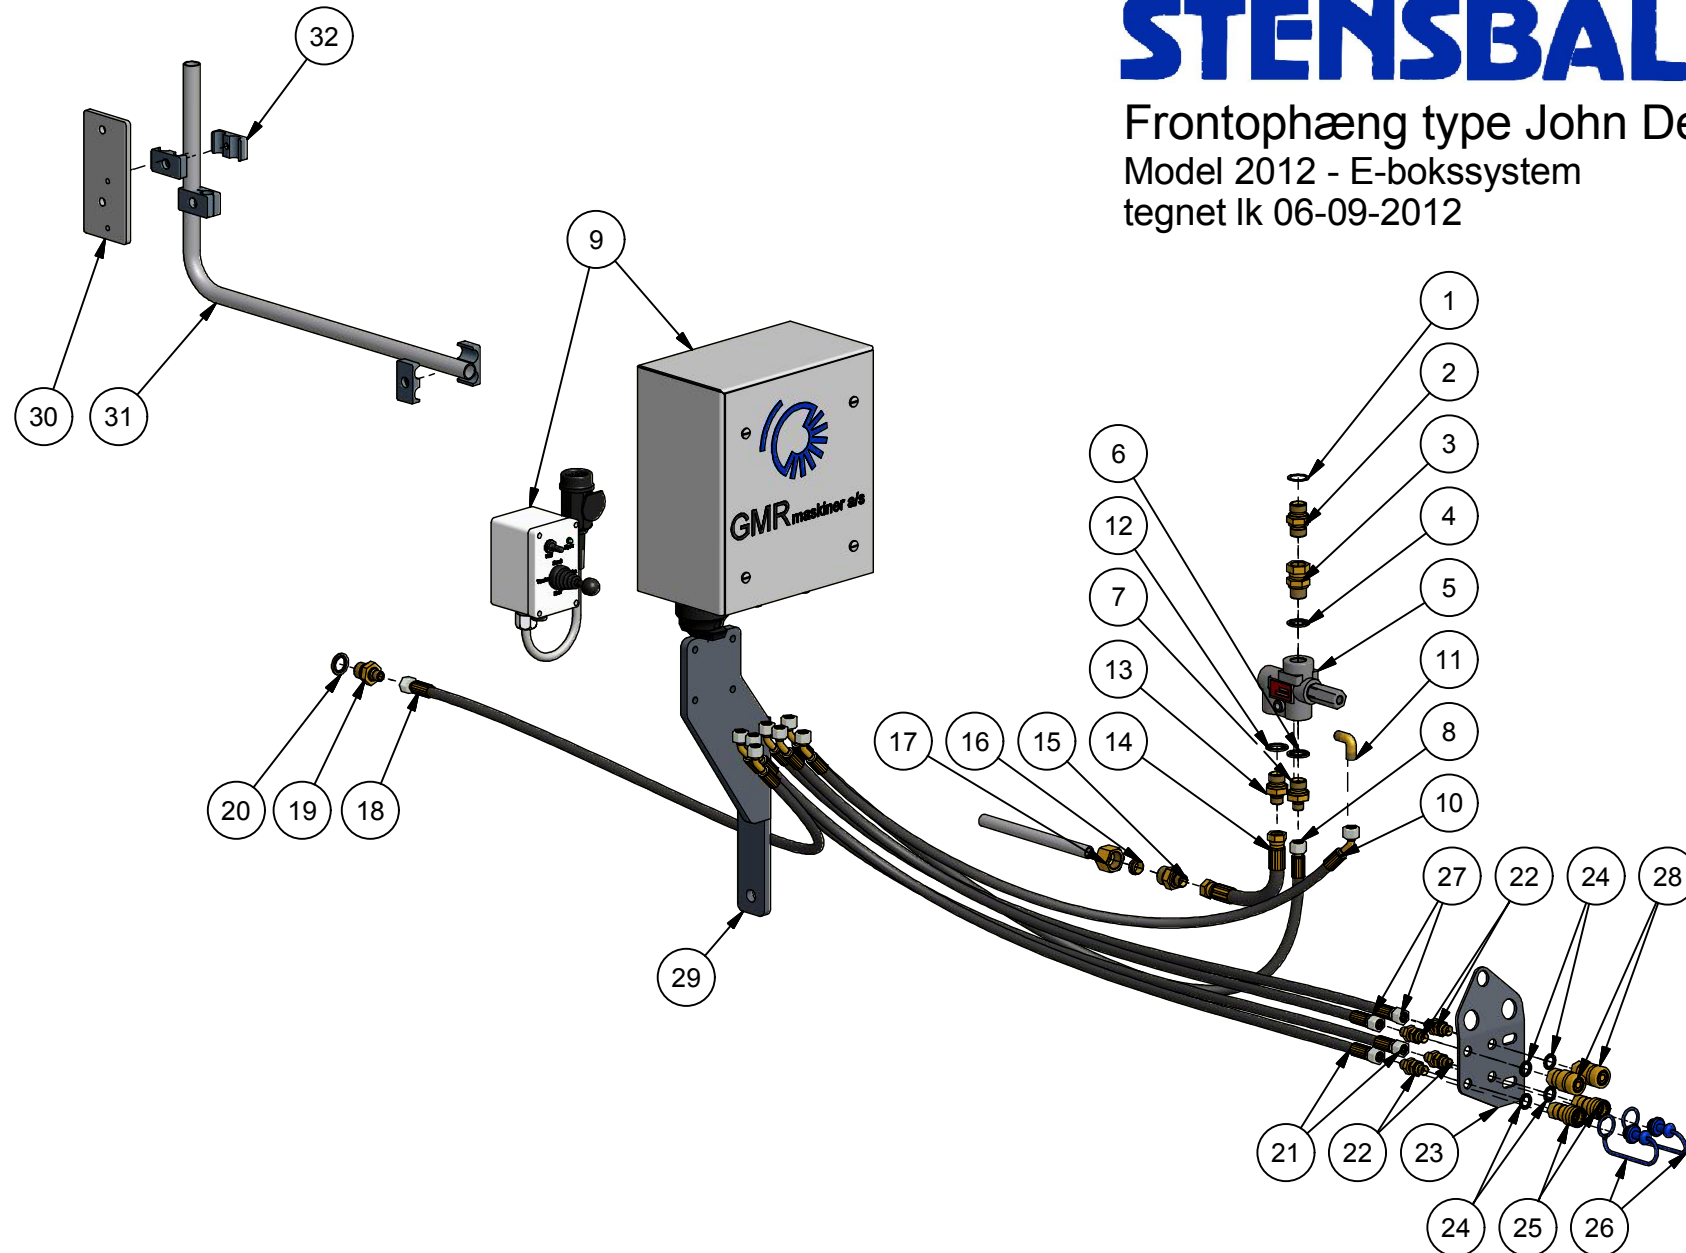

STENSBALLE

Frontophæng type John Deere 3720

Model 2012 - E-bokssystem

tegnet lk 06-09-2012

STENSBALLE

Frontophæng type John Deere 3720

Model 2012 - E-bokssystem

tegnet lk 06-09-2012

Pos.	Benævnelse	Antal	Nummer	Bemærkning
<i>Traktorpumpe til LS-ventil:</i>				
1	Kobberring	1	42-100-022	
2	Brystnippel	1	01BM2208	M22 / 1/2"BSP
3	Brystnippel med omløber	1	04BP08	
4	Bonded seal pakning	1	42-000-012	
5	LS-ventil	1	OLS40-232	
<i>LS-ventil til E-boks P:</i>				
6	Bonded seal pakning	1	42-000-012	
7	Brystnippel	1	02BP0804	
8	P-slange	1	031-1100-FB040-FM164	
9	E-boks komplet	1	77-302-280	
<i>E-boks LS til LS-ventil:</i>				
10	LS-slange	1	031-1100-FM164-FB044	
11	Vinkelnippel	1	05BK04	
<i>LS-ventil til traktor:</i>				
12	Bonded seal pakning	1	42-000-012	
13	Brystnippel	1	02BP0806	
14	Slange	1	032-0160-FB060-FB060	
15	Skæreringsforskruning	1	A16SR3_8 60°	
16	Skærerering	1	DS16S	
17	Skæreringsmøtrik	1	M16S	
<i>E-boks T til traktor bagtøj:</i>				
18	T-slange	1	031-1300-FM164-FB040	
19	Brystnippel	1	02BP0804	
20	Bonded seal pakning	1	42-000-012	
<i>E-boks Løft A og B til lynkoblinger:</i>				
21	Løfteslange	2	031-1200-FM164-FB040	
22	Skotgennemføring	2	32BP04	
23	Plade for lynkoblinger	1	JD3720-304	
24	Bonded seal pakning	2	42-000-014	
25	Lynkobling - hunstik	2	39-004-042	Kegletype
26	Støvprop	2	39-004-001	

GMR 
Care for the ground

Saturnvej 17. DK 8700 Horsens
Tlf.: +4575643611 Fax: +45645320
E-mail: stensballe@gmr.dk Web: www.gmr.dk

STENSBALLE

Frontophæng type John Deere 3720

Model 2012 - E-bokssystem

tegnet lk 06-09-2012