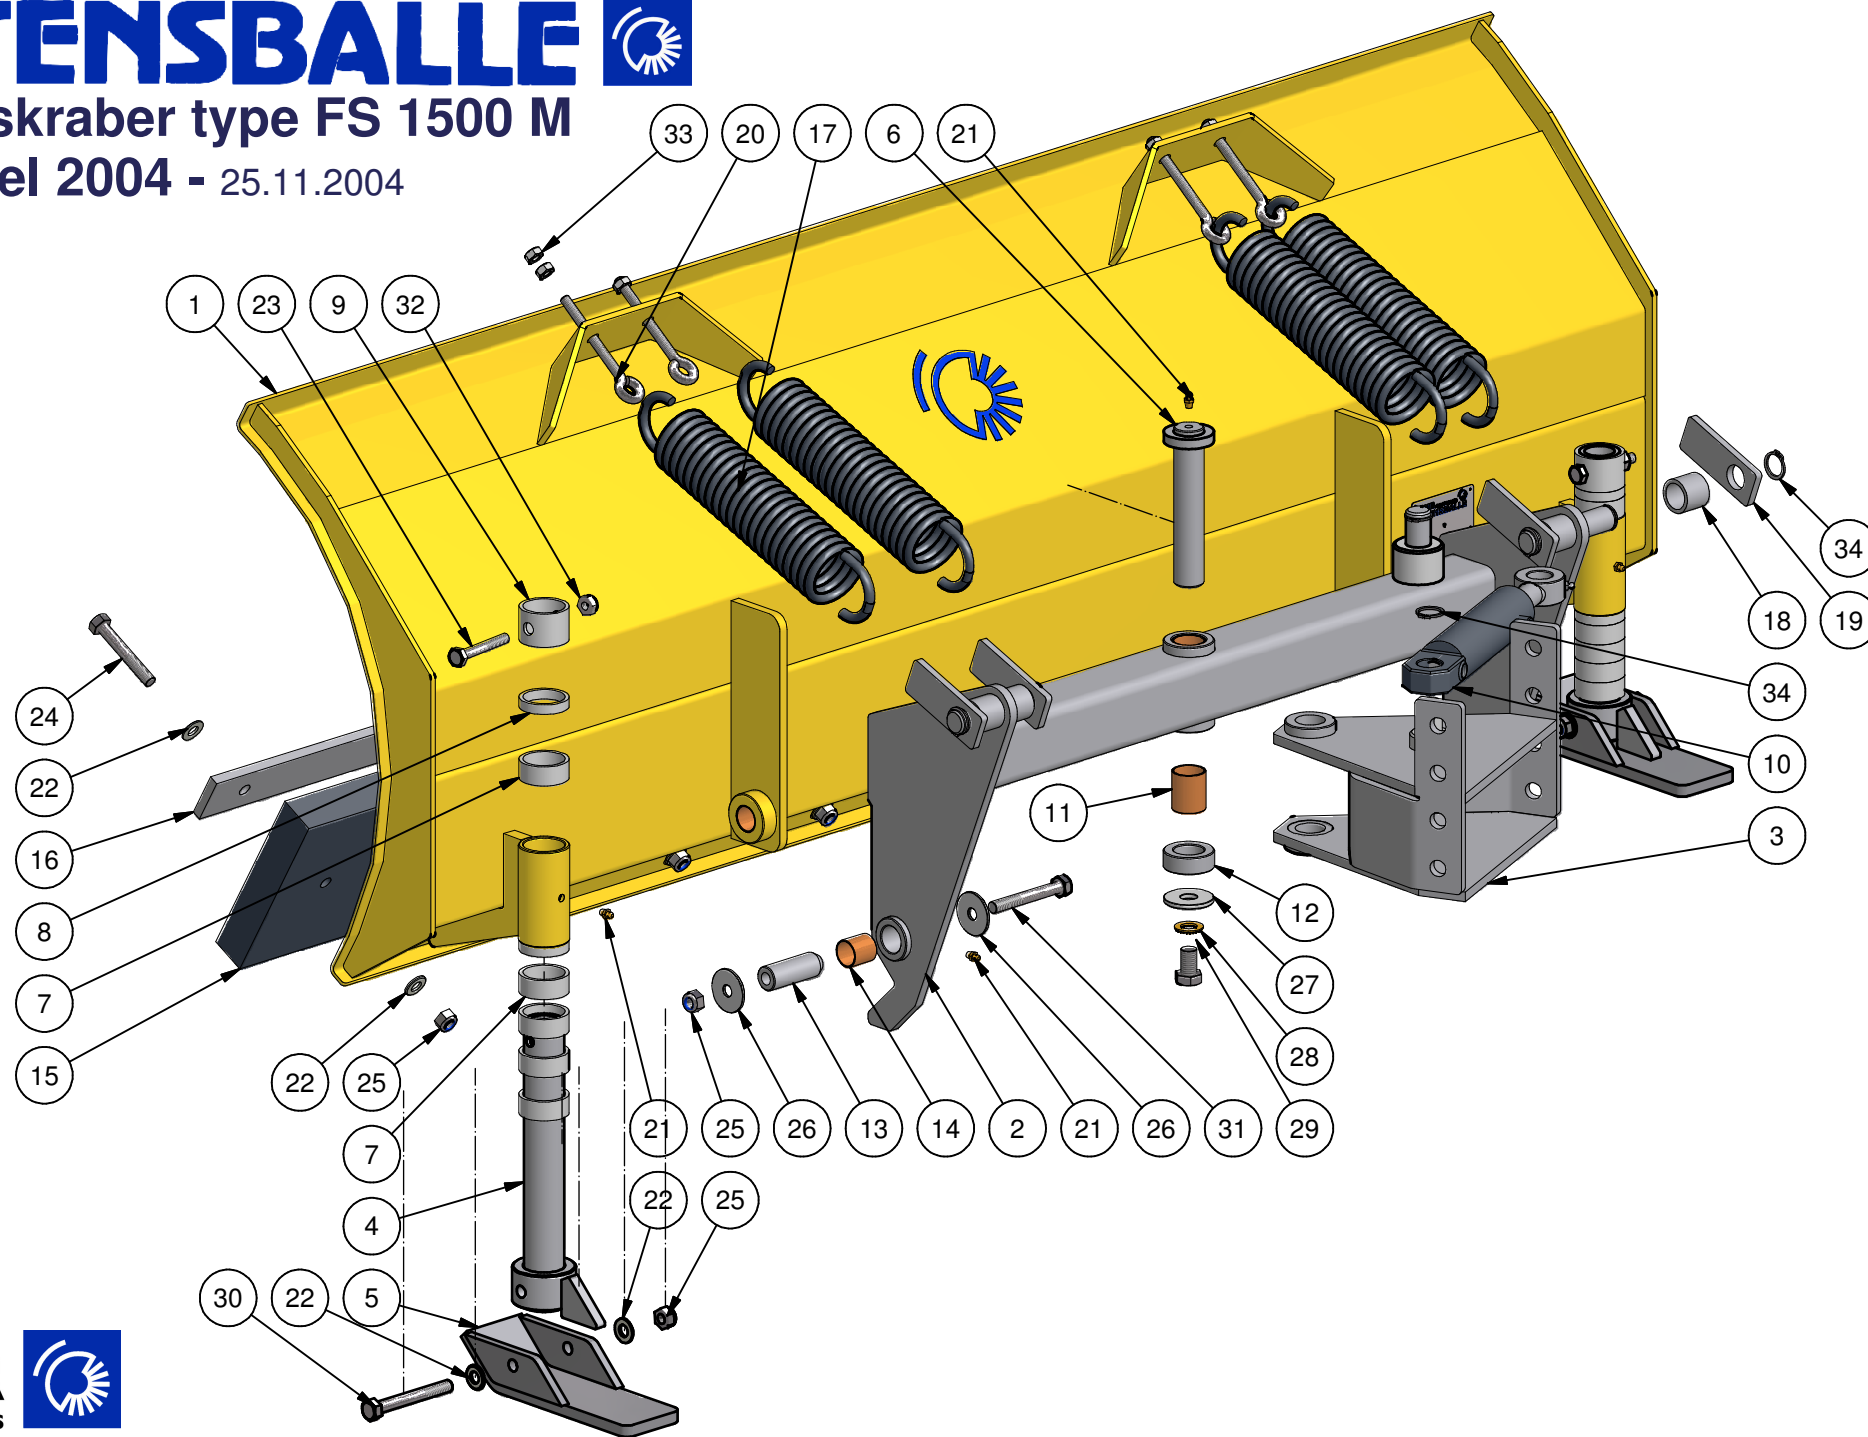

STENSBALLE

Sneskraber type FS 1500 M

Model 2004 - 25.11.2004

STENSBALLE

Sneskraber type FS 1500 M

model 2004 tegnet 25-11-2004

<i>Pos.</i>	<i>Benævnelse</i>	<i>Antal</i>	<i>Nummer</i>	<i>Bemærkning</i>
1	Sneblad	1	80-015-150	
2	Hovedbom	1	80-000-250	
3	Hulrækkeramme	1	80-000-350	
4	Ben for slæbesko	2	77-506-110	
5	Slæbesko	2	77-501-450	
6	Drejenagle	1	80-113-010	
7	Afstandsring - 20mm	10	80-000-002	
8	Afstandsring - 10mm	4	80-000-003	
9	Spændering	2	80-000-001	
10	Cylinder	1	01-640-205	
11	Bronzebøsning	2	54-630-040	
12	Afstandsring for drejenagle	1	80-113-013	
13	Kipbøsning	2	80-013-001	
14	Broncebøsning	4	54-625-030	
15	Gummiskær	1	80-015-006	
16	Holder for gummi	1	80-015-110	
17	Trækfjeder	4	61-699-525	
18	Fjederbøsning	4	80-000-005	
19	Fjederstop	4	80-000-004	
20	Øjebolt	4	30-910-100	
21	Smørenippel	5	57-000-008	
22	Facetskive	20	36-300-012	
23	Maskinbolt	2	28-110-070	
24	Maskinbolt	8	28-112-080	
25	Låsemøtrik	12	31-101-012	
26	Svær skive	4	36-150-012	
27	Svær skive	1	36-150-016	
28	Contact-skive	1	35-200-016	
29	Sætskrue	1	29-116-025	
30	Maskinbolt	2	28-112-100	
31	Maskinbolt	2	28-112-090	
32	Låsemøtrik	2	31-101-010	
33	Møtrik	8	31-001-010	
34	Låsering	6	20-101-025	