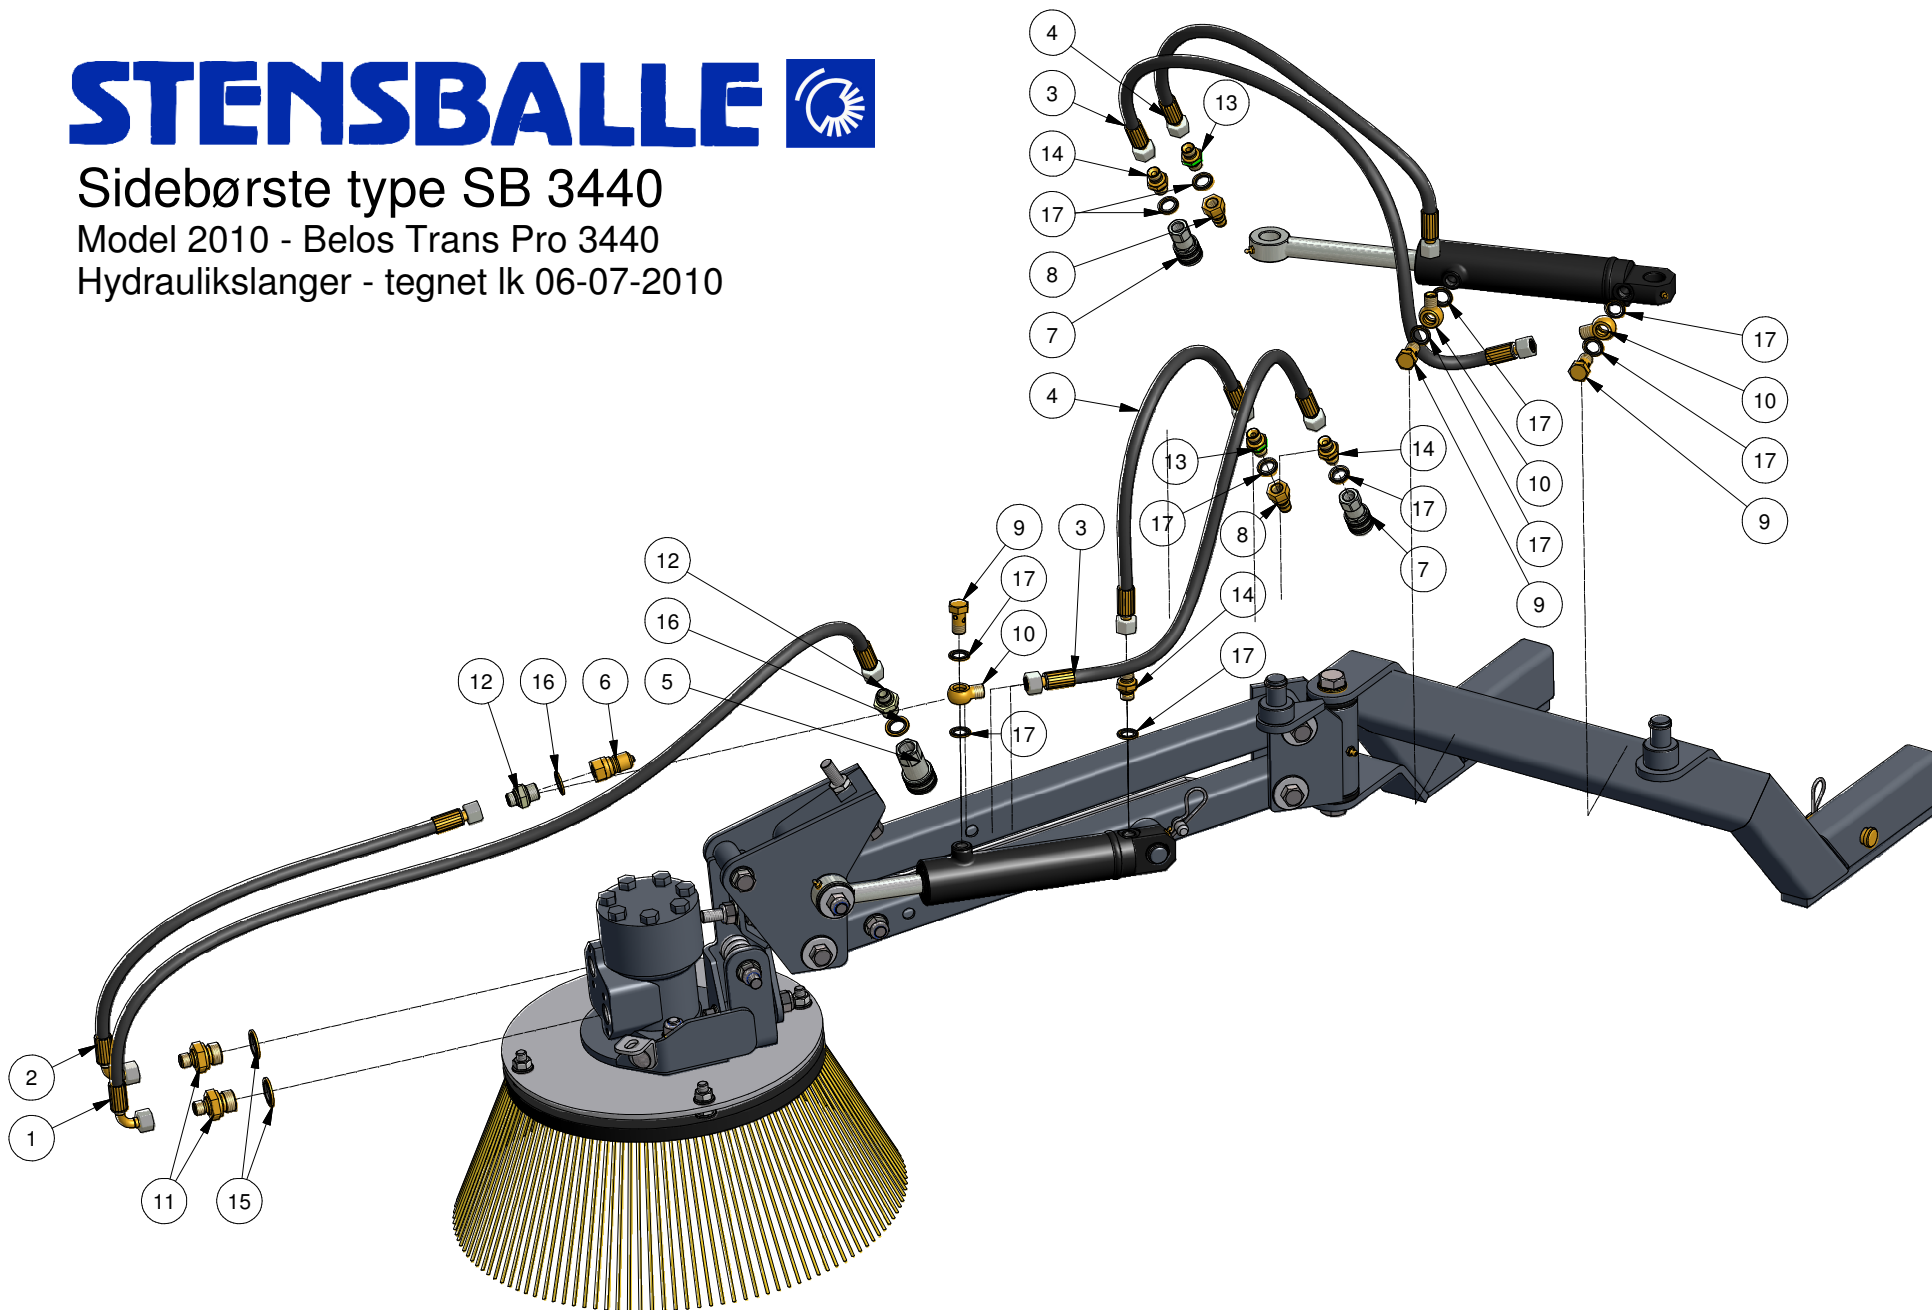

Sidebørste type SB 3440
Model 2010 - Belos Trans Pro 3440
Hydraulikslanger - tegnet lk 06-07-2010

STENSBALLE

Sidebørste type SB 3440

model 2010 - Belos Trans Pro 3440

Hydraulikslanger - tegnet Ik06-07-2010

<i>Pos.</i>	<i>Benævnelse</i>	<i>Antal</i>	<i>Nummer</i>	<i>Bemærkning</i>
1	Driftslange nr. 1	1	031-1150-FB040-FB049	
2	Driftslange nr. 2	1	031-0600-FB040-FB049	
3	Sving/løfteslange nr.1	2	031-0700-FB040-FB040	
4	Sving/løfteslange nr.2	2	031-0500-FB040-FB040	
5	Hun lynkobling A	1	E301	
6	Lynkobling - 3/8" han	1	E302	
7	Hun lynkobling A	2	E201	
8	Lynkobling - 1/4" han	2	E202	
9	Enkelt banjobolt	3	52BP04	
10	Banjo	3	42BP0404	
11	Brystnippel	2	02BP0804	
12	Brystnippel	2	02BP0604	
13	Brystnippel ø1	2	01BP04-ø1	
14	Brystnippel	5	01BP04	
15	Bonded seal pakning	2	42-000-012	
16	Bonded seal pakning	2	42-000-038	
17	Bonded seal pakning	11	42-000-014