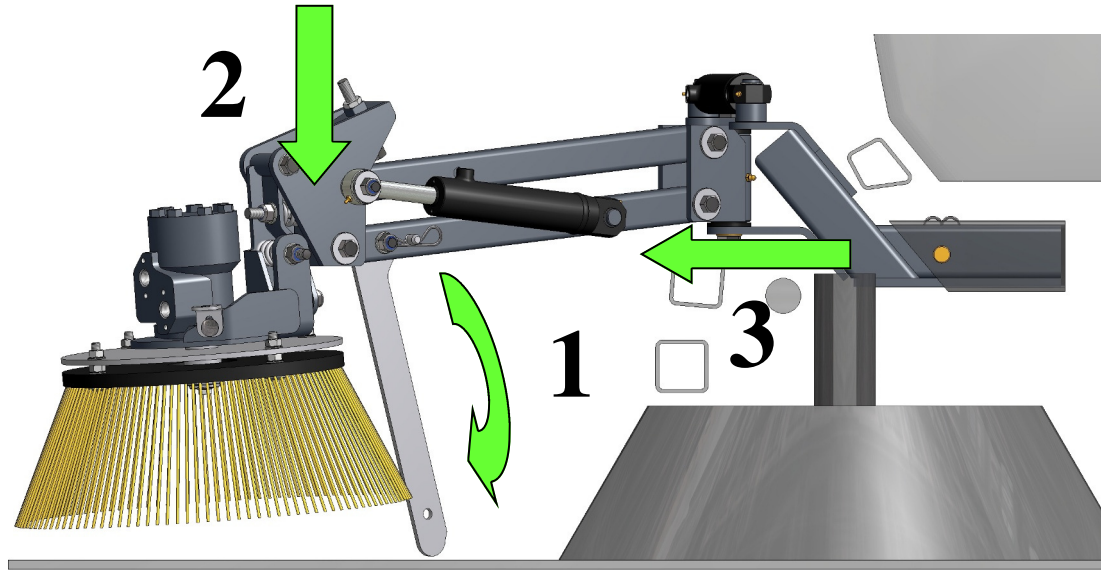

STENSBALLE

Sidebørste type SB 3440 model 2010

Afmontering samt lagring

STENSBALLE 

Sidebørste type SB 3440

model 2010 - Belos Trans Pro 3440

Varenummer 3440-100 - tegnet lk21-05-2010

STENSBALLE

Sidebørste type SB 3440

model 2010 - Belos Trans Pro 3440

varenummer 3440-100 - tegnet lk21-05-2010

<i>Pos.</i>	<i>Benævnelse</i>	<i>Antal</i>	<i>Nummer</i>	<i>Bemærkning</i>
1	Grundramme	1	3440-110	
2	Ankerbeslag - bagerste	1	3440-120	
3	Løftebeslag	1	3440-130	
4	Vippe-tiltbeslag	1	3440-140	
5	Motorkonsol	1	3440-150	
6	Flangebøsning for motor	1	3440-160	
7	Drejeaksel	1	3440-101	
8	Parallelarm - øverste	1	77-307-120	
9	Parallelarm - nederste	1	3440-170	
11	Plade for støtteben	1	3440-105	
12	Lås for støtteben	1	3440-106	
13	Lejerør - langt	1	3440-104	
14	Lejerør - kort	3	3440-103	
15	Børste	1	3440-102	
16	Cylinder	2	01-632-206	
17	Hydraulikmotor	1	ES-MP050CD	
18	Afstandsring	1	77-307-101	
19	Vinkelbeslag	1	18-220-704	
20	Flangebøsning	2	91-72-081	
21	Klembøsning	8	54-620-025	
22	Trykfjeder	2	026020	
23	Nagle	2	47-016-062	
24	Hårnålesplit	3	38-203-070	
25	Smørenippel	1	57-000-006	
26	Låsering - svær	3	20-101-020	
27	Pasfeder A	1	34-108-730	
28	Sætskrue	2	29-116-030	
29	Stålbolt	1	28-112-120	
30	Stål sætskrue	3	29-112-090	
31	Maskinbolt	4	28-112-090	
32	Maskinbolt	1	28-112-080	
33	Maskinbolt	1	28-112-065	
34	Unbracobolt	2	32-012-040	
35	Bræddbolt	1	30-108-020	
36	Sætskrue	1	29-108-025	
37	Låsemøtrik	11	31-101-012	

STENSBALLE

Sidebørste type SB 3440

model 2010 - Belos Trans Pro 3440

varenummer 3440-100 - tegnet lk21-05-2010

<i>Pos.</i>	<i>Benævnelse</i>	<i>Antal</i>	<i>Nummer</i>	<i>Bemærkning</i>
38	Kontramøtrik	1	31-201-012	
39	Møtrik	4	31-001-010	
40	Møtrik	1	31-001-008	
41	Contact-skive	2	35-200-016	
42	Svær skive	8	36-140-012	
43	Facetskive	8	36-300-012	
44	Contact-skive	2	35-200-012	
45	Svær skive	1	36-140-010	
46	Facetskive	4	36-300-010	
47	Contact-skive	2	35-200-008	