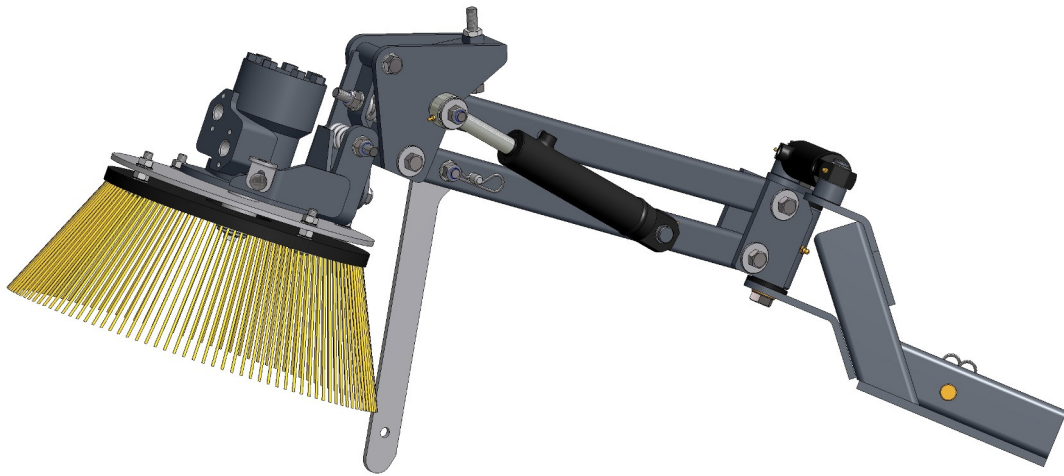

STENSBALLE

Sidebørste type SB 3440 model 2010

Afmontering samt lagring

STENSBALLE 

Sidebørste type SB 3440

model 2010 - Belos Trans Pro 3440

Varenummer 3440-100 - tegnet lk21-05-2010

STENSBALLE

Sidebørste type SB 3440

model 2010 - Belos Trans Pro 3440

varenummer 3440-100 - tegnet lk21-05-2010

<i>Pos.</i>	<i>Benævnelse</i>	<i>Antal</i>	<i>Nummer</i>	<i>Bemærkning</i>
1	Grundramme	1	3440-110	
2	Ankerbeslag - bagerste	1	3440-120	
3	Løftebeslag	1	3440-130	
4	Vippe-tiltbeslag	1	3440-140	
5	Motorkonsol	1	3440-150	
6	Flangebøsning for motor	1	3440-160	
7	Drejeaksel	1	3440-101	
8	Parallelarm - øverste	1	77-307-120	
9	Parallelarm - nederste	1	3440-170	
11	Plade for støtteben	1	3440-105	
12	Lås for støtteben	1	3440-106	
13	Lejerør - langt	1	3440-104	
14	Lejerør - kort	3	3440-103	
15	Børste	1	3440-102	
16	Cylinder	2	01-632-206	
17	Hydraulikmotor	1	ES-MP050CD	
18	Afstandsring	1	77-307-101	
19	Vinkelbeslag	1	18-220-704	
20	Flangebøsning	2	91-72-081	
21	Klembøsning	8	54-620-025	
22	Trykfjeder	2	026020	
23	Nagle	2	47-016-062	
24	Hårnålesplit	3	38-203-070	
25	Smørenippel	1	57-000-006	
26	Låsering - svær	3	20-101-020	
27	Pasfeder A	1	34-108-730	
28	Sætskrue	2	29-116-030	
29	Stålbolt	1	28-112-120	
30	Stål sætskrue	3	29-112-090	
31	Maskinbolt	4	28-112-090	
32	Maskinbolt	1	28-112-080	
33	Maskinbolt	1	28-112-065	
34	Unbracobolt	2	32-012-040	
35	Bræddbolt	1	30-108-020	
36	Sætskrue	1	29-108-025	
37	Låsemøtrik	11	31-101-012	

STENSBALLE

Sidebørste type SB 3440

model 2010 - Belos Trans Pro 3440

varenummer 3440-100 - tegnet lk21-05-2010

<i>Pos.</i>	<i>Benævnelse</i>	<i>Antal</i>	<i>Nummer</i>	<i>Bemærkning</i>
38	Kontramøtrik	1	31-201-012	
39	Møtrik	4	31-001-010	
40	Møtrik	1	31-001-008	
41	Contact-skive	2	35-200-016	
42	Svær skive	8	36-140-012	
43	Facetskive	8	36-300-012	
44	Contact-skive	2	35-200-012	
45	Svær skive	1	36-140-010	
46	Facetskive	4	36-300-010	
47	Contact-skive	2	35-200-008	