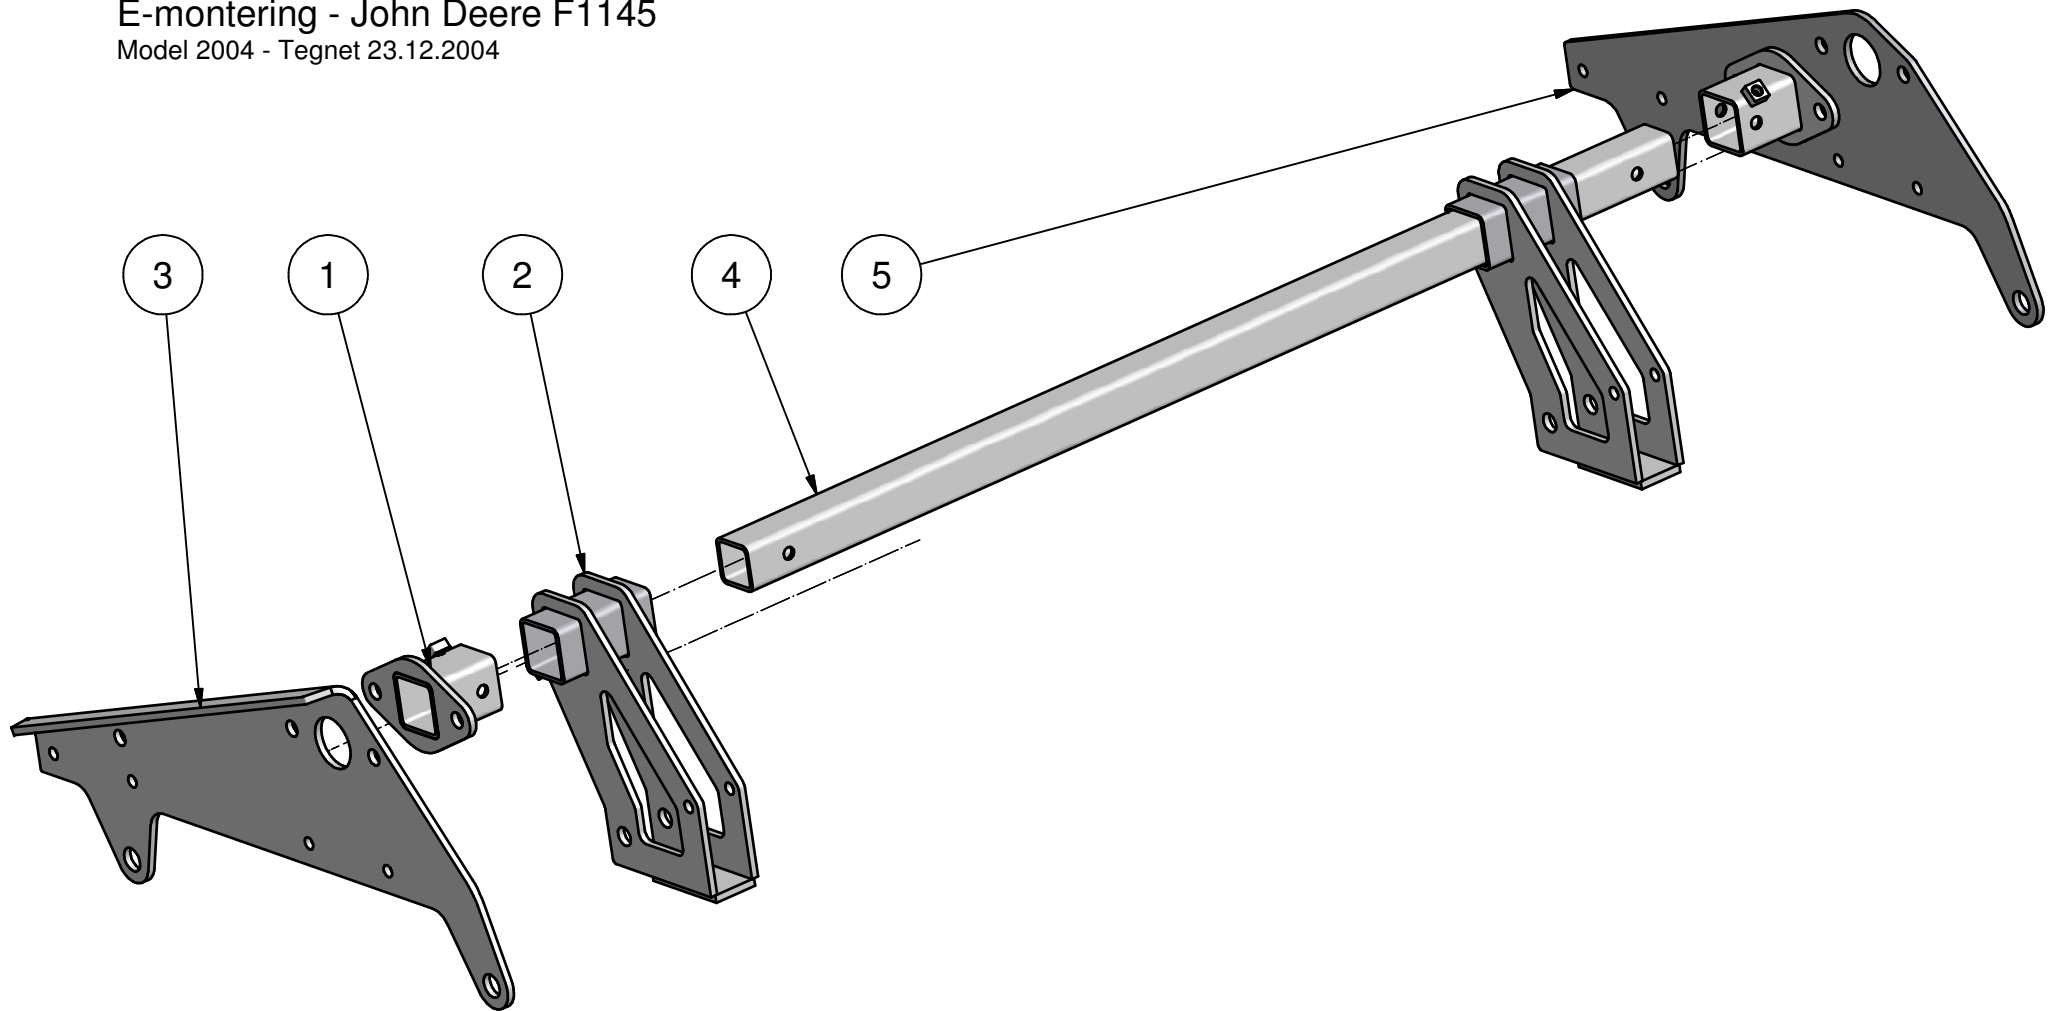

# STENSBALLE

## Rotorklipper type RK 1500 LM

E-montering - John Deere F1145

Model 2004 - Tegnet 23.12.2004

# STENSBALLE

Rotorklipper type RK 1500 LM

Montering John Deere F1145

Model 2004 23.12.2004

Pos.	Benævnelse	Antal	Res. nummer	Bemærkning
1	Ankerbeslag	2	77-406-520	RK/L - 2004
2	Monteringsblok	2	77-406-510	FR/RK - L JD 1145
3	Sideplade - venstre	1	77-406-502	
4	Bæreprøfil	1	77-302-505	
5	Sideplade - højre	1	77-406-501	
6				
7				
8				
9				
10				
11				
12				
13				
14				
15				
16				
17				
18				
19				
20				
21				
22				
23				
24				