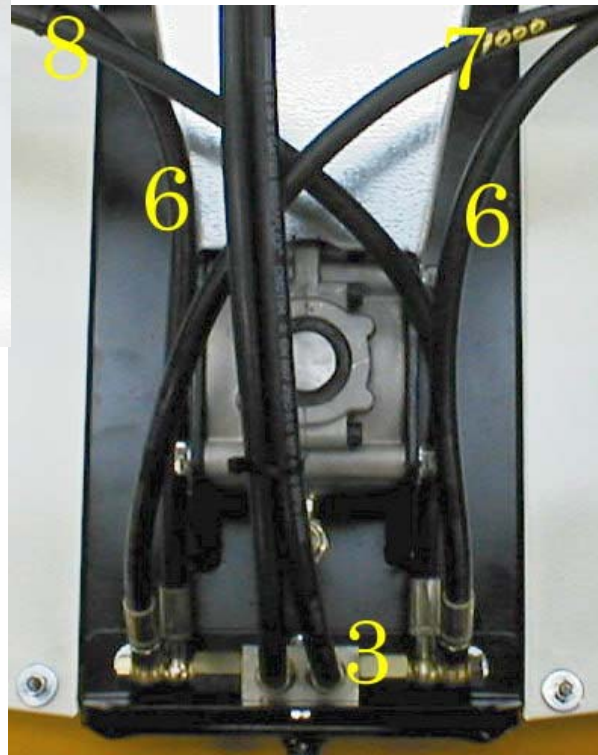

Reservedelsliste FR / L - e-montering hydraulikdele

STENSBALLE Rotorklipper

type FR 1500 L - FR 1800 L

E-montering - Hydraulikdele
 model 2004 - tegnet 05-08-2004

Pos.	Nummer		Benævnelse	Antal
	FR 1500 L	FR 1800 L		
1	01-650-206		Cylinder 50/25-125 F	1
2	01-632-206		Cylinder 35/20-125 F	1
3	BP2/07		Kontraventil	1
4	363		Blokkuglehane 1/4"	1
5	SBB04-LPM		Slangebrudsventil 25l.	
6	03-110-080	03-110-090	Slange 1/4" 800 mm / 900 mm	2
7	03-110-090	03-110-100	Slange 1/4" 900 mm / 1000 mm	1
8	03-110-100	03-110-110	Slange 1/4" 1000 mm / 1100 mm	1
	01BP04-Ø08		Brystnippel 1/4" ø0,8MM	1
	04BP04		Brystnippel m.Oml 1/4"	2
	01BP04		Brystnippel 1/4"	1
	42BP0404		Banjio 1/4"	2
	05BK04		1/4 Vinkel	4
	52BP04		Banjobolt 1/4"	2
	53BP04		Dobb. Banjobolt 1/4"	2
	42-000-014		1/4 Bonded seal pakning	11