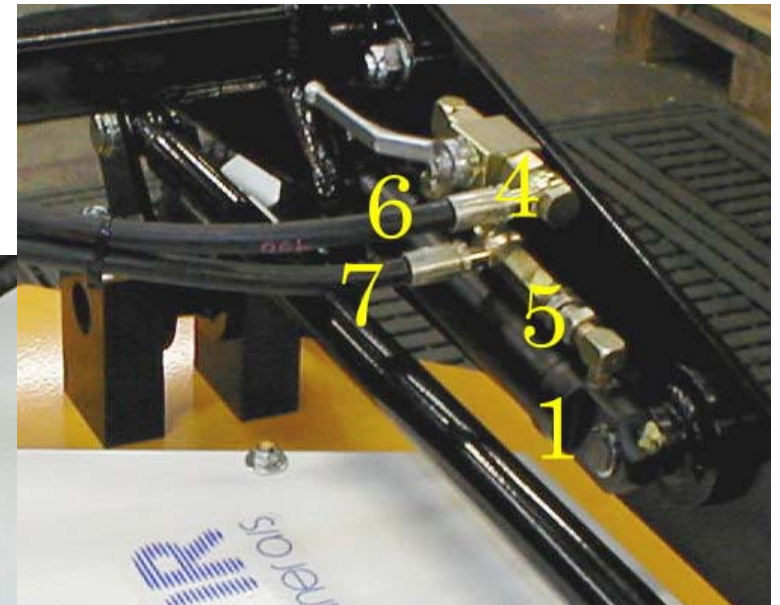

Reservedelsliste FR / L - e-montering hydraulikdele

STENSBALLE Rotorklipper

type FR 1500 L - FR 1800 L

E-montering - Hydraulikdele
 model 2004 - tegnet 05-08-2004

Pos.	Nummer		Benævnelse	Antal
	FR 1500 L	FR 1800 L		
1	01-650-206		Cylinder 50/25-125 F	1
2	01-632-206		Cylinder 35/20-125 F	1
3	BP2/07		Kontraventil	1
4	363		Blokkuglehane 1/4"	1
5	SBB04-LPM		Slangebrudsventil 25l.	
6	03-110-080	03-110-090	Slange 1/4" 800 mm / 900 mm	2
7	03-110-090	03-110-100	Slange 1/4" 900 mm / 1000 mm	1
8	03-110-100	03-110-110	Slange 1/4" 1000 mm / 1100 mm	1
	01BP04-Ø08		Brystnippel 1/4" ø0,8MM	1
	04BP04		Brystnippel m.Oml 1/4"	2
	01BP04		Brystnippel 1/4"	1
	42BP0404		Banjio 1/4"	2
	05BK04		1/4 Vinkel	4
	52BP04		Banjobolt 1/4"	2
	53BP04		Dobb. Banjobolt 1/4"	2
	42-000-014		1/4 Bonded seal pakning	11