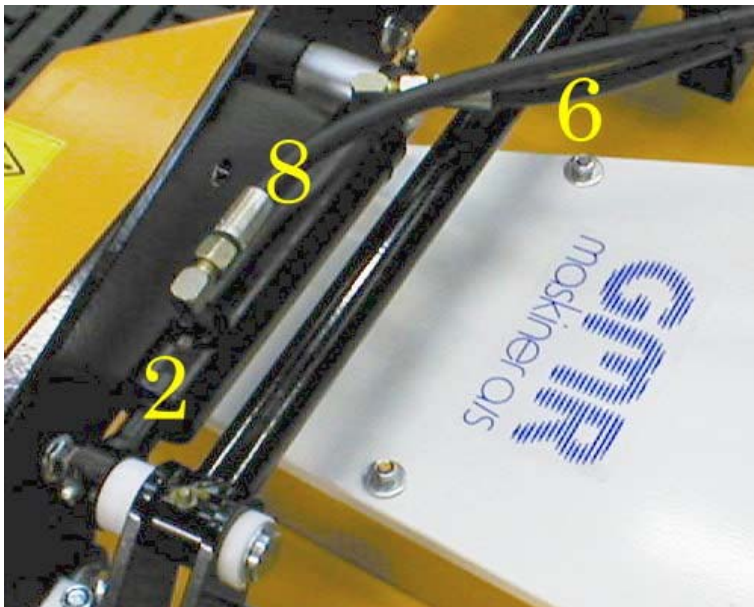

Reservedelsliste FR / L - e-montering hydraulikdele

STENSBALLE Rotorklipper

type FR 1500 L - FR 1800 L

E-montering - Hydraulikdele
 model 2004 - tegnet 05-08-2004

Pos.	Nummer		Benævnelse	Antal
	FR 1500 L	FR 1800 L		
1	01-650-206		Cylinder 50/25-125 F	1
2	01-632-206		Cylinder 35/20-125 F	1
3	BP2/07		Kontraventil	1
4	363		Blokkuglehane 1/4"	1
5	SBB04-LPM		Slangebrudsventil 25l.	
6	03-110-080	03-110-090	Slange 1/4" 800 mm / 900 mm	2
7	03-110-090	03-110-100	Slange 1/4" 900 mm / 1000 mm	1
8	03-110-100	03-110-110	Slange 1/4" 1000 mm / 1100 mm	1
	01BP04-Ø08		Brystnippel 1/4" ø0,8MM	1
	04BP04		Brystnippel m.Oml 1/4"	2
	01BP04		Brystnippel 1/4"	1
	42BP0404		Banjio 1/4"	2
	05BK04		1/4 Vinkel	4
	52BP04		Banjobolt 1/4"	2
	53BP04		Dobb. Banjobolt 1/4"	2
	42-000-014		1/4 Bonded seal pakning	11