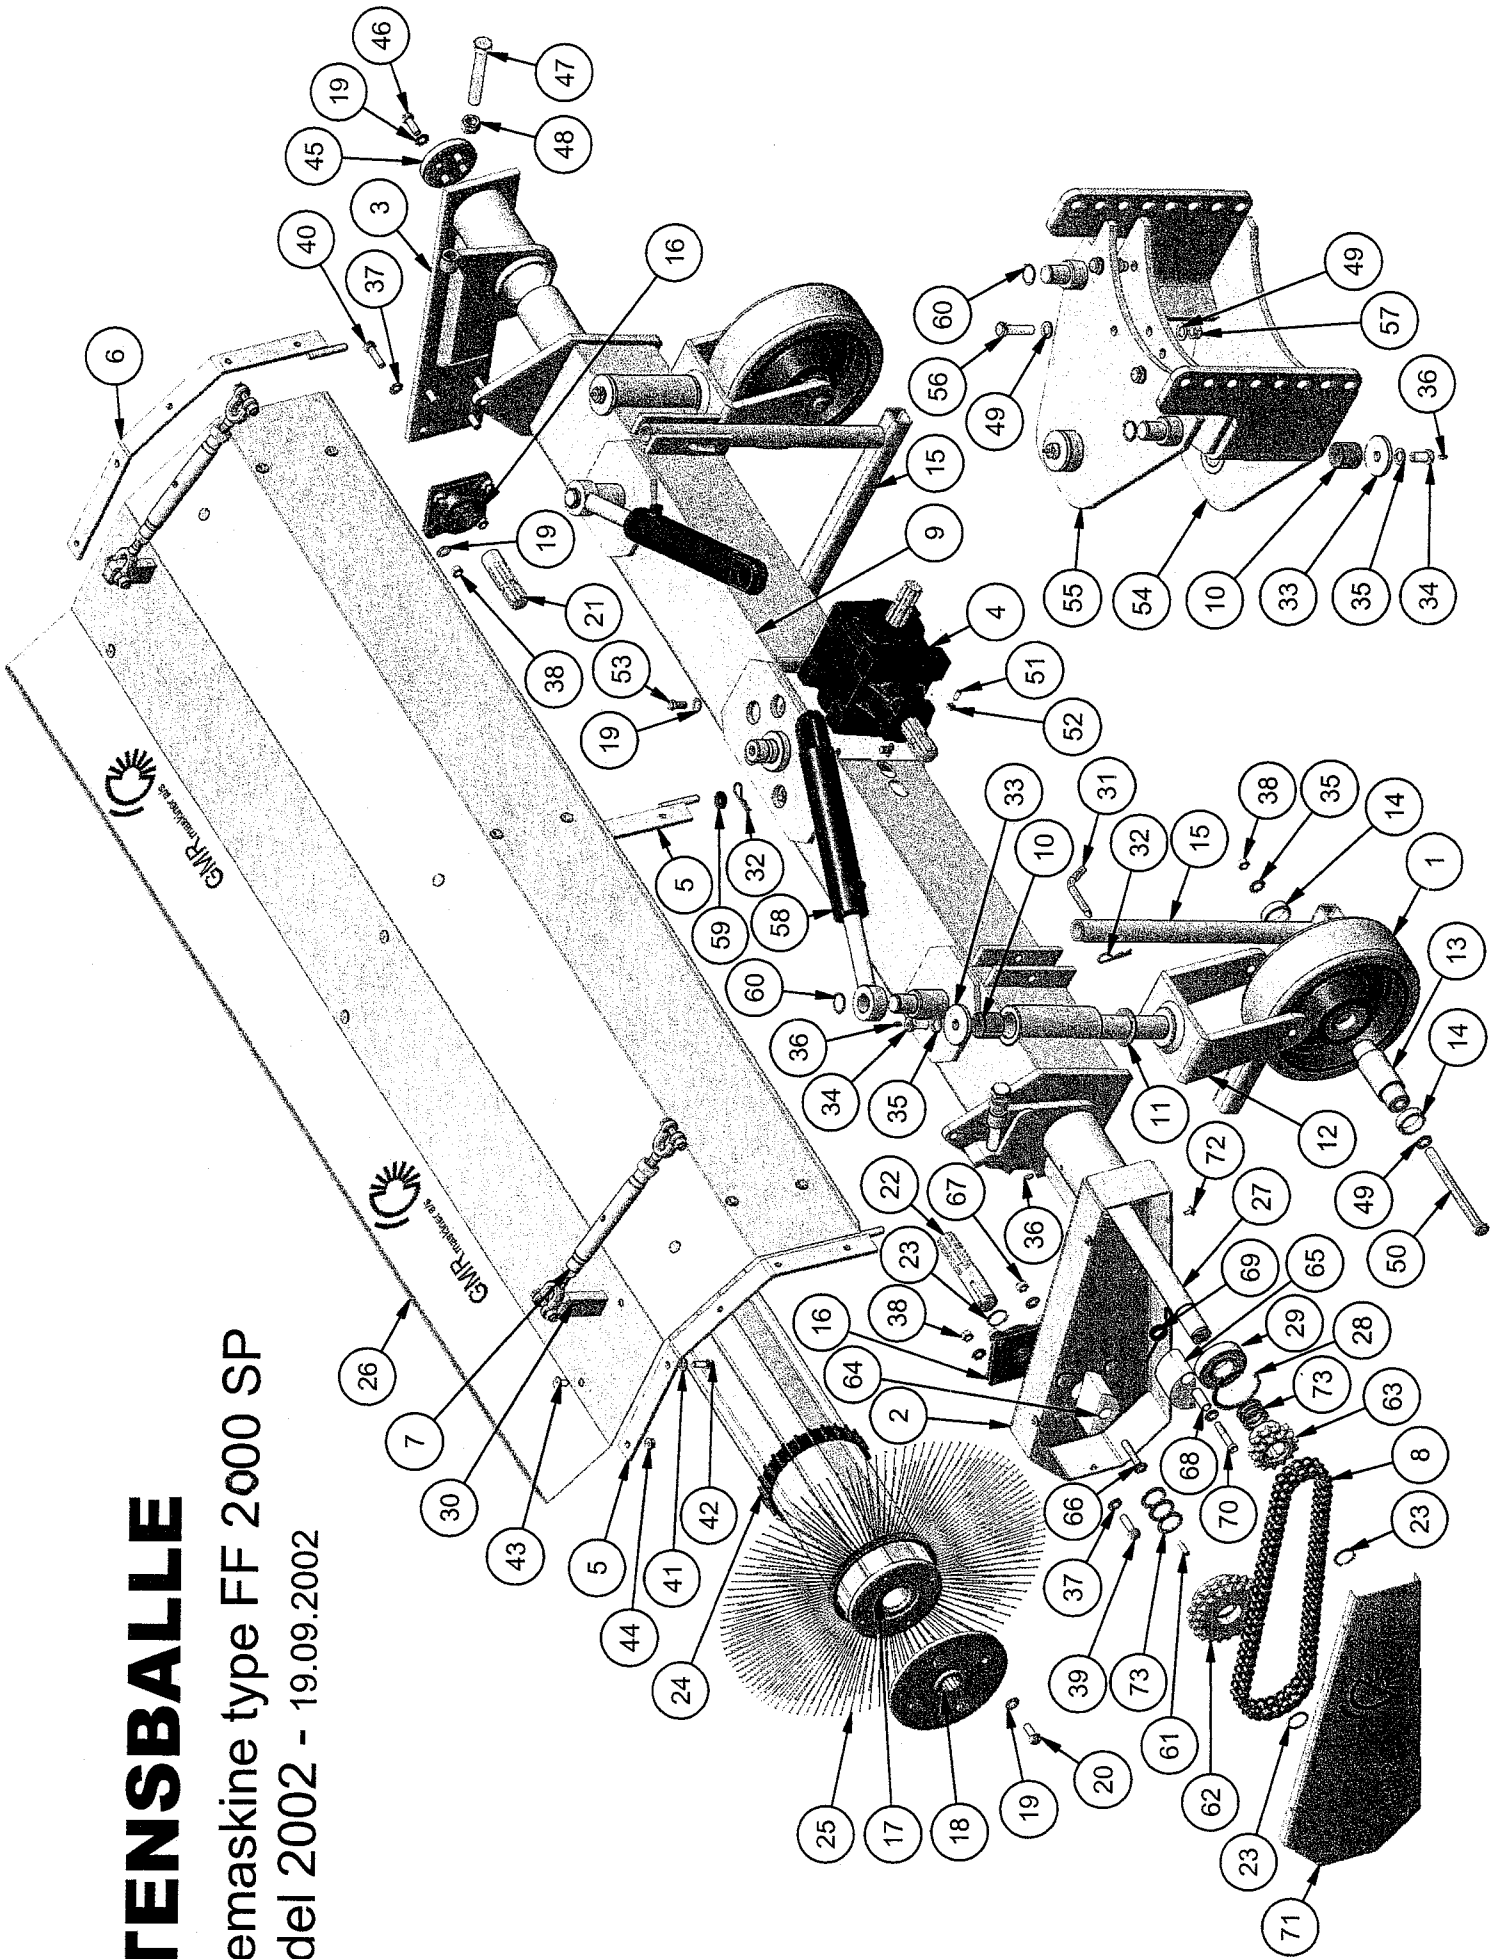

# STENSBALLE

Fejemaskine type FF 2000 SP

Model 2002 - 19.09.2002

## Fejemaskine type FF 2000 SP

Model 2002 - 19.09.2002

Pos.	Benævnelse	Antal	Res. nummer	Bemærkninger
1	Hjul	2	RT453250	
2	Endestykke - venstre	1	53-125-200	
3	Endestykke - højre	1	53-125-300	
4	Vinkelgear	1	267010	
5	Skærbånd - venstre	2	83-013-810	
6	Skærbånd - højre	1	83-013-815	
7	Vantskrue	2	59-016-212	
8	Duplex rullekæde	1	22-122-071	
9	Hovedbom	1	77-208-710	
10	Broncebøsning	6	54-640-040	
11	Trykskive	2	54-840-000	
12	Hjulgaffel	2	53-125-400	
13	Hjulaksel	2	53-622-410	
14	Afstandsring	4	53-622-411	
15	Støtteben	2	53-113-041	
16	Flangeleje	2	54-500-207	
17	Børstevalse	1	53-120-601	
18	Flangebøsning	2	53-113-602	
19	Contact-skive	28	35-200-012	
20	Sætskrue	8	29-112-030	
21	Akseltap - højre	1	53-113-008	
22	Akseltap - venstre	1	53-113-009	
23	Låsering	3	20-001-035	
24	Plast afstandsring	48	53-007-030	
25	Polybørste	49	53-007-600	
26	Børsteskaerm	1	77-208-701	
27	Drivaksel	1	77-208-750	