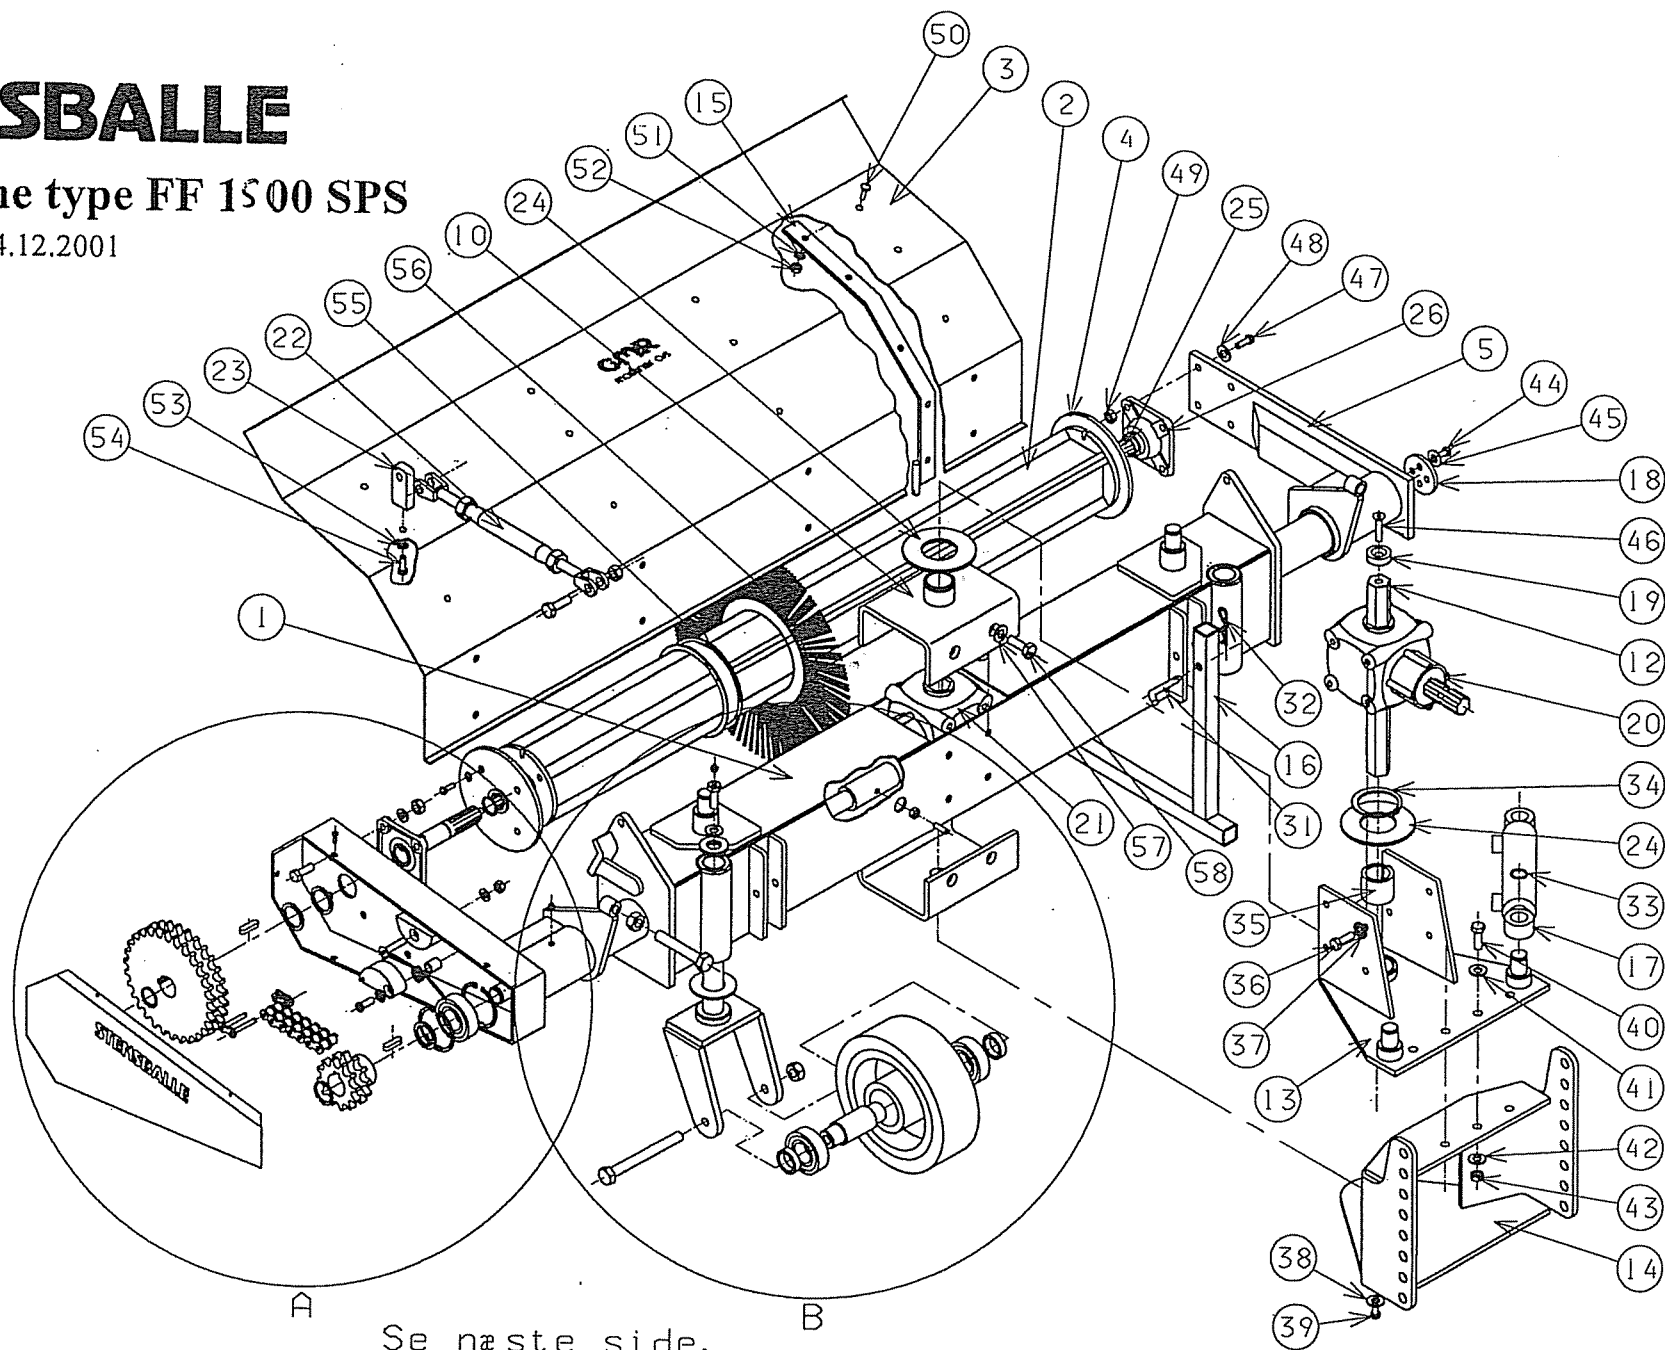

# STENSBALLE

Fejemaskine type FF 1500 SPS

Model 2001 04.12.2001

Se næste side.