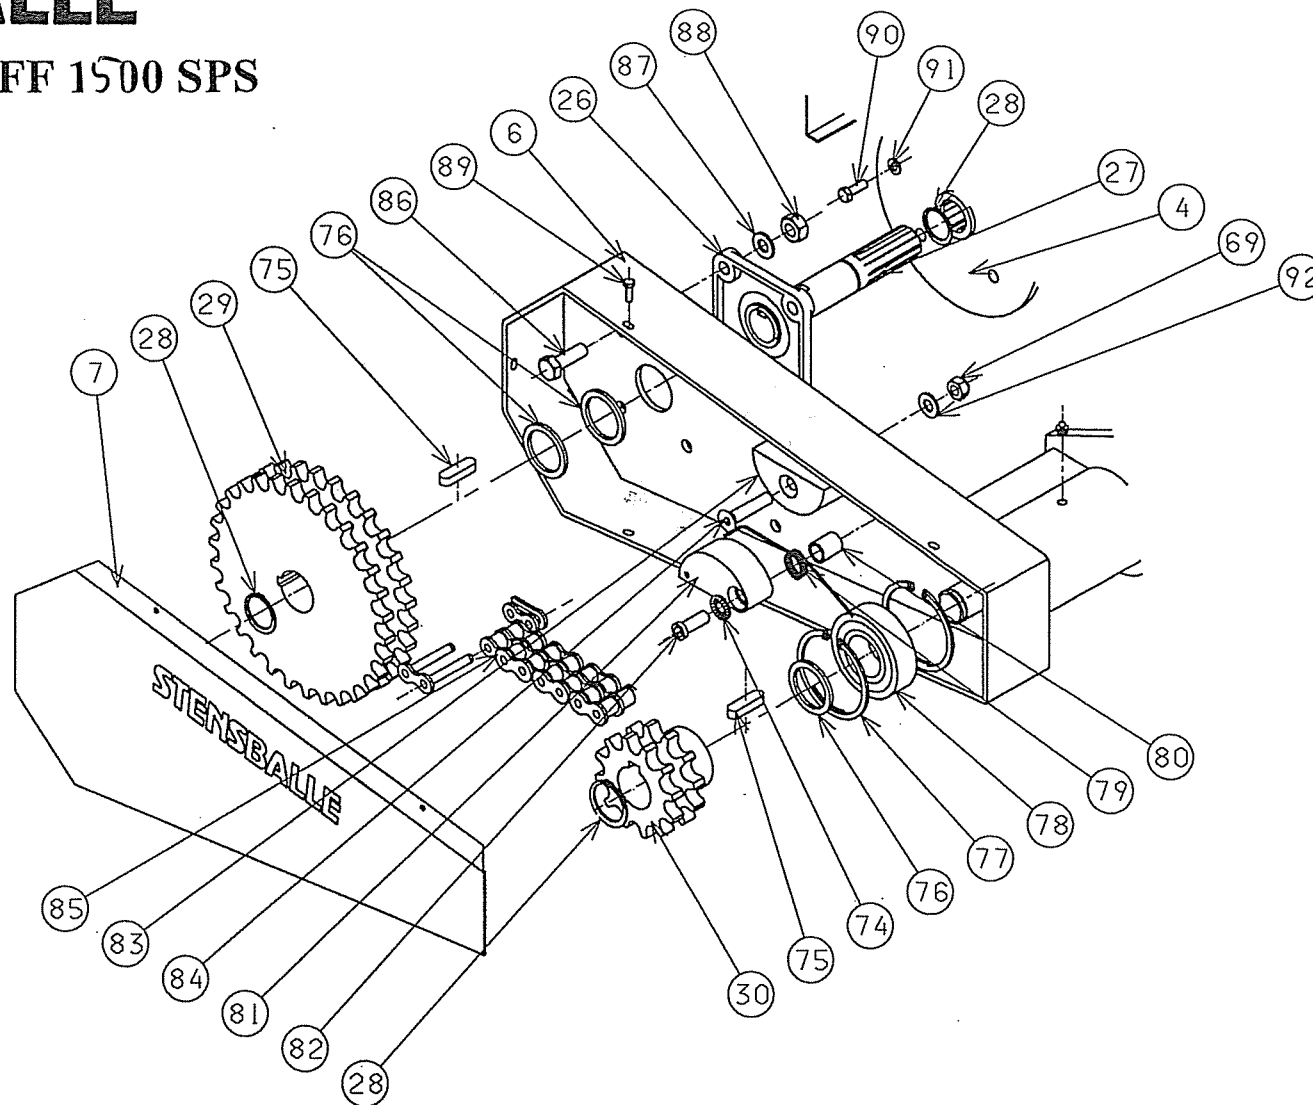

# STENSBALLE

Fejemaskine type FF 1500 SPS

Model 2001 04.12.2001

A(1:7.5)