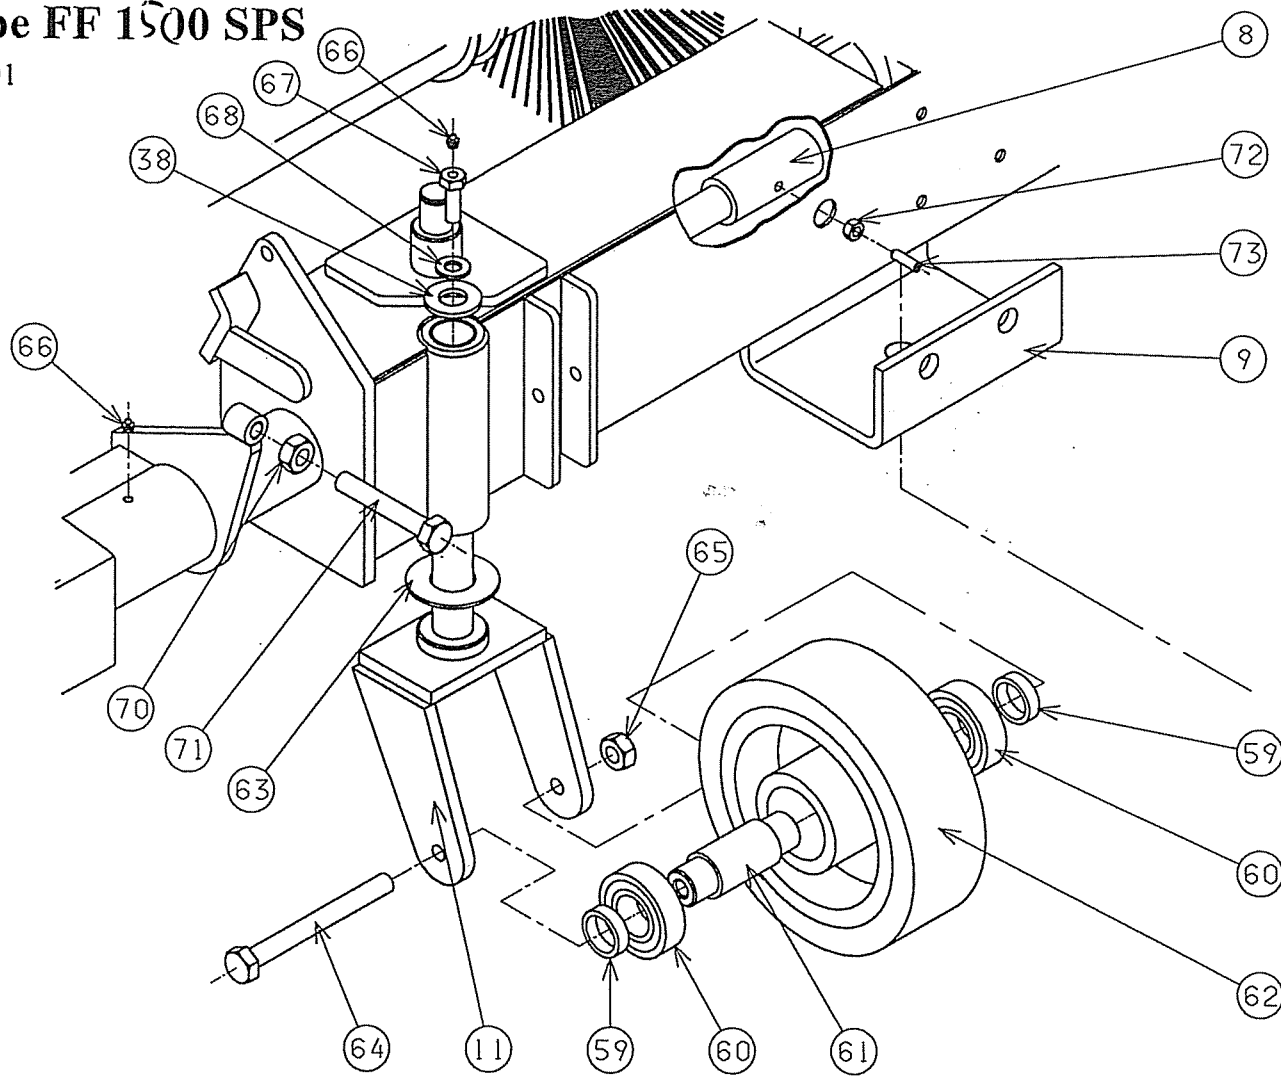

STENSBALLE

Fejemaskine type FF 1500 SPS

Model 2001 04.12.2001

B(1:3.8)

STENSBALLE

Fejemaskine type FF 1500 SPS

Model 2001

04.12.2001

Pos.	Benævnelse	Antal	Res. nummer	Bemærkninger
1	Hovedbom	1	77-712-210	
2	Børstevalse	1	53-115-601	
3	Skærmplade	1	77-712-201	
4	Flangebøsning	2	53-113-602	
5	Højre sidestykke	1	53-125-300	
6	Kædekasse	1	53-125-200	
7	Kædeskærm	1	53-125-001	
8	Drivaksel	1	77-712-250	
9	Bundbeslag	1	77-106-560	
10	Topbeslag	1	77-106-550	
11	Hjulgaffel	2	77-106-570	
12	Mellemaksel	1	77-106-502	
13	Overdel for hulrækkeramme	1	77-106-620	
14	Underdel for hulrækkeramme	1	77-106-610	
15	Skærmbånd højre	2	83-013-815	
	Skærmbånd venstre	2	83-013-810	Ikke vist
16	Støtteben	2	53-113-041	
17	Cylinder	2	01-650-208	
18	Endestop	1	53-622-002	
19	Skive for mellemaksel	2	77-106-503	
20	Vinkelgear - top	1	267004	
21	Vinkelgear - bund	1	267502	
22	Vantskrue	2	59-016-212	
23	Skærmbolt	2	53-125-802	
24	Glideskive	2	54-860-000	
25	Notaksel højre	1	53-113-008	
26	Flangeleje	2	54-500-207	
27	Notaksel venstre	1	53-125-009