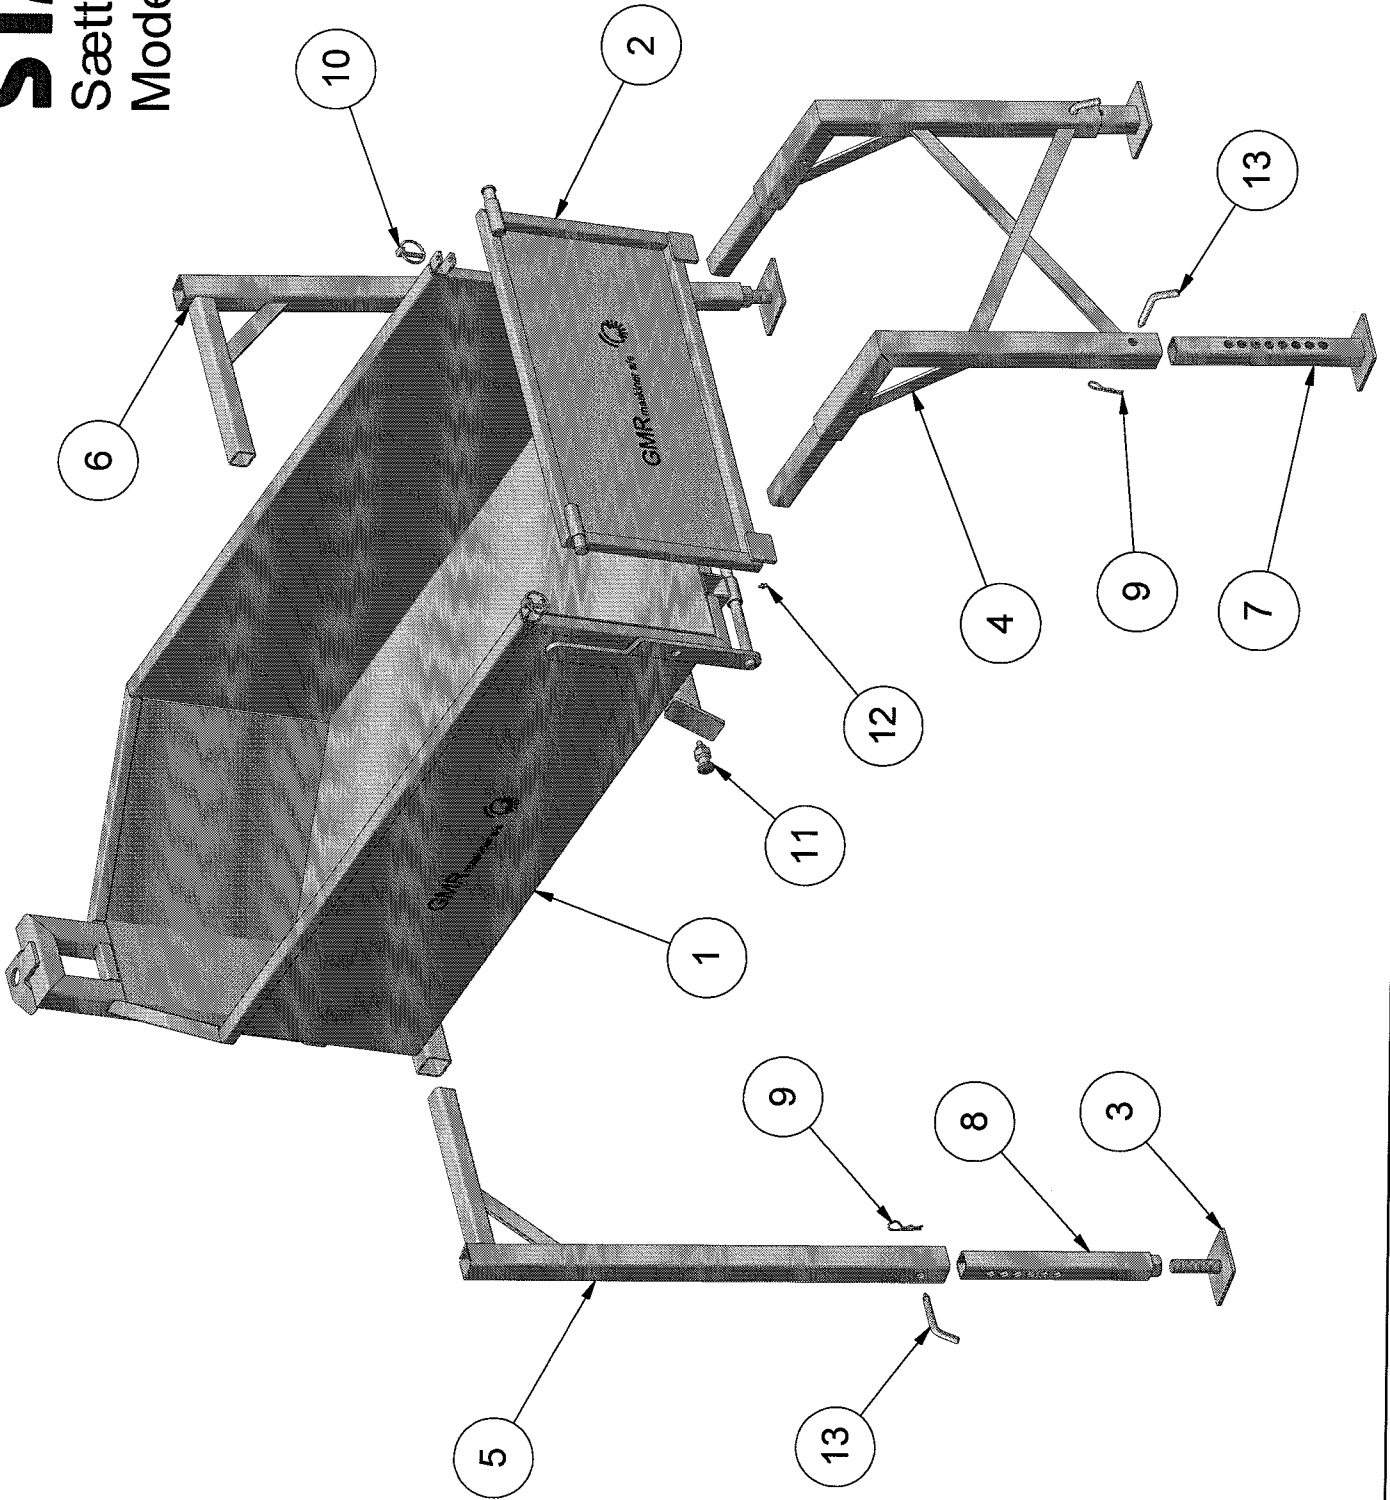

# STAMA

Sættekasse type 80cm  
Model 2004 - 16-06-2005

**GMR**  
maskiner a/s

# STENSBALLE

Sættekasse type 80 cm

Model 2004

16.06.2005

Pos.	Benævnelse	Antal	Res. nummer	Bemærkning
1	Kasse	1	226-056-30	
2	Bagsmæk	1	226-056-40	
3	Justerstykke	2	226-017-30	
4	Støtteben - bagerste	1	226-017-40	
5	Overdel for støtteben - venstre	1	226-016-10	
6	Overdel for støtteben - højre	1	226-016-30	
7	Inderdel for støtteben - forreste	2	226-016-20	
8	Inderdel for støtteben - bagerste	2	226-017-20	
9	Hårnålesplit	4	38-203-070	
10	Ringsplit	2	38-000-008	
11	Lås	1	5530-613116	
12	Smørenippel	2	57-000-006	
13	Splitnagle	4	13-000-004	
14				
15				
16				
17				
18				
19				
20				
21				
22				
23				
24				