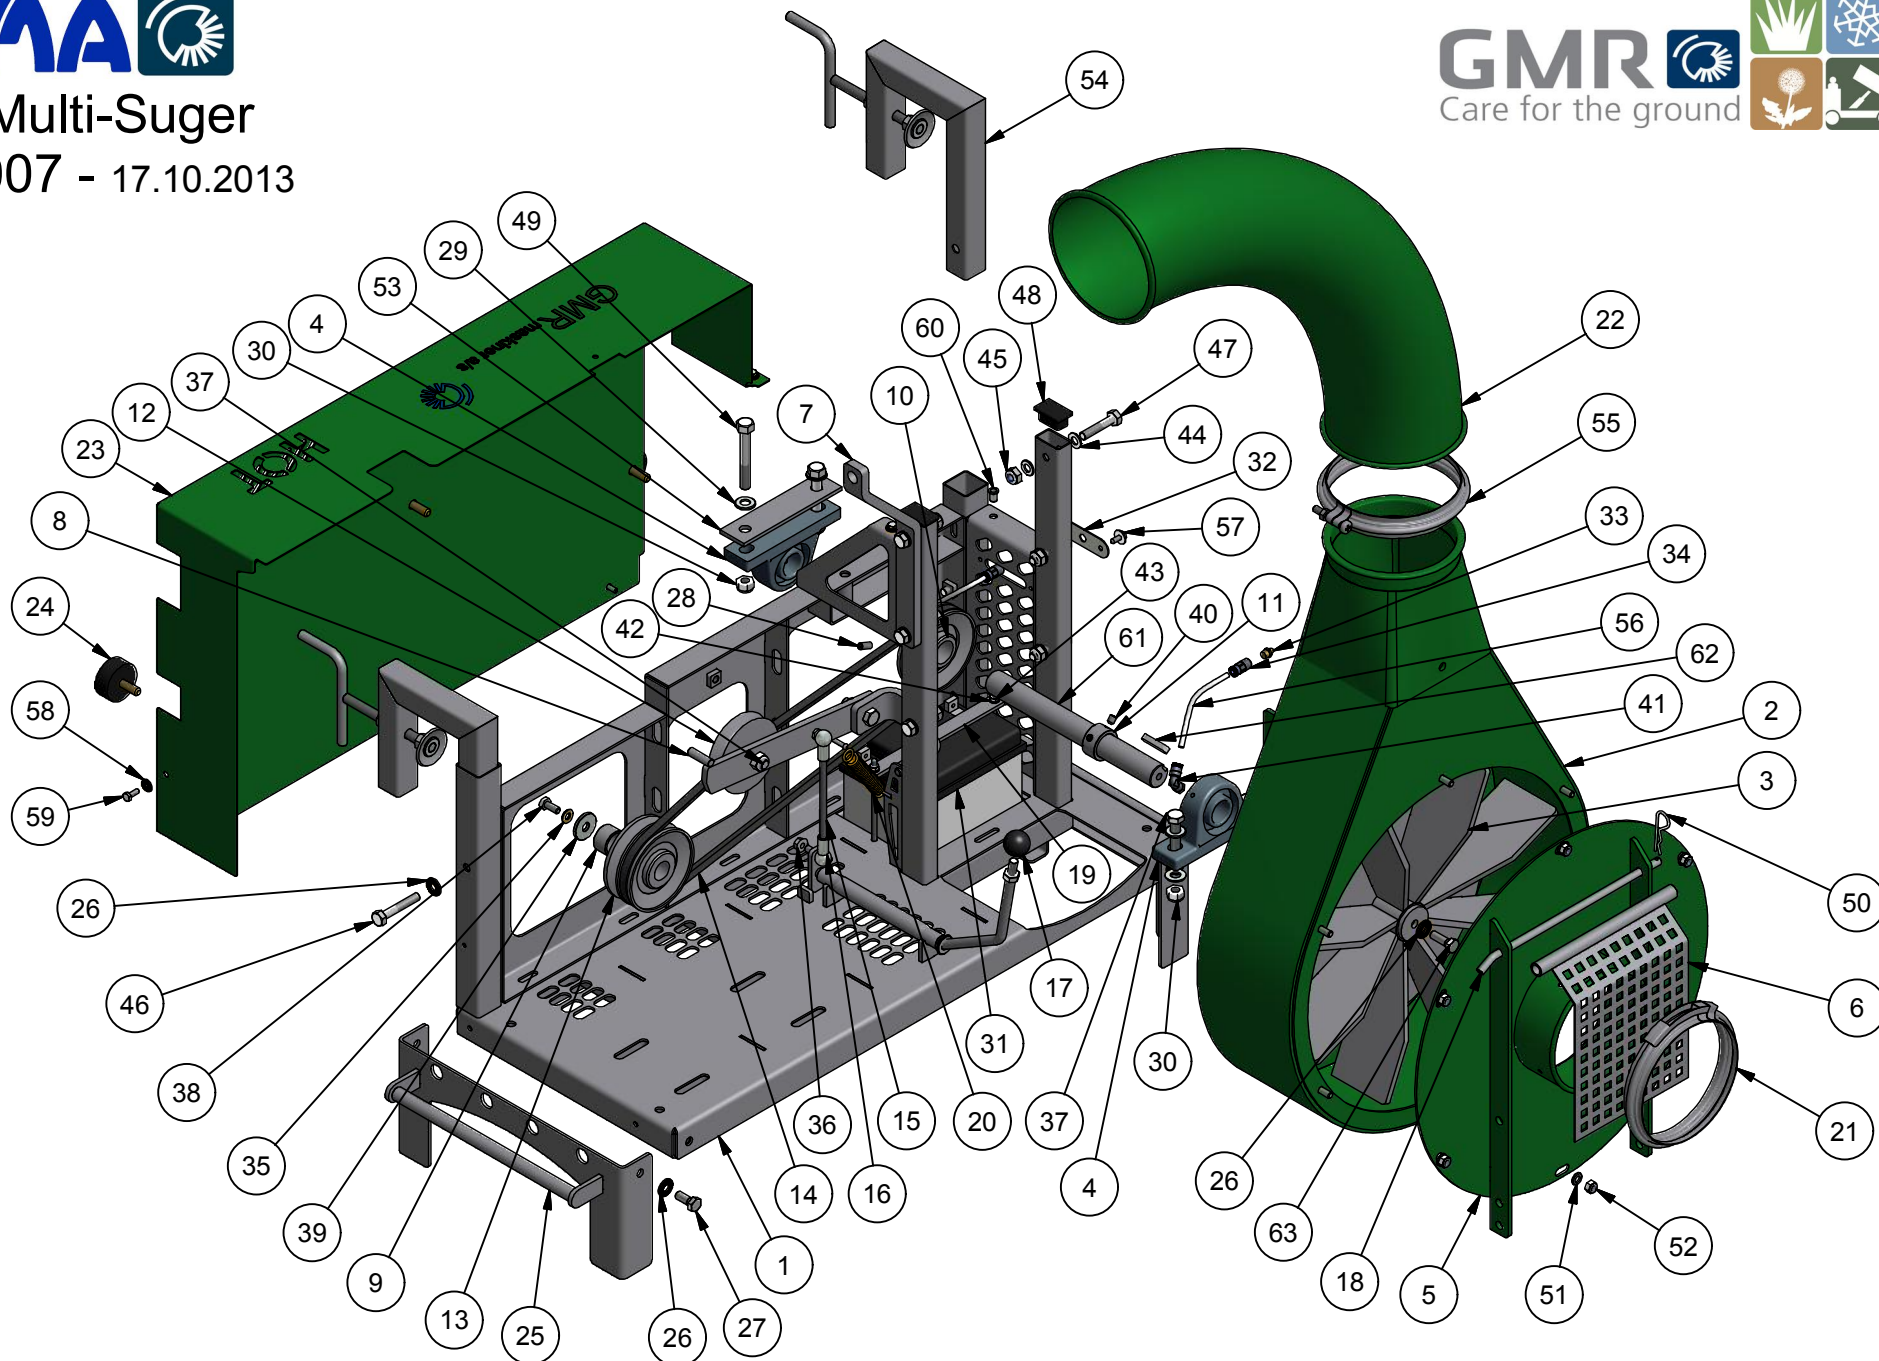

Multisuger

Model 2014 - 04.08.2014

Pos.	Benævnelse	Antal	Nummer	Bemærkning
1	Stel for multisuger	1	77-704-210	
2	Blæsehus	1	220-612-10	
3	Blæsevinge	1	78-210-310	
4	Stå leje	2	54-600-206	
5	Låg for blæsehus	1	78-205-380	
6	Løftebeslag	1	220-612-09	
7	Strammearm	1	222-053-00	
8	Afstandsøsning	1	220-612-55	
9	Kileremskive - blæsevinge	1	222-100-40	
10	Spændebeslag	1	220-612-56	
11	Strammerulle	1	14IV06	
12	Kileremskive - motor	1	222-100-35	
13	Kilerem	1	10-003-053	
14	Trækstang for blæsearm	1	222-050-58	
15	Kugleled	2	1100-101308	
16	Bakalitikugle	1	43-010-032	
17	Spændebeslag	1	223-200-75	
18	Fjeder for strammearm	1	3025-631056	
19	Vinkelrør	1	222-100-16	
20	Dækskærm	1	222-054-00	
21	Gummibuffer	3	91-25-126	
22	Støtteben for multisuger	2	77-704-230	
23	Contact-skive	7	35-200-010	
24	Sætskrue	4	29-110-025	
25	Pinolskrue	4	32-208-020	
26	Facetskive	11	36-300-012	
27	Låsemøtrik	6	31-101-012	
28	Batteri	1	A52413	
29	Plade for smørenippler	1	77-704-235	
30	Smørenippel	2	57-000-018	
31	Snapfitting 1/8 indiv.	2	6463-6-1-8	
32	Contact-skive	1	35-200-008	

GMR
Care for the ground

Saturnvej 17. DK 8700 Horsens
Tlf.: +4575643611 Fax: +45645320
E-mail: stensballe@gmr.dk Web: www.gmr.dk