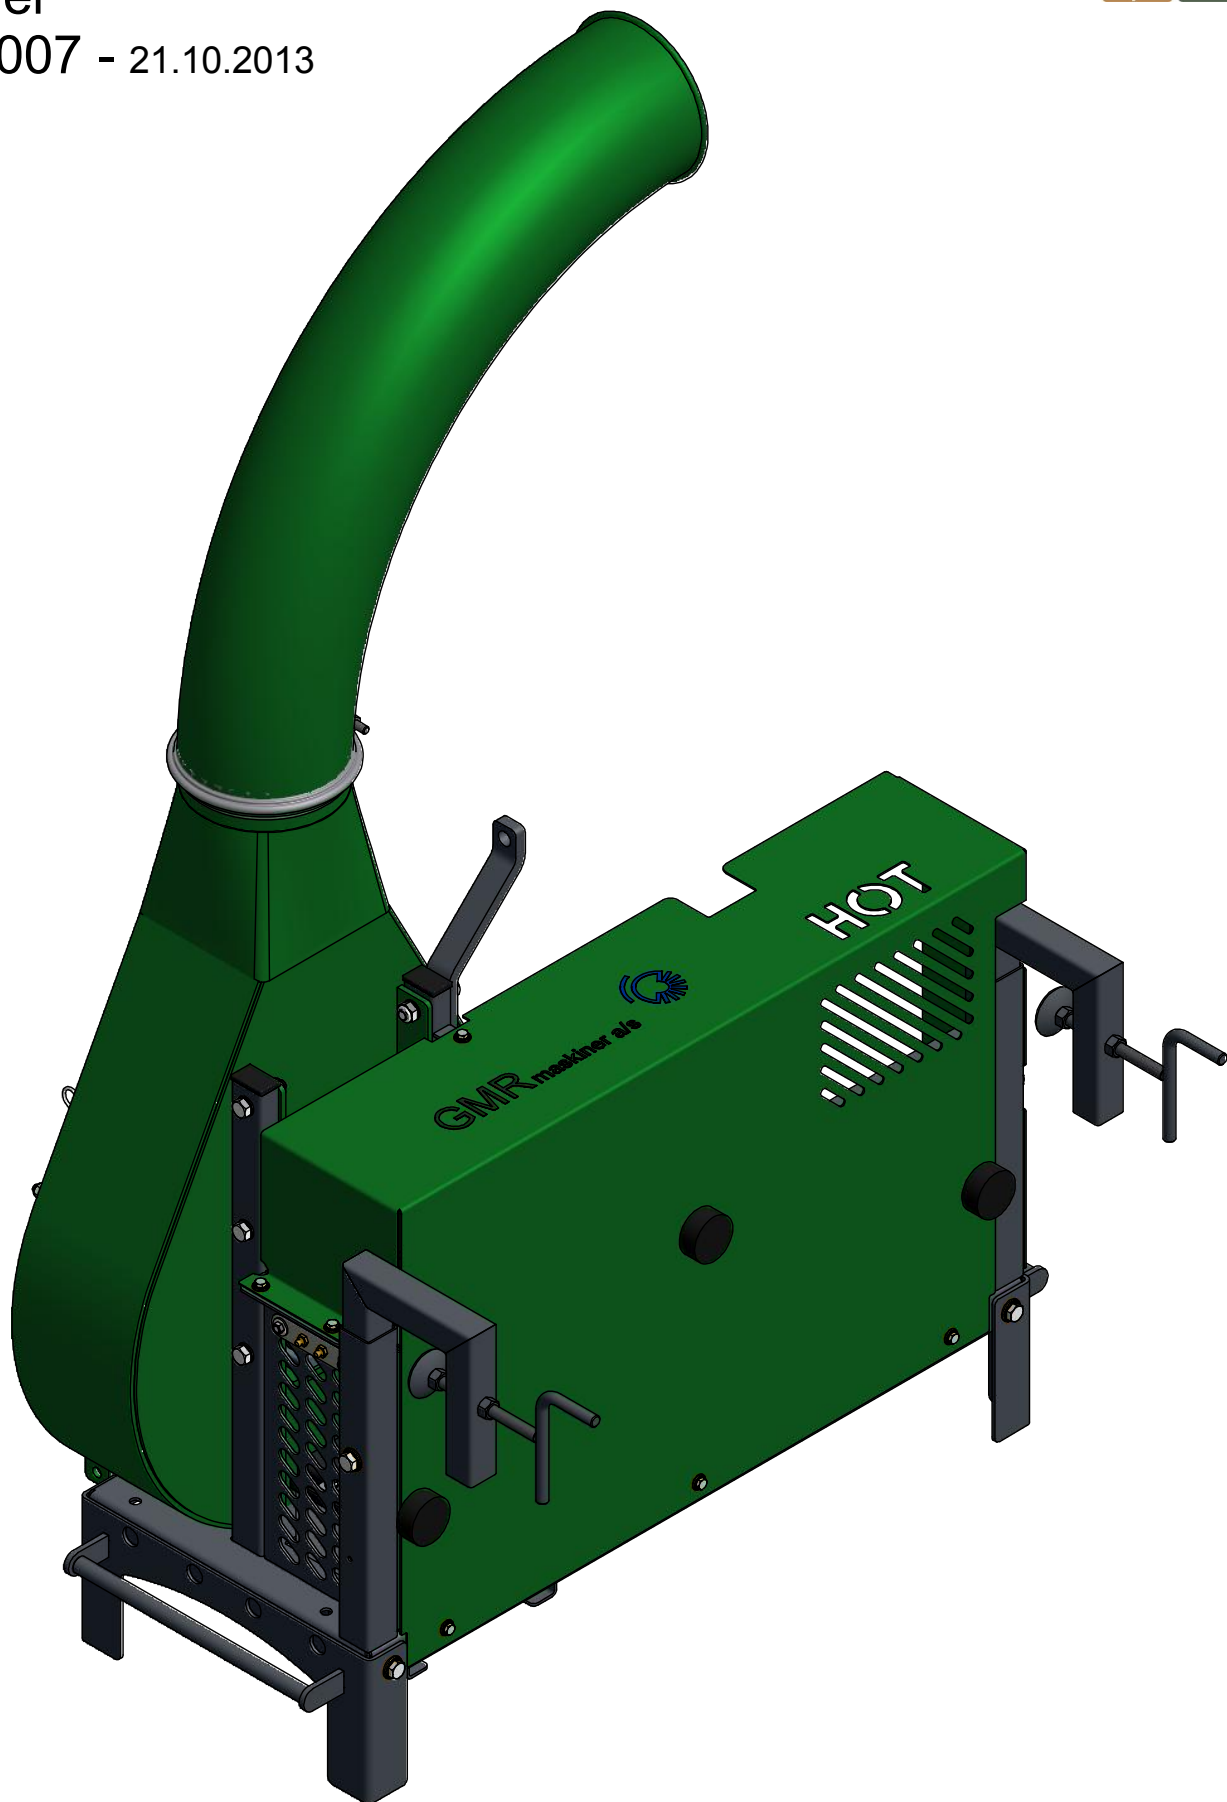

Multisuger

Model 2014 - 04.08.2014

Pos.	Benævnelse	Antal	Nummer	Bemærkning
65	Læs manual	2	09-200-007	Klistermærke
66	Brug høreværn	2	09-100-014	Klistermærke
67	Tag nøglen ud	2	09-100-016	Klistermærke
68	Ingen højtryksrensning	1	09-200-012	Klistermærke

GMR
Care for the ground

Saturnvej 17. DK 8700 Horsens
Tlf.: +4575643611 Fax: +45645320
E-mail: stensballe@gmr.dk Web: www.gmr.dk