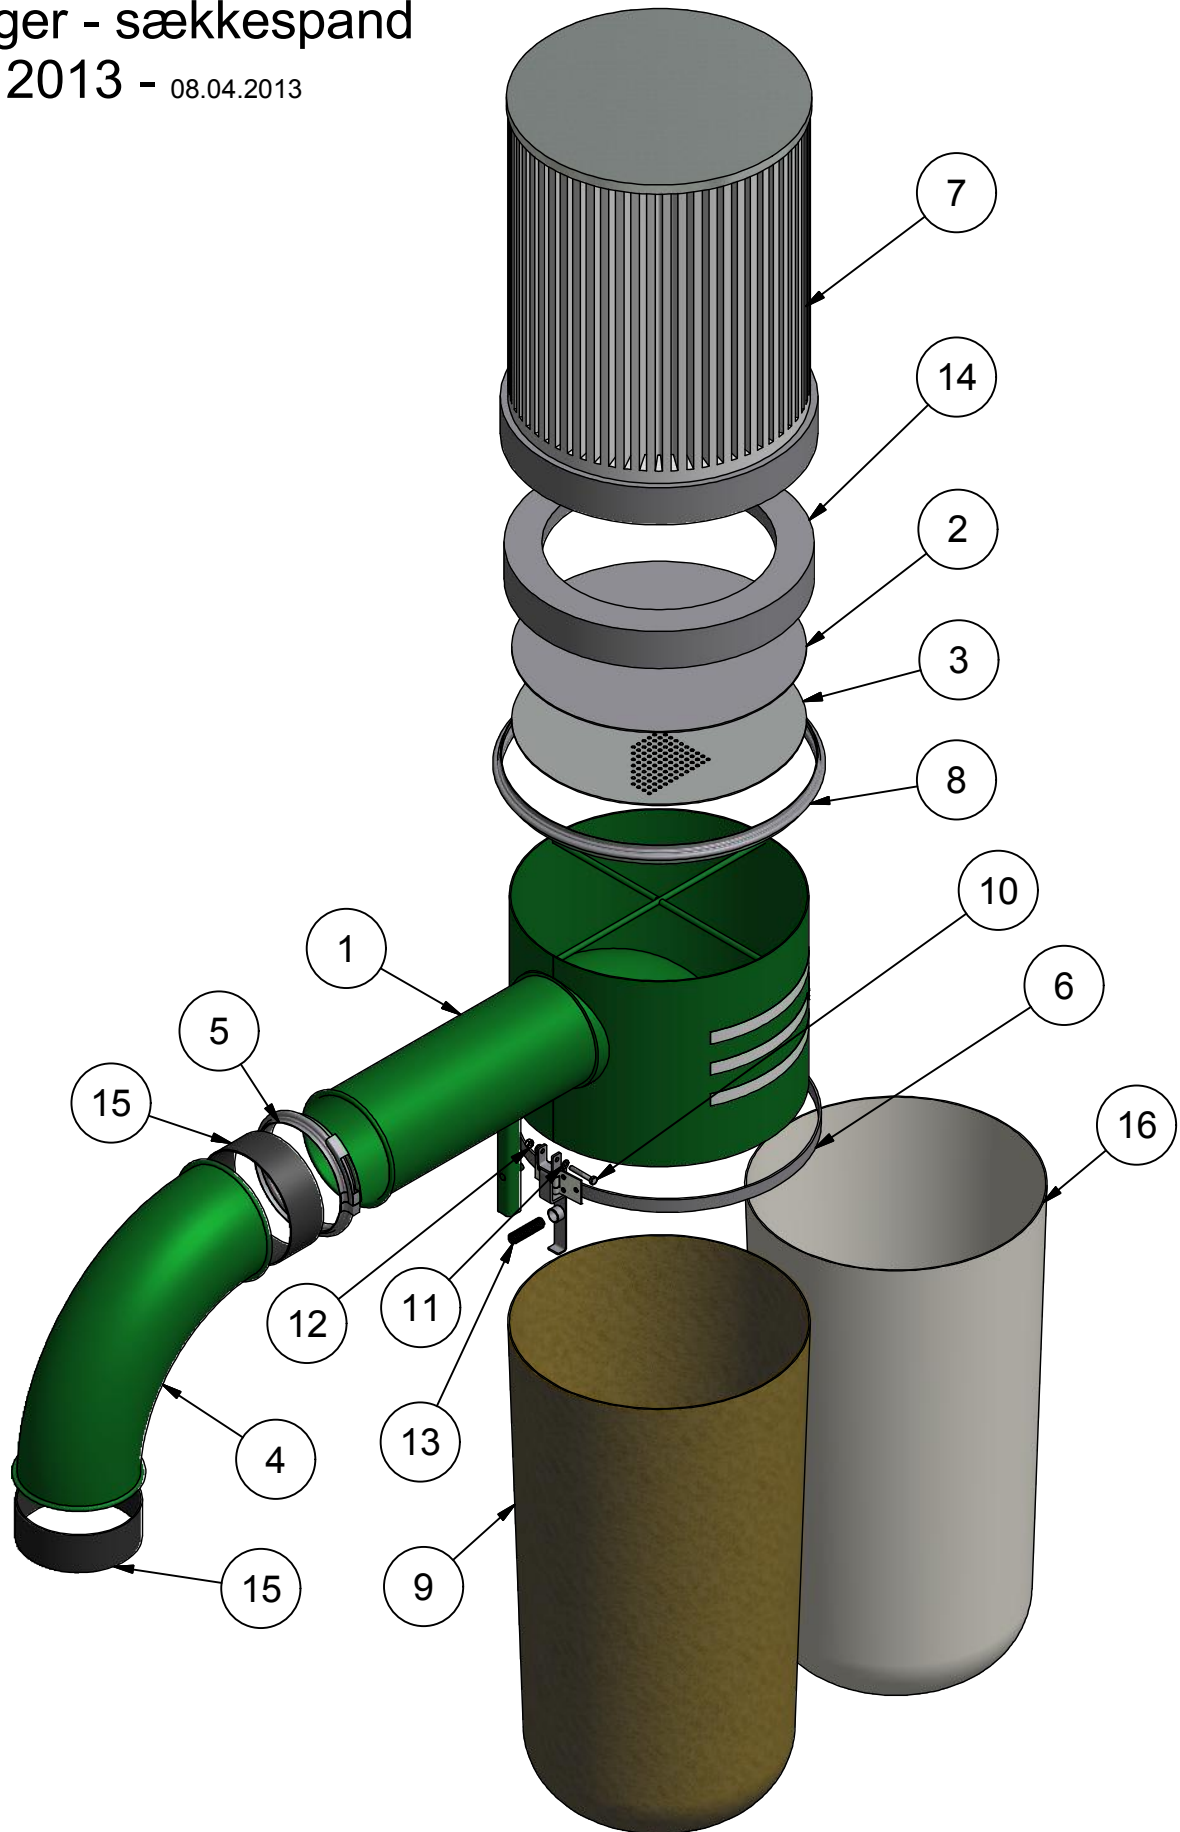

STAMA-HTF

STENSBALLE

NESBO

Blæsehus type Løvsuger Model 2013 - 17.04.2013

Stykliste			
Pos.	Benævnelse	Stk.	Tegningsnummer
1	Dupsko 30mm	1	DPD 30x30
2	Blæsevinge	1	78-210-310
3	Centeraksel	1	78-210-301
4	Slangeholderbeslag	1	78-205-395
5	Låg for løbehus	1	78-205-380
6	Spændering m/bolt	1	5455-22000193
7	Stå leje	1	54-600-206
8	Fingergreb	1	43-708-040
9	Facetskive	4	36-300-012
10	Facetskive	20	36-300-010
11	Facetskive	8	36-300-008
12	Facetskive	2	36-300-004
13	Pasfeder A	1	34-110-850
14	Låsemøtrik	2	31-101-012
15	Låsemøtrik	10	31-101-010
16	Låsemøtrik	7	31-101-008
17	Maskinskrue	2	29-704-030
18	Sætskrue	2	29-112-045
19	Sætskrue	9	29-110-030
20	Sætskrue	1	29-110-025
21	Maskinbolt	1	28-108-050
22	Slangearm	1	220-612-65
23	Vippebolt	1	220-612-63
24	Blæsehus	1	220-612-10
25	Ophæng for slange	1	220-231-45
26	Micro switch	1	220-021-00
27	Ingen højtryksrensning	1	09-200-012
28	Læs manual	2	09-200-007
29	Tag nøglen ud	2	09-100-016
30	Pas på fingerne	2	09-100-015
31	Brug høreværn	2	09-100-014

STAMA-HTF

Løvsuger - centralsmøring

Model 2014 - 22.10.2014

Stykliste

Pos.	Benævnelse	Materiale / type	Stk.	Varenummer.art	Tegningsnummer
1	Plade for smøring	1,5mm galv. 80 x 90mm	1	78-205-303.ipt	78-205-303
2	Smørenippel	1/8" lige	2	57-000-018.ipt	57-000-018
3	Snapfitting 1/8 indiv.	EC82C-0618	2	6463-6-1-8.ipt	6463-6-1-8
4	Push-in vinkel	EC84C-06M6	2	226-13753-7.ipt	226-13753-7
5	Smøreslange - 13	6mm slange ca.330mm	1	Smøreslange-13.ipt	Smøreslange-13
6	Smøreslange - 11	6mm slange ca.220mm	1	Smøreslange-11.ipt	Smøreslange-11
7	Unbracobolt	Indv.6kt RH 6x20mm	2	0310-06020.ipt	0310-06020
8	Flangemøtrik	M6	2	31-601-006.ipt	31-601-006