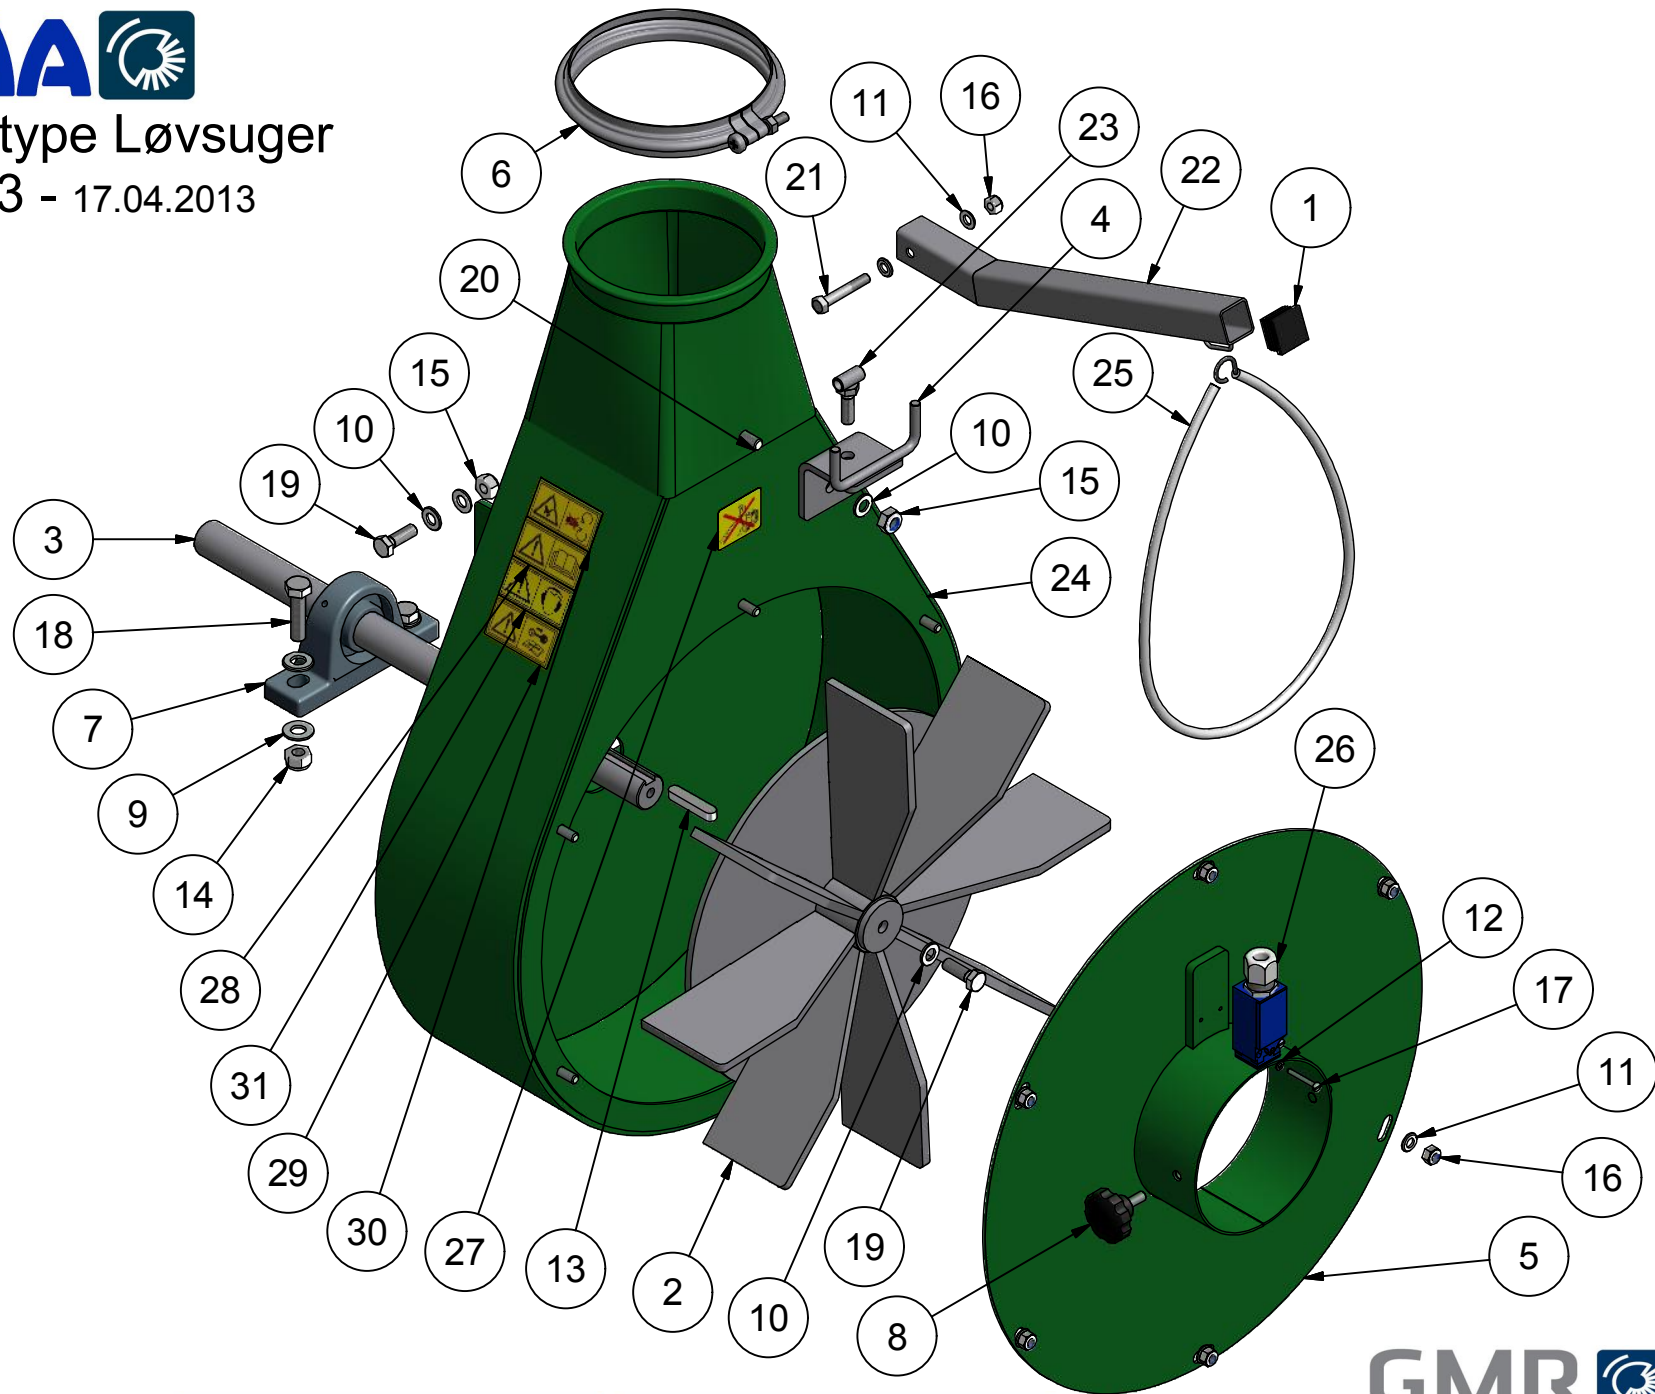

Blæsehus type Løvsuger Model 2013 - 17.04.2013

Stykliste			
Pos.	Benævnelse	Stk.	Tegningsnummer
1	Dupsko 30mm	1	DPD 30x30
2	Blæsevinge	1	78-210-310
3	Centeraksel	1	78-210-301
4	Slangeholderbeslag	1	78-205-395
5	Låg for løbehus	1	78-205-380
6	Spændering m/bolt	1	5455-22000193
7	Stå leje	1	54-600-206
8	Fingergreb	1	43-708-040
9	Facetskive	4	36-300-012
10	Facetskive	20	36-300-010
11	Facetskive	8	36-300-008
12	Facetskive	2	36-300-004
13	Pasfeder A	1	34-110-850
14	Låsemøtrik	2	31-101-012
15	Låsemøtrik	10	31-101-010
16	Låsemøtrik	7	31-101-008
17	Maskinskrue	2	29-704-030
18	Sætskrue	2	29-112-045
19	Sætskrue	9	29-110-030
20	Sætskrue	1	29-110-025
21	Maskinbolt	1	28-108-050
22	Slangearm	1	220-612-65
23	Vippebolt	1	220-612-63
24	Blæsehus	1	220-612-10
25	Ophæng for slange	1	220-231-45
26	Micro switch	1	220-021-00
27	Ingen højtryksrensning	1	09-200-012
28	Læs manual	2	09-200-007
29	Tag nøglen ud	2	09-100-016
30	Pas på fingerne	2	09-100-015
31	Brug høreværn	2	09-100-014