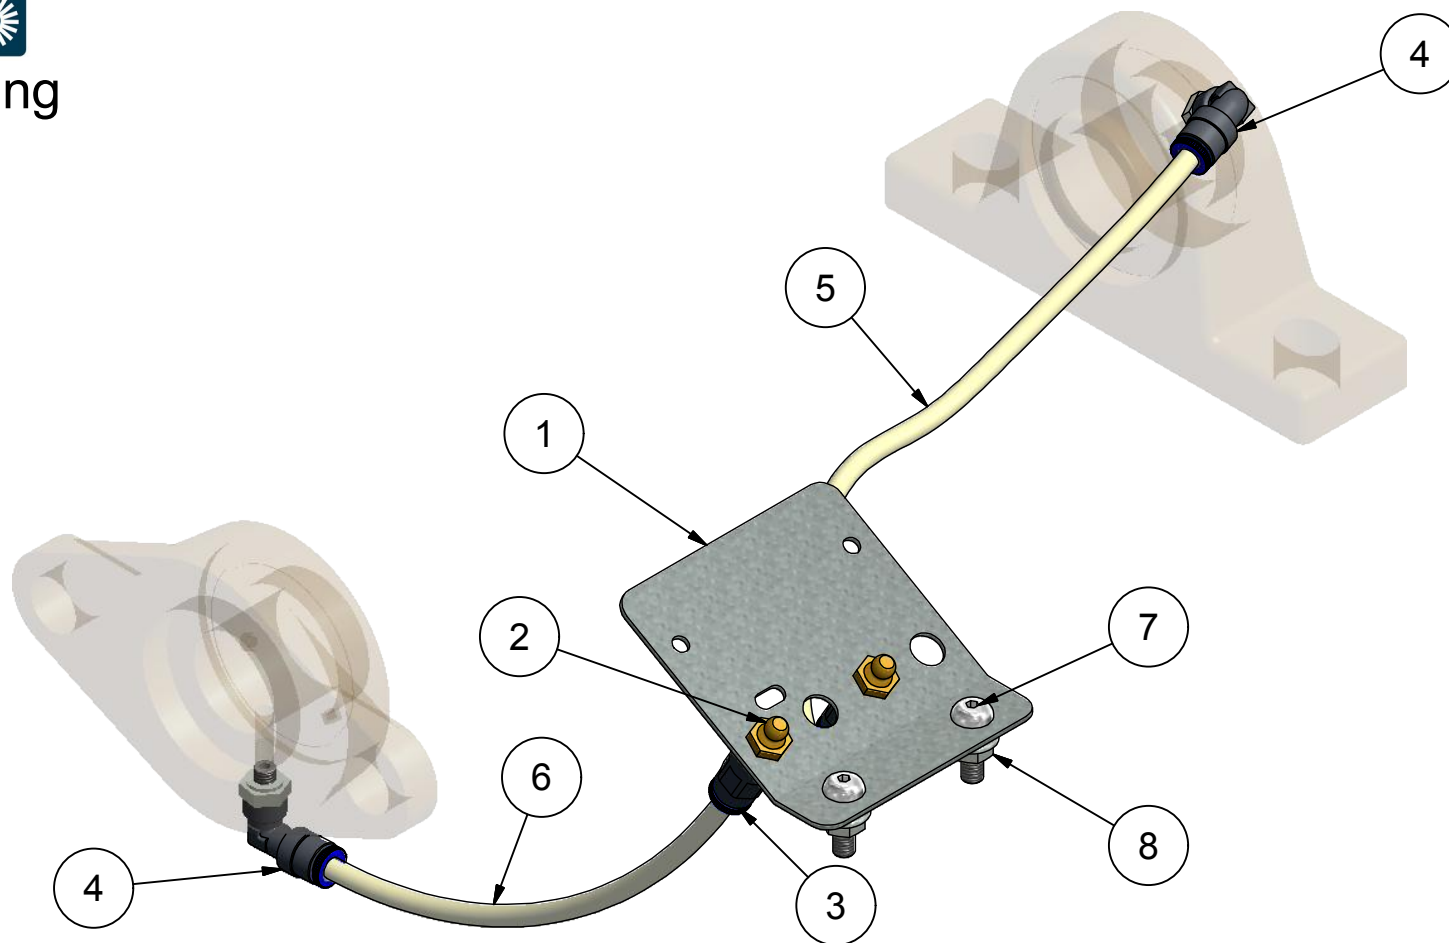

Løvsuger - sækkespand

Model 2013 - 08.04.2013

Stykliste			
Pos.	Benævnelse	Stk.	Tegningsnummer
1	Sækkespand	1	220-612-30
2	Lukkeplade	1	220-613-07
3	Hulplade	1	220-613-08
4	Vinkelrør	1	220-613-09
5	Spændering	1	1009060
6	Sækkeholder	1	220-610-30
7	Støvfilter	1	CS-400-500-150
8	Spændering - afkortet	1	220-610-38
9	Alm. sæk	1	34417
10	Maskinbolt	1	28-106-040
11	Facetskive	2	36-300-006
12	Låsemøtrik	1	31-101-006
13	Trykfjeder	1	1135 300517
14	Gummikrave	1	CS400-krave
15	Gummitætning	2	220-020-16
16	Filter sæk	1	13346

STAMA-HTF

Løvsuger - centralsmøring

Model 2014 - 22.10.2014

Stykliste

Pos.	Benævnelse	Materiale / type	Stk.	Varenummer.art	Tegningsnummer
1	Plade for smøring	1,5mm galv. 80 x 90mm	1	78-205-303.ipt	78-205-303
2	Smørenippel	1/8" lige	2	57-000-018.ipt	57-000-018
3	Snapfitting 1/8 indiv.	EC82C-0618	2	6463-6-1-8.ipt	6463-6-1-8
4	Push-in vinkel	EC84C-06M6	2	226-13753-7.ipt	226-13753-7
5	Smøreslange - 13	6mm slange ca.330mm	1	Smøreslange-13.ipt	Smøreslange-13
6	Smøreslange - 11	6mm slange ca.220mm	1	Smøreslange-11.ipt	Smøreslange-11
7	Unbracobolt	Indv.6kt RH 6x20mm	2	0310-06020.ipt	0310-06020
8	Flangemøtrik	M6	2	31-601-006.ipt	31-601-006