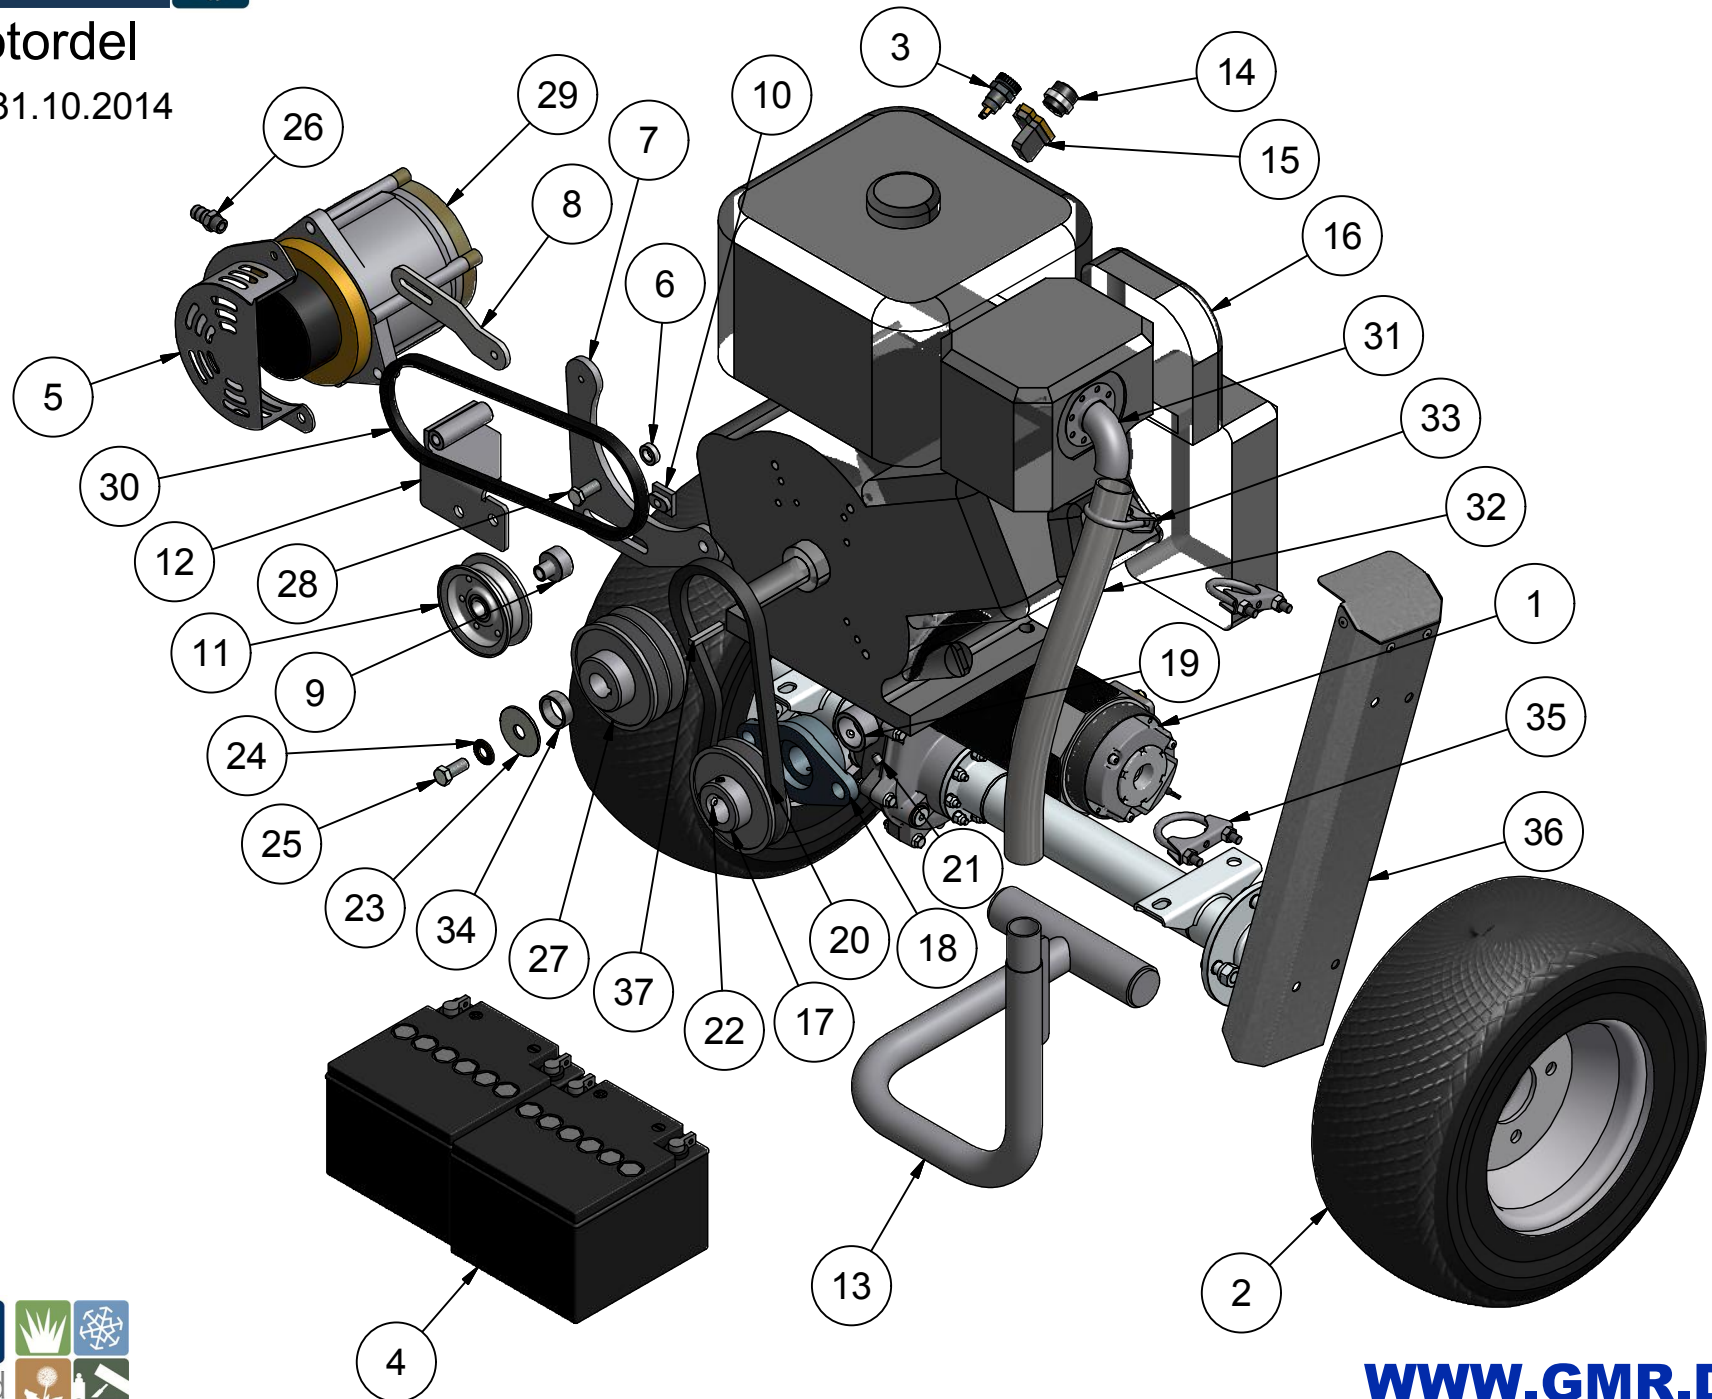

STAMA-HTF

GMR 
Care for the ground

Løvsuger - Elektrisk fremdrift
Model 2014

STAMA-HTF

STENSBALLE

NESBO

Løvsuger - Grunddele Model 2014 - 22.10.2014

Stykliste			
Pos.	Benævnelse	Stk.	Tegningsnummer
1	Unbracobolt	2	0712-06016
2	Hjul	2	19-141-825
3	Hjulaksel	2	211322-1
4	Timetæller	1	2544902
5	Maskinbolt	2	28-112-100
6	Sætskrue	4	29-106-020
7	Sætskrue	3	29-110-020
8	Sætskrue	6	29-110-030
9	Bræddebolt	8	30-110-040
10	Fjeder for løvsuger	1	3025-631056
11	Møtrik	4	31-001-006
12	Møtrik	2	31-001-012
13	Låsemøtrik	20	31-101-010
14	Blindnittemøtrik	10	3175619
15	Rundhovedet unbracoskrue	4	32-106-040
16	Skive DIN 9021	4	36-250-006
17	Facetskive	4	36-300-006
18	Facetskive	29	36-300-010
19	Hjulgaffel	2	73-308-012
20	Vinkelholder for batteri	1	78-205-302
21	Batteridækskærm	1	78-205-306
22	Rørbøjle for sæk	1	78-205-308
23	Spacer for hjulgaffel	2	78-205-313
24	Bundramme	1	78-205-320
25	Topbeslag	1	78-205-350
26	Låsestang for batteri	2	78-205-358
27	Dækskærm	1	78-205-360
28	Batteri	1	A52413
29	Løs rørholder par	2	B250-4.22
30	Dupsko	2	DPD 22 01
31	Justerbeslag sækkespand	1	78-205-355
32	Facetskive	8	36-300-008
33	Låsemøtrik	4	31-101-008
34	Sætskrue	4	29-108-025
35	Monteringsbeslag - Højre	1	78-408-160
36	Monteringsbeslag - venstre	1	78-408-165
37	Panel for nøglegreb	1	78-408-154
38	Batterikasse	1	78-408-150
39	Plade for rørholder	1	78-408-210