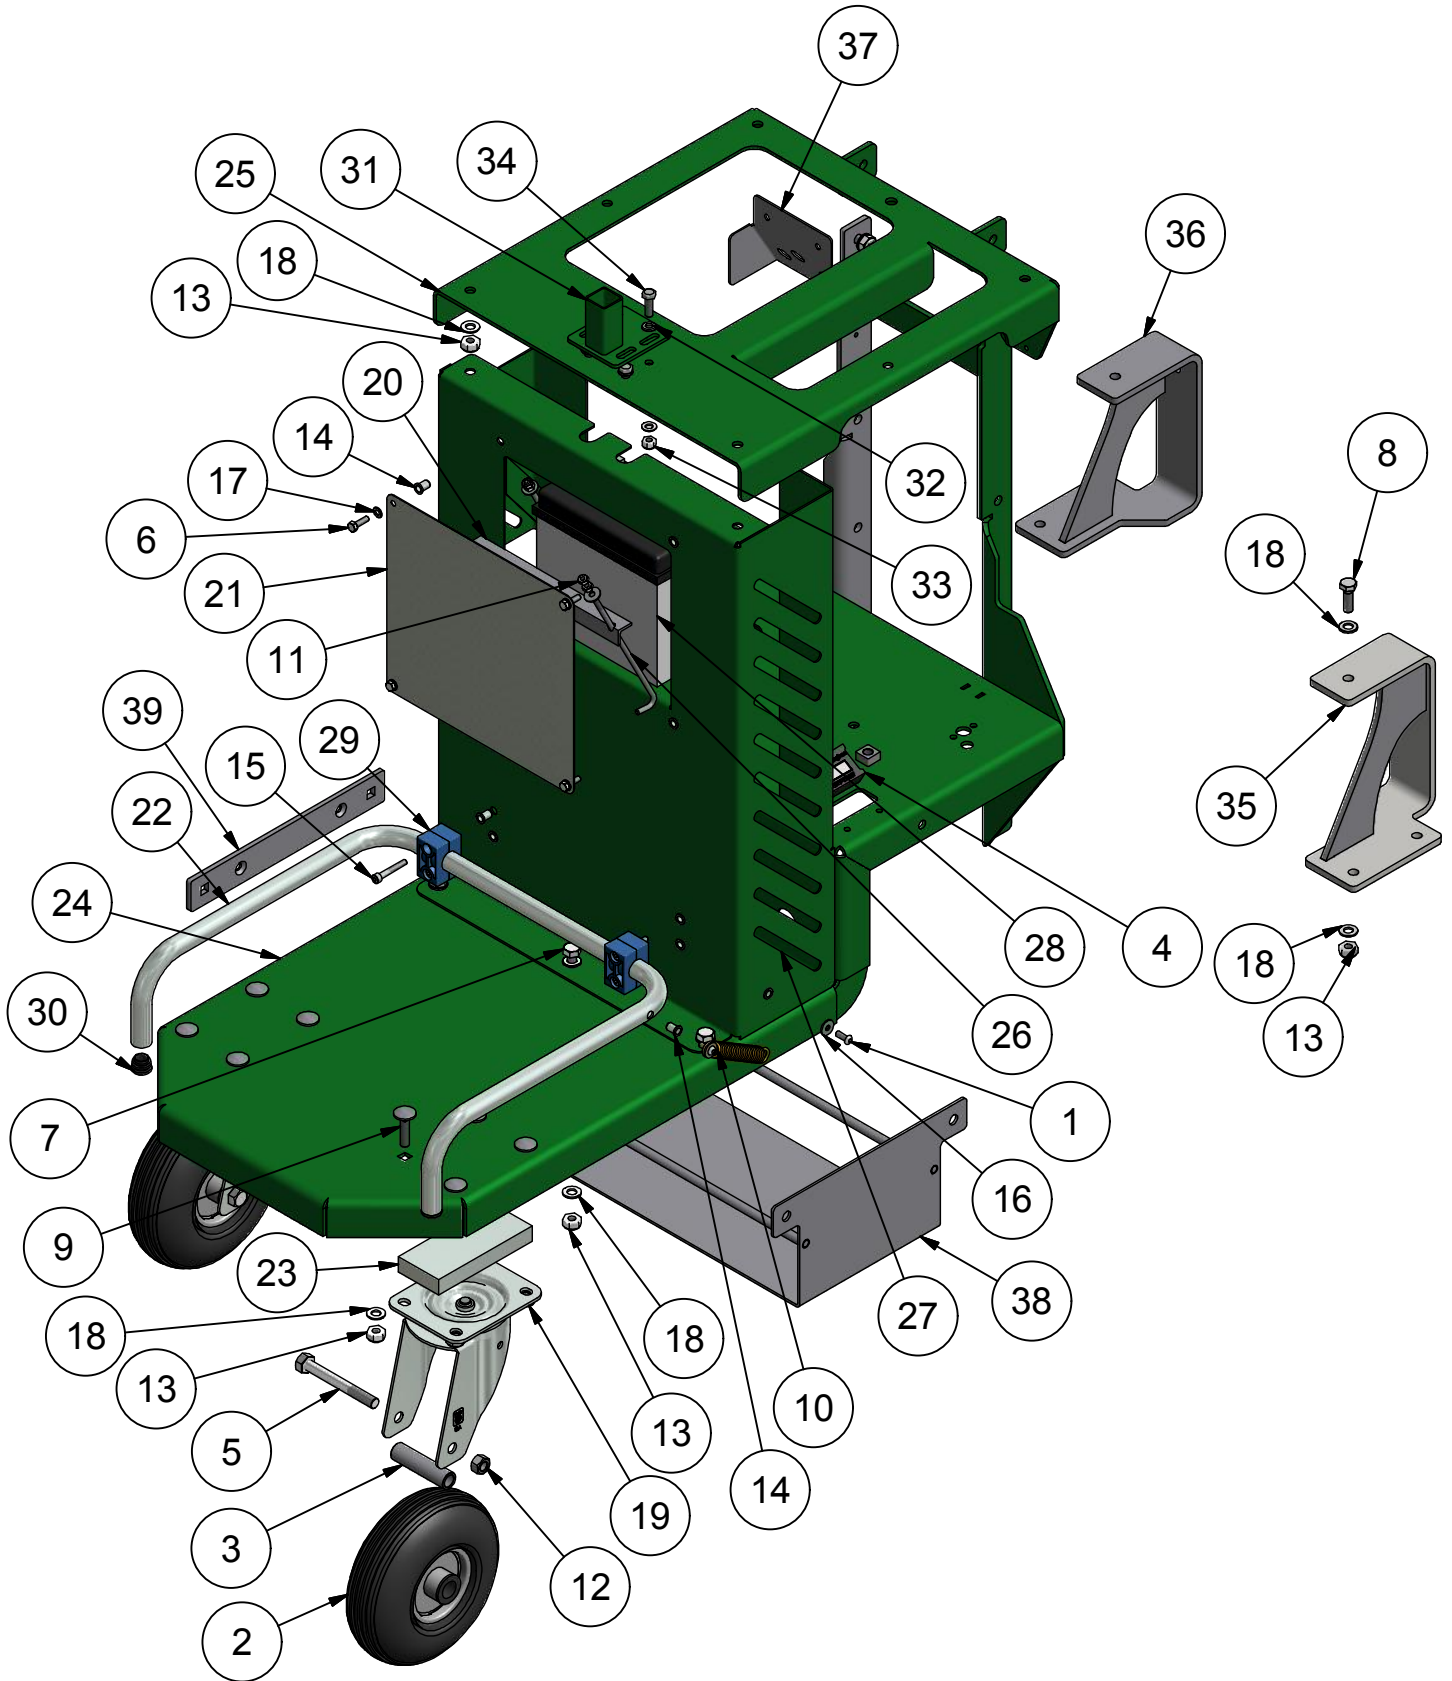

STAMA-HTF

GMR 
Care for the ground

Løvsuger - Elektrisk fremdrift
Model 2014

STAMA-HTF

STENSBALLE

NESBO

Løvsuger - Grunddele Model 2014 - 22.10.2014

Stykliste			
Pos.	Benævnelse	Stk.	Tegningsnummer
1	Unbracobolt	2	0712-06016
2	Hjul	2	19-141-825
3	Hjulaksel	2	211322-1
4	Timetæller	1	2544902
5	Maskinbolt	2	28-112-100
6	Sætskrue	4	29-106-020
7	Sætskrue	3	29-110-020
8	Sætskrue	6	29-110-030
9	Bræddebolt	8	30-110-040
10	Fjeder for løvsuger	1	3025-631056
11	Møtrik	4	31-001-006
12	Møtrik	2	31-001-012
13	Låsemøtrik	20	31-101-010
14	Blindnittemøtrik	10	3175619
15	Rundhovedet unbracoskrue	4	32-106-040
16	Skive DIN 9021	4	36-250-006
17	Facetskive	4	36-300-006
18	Facetskive	29	36-300-010
19	Hjulgaffel	2	73-308-012
20	Vinkelholder for batteri	1	78-205-302
21	Batteridækskærm	1	78-205-306
22	Rørbøjle for sæk	1	78-205-308
23	Spacer for hjulgaffel	2	78-205-313
24	Bundramme	1	78-205-320
25	Topbeslag	1	78-205-350
26	Låsestang for batteri	2	78-205-358
27	Dækskærm	1	78-205-360
28	Batteri	1	A52413
29	Løs rørholder par	2	B250-4.22
30	Dupsko	2	DPD 22 01
31	Justerbeslag sækkespand	1	78-205-355
32	Facetskive	8	36-300-008
33	Låsemøtrik	4	31-101-008
34	Sætskrue	4	29-108-025
35	Monteringsbeslag - Højre	1	78-408-160
36	Monteringsbeslag - venstre	1	78-408-165
37	Panel for nøglegreb	1	78-408-154
38	Batterikasse	1	78-408-150
39	Plade for rørholder	1	78-408-210