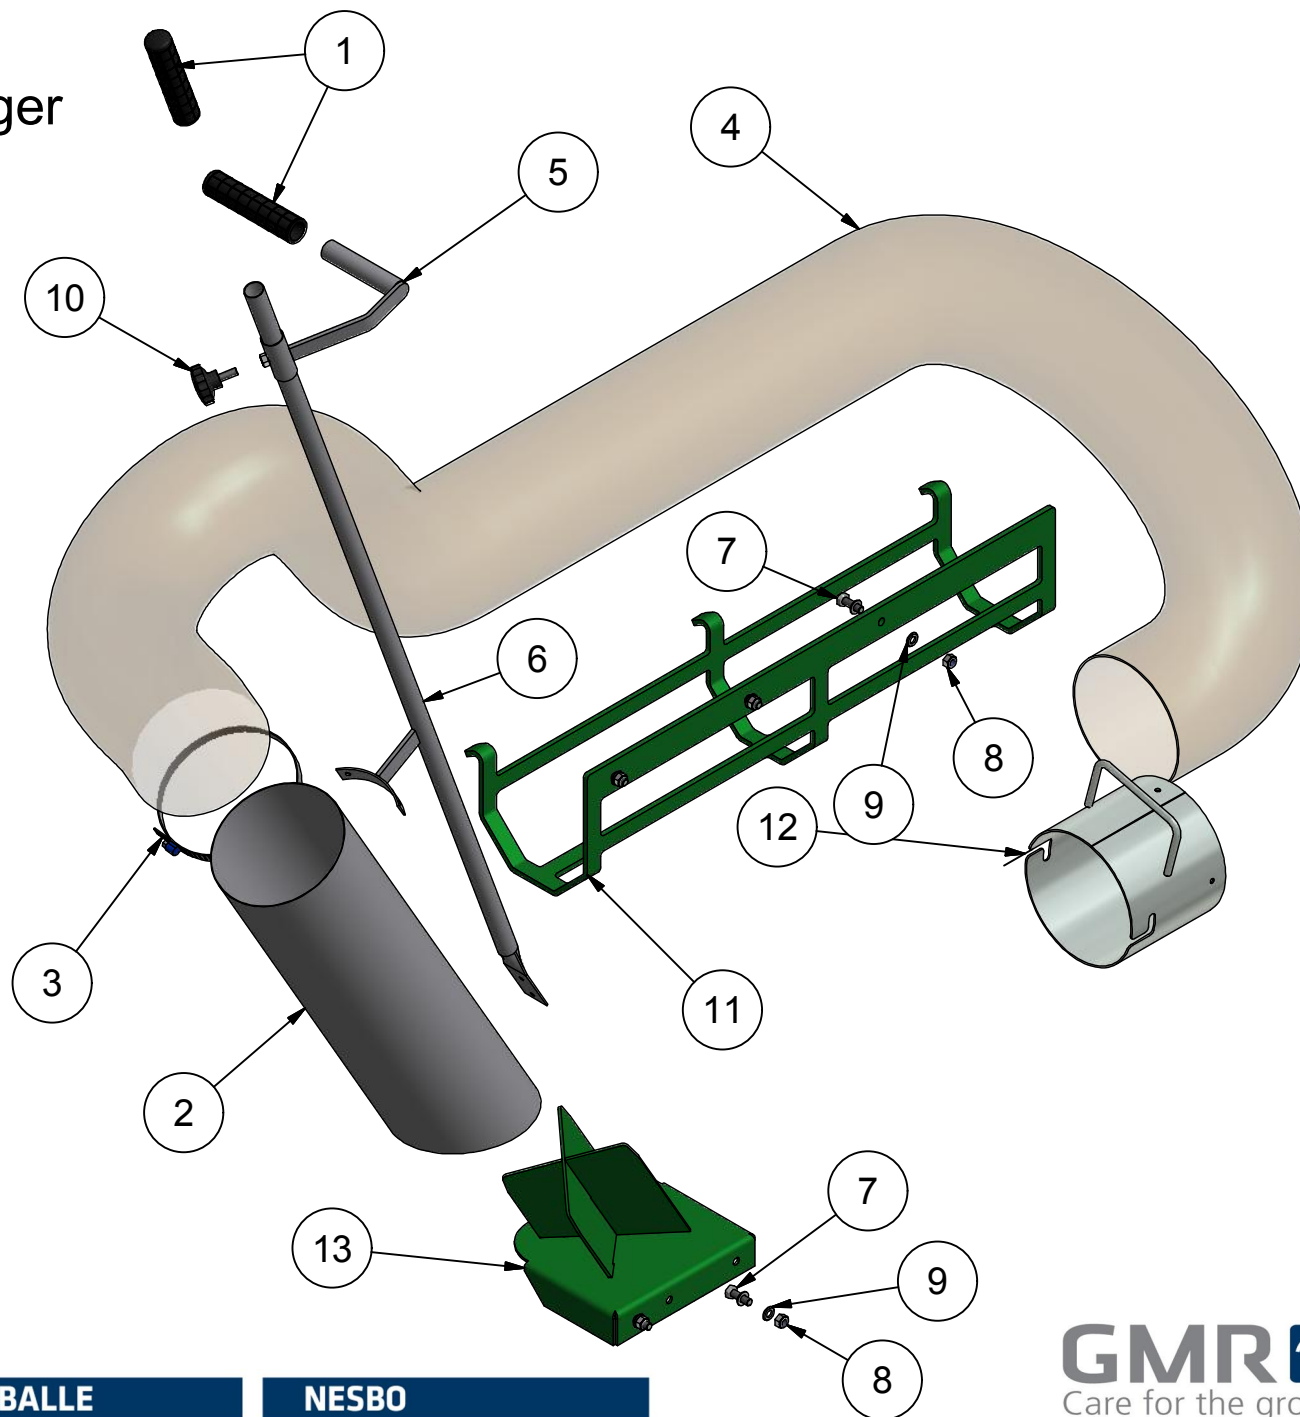

Løvsuger - sækkespand

Model 2013 - 08.04.2013

Stykliste			
Pos.	Benævnelse	Stk.	Tegningsnummer
1	Sækkespand	1	220-612-30
2	Lukkeplade	1	220-613-07
3	Hulplade	1	220-613-08
4	Vinkelrør	1	220-613-09
5	Spændering	1	1009060
6	Sækkeholder	1	220-610-30
7	Støvfilter	1	CS-400-500-150
8	Spændering - afkortet	1	220-610-38
9	Alm. sæk	1	34417
10	Maskinbolt	1	28-106-040
11	Facetskive	2	36-300-006
12	Låsemøtrik	1	31-101-006
13	Trykfjeder	1	1135 300517
14	Gummikrave	1	CS400-krave
15	Gummitætning	2	220-020-16
16	Filter sæk	1	13346

STAMA-HTF

Løvsuger - centralsmøring

Model 2014 - 22.10.2014

Stykliste

Pos.	Benævnelse	Materiale / type	Stk.	Varenummer.art	Tegningsnummer
1	Plade for smøring	1,5mm galv. 80 x 90mm	1	78-205-303.ipt	78-205-303
2	Smørenippel	1/8" lige	2	57-000-018.ipt	57-000-018
3	Snapfitting 1/8 indiv.	EC82C-0618	2	6463-6-1-8.ipt	6463-6-1-8
4	Push-in vinkel	EC84C-06M6	2	226-13753-7.ipt	226-13753-7
5	Smøreslange - 13	6mm slange ca.330mm	1	Smøreslange-13.ipt	Smøreslange-13
6	Smøreslange - 11	6mm slange ca.220mm	1	Smøreslange-11.ipt	Smøreslange-11
7	Unbracobolt	Indv.6kt RH 6x20mm	2	0310-06020.ipt	0310-06020
8	Flangemøtrik	M6	2	31-601-006.ipt	31-601-006

Sugeslange type Løvsuger
Model 2013 - 23.04.2013

Stykliste			
Pos.	Benævnelse	Stk.	Tegningsnummer
1	Gummihåndtag	2	0726215
2	Sugerør	1	1098-01
3	Spændebånd	1	1150 100165
4	Sugeslange	1	220-020-00
5	Håndtag	1	222-010-00
6	Slangeholder	1	222-015-00
7	Sætskrue	5	29-108-025
8	Låsemøtrik	5	31-101-008
9	Facetskive	10	36-300-008
10	Fingergreb	1	43-708-040
11	Holder for sugeslange	1	78-205-304
12	Bajonetrør - svejst	1	78-205-390
13	Sugerørholder	1	78-205-410