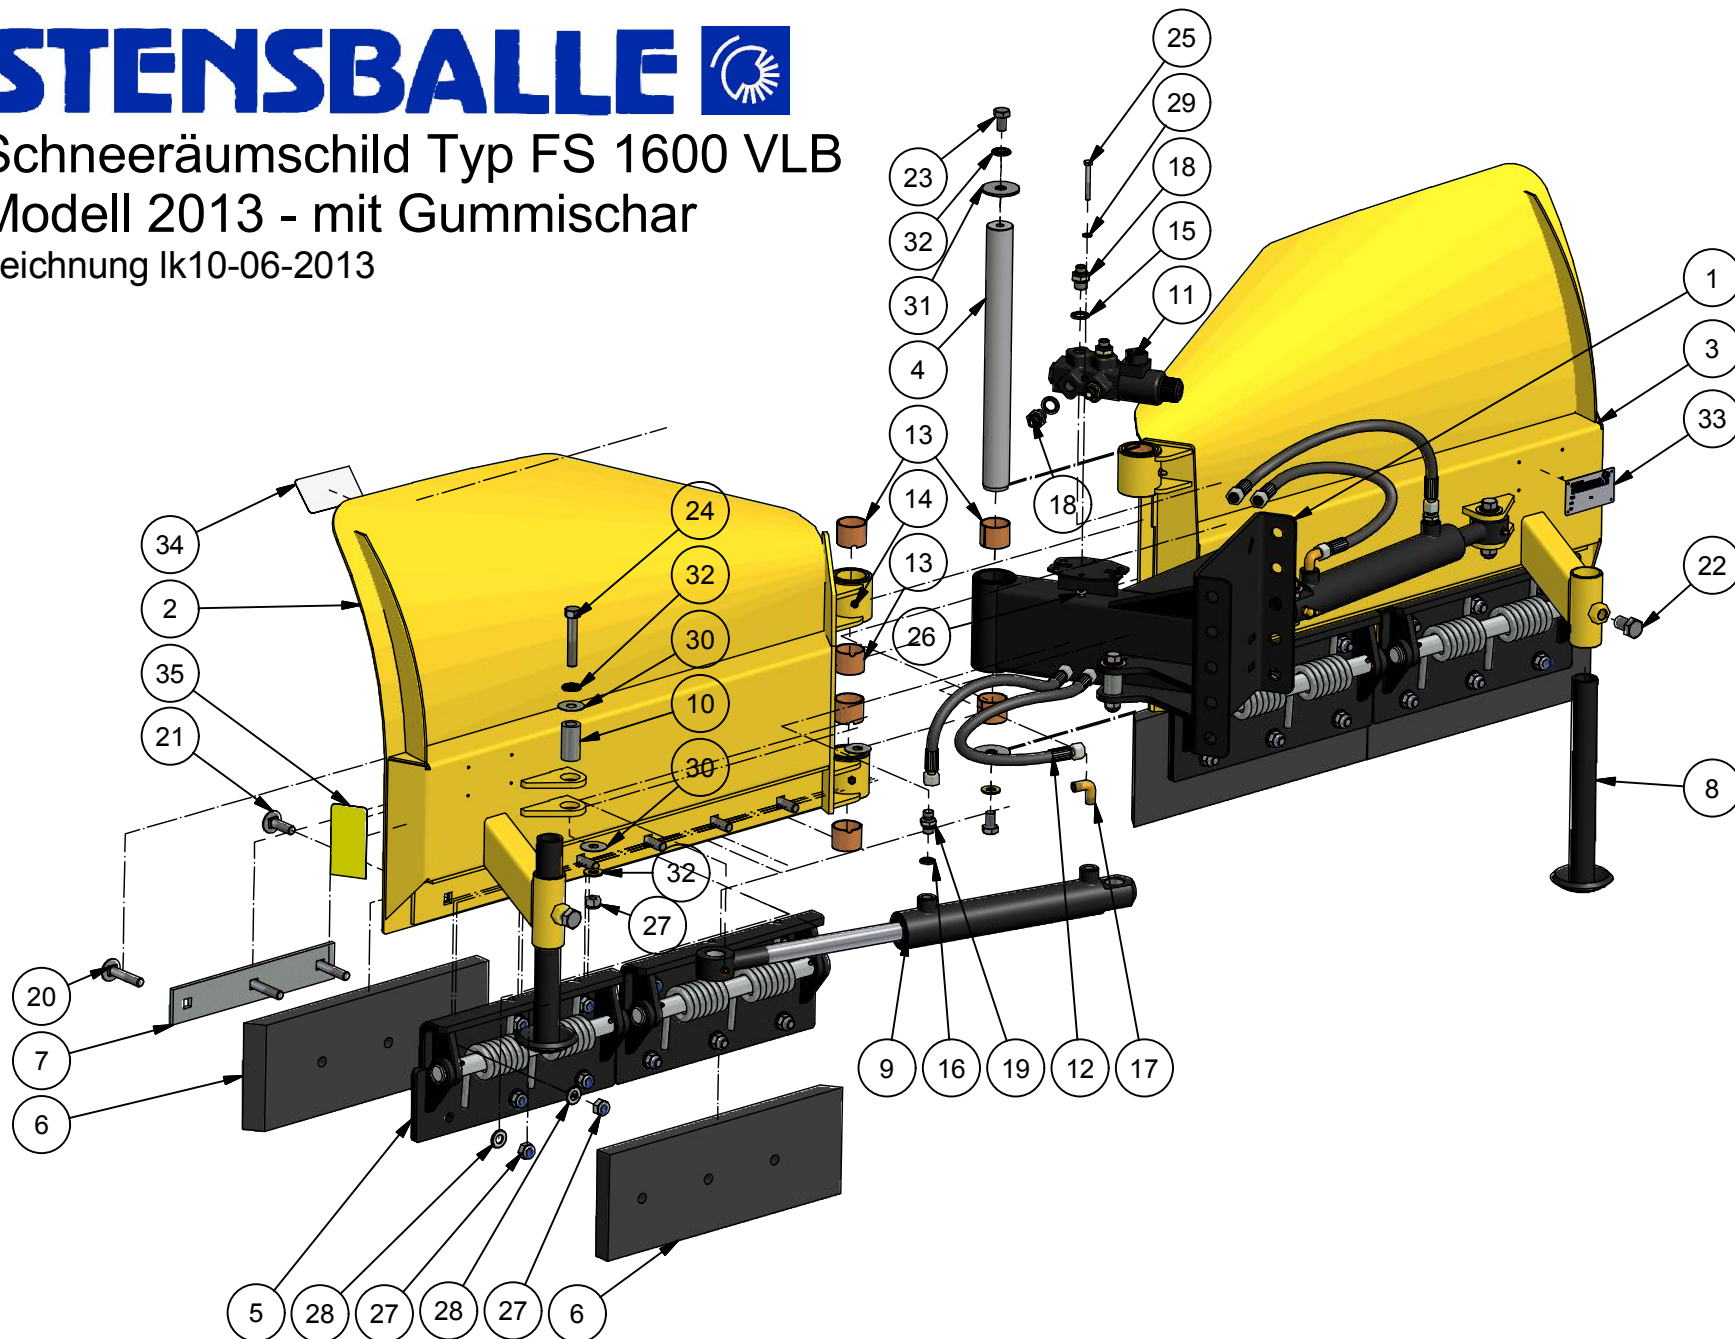

# STENSBALLE

## Schneeräumschild Typ FS 1600 VLB

### Modell 2013 - mit Gummischar

Zeichnung lk10-06-2013