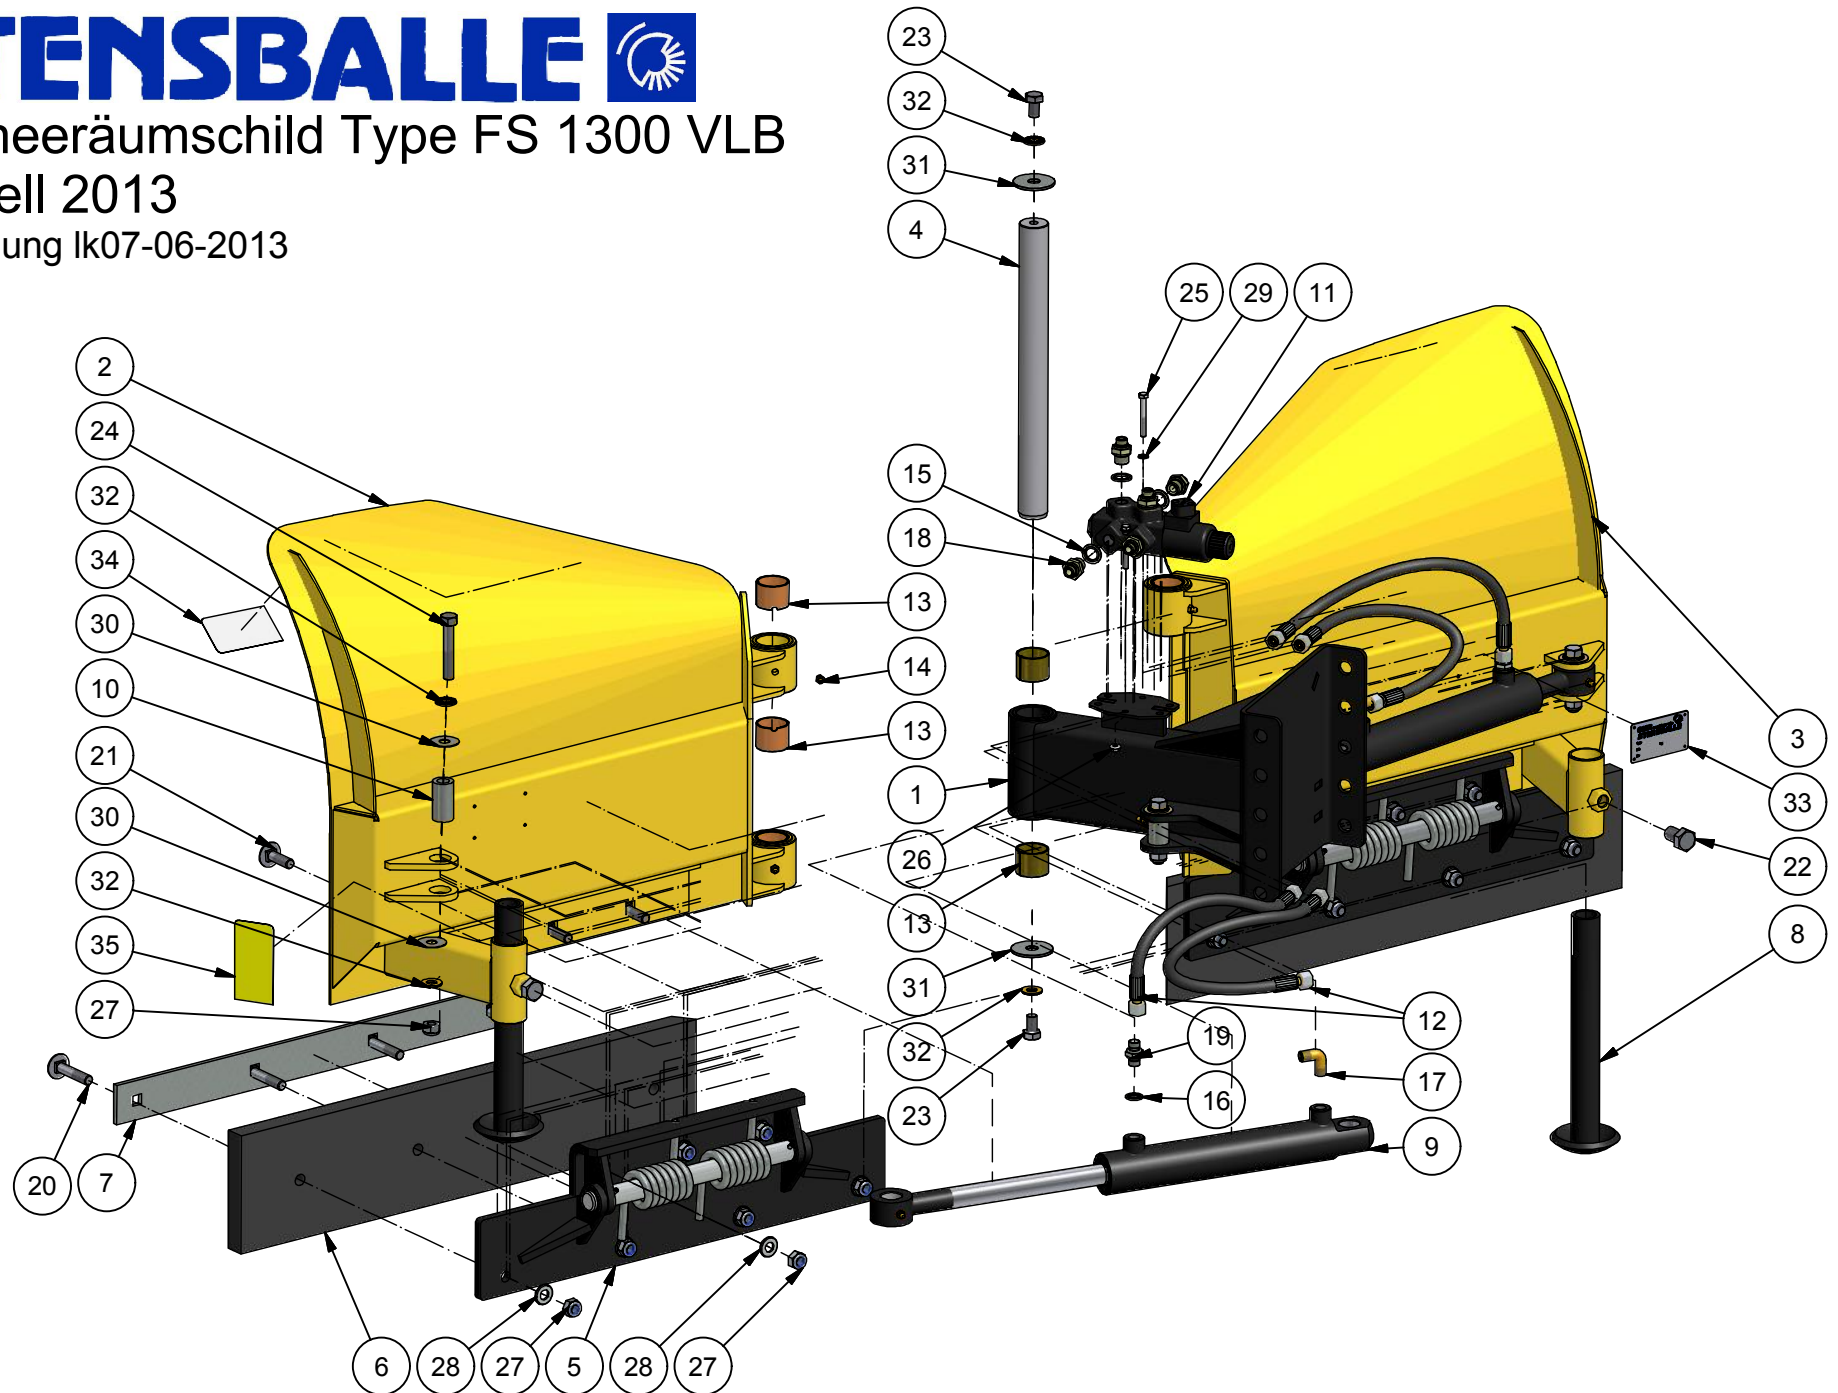

STENSBALLE

Schneeräumschild Type FS 1300 VLB Modell 2013

Zeichnung lk07-06-2013

STENSBALLE

Schneeräumschild Typ FS 1300 VLB

Modell 2013 - Ik07-06-2013

Mit Gummischar

| Pos. | Bezeichnung | Stück | Nummer | Bemerkten |
|------|-------------------------|-------|----------------------|-----------|
| 1 | Lochreiherrahmen 260 mm | 1 | 80-400-353 | |
| 2 | Hauptschild - Links | 1 | 80-413-151 | |
| 3 | Hauptschild - Rechts | 1 | 80-413-250 | |
| 4 | Drehwelle | 1 | 80-400-071 | |
| 5 | Federklapp - breit | 2 | 80-400-055 | |
| 6 | Gummischar | 2 | 80-413-464 | |
| 7 | Halter für Gummischar | 2 | 80-413-413 | |
| 8 | Schlittschuh | 2 | 84-010-500 | |
| 9 | Zylinder | 2 | 9796025 | |
| 10 | Rohr f. Zylinderbolzen | 4 | 80-300-030 | |
| 11 | 6 Wegs-Ventile | 1 | MMB-00025 | |
| 12 | Schlauch 1/4" | 4 | 031-0450-FB040-FB040 | |
| 13 | Bronzbuchse | 10 | 54-635-030 | |
| 14 | Schmiernippel | 4 | 57-000-008 | |
| 15 | Bonded seal dichtung | 6 | 42-000-038 | |
| 16 | Bonded seal dichtung | 2 | 42-000-014 | |
| 17 | Winkelverschraubung | 2 | 05BK04 | |
| 18 | Verschraubung | 6 | 02BP0604 | |
| 19 | Verschraubung | 2 | 01BP04 | |
| 20 | Bretterbolzen | 8 | 30-112-060 | |
| 21 | Bretterbolzen | 6 | 30-112-040 | |
| 22 | Setzschraube | 2 | 29-116-025 | |
| 23 | Setzschraube | 2 | 29-112-020 | |
| 24 | Stahlbolzen | 4 | 28-112-070 | |
| 25 | Stahlbolzen | 4 | 28-106-050 | |
| 26 | Flanschmutter | 4 | 31-601-006 | |
| 27 | Schliessmutter | 18 | 31-101-012 | |
| 28 | Scheibe | 14 | 36-300-012 | |
| 29 | Scheibe | 2 | 36-300-006 | |
| 30 | Scheibe | 8 | 36-200-012 | |
| 31 | Scheibe - schwer | 2 | 36-150-012 | |
| 32 | Kontaktscheibe | 10 | 35-200-012 | |

GMR 
Care for the ground

Saturnvej 17. DK 8700 Horsens
Tlf.: +4575643611 Fax: +45645320
E-mail: stensballe@gmr.dk Web: www.gmr.dk

STENSBALLE

Schneeräumschild Typ FS 1300 VLB

Modell 2013 - Ik07-06-2013

Mit Gummischar