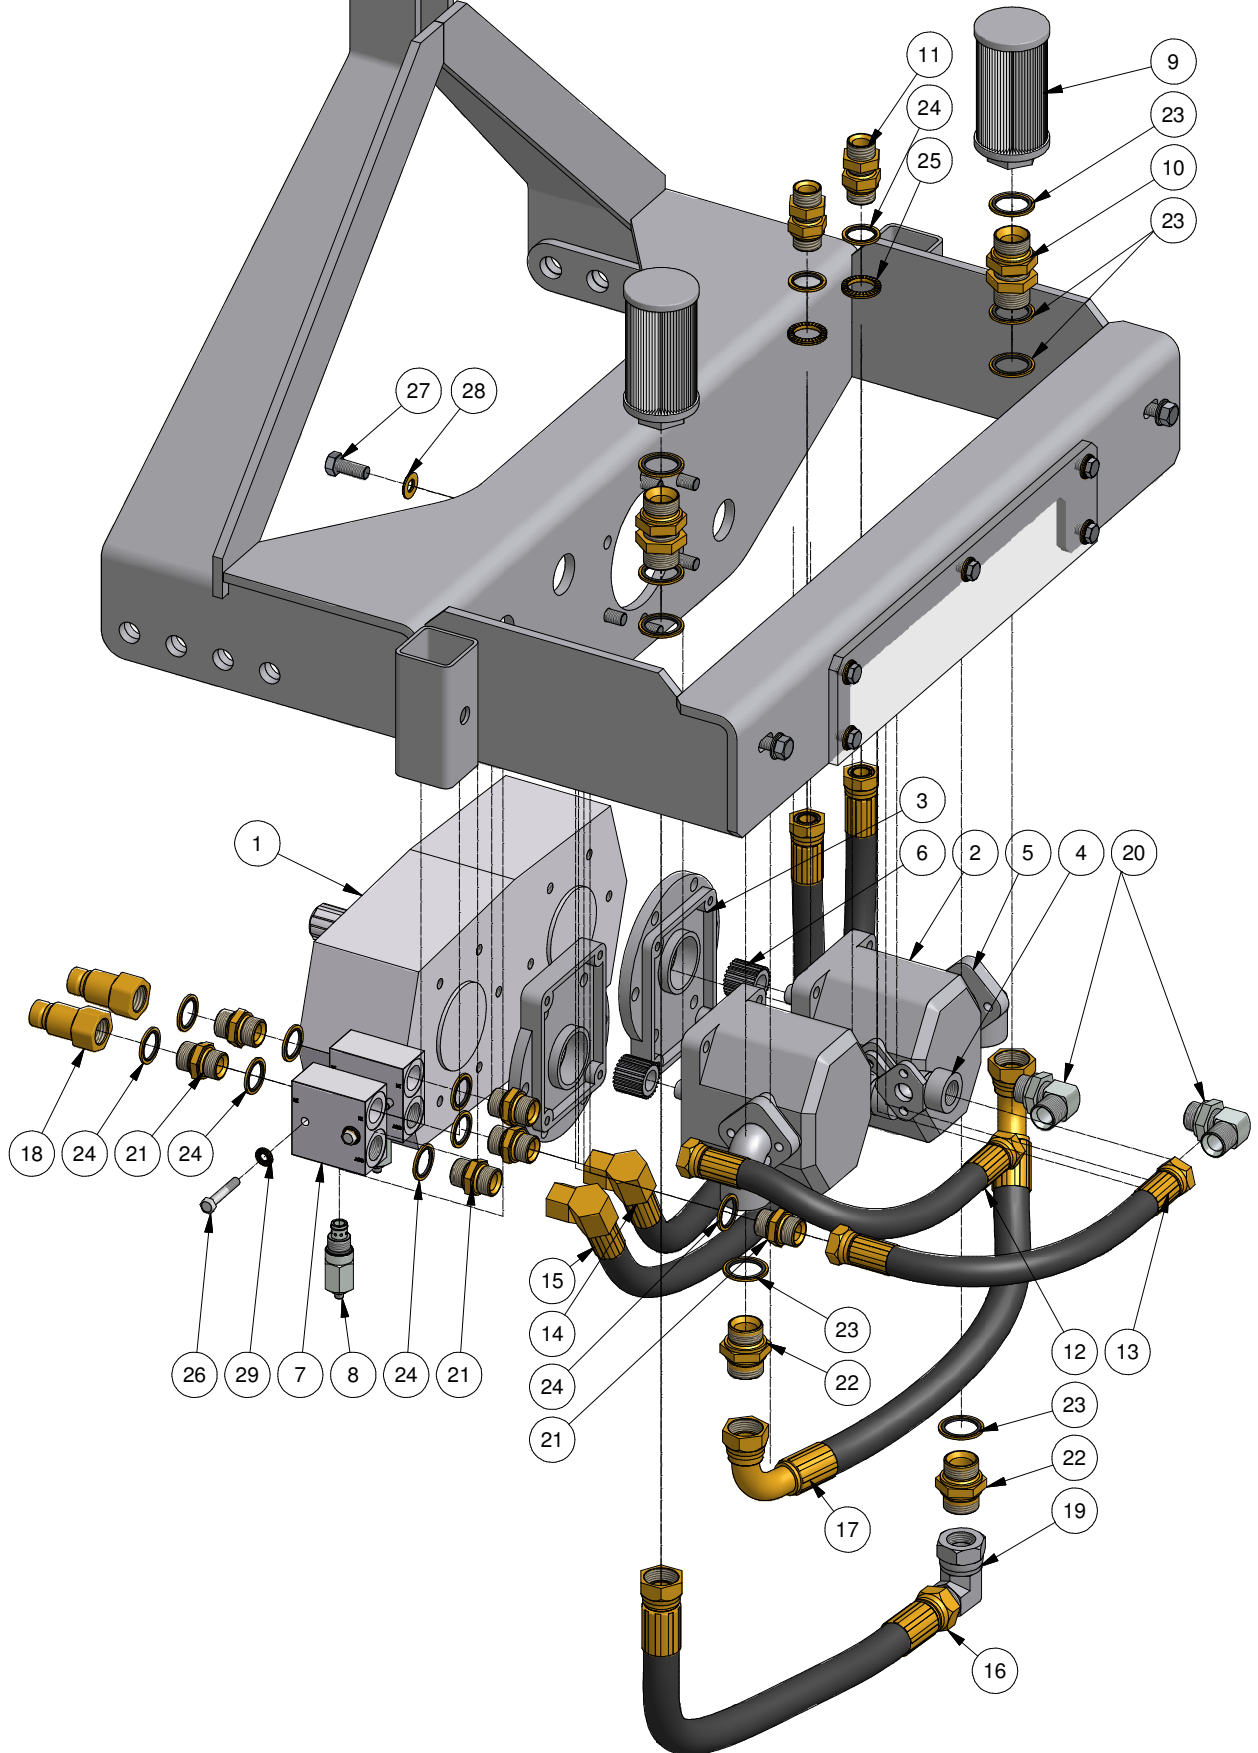

STENSBALLE

Hydraulikanlæg type 2X65 liter

model 2009 - topmontering

tegnet lk09-10-2009

Pos.	Benævnelse	Antal	Nummer	Bemærkning
1	Hydrauliktank	1	77-908-320	
2	Hovedramme for hy-anlæg	1	77-908-310	
3	Luft/olie køler	1	LDC016A	
	Dust Guard	1	574122	
4	Returfilter	1	MPF1801G1A10	
	Løs filterindsats	1	MF1801A10HB	Skiftes 2 x årligt!
5	Påfyldning m/udluftning	1	TCO501	
6	Niveauglas	1	LVO127-12	
7	PTO-aksel	1	T400610F112112	
8	Samleblok for retur	1	77-908-303	
9	Lågplade for tank	1	77-708-111	
10	Støtteben	2	77-908-340	
11	Returslange	1	035-0170-FB164-FB164	
12	By-pass slange	1	035-0550-FB164-FB169	
13	Kontraventil 1" - 4 bar	1	CA25_4	
14	Hun Lynkobling	2	4230-0148	
15	1/2" Flatface Hun Lynkobling	1	4230-0140	
16	Lukkeplade	1	77-908-305	
17	Holdevinkel	1	77-908-304	
18	Lifftap - 28 mm	2	37-022-028	
19	Nagle	2	47-016-075	
20	Hårnålesplit	2	38-204-075	
21	Vinkel	1	37BK08	
22	T-stykke	1	15BK16	
23	Nippelmuffe	1	09BP2016	
24	Nippelmuffe 1"udv X 1/2"ind	2	09BP1608	
25	Vinkelnippel	1	05BK16	
26	Brystnippel	2	02BP1612	
27	Brystnippel	5	01BP16	
28	Bonded seal pakning	1	42-000-114	
29	Bonded seal pakning	17	42-000-100	
30	Bonded seal pakning	12	42-000-034	
31	Maskinbolt	1	28-116-100	
32	Sætskrue	2	29-112-045	
33	Sætskrue	8	29-110-025	
34	Sætskrue	2	29-108-020	

STENSBALLE

Hydraulikanlæg type 2X65 liter

model 2009 - topmontering

tegnet lk09-10-2009

<i>Pos.</i>	<i>Benævnelse</i>	<i>Antal</i>	<i>Nummer</i>	<i>Bemærkning</i>
35	Sætskrue	3	29-108-016	
36	Sætskrue	14	29-106-020	
37	Låsemøtrik	1	31-101-016	
38	Låsemøtrik	2	31-101-012	
39	Facetskive	2	36-300-016	
40	Facetskive	4	36-300-012	
41	Contact-skive	8	35-200-010	
42	Contact-skive	9	35-200-008	
43	Contact-skive	14	35-200-006	
44	Påfyldningsrør - 200 mm	1	77-908-350	
45	Slutprop	1	08BPU16	
46	Slutprop	1	08BPU08	
47	Bonded seal pakning	1	42-000-012	
48	Stålsætskrue	12	29-105-012	
49	Facetskive	12	36-300-005	