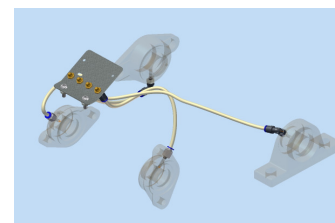

Løvsuger Model 2013

23.04.2013

GMR 
Care for the ground

STAMA

STENSALLE

NESBO

Pos.	Benævnelse	Antal	Nummer	Bemærkning
1	Dupsko 30mm	1	DPD 30x30	
2	Blæsevinge	1	78-210-310	
3	Centeraksel	1	78-210-301	
4	Slangeholderbeslag	1	78-205-395	
5	Låg for løbehjul	1	78-205-380	
6	Spændering m/bolt	1	5455-22000193	
7	Stå leje	1	54-600-206	
8	Fingergreb	1	43-708-040	
9	Facetskive	4	36-300-012	
10	Facetskive	20	36-300-010	
11	Facetskive	8	36-300-008	
12	Facetskive	2	36-300-004	
13	Pasfeder A	1	34-110-850	
14	Låsemøtrik	2	31-101-012	
15	Låsemøtrik	10	31-101-010	
16	Låsemøtrik	7	31-101-008	
17	Maskinskrue	2	29-704-030	
18	Sætskrue	2	29-112-045	
19	Sætskrue	9	29-110-030	
20	Sætskrue	1	29-110-025	
21	Maskinbolt	1	28-108-050	
22	Slangearm	1	220-612-65	
23	Vippebolt	1	220-612-63	
24	Blæsehus	1	220-612-10	
25	Ophæng for slange	1	220-231-45	
26	Micro switch	1	220-021-00	
27	Ingen højtryksrensning	1	09-200-012	
28	Læs manual	2	09-200-007	
29	Tag nøglen ud	2	09-100-016	
30	Pas på fingerne	2	09-100-015	
31	Brug høreværn	2	09-100-014	

Centralsmøring
type Løvsuger
Model 2013 - 18.04.2013

Pos.	Benævnelse	Antal	Nummer	Bemærkning
1	Unbracobolt	2	0310-06020	
2	Gummigennemføring	1	1435-200017	
3	Push-in vinkel	2	226-13753-7	
4	Flangemøtrik	2	31-601-006	
5	Smørenippel	4	57-000-018	
6	Snapfitting 1/8 indiv.	4	6463-6-1-8	
7	Plade for smøring	1	78-205-303	
8	Push-in nippel	2	ECM81C-06M6	
9	Smøreslange - 11	1	Smøreslange-11	
10	Smøreslange - 12	1	Smøreslange-12	
11	Smøreslange - 13	1	Smøreslange-13	
12	Smøreslange - 14	1	Smøreslange-14	

Hydrostatdel
type Løvsuger
Model 2013 - 23.04.2013

Pos.	Benævnelse	Antal	Nummer	Bemærkning
32	Hydrostatslange - yder	1	78-205-345	
33	Spændebånd	3	1150-100017	
34	Push-in vinkel	1	EC87C-0818	
35	Hydrostatslange - indre	1	78-205-346	
36	Facetskive	4	36-300-005	
37	Maskinskrue	2	29-705-016	
38	Facetskive	2	36-300-020	
39	Forsætning til bremse	1	78-205-375	
40	Facetskive	2	36-300-010	
41	Låsemøtrik	1	31-101-010	
42	Sætskrue	1	29-110-030	