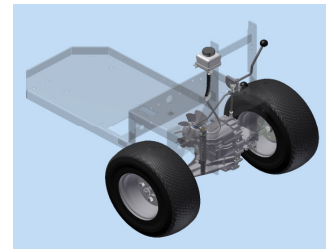

Hydrostatdel
type Løvsuger
Model 2013 - 23.04.2013

Pos.	Benævnelse	Antal	Nummer	Bemærkning
32	Hydrostatslange - yder	1	78-205-345	
33	Spændebånd	3	1150-100017	
34	Push-in vinkel	1	EC87C-0818	
35	Hydrostatslange - indre	1	78-205-346	
36	Facetskive	4	36-300-005	
37	Maskinskrue	2	29-705-016	
38	Facetskive	2	36-300-020	
39	Forsætning til bremse	1	78-205-375	
40	Facetskive	2	36-300-010	
41	Låsemøtrik	1	31-101-010	
42	Sætskrue	1	29-110-030	