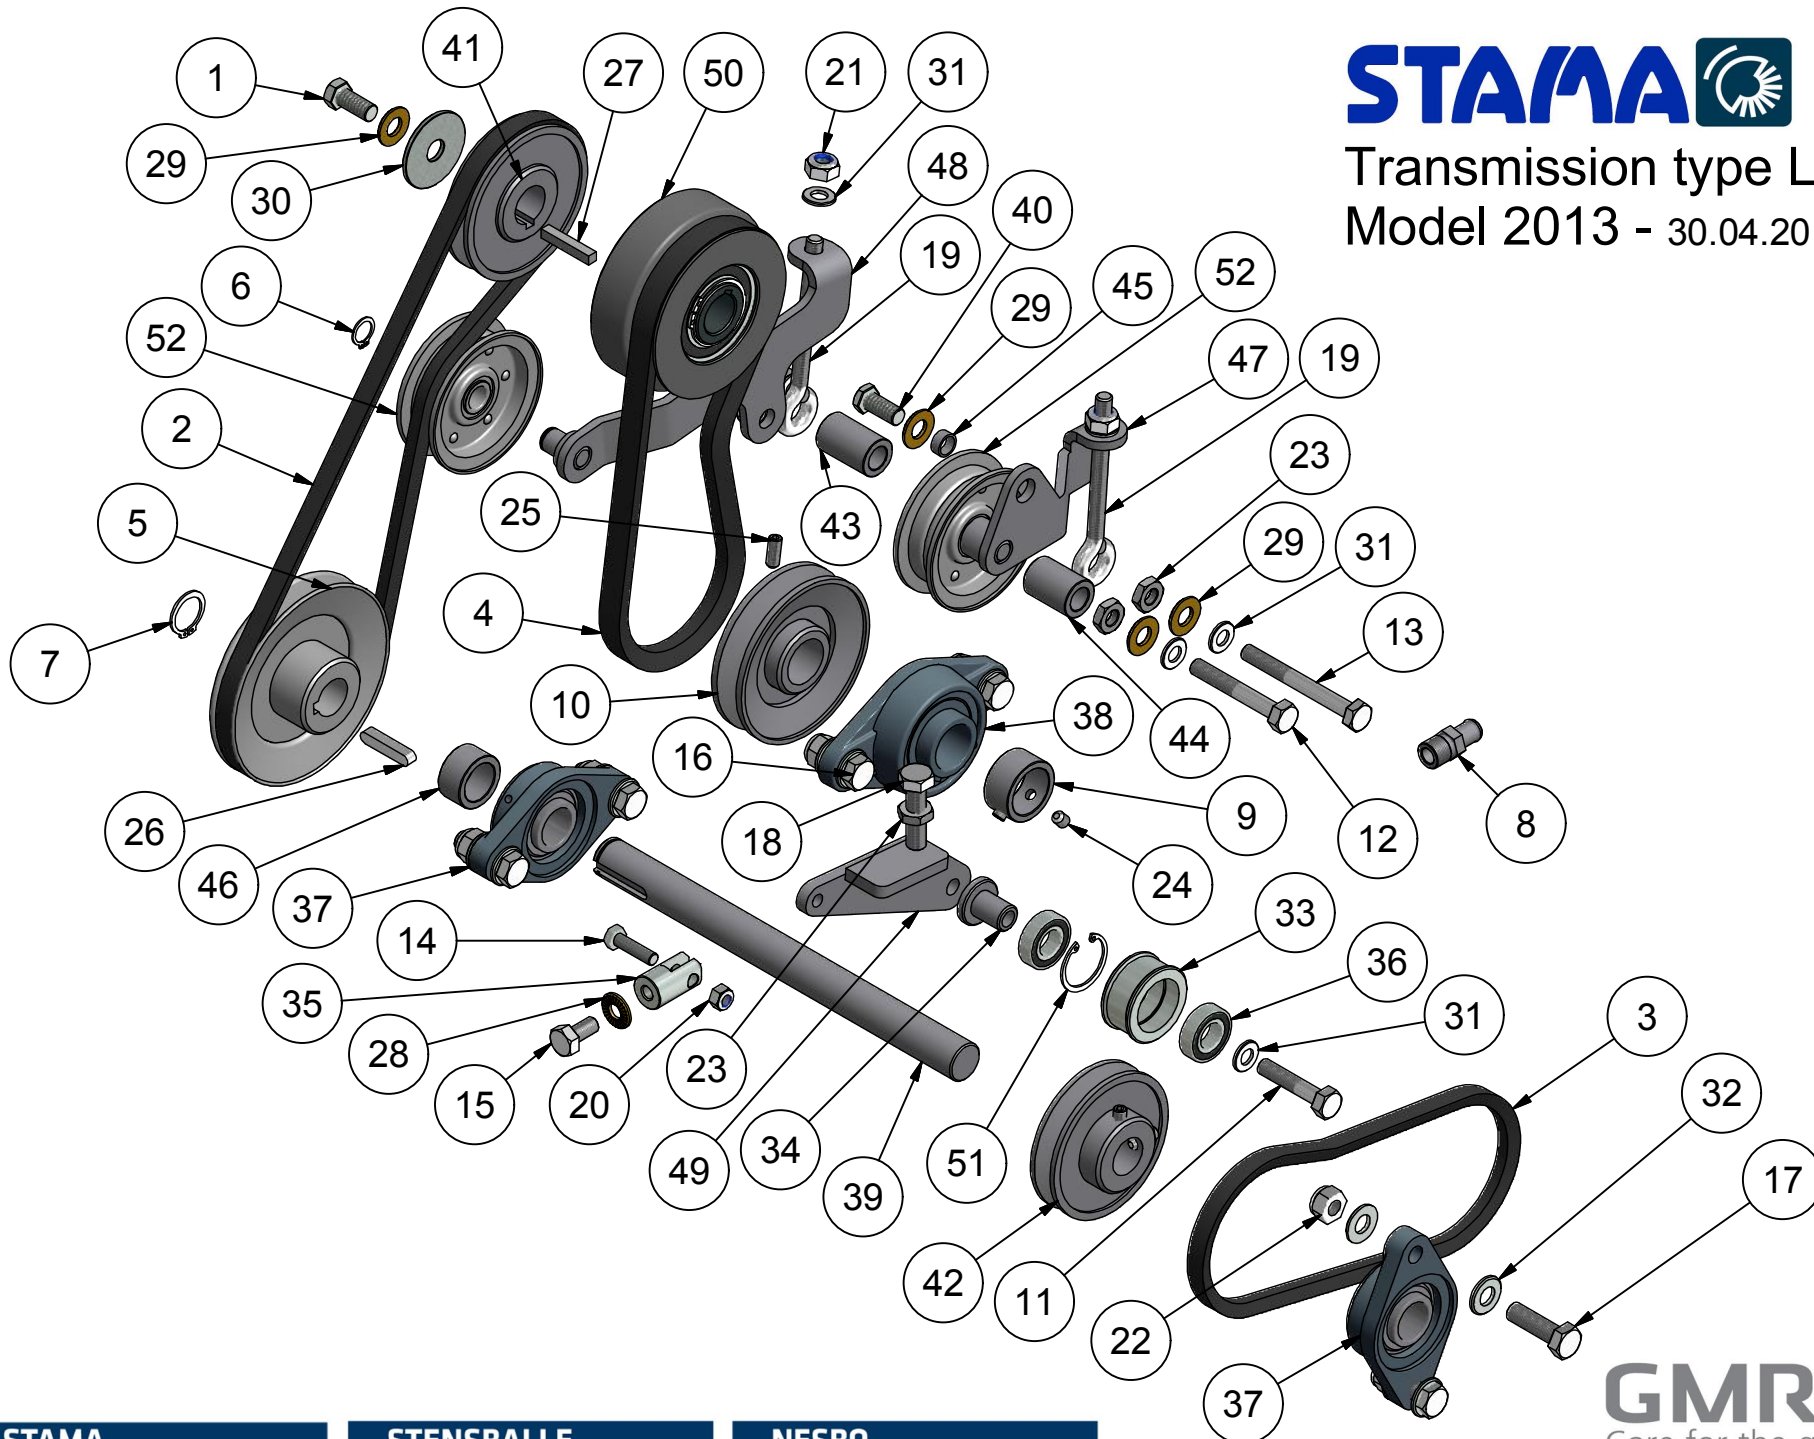

Transmission
type Løvsuger
Model 2013 - 30.04.2013

Pos.	Benævnelse	Antal	Nummer	Bemærkning
1	Sætskrue	1	0278-11025	
2	Kilerem	1	10-002-038	
3	Kilerem	1	10-002-023	
4	Kilerem fortandet	1	10-203-026	
5	Kileremskive	1	11-521-125	
6	Låsering	2	20-001-015	
7	Låsering	1	20-001-025	
8	Slangenippel	1	220-021-01	
9	Spændebøsning	1	220-612-56	
10	Kileremskive blæsevinge	1	222-100-40	
11	Maskinbolt	1	28-110-050	
12	Maskinbolt	1	28-110-070	
13	Maskinbolt	1	28-110-090	
14	Sætskrue	1	29-108-030	
15	Sætskrue	1	29-110-020	
16	Sætskrue	2	29-112-035	
17	Sætskrue	4	29-112-040	
18	Sætskrue	1	29-112-045	
19	Øjebolt	2	30-910-100	
20	Låsemøtrik	1	31-101-008	
21	Låsemøtrik	5	31-101-010	
22	Låsemøtrik	6	31-101-012	
23	Kontramøtrik	3	31-201-012	
24	Pinolskrue	2	32-208-010	
25	Pinolskrue	4	32-208-020	
26	Pasfeder A	1	34-108-740	
27	Pasfeder	2	34-265-040	
28	Contact-skive	1	35-200-010	
29	Contact-skive	4	35-200-012	
30	Svær skive M12 ø50	1	36-150-012	
31	Facetskive	8	36-300-010	

GMR
Care for the ground

Saturnvej 17. DK 8700 Horsens
Tlf.: +4575643611 Fax: +45645320
E-mail: stensballe@gmr.dk Web: www.gmr.dk