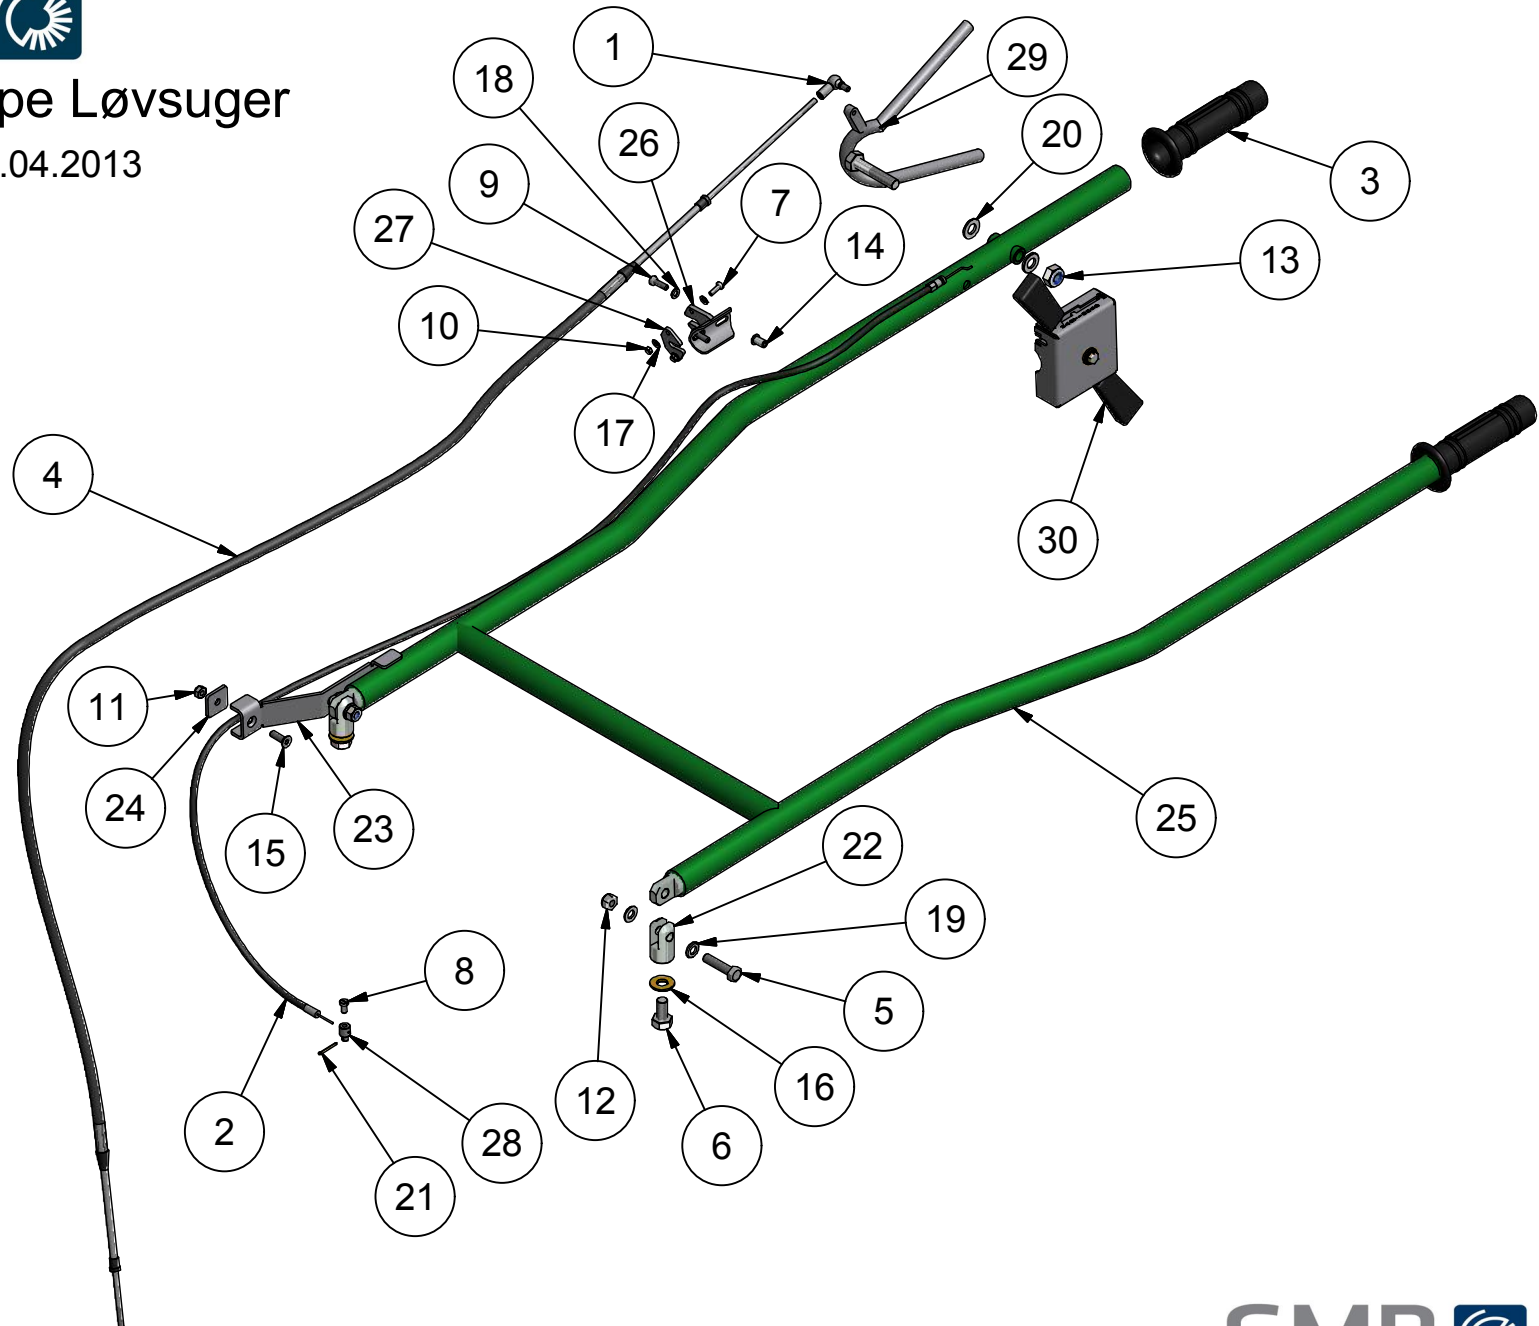

Hydrostatdel
type Løvsuger
Model 2013 - 23.04.2013

Pos.	Benævnelse	Antal	Nummer	Bemærkning
32	Hydrostatslange - yder	1	78-205-345	
33	Spændebånd	3	1150-100017	
34	Push-in vinkel	1	EC87C-0818	
35	Hydrostatslange - indre	1	78-205-346	
36	Facetskive	4	36-300-005	
37	Maskinskrue	2	29-705-016	
38	Facetskive	2	36-300-020	
39	Forsætning til bremse	1	78-205-375	
40	Facetskive	2	36-300-010	
41	Låsemøtrik	1	31-101-010	
42	Sætskrue	1	29-110-030	

GMR 
Care for the ground

Saturnvej 17. DK 8700 Horsens
Tlf.: +4575643611 Fax: +45645320
E-mail: stensballe@gmr.dk Web: www.gmr.dk

Pos.	Benævnelse	Antal	Nummer	Bemærkning
1	Vinkelled	1	1100-100805	
2	Gaskabel	1	16084-0000	
3	Gummihåndtag	2	16317-0000	
4	Hydrostatkabel	1	203-175	
5	Sætskrue	1	29-108-035	
6	Sætskrue	2	29-110-020	
7	Maskinskrue	2	29-704-012	
8	Maskinskrue	1	29-705-010	
9	Maskinskrue	2	29-705-016	
10	Låsemøtrik	2	31-101-004	
11	Låsemøtrik	1	31-101-006	
12	Låsemøtrik	2	31-101-008	
13	Låsemøtrik	1	31-101-010	
14	Blindnittemøtrik	2	3175601	
15	Unbracobolt	1	32-006-020	
16	Contact-skive	2	35-200-010	
17	Facetskive	4	36-300-004	
18	Facetskive	2	36-300-005	
19	Facetskive	3	36-300-008	
20	Facetskive	2	36-300-010	
21	Splitpind	1	38-102-020	
22	Skærmstropgaffel	2	53-200-004	
23	Kabelstyr	1	78-205-309	
24	Låselap for kabelstyr	1	78-205-318	
25	Kørehåndtag	1	78-205-450	
26	Kabelholder	1	78-210-330	
27	Kabellås	1	78-210-333	
28	Tap for gaskabel	1	78-210-335	
29	Reguleringshåndtag	1	78-210-340	
30	Komplet gasregulering	1	—	Oplys maskin nr.