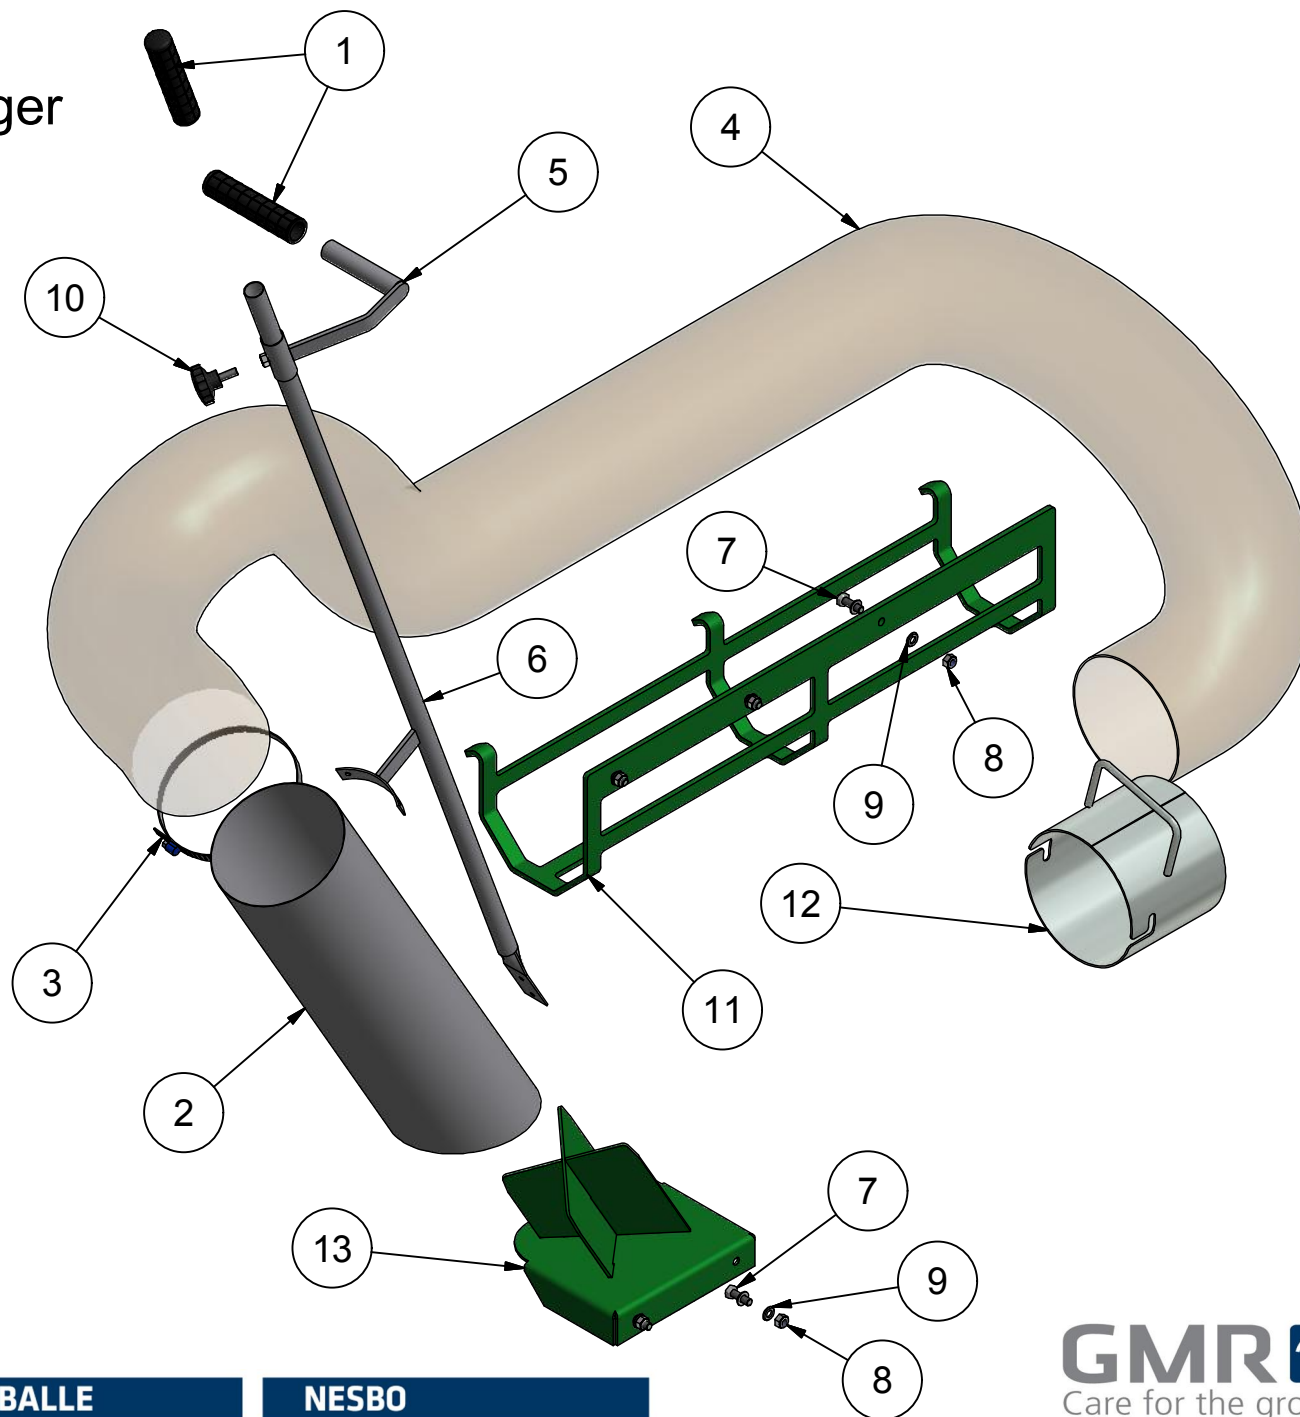

Hydrostatdel
type Løvsuger
Model 2013 - 23.04.2013

Pos.	Benævnelse	Antal	Nummer	Bemærkning
32	Hydrostatslange - yder	1	78-205-345	
33	Spændebånd	3	1150-100017	
34	Push-in vinkel	1	EC87C-0818	
35	Hydrostatslange - indre	1	78-205-346	
36	Facetskive	4	36-300-005	
37	Maskinskrue	2	29-705-016	
38	Facetskive	2	36-300-020	
39	Forsætning til bremse	1	78-205-375	
40	Facetskive	2	36-300-010	
41	Låsemøtrik	1	31-101-010	
42	Sætskrue	1	29-110-030	

GMR 
Care for the ground

Saturnvej 17. DK 8700 Horsens
Tlf.: +4575643611 Fax: +45645320
E-mail: stensballe@gmr.dk Web: www.gmr.dk

Pos.	Benævnelse	Antal	Nummer	Bemærkning
1	Vinkelled	1	1100-100805	
2	Gaskabel	1	16084-0000	
3	Gummihåndtag	2	16317-0000	
4	Hydrostatkabel	1	203-175	
5	Sætskrue	1	29-108-035	
6	Sætskrue	2	29-110-020	
7	Maskinskrue	2	29-704-012	
8	Maskinskrue	1	29-705-010	
9	Maskinskrue	2	29-705-016	
10	Låsemøtrik	2	31-101-004	
11	Låsemøtrik	1	31-101-006	
12	Låsemøtrik	2	31-101-008	
13	Låsemøtrik	1	31-101-010	
14	Blindnittemøtrik	2	3175601	
15	Unbracobolt	1	32-006-020	
16	Contact-skive	2	35-200-010	
17	Facetskive	4	36-300-004	
18	Facetskive	2	36-300-005	
19	Facetskive	3	36-300-008	
20	Facetskive	2	36-300-010	
21	Splitpind	1	38-102-020	
22	Skærmstropgaffel	2	53-200-004	
23	Kabelstyr	1	78-205-309	
24	Låselap for kabelstyr	1	78-205-318	
25	Kørehåndtag	1	78-205-450	
26	Kabelholder	1	78-210-330	
27	Kabellås	1	78-210-333	
28	Tap for gaskabel	1	78-210-335	
29	Reguleringshåndtag	1	78-210-340	
30	Komplet gasregulering	1	—	Oplys maskin nr.

Sugeslange type
Løvsuger
Model 2013 - 23.04.2013

Pos.	Benævnelse	Antal	Nummer	Bemærkning
1	Gummihåndtag	2	0726215	
2	Sugerør	1	1098-01	
3	Spændebånd	1	1150 100165	
4	Sugeslange	1	220-020-00	
5	Håndtag	1	222-010-00	
6	Slangeholder	1	222-015-00	
7	Sætskrue	5	29-108-025	
8	Låsemøtrik	5	31-101-008	
9	Facetskive	10	36-300-008	
10	Fingergreb	1	43-708-040	
11	Holder for sugeslange	1	78-205-304	
12	Bajonetrør - svejst	1	78-205-390	
13	Sugerørholder	1	78-205-410	