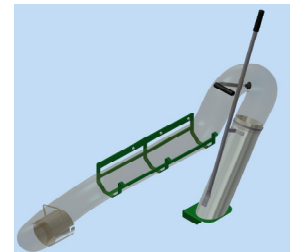

Sugeslange type
Løvsuger
Model 2013 - 23.04.2013

Pos.	Benævnelse	Antal	Nummer	Bemærkning
1	Gummihåndtag	2	0726215	
2	Sugerør	1	1098-01	
3	Spændebånd	1	1150 100165	
4	Sugeslange	1	220-020-00	
5	Håndtag	1	222-010-00	
6	Slangeholder	1	222-015-00	
7	Sætskrue	5	29-108-025	
8	Låsemøtrik	5	31-101-008	
9	Facetskive	10	36-300-008	
10	Fingergreb	1	43-708-040	
11	Holder for sugeslange	1	78-205-304	
12	Bajonetrør - svejst	1	78-205-390	
13	Sugerørholder	1	78-205-410	

GMR
Care for the ground

Saturnvej 17. DK 8700 Horsens
Tlf.:+4575643611 Fax:+45645320
E-mail: stensballe@gmr.dk Web: www.gmr.dk