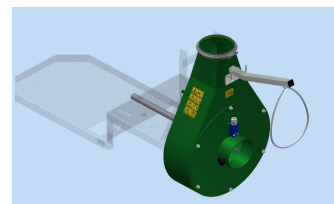

Løvsuger Model 2013

23.04.2013

GMR 
Care for the ground

STAMA

STENSALLE

NESBO

Pos.	Benævnelse	Antal	Nummer	Bemærkning
1	Dupsko 30mm	1	DPD 30x30	
2	Blæsevinge	1	78-210-310	
3	Centeraksel	1	78-210-301	
4	Slangeholderbeslag	1	78-205-395	
5	Låg for løbehjul	1	78-205-380	
6	Spændering m/bolt	1	5455-22000193	
7	Stå leje	1	54-600-206	
8	Fingergreb	1	43-708-040	
9	Facetskive	4	36-300-012	
10	Facetskive	20	36-300-010	
11	Facetskive	8	36-300-008	
12	Facetskive	2	36-300-004	
13	Pasfeder A	1	34-110-850	
14	Låsemøtrik	2	31-101-012	
15	Låsemøtrik	10	31-101-010	
16	Låsemøtrik	7	31-101-008	
17	Maskinskrue	2	29-704-030	
18	Sætskrue	2	29-112-045	
19	Sætskrue	9	29-110-030	
20	Sætskrue	1	29-110-025	
21	Maskinbolt	1	28-108-050	
22	Slangearm	1	220-612-65	
23	Vippebolt	1	220-612-63	
24	Blæsehus	1	220-612-10	
25	Ophæng for slange	1	220-231-45	
26	Micro switch	1	220-021-00	
27	Ingen højtryksrensning	1	09-200-012	
28	Læs manual	2	09-200-007	
29	Tag nøglen ud	2	09-100-016	
30	Pas på fingerne	2	09-100-015	
31	Brug høreværn	2	09-100-014	

Centralsmøring
type Løvsuger
Model 2013 - 18.04.2013

Pos.	Benævnelse	Antal	Nummer	Bemærkning
1	Unbracobolt	2	0310-06020	
2	Gummigennemføring	1	1435-200017	
3	Push-in vinkel	2	226-13753-7	
4	Flangemøtrik	2	31-601-006	
5	Smørenippel	4	57-000-018	
6	Snapfitting 1/8 indiv.	4	6463-6-1-8	
7	Plade for smøring	1	78-205-303	
8	Push-in nippel	2	ECM81C-06M6	
9	Smøreslange - 11	1	Smøreslange-11	
10	Smøreslange - 12	1	Smøreslange-12	
11	Smøreslange - 13	1	Smøreslange-13	
12	Smøreslange - 14	1	Smøreslange-14	

Hydrostatdel
type Løvsuger
Model 2013 - 23.04.2013

Pos.	Benævnelse	Antal	Nummer	Bemærkning
32	Hydrostatslange - yder	1	78-205-345	
33	Spændebånd	3	1150-100017	
34	Push-in vinkel	1	EC87C-0818	
35	Hydrostatslange - indre	1	78-205-346	
36	Facetskive	4	36-300-005	
37	Maskinskrue	2	29-705-016	
38	Facetskive	2	36-300-020	
39	Forsætning til bremse	1	78-205-375	
40	Facetskive	2	36-300-010	
41	Låsemøtrik	1	31-101-010	
42	Sætskrue	1	29-110-030	