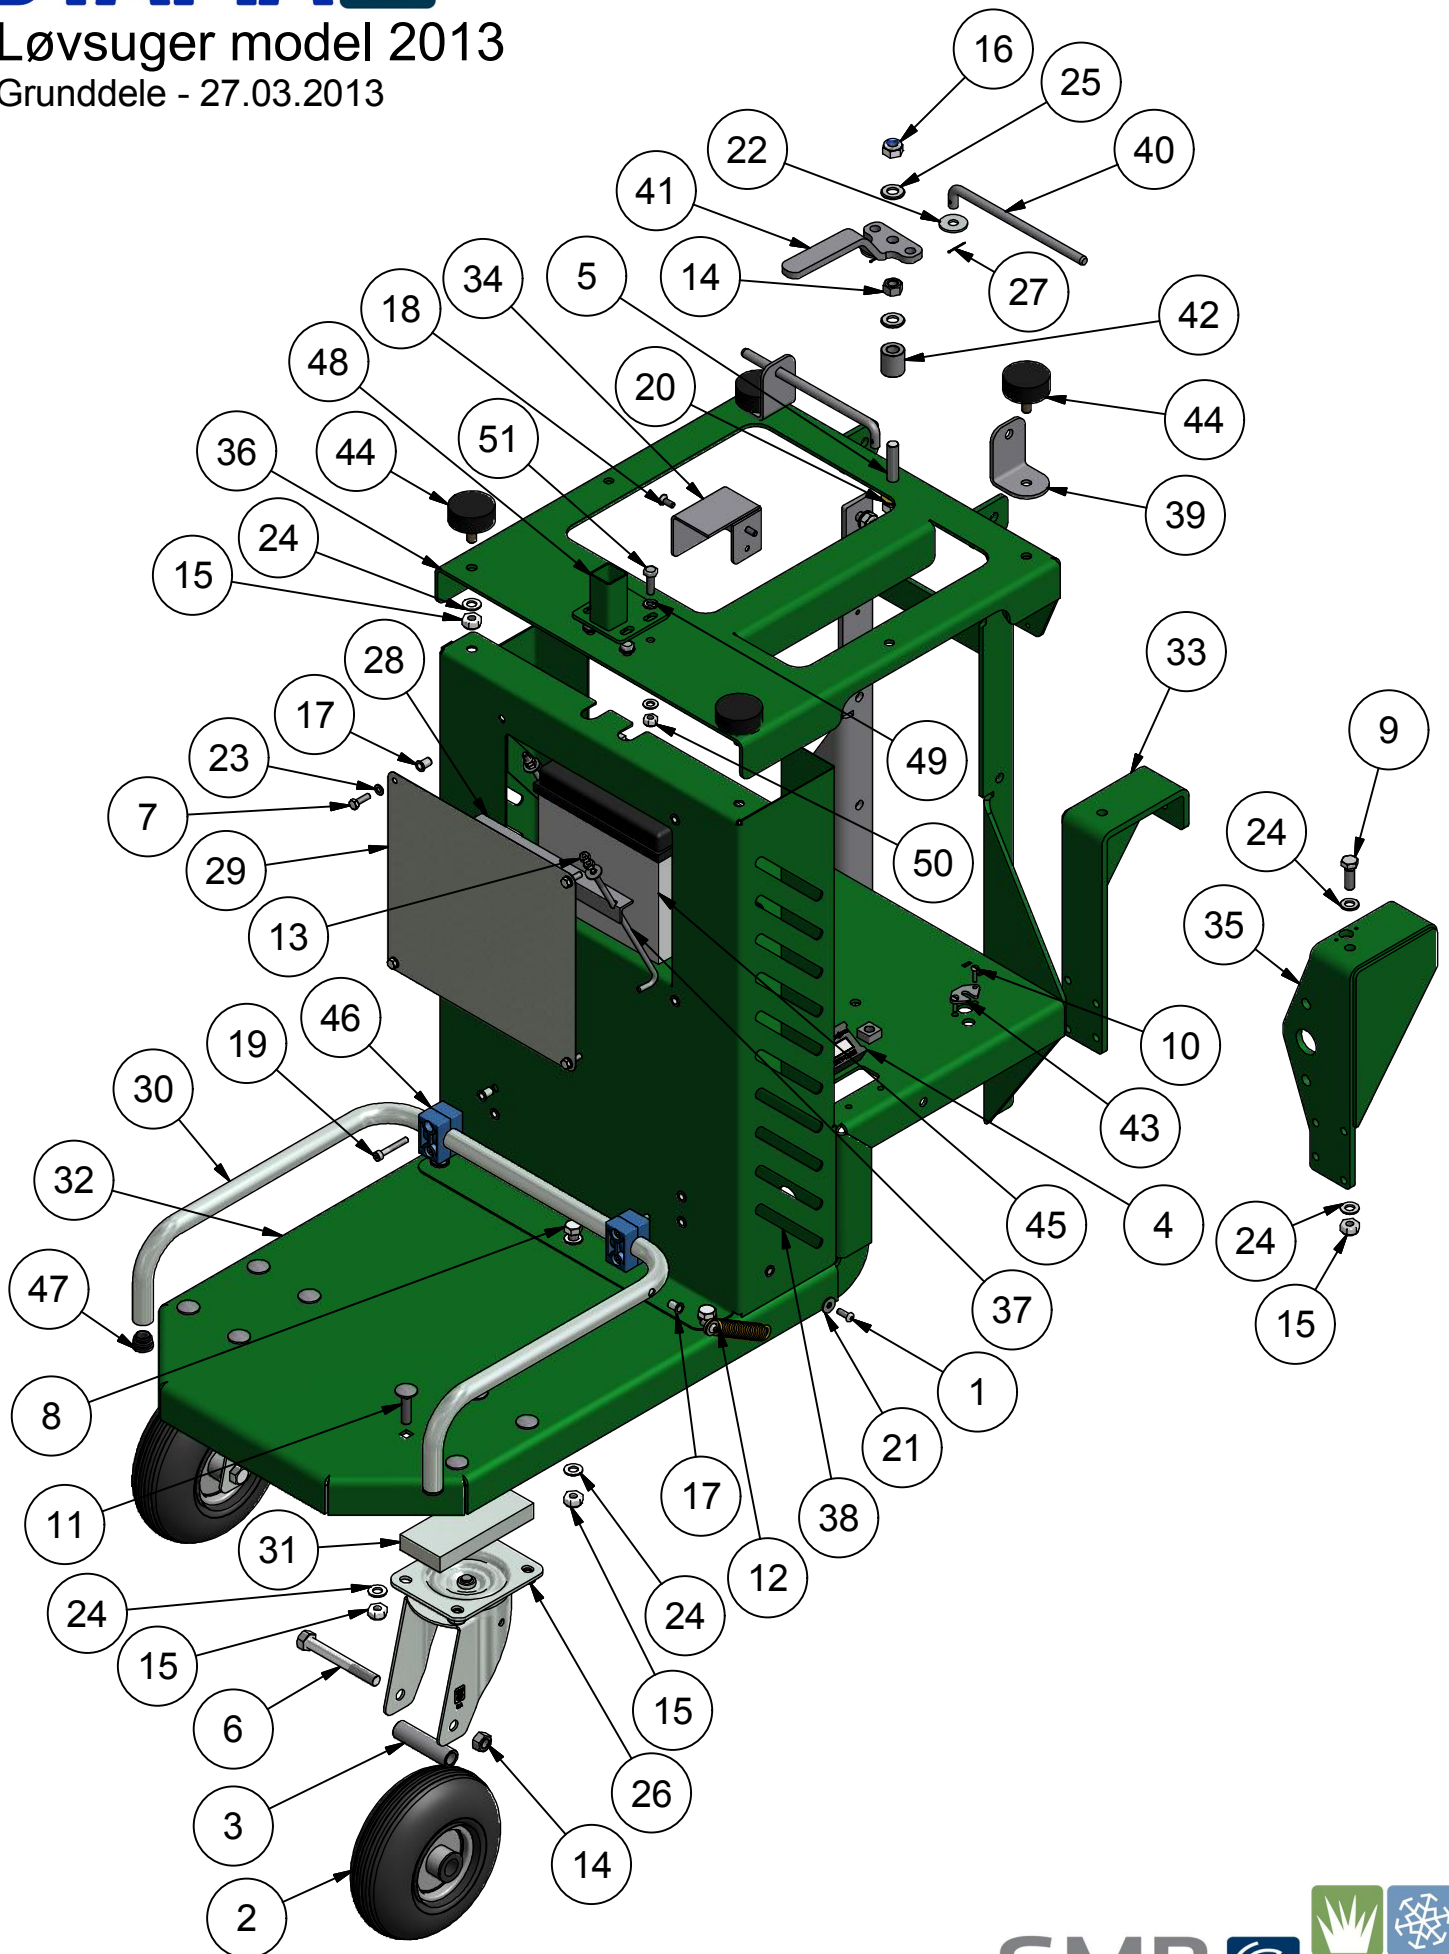

Pos.	Benævnelse	Antal	Nummer	Bemærkning
1	Unbracobolt	2	0712-06016	
2	Hjul	2	19-141-825	
3	Hjulaksel	2	211322-1	
4	Timetæller	1	2544902	
5	Sætskrue	1	29-112-075	
6	Maskinbolt	2	28-112-100	
7	Sætskrue	4	29-106-020	
8	Sætskrue	3	29-110-020	
9	Sætskrue	6	29-110-030	
10	Maskinskrue	2	29-704-016	
11	Bræddebolt	8	30-110-040	
12	Fjeder for løvsuger	1	3025-631056	
13	Møtrik	4	31-001-006	
14	Møtrik	3	31-001-012	
15	Låsemøtrik	21	31-101-010	
16	Låsemøtrik	1	31-101-012	
17	Blindnittemøtrik	10	3175619	
18	Unbracobolt	2	32-006-016	
19	Rundhovedet unbracoskrue	4	32-106-040	
20	Contact-skive	1	35-200-012	
21	Skive DIN 9021	4	36-250-006	
22	Skærmskive DIN 9021	2	36-250-010	
23	Facetskive	4	36-300-006	
24	Facetskive	30	36-300-010	
25	Facetskive	2	36-300-012	
26	Hjulgaffel	2	73-308-012	
27	Split pin	2	766011,6X20	
28	Vinkelholder for batteri	1	78-205-302	
29	Batteridækskærm	1	78-205-306	
30	Rørbøjle for sæk	1	78-205-308	
31	Spacer for hjulgaffel	2	78-205-313