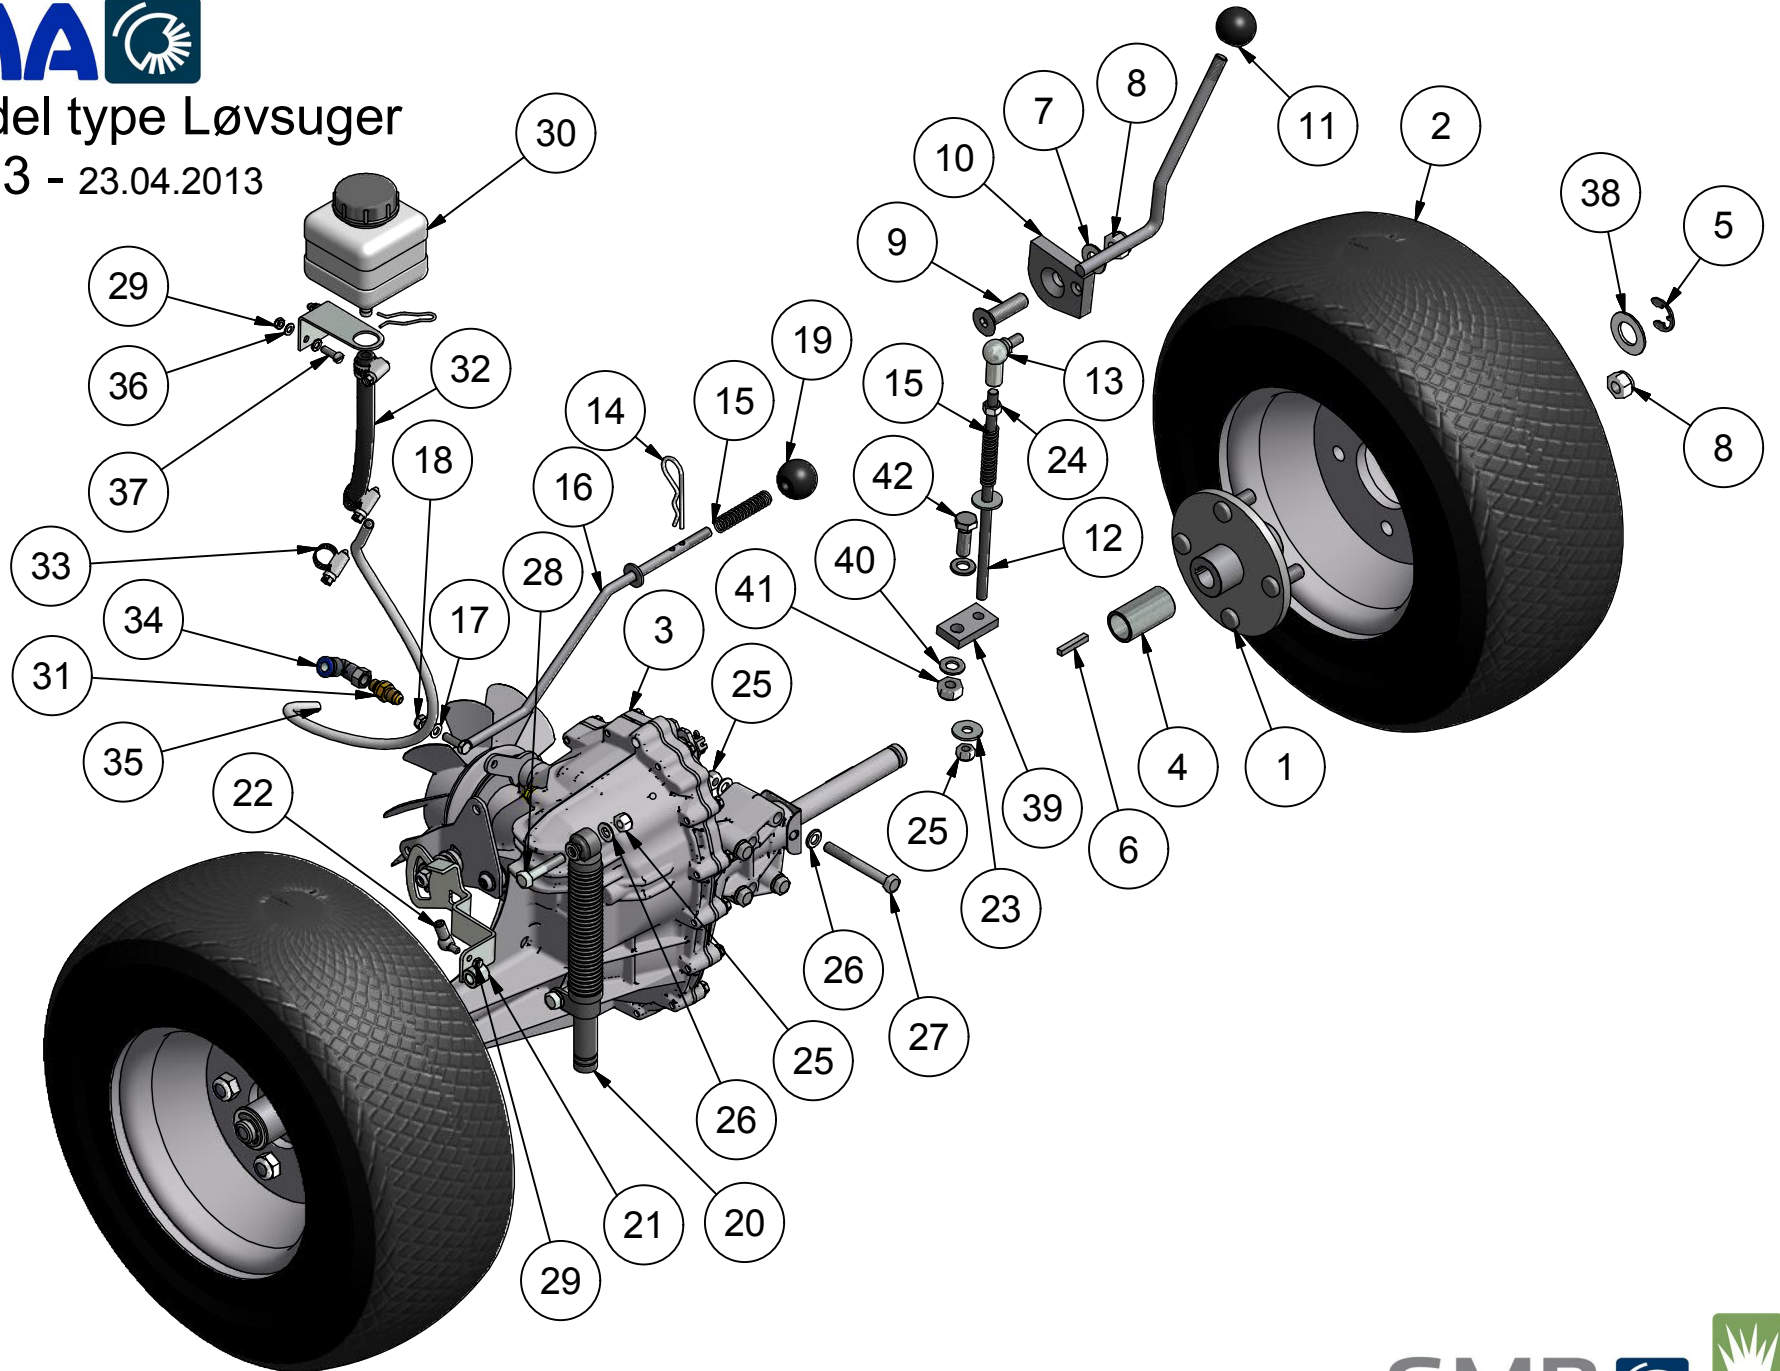

Pos.	Benævnelse	Antal	Nummer	Bemærkning
1	Hjulnav	2	78-205-310	
2	Hjul komplet 15"	2	51537080509	
3	Hydrostat transaksel	1	—	Oplys maskin nr.
4	Afstandsøsning for hjul	2	78-205-315	
5	Låsering	2	958819	
6	Pasfeder	4	34-245-030	
7	Facetskive	1	36-300-012	
8	Låsemøtrik	9	31-101-012	
9	Unbracoskrue	1	32-012-045	
10	Excenterhåndtag	1	78-205-370	
11	Bakalitikugle	1	43-010-032	
12	Bremse gevindstang	1	78-205-357	
13	Kugleled	1	1100-101308	
14	Hårnålesplit	1	38-203-070	
15	Trykfjeder	2	506 15 551	
16	Håndtag for friløb	1	78-205-430	
17	Facetskive	1	36-300-006	
18	Låsemøtrik	1	31-101-006	
19	Bakalitikugle	1	1108-103208	
20	Gasdæmper	1	AM117996	
21	Reguleringsarm	1	78-210-325	
22	Vinkelled	1	1100-100805	
23	Skærmskive DIN 9021	2	36-250-008	
24	Møtrik	1	31-001-008	
25	Låsemøtrik	11	31-101-008	
26	Facetskive	20	36-300-008	
27	Maskinbolt	8	28-108-070	
28	Maskinbolt	2	28-108-040	
29	Låsemøtrik	3	31-101-005	
30	Bremsevæskebeholder	1	KT003630	Komplet
31	Overgangsniappel	1	MI-06-1-8