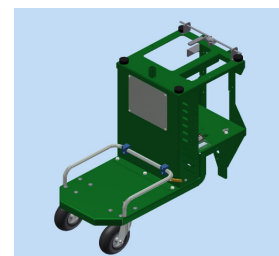

Pos.	Benævnelse	Antal	Nummer	Bemærkning
1	Unbracobolt	2	0712-06016	
2	Hjul	2	19-141-825	
3	Hjulaksel	2	211322-1	
4	Timetæller	1	2544902	
5	Sætskrue	1	29-112-075	
6	Maskinbolt	2	28-112-100	
7	Sætskrue	4	29-106-020	
8	Sætskrue	3	29-110-020	
9	Sætskrue	6	29-110-030	
10	Maskinskrue	2	29-704-016	
11	Bræddebolt	8	30-110-040	
12	Fjeder for løvsuger	1	3025-631056	
13	Møtrik	4	31-001-006	
14	Møtrik	3	31-001-012	
15	Låsemøtrik	21	31-101-010	
16	Låsemøtrik	1	31-101-012	
17	Blindnittemøtrik	10	3175619	
18	Unbracobolt	2	32-006-016	
19	Rundhovedet unbracoskrue	4	32-106-040	
20	Contact-skive	1	35-200-012	
21	Skive DIN 9021	4	36-250-006	
22	Skærmskive DIN 9021	2	36-250-010	
23	Facetskive	4	36-300-006	
24	Facetskive	30	36-300-010	
25	Facetskive	2	36-300-012	
26	Hjulgaffel	2	73-308-012	
27	Split pin	2	766011,6X20	
28	Vinkelholder for batteri	1	78-205-302	
29	Batteridækskærm	1	78-205-306	
30	Rørbøjle for sæk	1	78-205-308	
31	Spacer for hjulgaffel	2	78-205-313