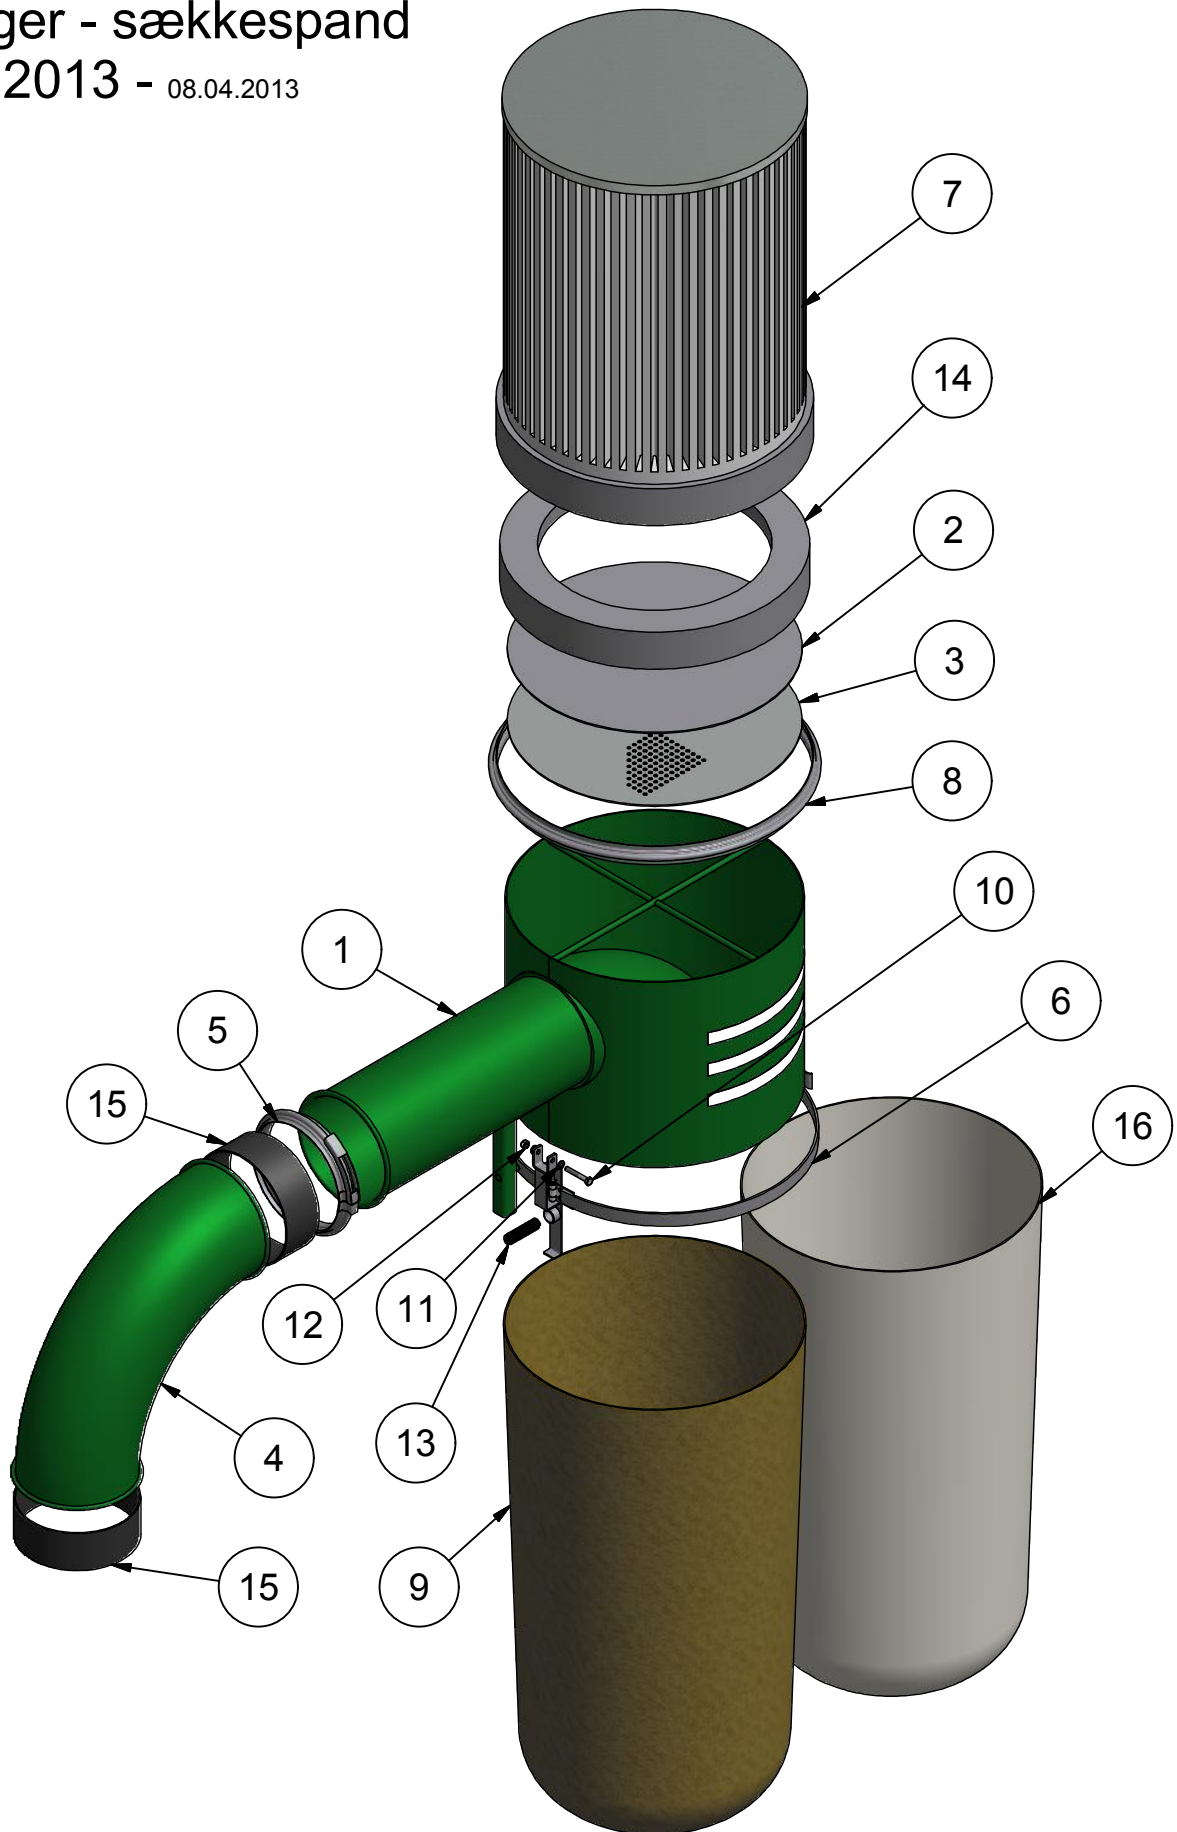

Sækkespand
type Løvsuger
Model 2013 - 08.04.2013

Pos.	Benævnelse	Antal	Nummer	Bemærkning
1	Sækkespand	1	220-612-30	
2	Lukkeplade	1	220-613-07	
3	Hulplade	1	220-613-08	
4	Vinkelrør	1	220-613-09	
5	Spændering	1	1009060	
6	Sækkeholder	1	220-610-30	
7	Støvfilter	1	CS-400-500-150	
8	Spændering	1	SB450	
9	Alm. sæk	1	34417	
10	Maskinbolt	1	28-106-040	
11	Facetskive	2	36-300-006	
12	Låsemøtrik	1	31-101-006	
13	Trykfjeder	1	1135 300517	
14	Gummikrave	1	CS400-krave	
15	Gummitætning	2	220-020-16	
16	Filter sæk	1	13346	

GMR
Care for the ground

Saturnvej 17. DK 8700 Horsens
Tlf.:+4575643611 Fax:+45645320
E-mail: stensballe@gmr.dk Web: www.gmr.dk