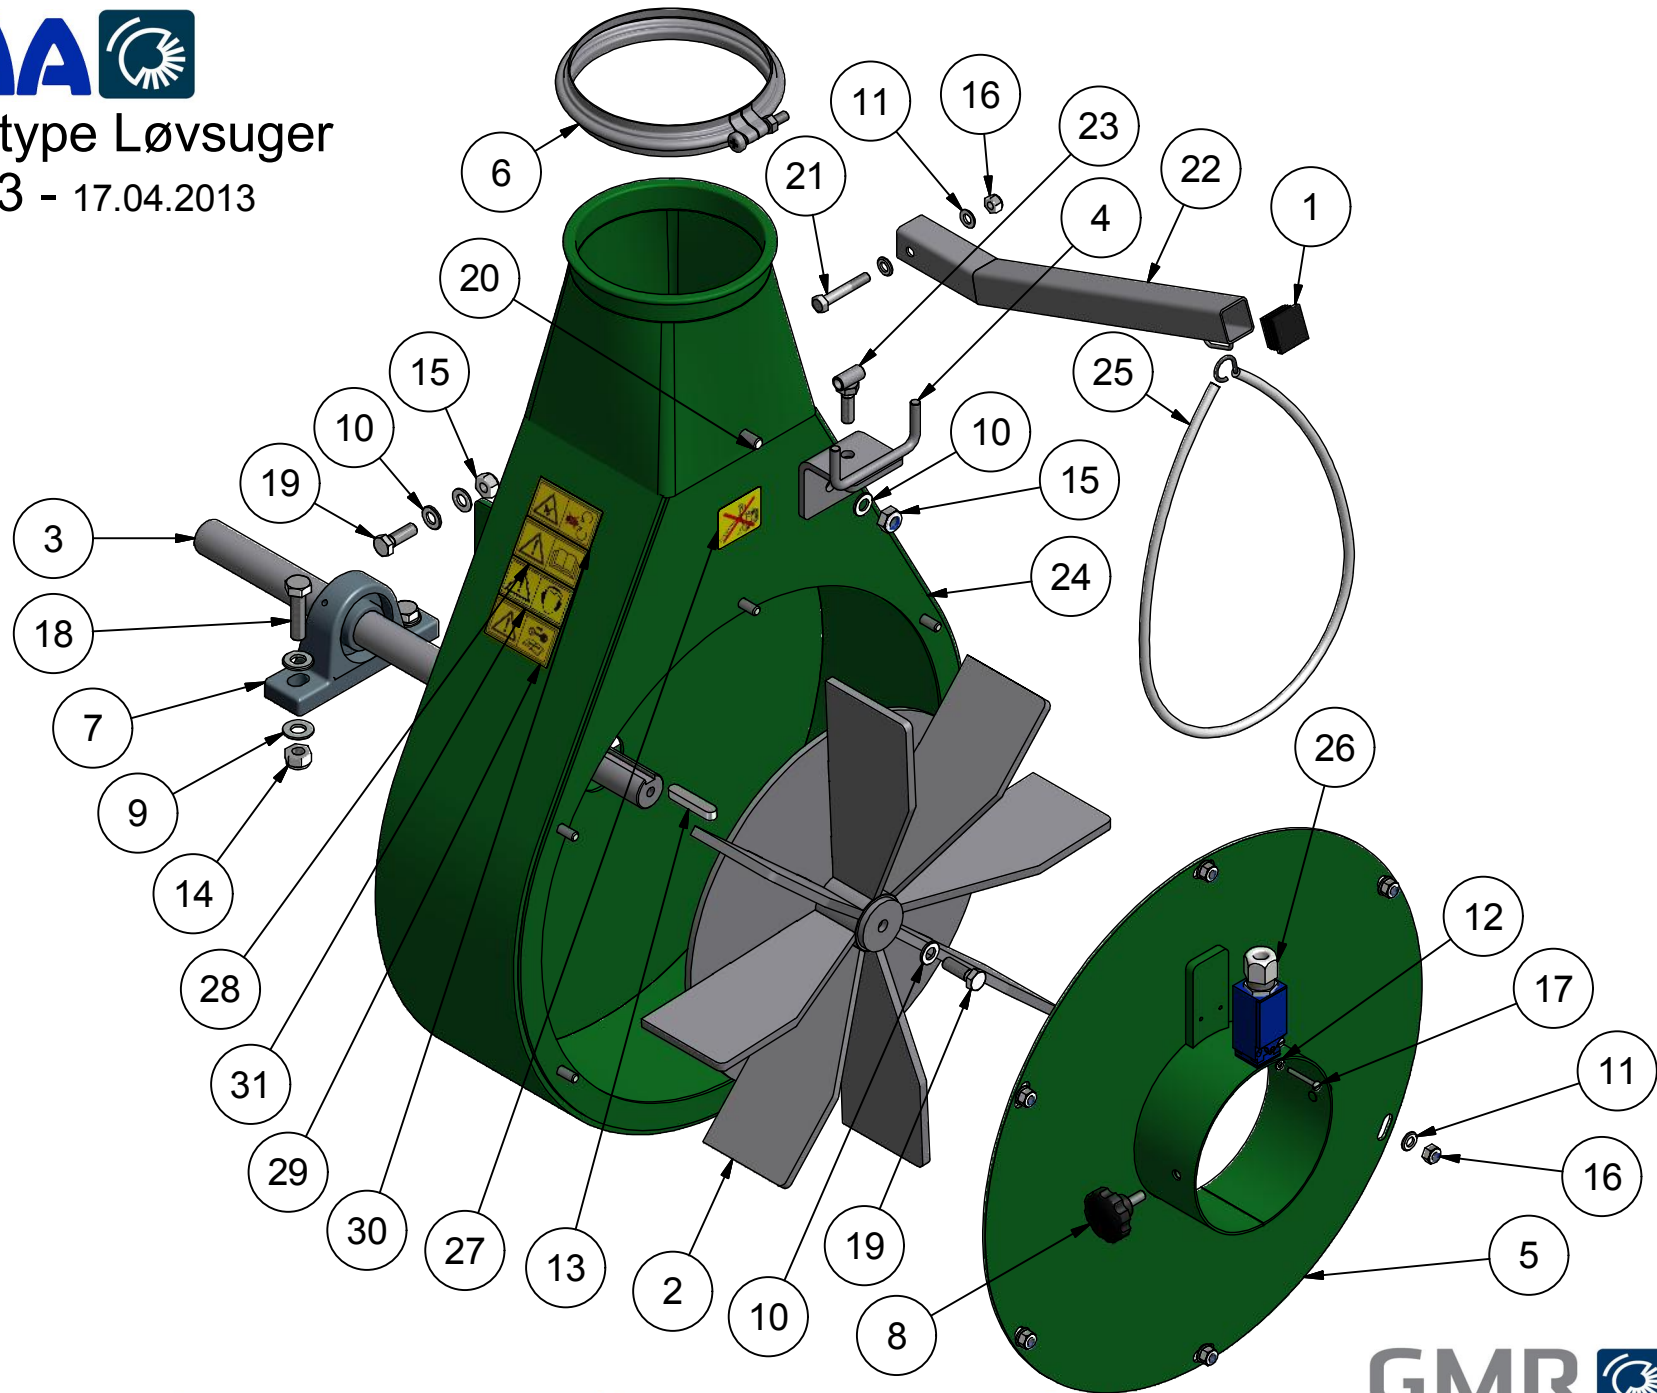

Løvsuger Model 2013

23.04.2013

GMR 
Care for the ground

STAMA

STENSALLE

NESBO

Pos.	Benævnelse	Antal	Nummer	Bemærkning
1	Dupsko 30mm	1	DPD 30x30	
2	Blæsevinge	1	78-210-310	
3	Centeraksel	1	78-210-301	
4	Slangeholderbeslag	1	78-205-395	
5	Låg for løbehjul	1	78-205-380	
6	Spændering m/bolt	1	5455-22000193	
7	Stå leje	1	54-600-206	
8	Fingergreb	1	43-708-040	
9	Facetskive	4	36-300-012	
10	Facetskive	20	36-300-010	
11	Facetskive	8	36-300-008	
12	Facetskive	2	36-300-004	
13	Pasfeder A	1	34-110-850	
14	Låsemøtrik	2	31-101-012	
15	Låsemøtrik	10	31-101-010	
16	Låsemøtrik	7	31-101-008	
17	Maskinskrue	2	29-704-030	
18	Sætskrue	2	29-112-045	
19	Sætskrue	9	29-110-030	
20	Sætskrue	1	29-110-025	
21	Maskinbolt	1	28-108-050	
22	Slangearm	1	220-612-65	
23	Vippebolt	1	220-612-63	
24	Blæsehus	1	220-612-10	
25	Ophæng for slange	1	220-231-45	
26	Micro switch	1	220-021-00	
27	Ingen højtryksrensning	1	09-200-012	
28	Læs manual	2	09-200-007	
29	Tag nøglen ud	2	09-100-016	
30	Pas på fingerne	2	09-100-015	
31	Brug høreværn	2	09-100-014	

Centralsmøring
type Løvsuger
Model 2013 - 18.04.2013

Pos.	Benævnelse	Antal	Nummer	Bemærkning
1	Unbracobolt	2	0310-06020	
2	Gummigennemføring	1	1435-200017	
3	Push-in vinkel	2	226-13753-7	
4	Flangemøtrik	2	31-601-006	
5	Smørenippel	4	57-000-018	
6	Snapfitting 1/8 indiv.	4	6463-6-1-8	
7	Plade for smøring	1	78-205-303	
8	Push-in nippel	2	ECM81C-06M6	
9	Smøreslange - 11	1	Smøreslange-11	
10	Smøreslange - 12	1	Smøreslange-12	
11	Smøreslange - 13	1	Smøreslange-13	
12	Smøreslange - 14	1	Smøreslange-14	

Hydrostatdel
type Løvsuger
Model 2013 - 23.04.2013

Pos.	Benævnelse	Antal	Nummer	Bemærkning
32	Hydrostatslange - yder	1	78-205-345	
33	Spændebånd	3	1150-100017	
34	Push-in vinkel	1	EC87C-0818	
35	Hydrostatslange - indre	1	78-205-346	
36	Facetskive	4	36-300-005	
37	Maskinskrue	2	29-705-016	
38	Facetskive	2	36-300-020	
39	Forsætning til bremse	1	78-205-375	
40	Facetskive	2	36-300-010	
41	Låsemøtrik	1	31-101-010	
42	Sætskrue	1	29-110-030	