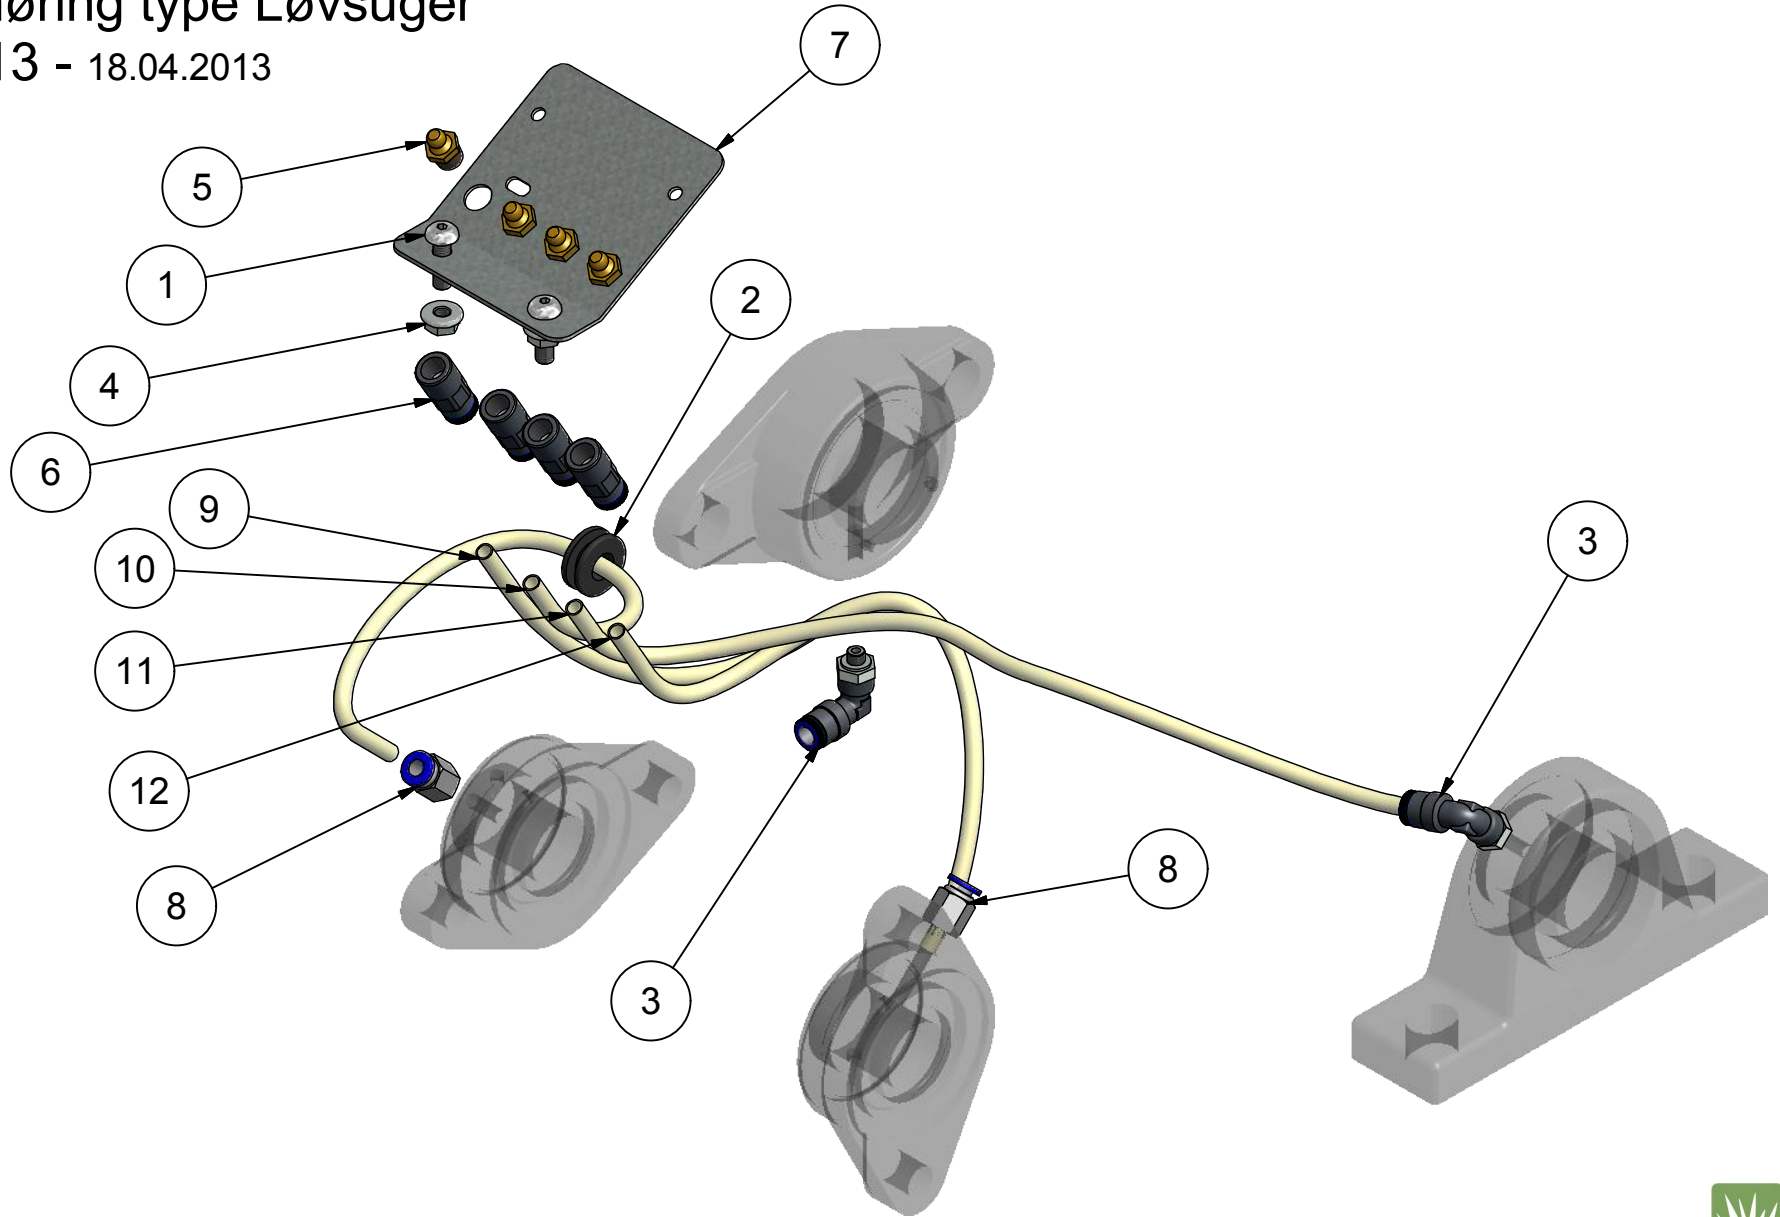

Løvsuger Model 2013

23.04.2013

GMR 
Care for the ground

STAMA

STENSALLE

NESBO

Pos.	Benævnelse	Antal	Nummer	Bemærkning
1	Dupsko 30mm	1	DPD 30x30	
2	Blæsevinge	1	78-210-310	
3	Centeraksel	1	78-210-301	
4	Slangeholderbeslag	1	78-205-395	
5	Låg for løbehjul	1	78-205-380	
6	Spændering m/bolt	1	5455-22000193	
7	Stå leje	1	54-600-206	
8	Fingergreb	1	43-708-040	
9	Facetskive	4	36-300-012	
10	Facetskive	20	36-300-010	
11	Facetskive	8	36-300-008	
12	Facetskive	2	36-300-004	
13	Pasfeder A	1	34-110-850	
14	Låsemøtrik	2	31-101-012	
15	Låsemøtrik	10	31-101-010	
16	Låsemøtrik	7	31-101-008	
17	Maskinskrue	2	29-704-030	
18	Sætskrue	2	29-112-045	
19	Sætskrue	9	29-110-030	
20	Sætskrue	1	29-110-025	
21	Maskinbolt	1	28-108-050	
22	Slangearm	1	220-612-65	
23	Vippebolt	1	220-612-63	
24	Blæsehus	1	220-612-10	
25	Ophæng for slange	1	220-231-45	
26	Micro switch	1	220-021-00	
27	Ingen højtryksrensning	1	09-200-012	
28	Læs manual	2	09-200-007	
29	Tag nøglen ud	2	09-100-016	
30	Pas på fingerne	2	09-100-015	
31	Brug høreværn	2	09-100-014	

Centralsmøring
type Løvsuger
Model 2013 - 18.04.2013

Pos.	Benævnelse	Antal	Nummer	Bemærkning
1	Unbracobolt	2	0310-06020	
2	Gummigennemføring	1	1435-200017	
3	Push-in vinkel	2	226-13753-7	
4	Flangemøtrik	2	31-601-006	
5	Smørenippel	4	57-000-018	
6	Snapfitting 1/8 indiv.	4	6463-6-1-8	
7	Plade for smøring	1	78-205-303	
8	Push-in nippel	2	ECM81C-06M6	
9	Smøreslange - 11	1	Smøreslange-11	
10	Smøreslange - 12	1	Smøreslange-12	
11	Smøreslange - 13	1	Smøreslange-13	
12	Smøreslange - 14	1	Smøreslange-14	

Hydrostatdel
type Løvsuger
Model 2013 - 23.04.2013

Pos.	Benævnelse	Antal	Nummer	Bemærkning
32	Hydrostatslange - yder	1	78-205-345	
33	Spændebånd	3	1150-100017	
34	Push-in vinkel	1	EC87C-0818	
35	Hydrostatslange - indre	1	78-205-346	
36	Facetskive	4	36-300-005	
37	Maskinskrue	2	29-705-016	
38	Facetskive	2	36-300-020	
39	Forsætning til bremse	1	78-205-375	
40	Facetskive	2	36-300-010	
41	Låsemøtrik	1	31-101-010	
42	Sætskrue	1	29-110-030	