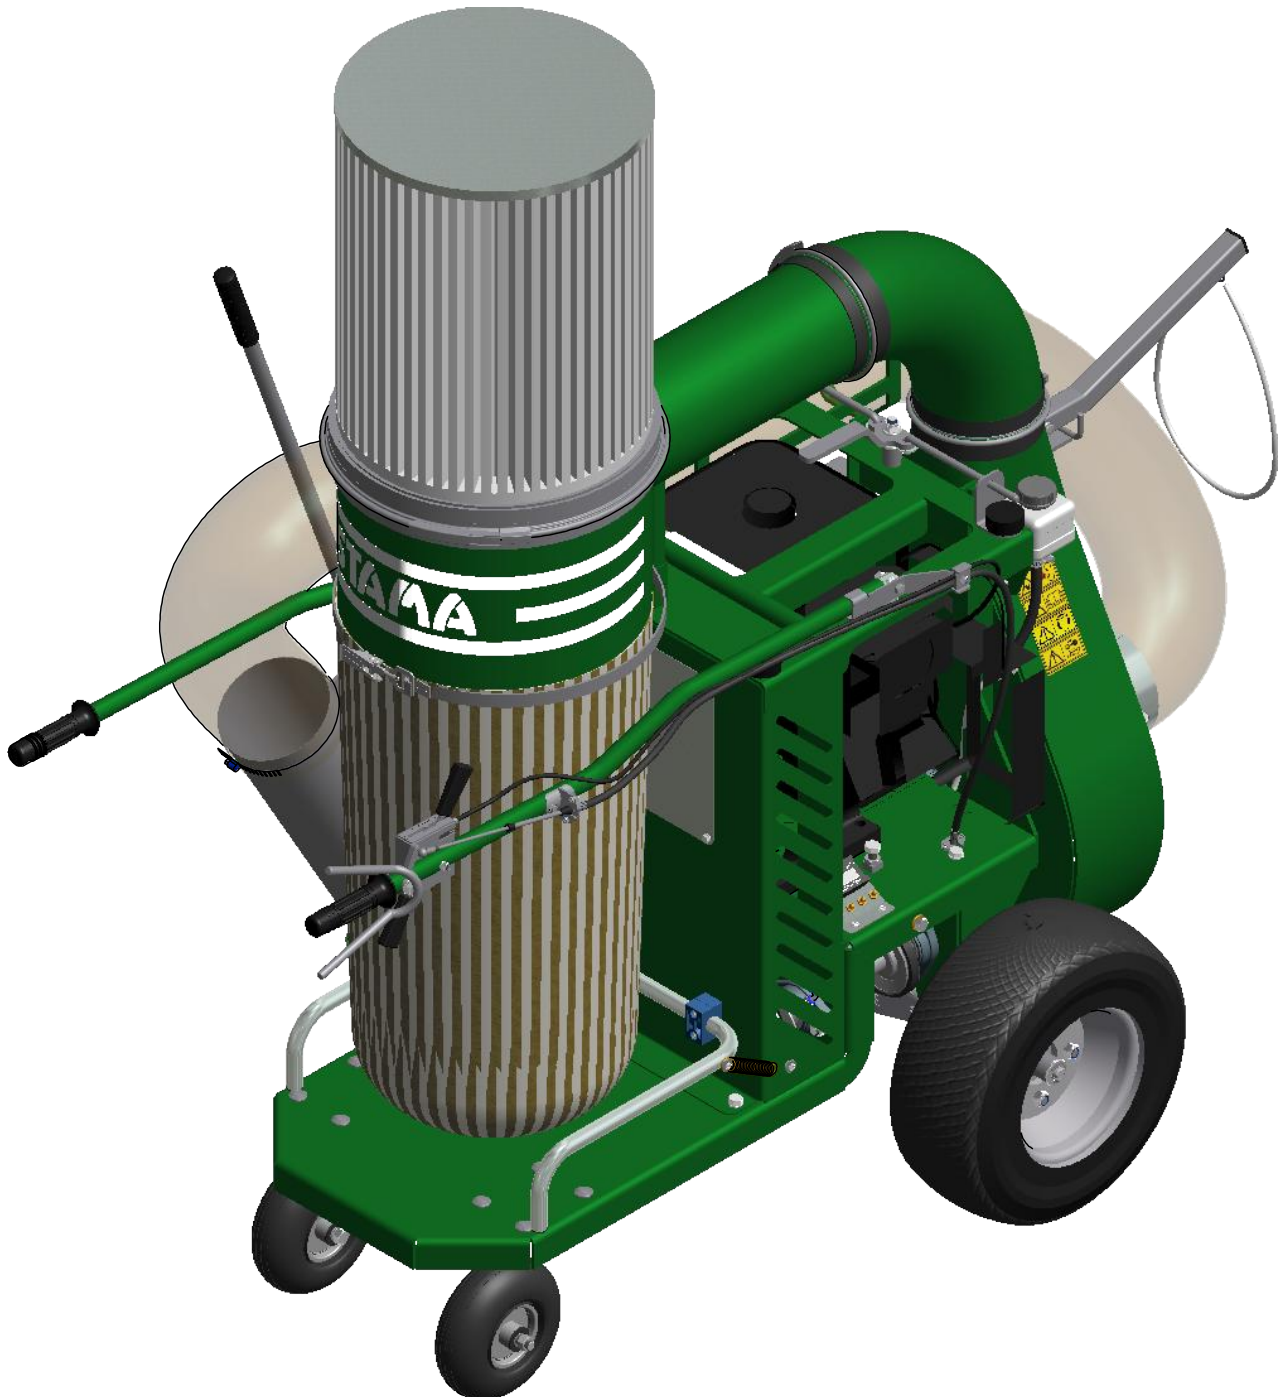

Løvsuger Model 2013

23.04.2013

GMR 
Care for the ground

STAMA

STENSALLE

NESBO

Pos.	Benævnelse	Antal	Nummer	Bemærkning
1	Dupsko 30mm	1	DPD 30x30	
2	Blæsevinge	1	78-210-310	
3	Centeraksel	1	78-210-301	
4	Slangeholderbeslag	1	78-205-395	
5	Låg for løbehjul	1	78-205-380	
6	Spændering m/bolt	1	5455-22000193	
7	Stå leje	1	54-600-206	
8	Fingergreb	1	43-708-040	
9	Facetskive	4	36-300-012	
10	Facetskive	20	36-300-010	
11	Facetskive	8	36-300-008	
12	Facetskive	2	36-300-004	
13	Pasfeder A	1	34-110-850	
14	Låsemøtrik	2	31-101-012	
15	Låsemøtrik	10	31-101-010	
16	Låsemøtrik	7	31-101-008	
17	Maskinskrue	2	29-704-030	
18	Sætskrue	2	29-112-045	
19	Sætskrue	9	29-110-030	
20	Sætskrue	1	29-110-025	
21	Maskinbolt	1	28-108-050	
22	Slangearm	1	220-612-65	
23	Vippebolt	1	220-612-63	
24	Blæsehus	1	220-612-10	
25	Ophæng for slange	1	220-231-45	
26	Micro switch	1	220-021-00	
27	Ingen højtryksrensning	1	09-200-012	
28	Læs manual	2	09-200-007	
29	Tag nøglen ud	2	09-100-016	
30	Pas på fingerne	2	09-100-015	
31	Brug høreværn	2	09-100-014	

Centralsmøring
type Løvsuger
Model 2013 - 18.04.2013

Pos.	Benævnelse	Antal	Nummer	Bemærkning
1	Unbracobolt	2	0310-06020	
2	Gummigennemføring	1	1435-200017	
3	Push-in vinkel	2	226-13753-7	
4	Flangemøtrik	2	31-601-006	
5	Smørenippel	4	57-000-018	
6	Snapfitting 1/8 indiv.	4	6463-6-1-8	
7	Plade for smøring	1	78-205-303	
8	Push-in nippel	2	ECM81C-06M6	
9	Smøreslange - 11	1	Smøreslange-11	
10	Smøreslange - 12	1	Smøreslange-12	
11	Smøreslange - 13	1	Smøreslange-13	
12	Smøreslange - 14	1	Smøreslange-14	

Hydrostatdel
type Løvsuger
Model 2013 - 23.04.2013

Pos.	Benævnelse	Antal	Nummer	Bemærkning
32	Hydrostatslange - yder	1	78-205-345	
33	Spændebånd	3	1150-100017	
34	Push-in vinkel	1	EC87C-0818	
35	Hydrostatslange - indre	1	78-205-346	
36	Facetskive	4	36-300-005	
37	Maskinskrue	2	29-705-016	
38	Facetskive	2	36-300-020	
39	Forsætning til bremse	1	78-205-375	
40	Facetskive	2	36-300-010	
41	Låsemøtrik	1	31-101-010	
42	Sætskrue	1	29-110-030	