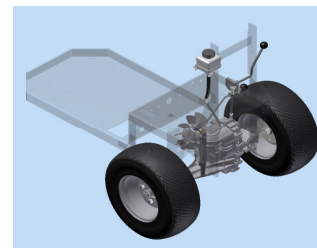

Pos.	Benævnelse	Antal	Nummer	Bemærkning
1	Hjulnav	2	78-205-310	
2	Hjul komplet 15"	2	51537080509	
3	Hydrostat transaksel	1	—	Oplys maskin nr.
4	Afstandsøsning for hjul	2	78-205-315	
5	Låsering	2	958819	
6	Pasfeder	4	34-245-030	
7	Facetskive	1	36-300-012	
8	Låsemøtrik	9	31-101-012	
9	Unbracoskrue	1	32-012-045	
10	Excenterhåndtag	1	78-205-370	
11	Bakalitikugle	1	43-010-032	
12	Bremse gevindstang	1	78-205-357	
13	Kugleled	1	1100-101308	
14	Hårnålesplit	1	38-203-070	
15	Trykfjeder	2	506 15 551	
16	Håndtag for friløb	1	78-205-430	
17	Facetskive	1	36-300-006	
18	Låsemøtrik	1	31-101-006	
19	Bakalitikugle	1	1108-103208	
20	Gasdæmper	1	AM117996	
21	Reguleringsarm	1	78-210-325	
22	Vinkelled	1	1100-100805	
23	Skærmskive DIN 9021	2	36-250-008	
24	Møtrik	1	31-001-008	
25	Låsemøtrik	11	31-101-008	
26	Facetskive	20	36-300-008	
27	Maskinbolt	8	28-108-070	
28	Maskinbolt	2	28-108-040	
29	Låsemøtrik	3	31-101-005	
30	Bremsevæskebeholder	1	KT003630	Komplet
31	Overgangsniappel	1	MI-06-1-8